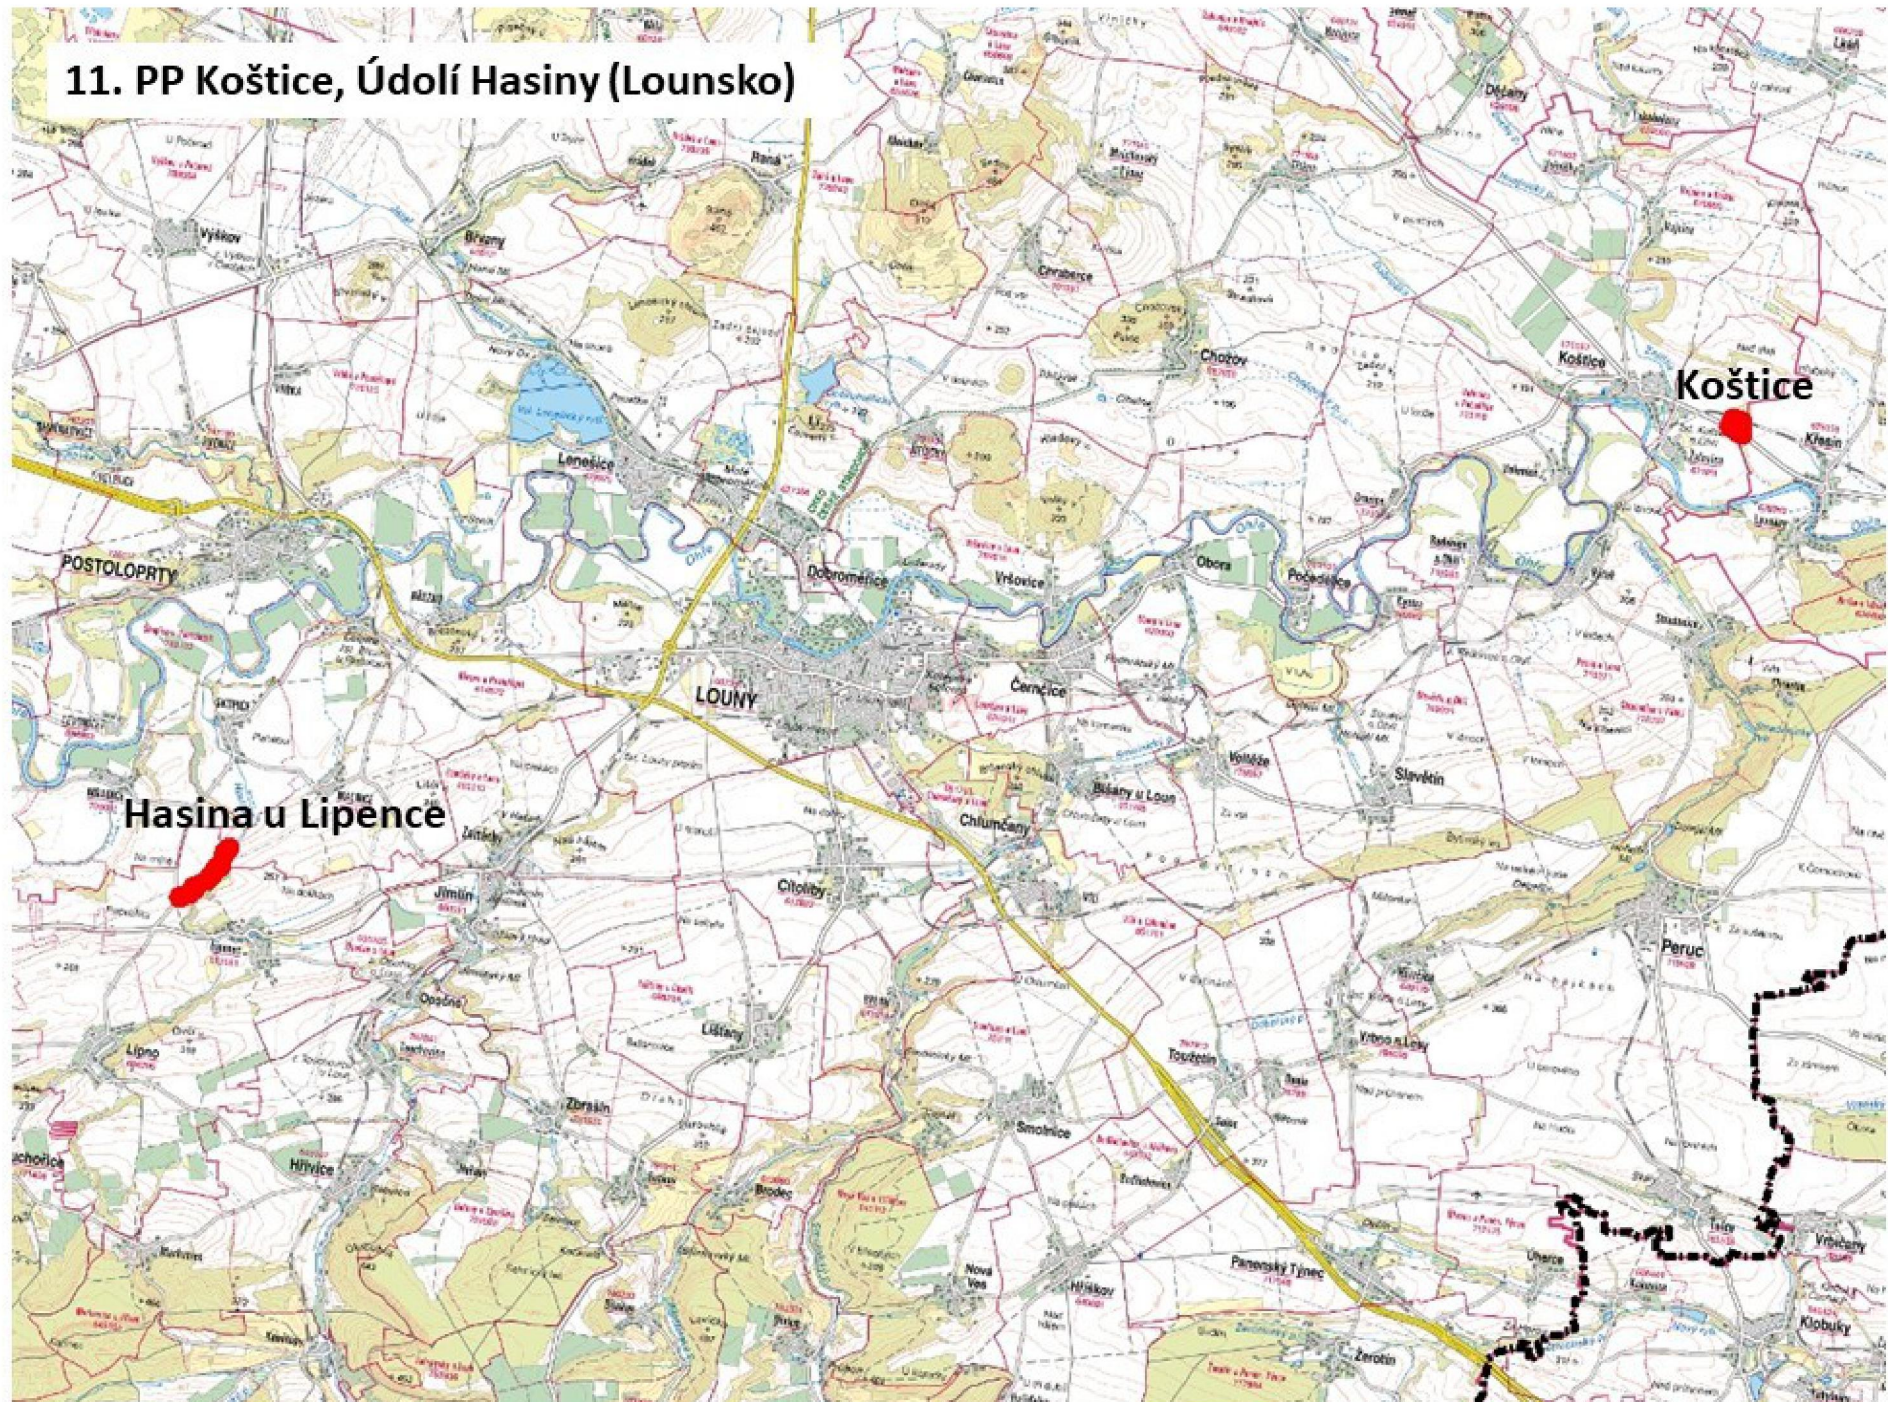

11. PP Košnice, Údolí Hasiny (Lounsko)

PP Koštice

0 25 50 75 100 m

PP Hasina u Lipence