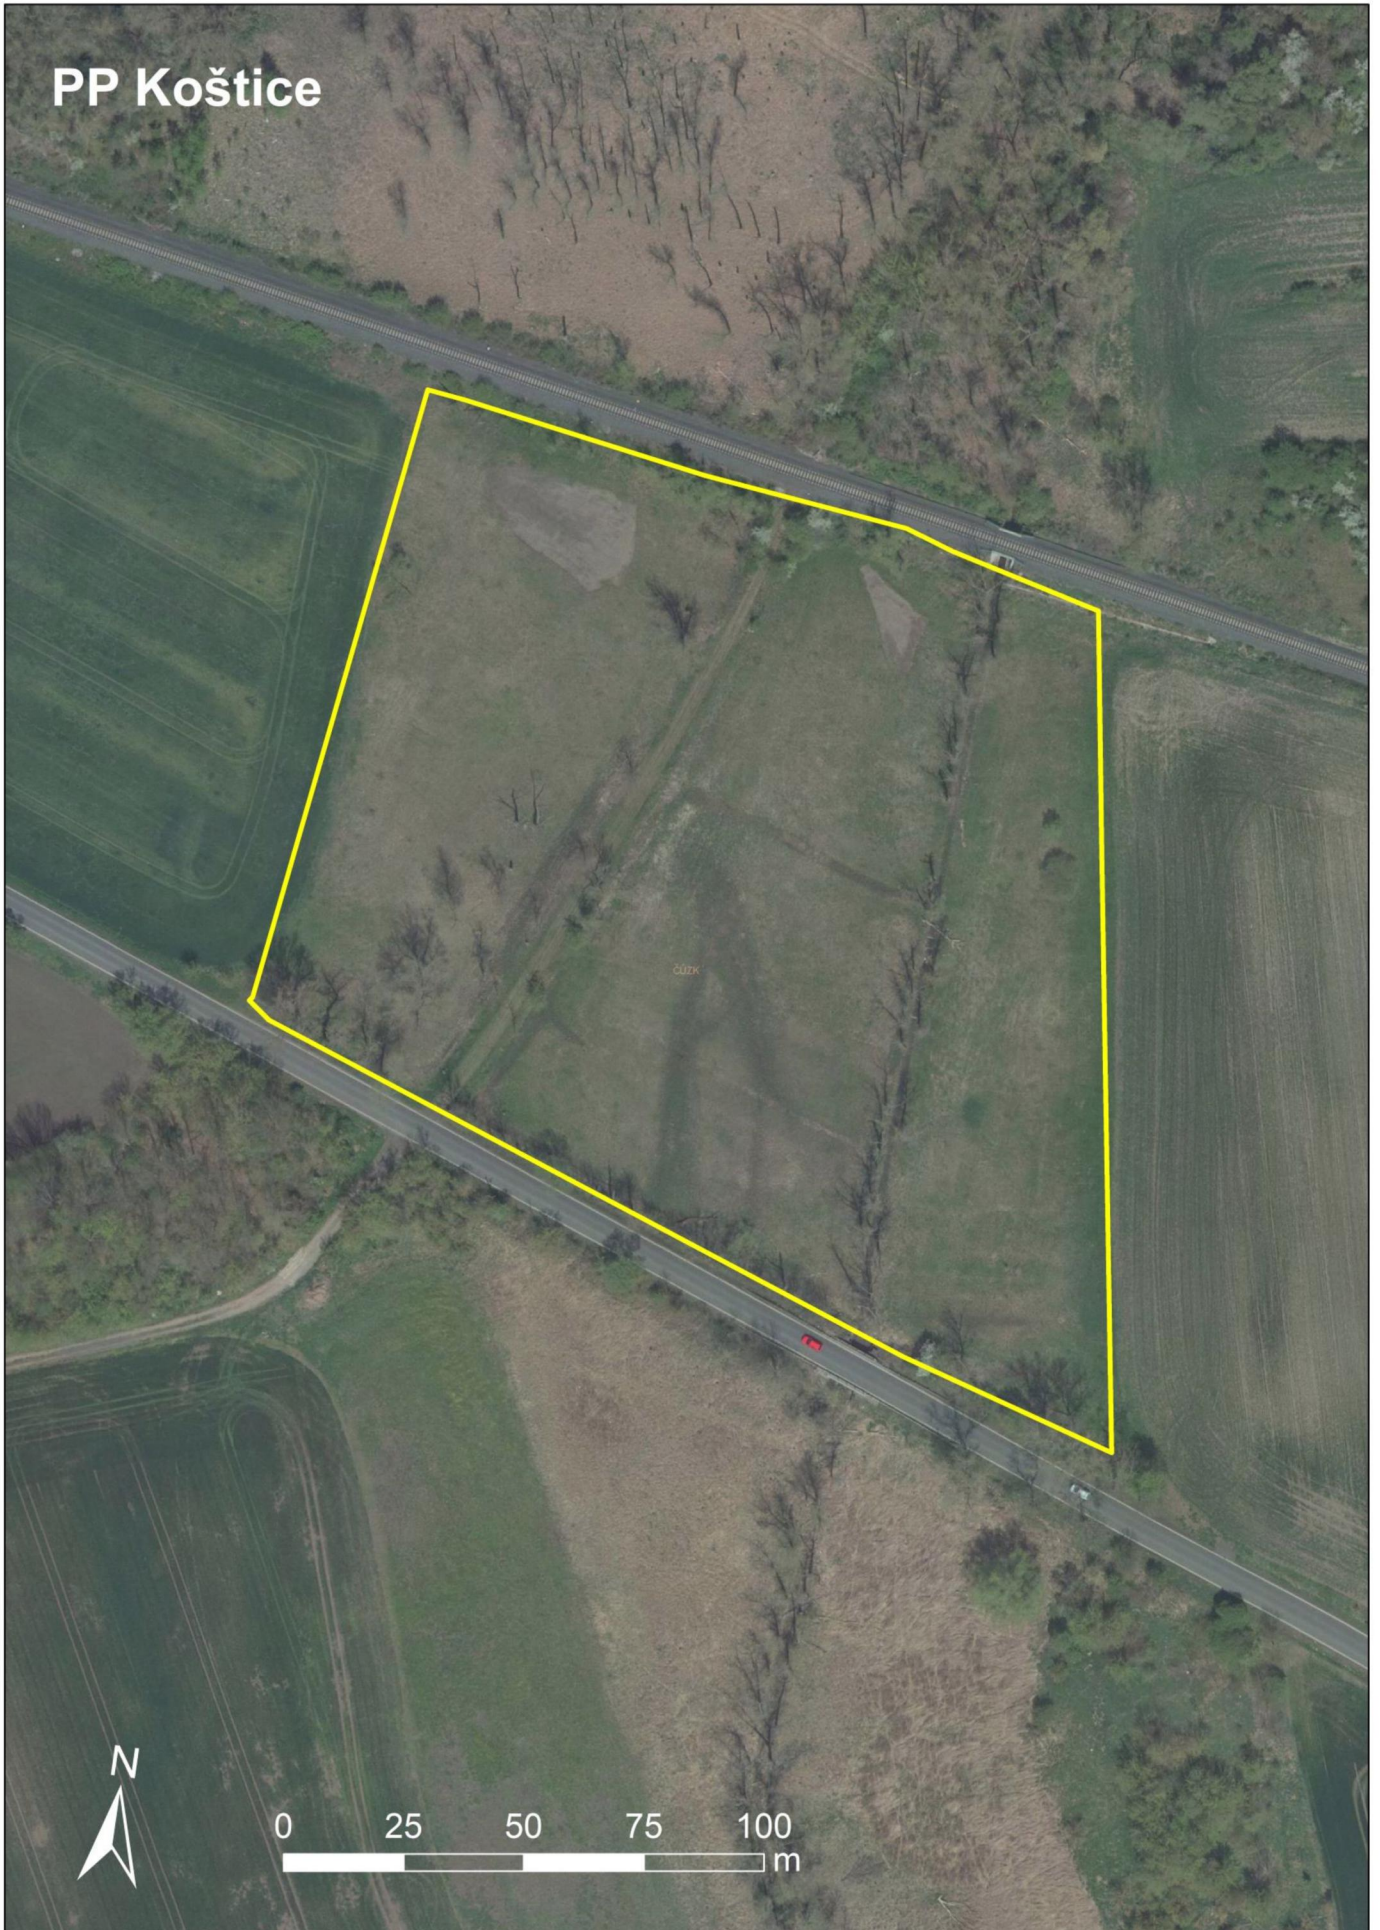

11. PP Košnice, Údolí Hasiny (Lounsko)

PP Koštice

0 25 50 75 100 m

PP Hasina u Lipence