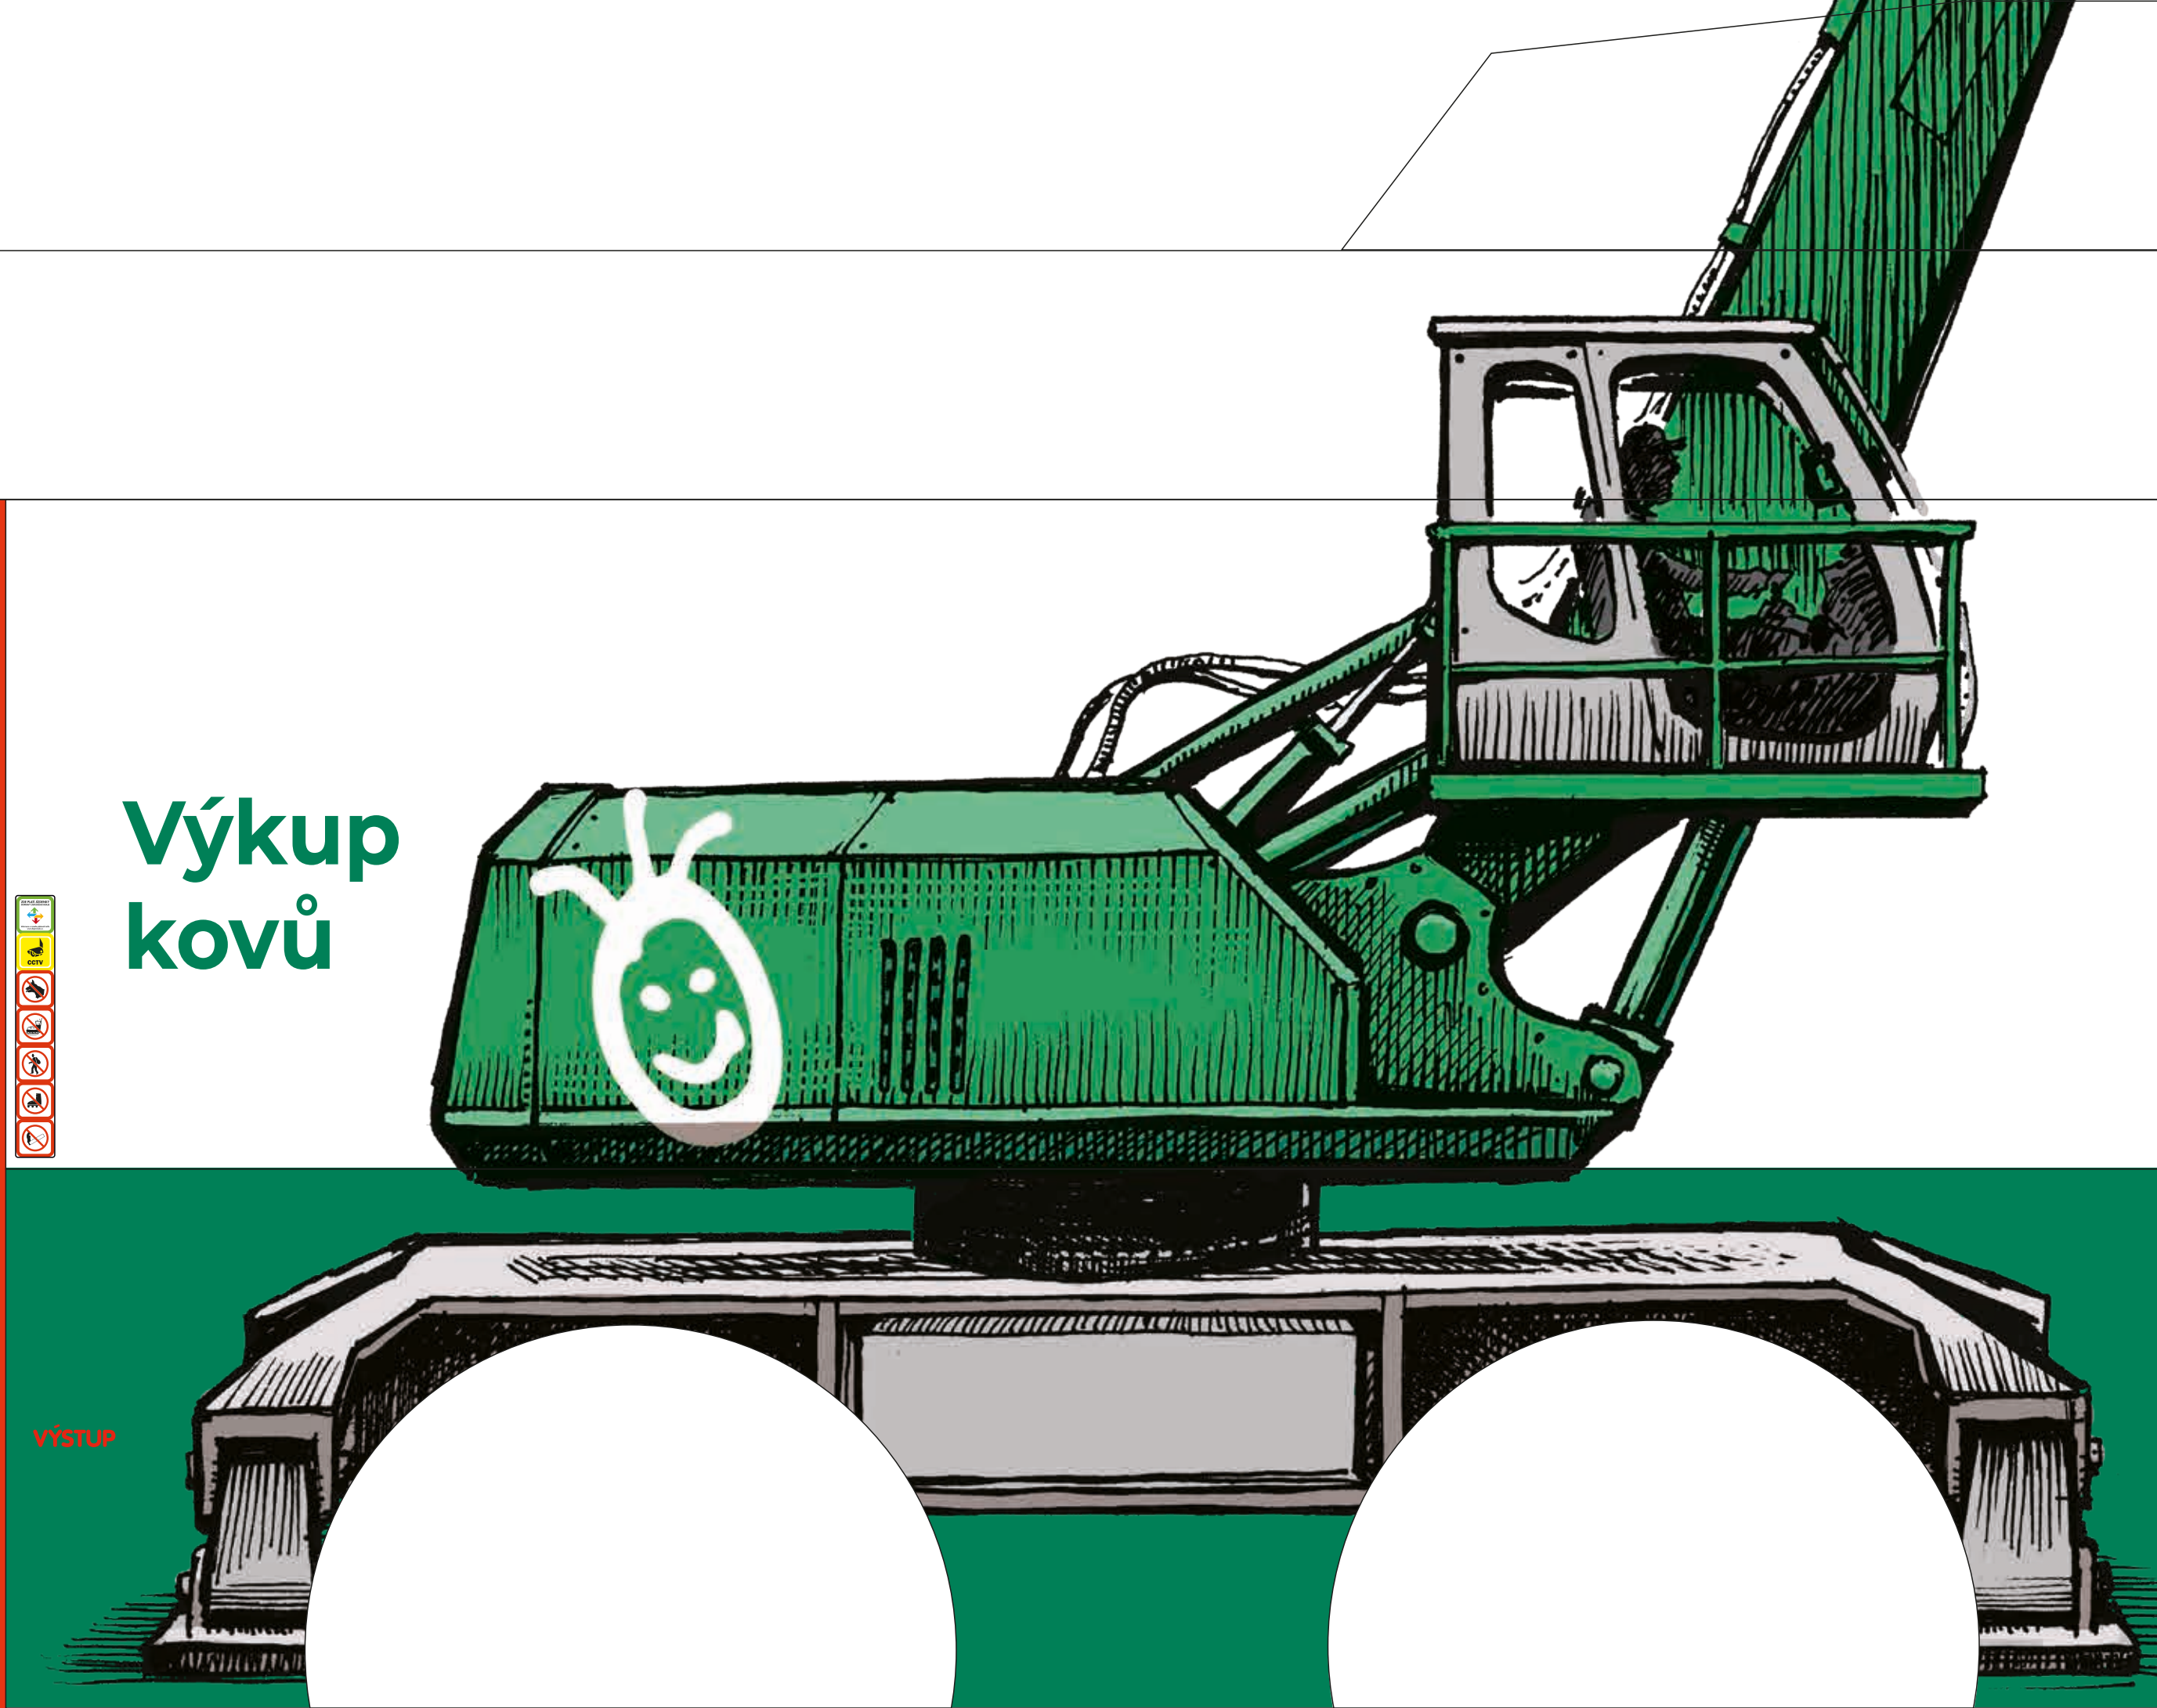

www.metallplast.cz

Likvidace autovraků

NA ŠROT!

Výkup kovů

METALLPLAST
RECYKLING
ZALOŽENO 1992

NA ŠROT!

Zpracování kovových odpadů

602

NA ŠROT!

NÁSTUP

www.metallplast.cz

www.metalplast.cz

Zpracování kovových odpadů

 DOPRAVNÍ PODNIK

602

NA ŠROT!

 METALLPLAST
RECYKLING

www.metalplast.cz

 METALLPLAST
RECYKLING

ZALOŽENO 1992

NA ŠROT!

NA ŠROT!

- Autovraky
- Výkup kovů
- Zpracování odpadů

www.metallplast.cz

65
km

← POZOR VYBOČUJE →

METALLPLAST
RECYKLING

ZALOŽENO 1992

602

602

NA ŠRŮT!