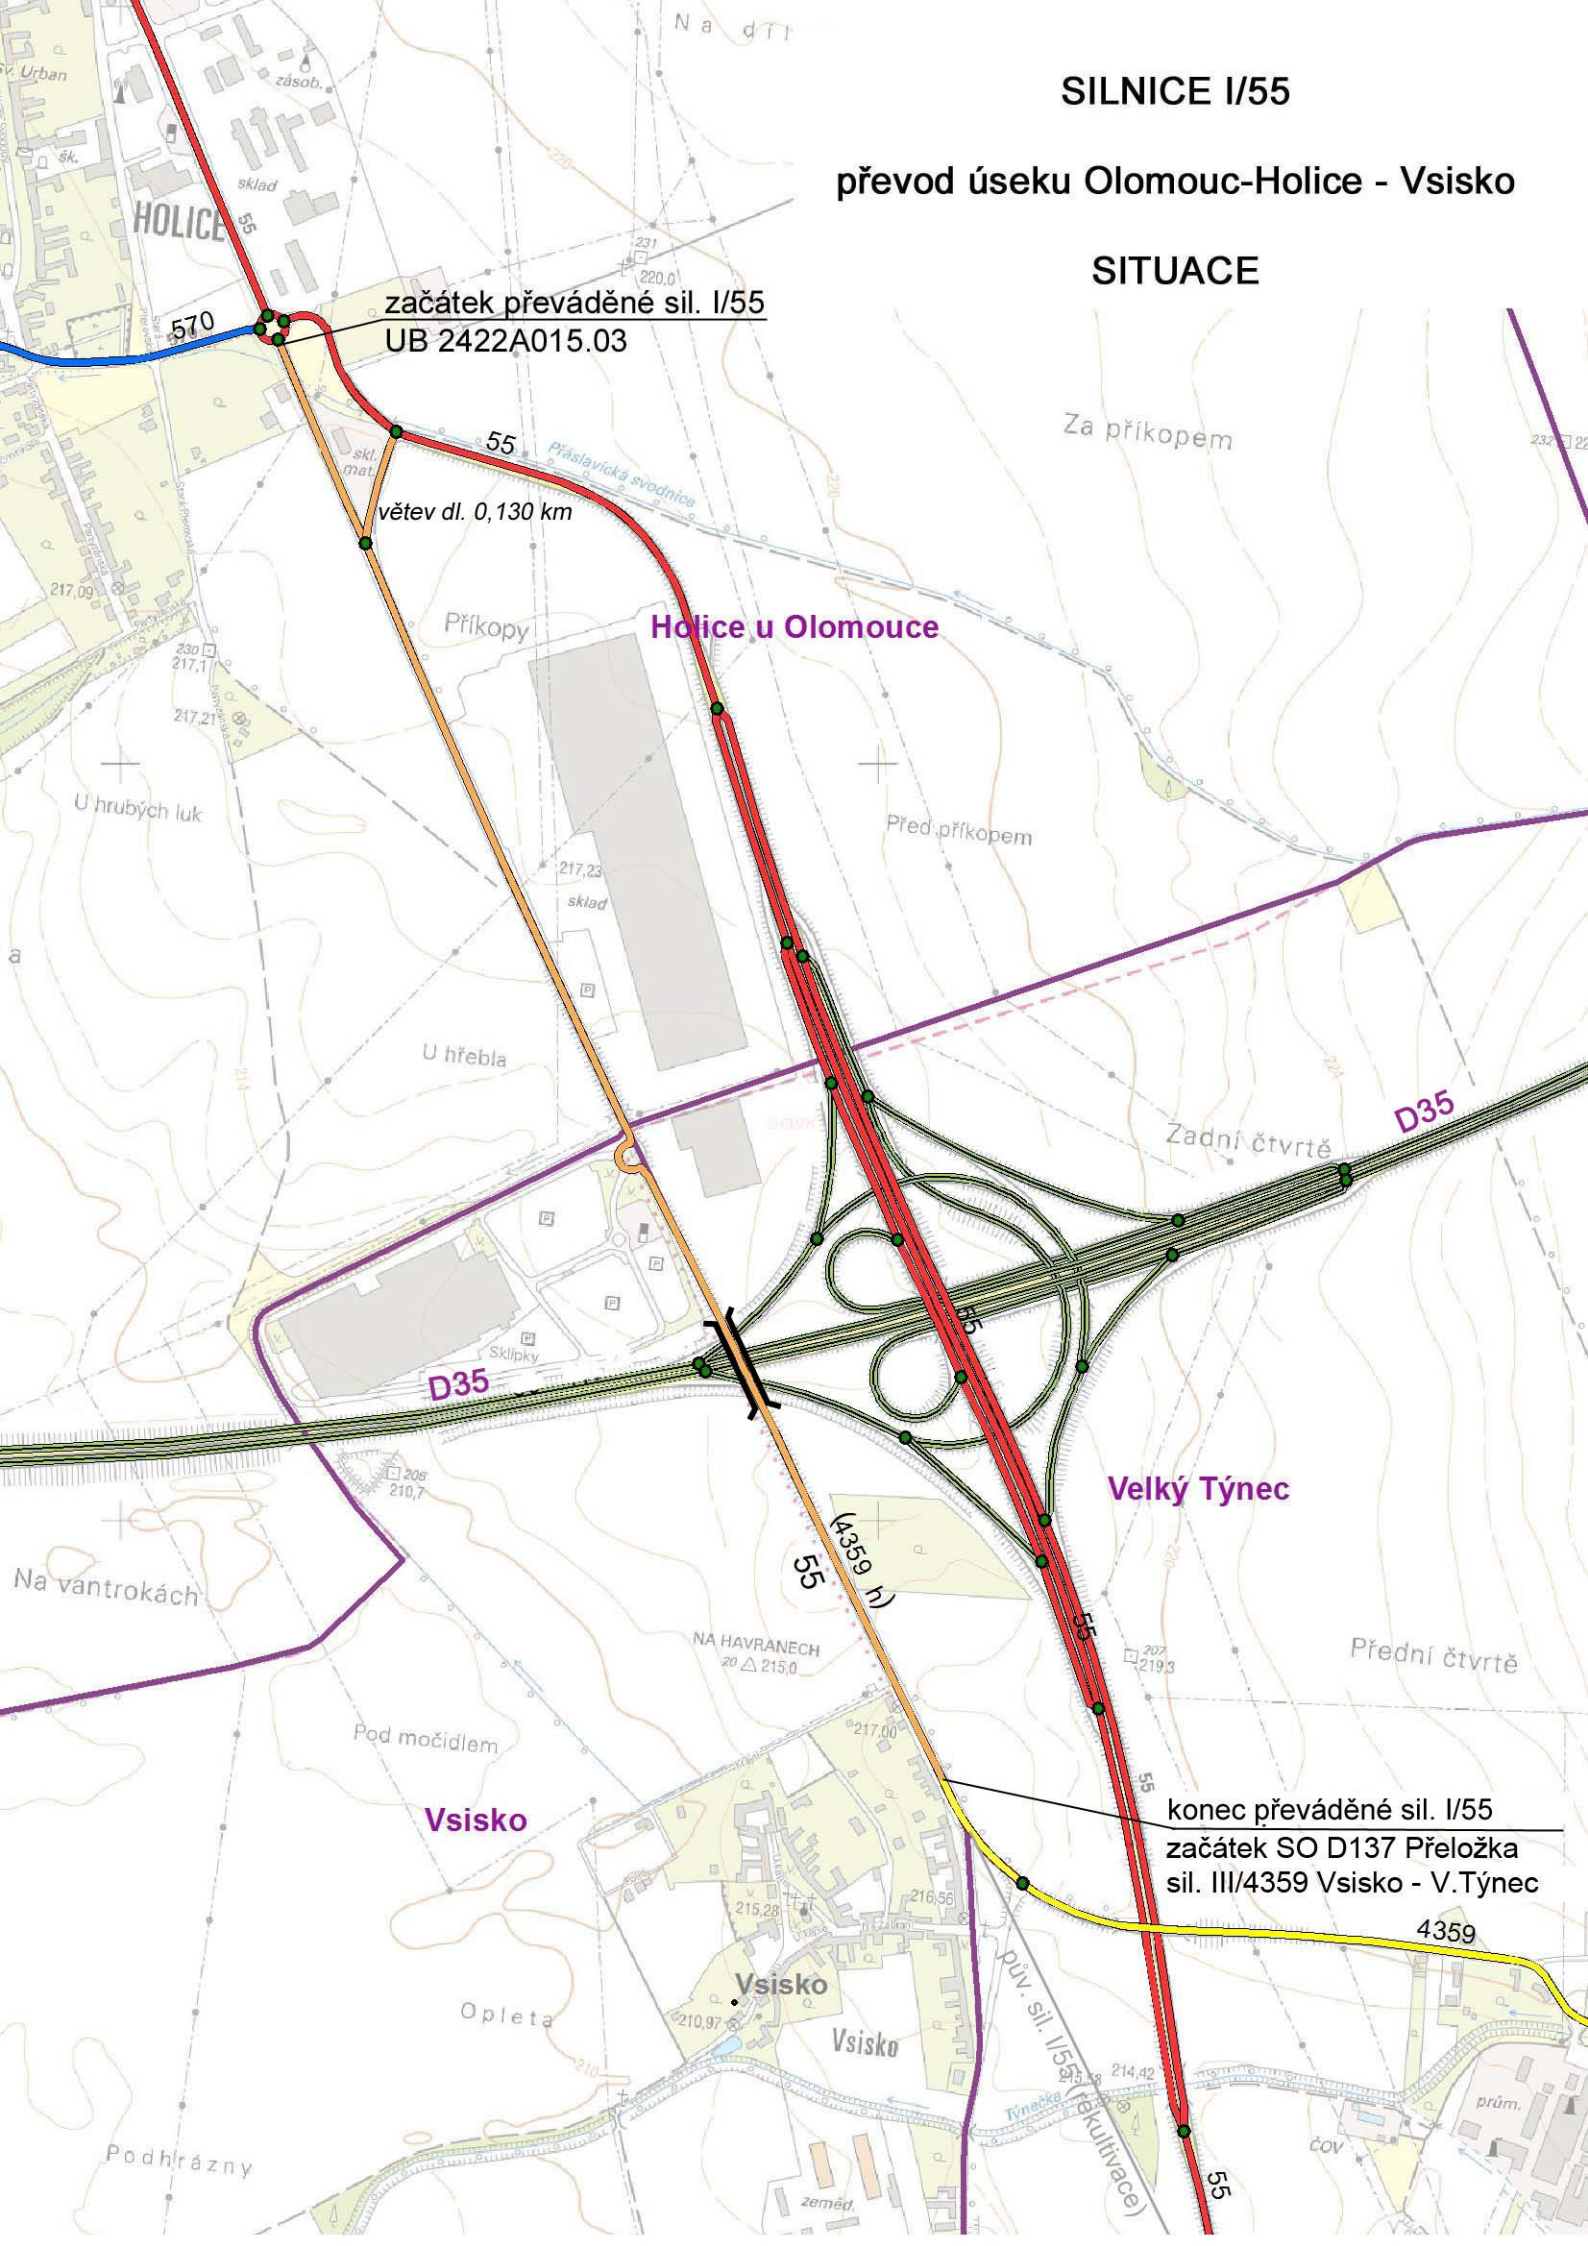

# SILNICE I/55

## převod úseku Olomouc-Holice - Vsisko

### SITUACE

začátek převáděné sil. I/55  
UB 2422A015.03

větev dl. 0,130 km

Holice u Olomouce

Velký Týnec

Vsisko

konec převáděné sil. I/55  
začátek SO D137 Přeložka  
sil. III/4359 Vsisko - V.Týnec

Vsisko