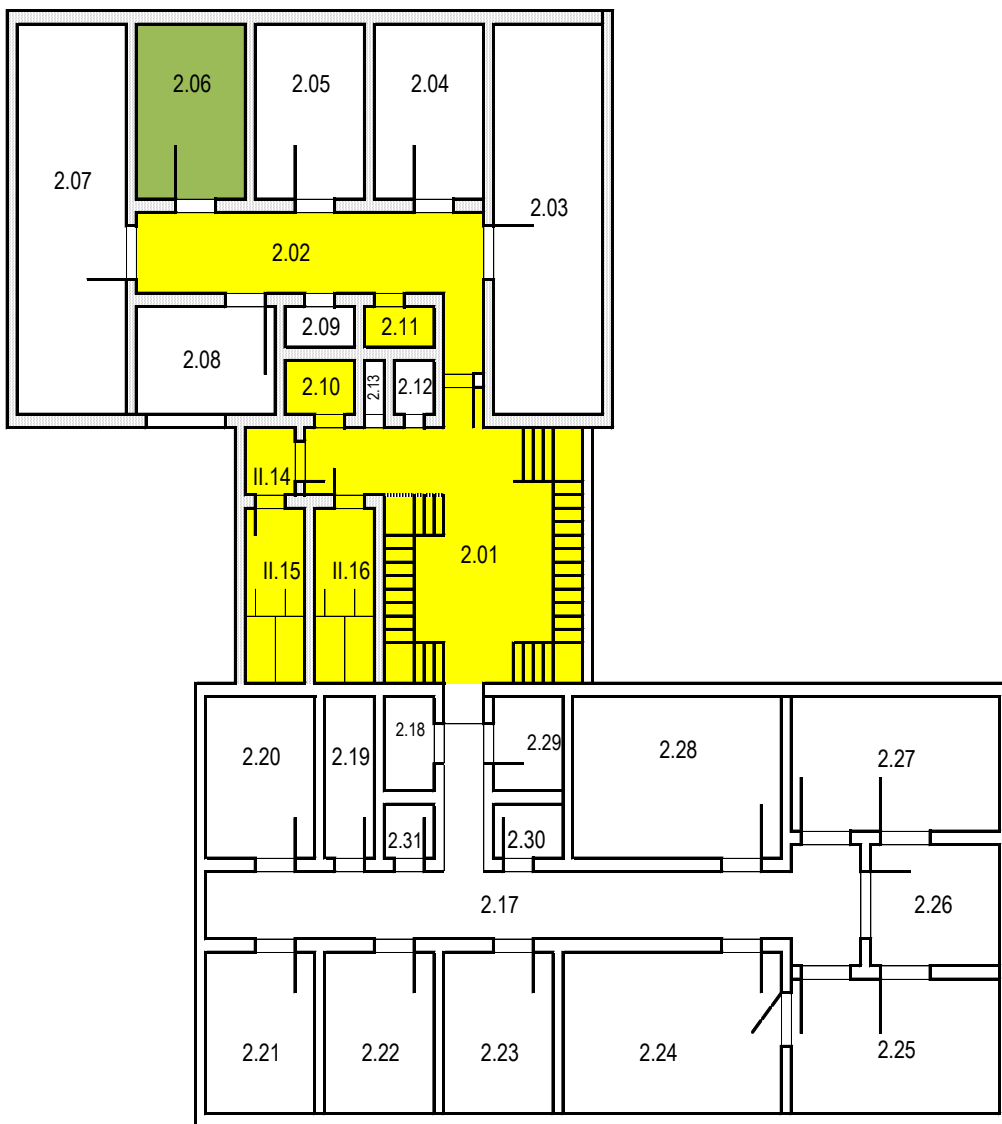

LEGENDA MÍSTNOSTÍ

č.	m ²	Využití
Společní prostory		
1.01	15,41	Zádveří
1.07	2,57	Sklad
1.15	15,96	Chodba
1.06	13,08	Prostory pronájmu
1.10	1,71	Prostory pronájmu
1.11	1,98	Prostory pronájmu
1.12	1,71	Prostory pronájmu
1.13	4,97	Prostory pronájmu
1.18	12,00	Prostory pronájmu

Příloha č. 1 - Situační plán

SO 101 - 2. NP

LEGENDA MÍSTNOSTÍ

č.	m ²	Využití
Společné prostory		
2.01	54,14	Schodišťová hala
2.02	23,05	Chodba
2.10	3,93	WC imobilní
2.11	2,46	Kuchyňka
2.12	3,06	Výtah
2.13	1,79	Úklidová místnost
2.14	3,42	Předsíň WC muži
2.15	7,60	WC muži
2.16	7,35	WC ženy
2.06	20,73	Prostory pronájmu