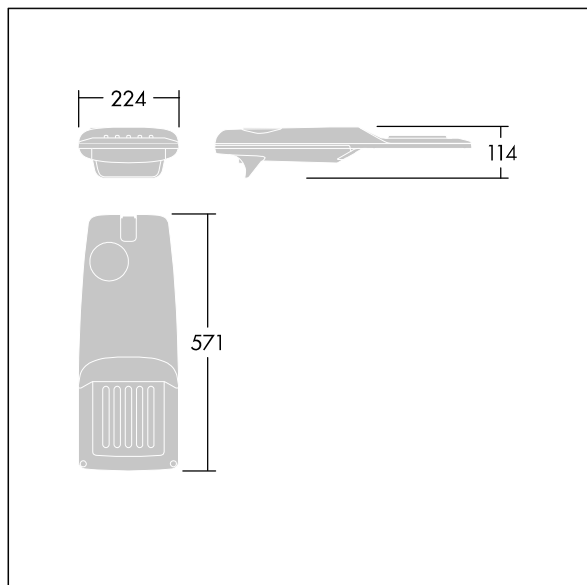

TLG\_ISRP\_F\_PDB\_ANT.jpg

Rozměry: 571 x 224 x 114 mm  
Příkon svítidla: 66 W  
Světelný tok: 10019 lm  
Světelný výkon svítidel: 151 lm/W  
Hmotnost: 5,9 kg  
Scx: 0.054 m<sup>2</sup>

TLG\_ISRP\_M\_LD1.wmf