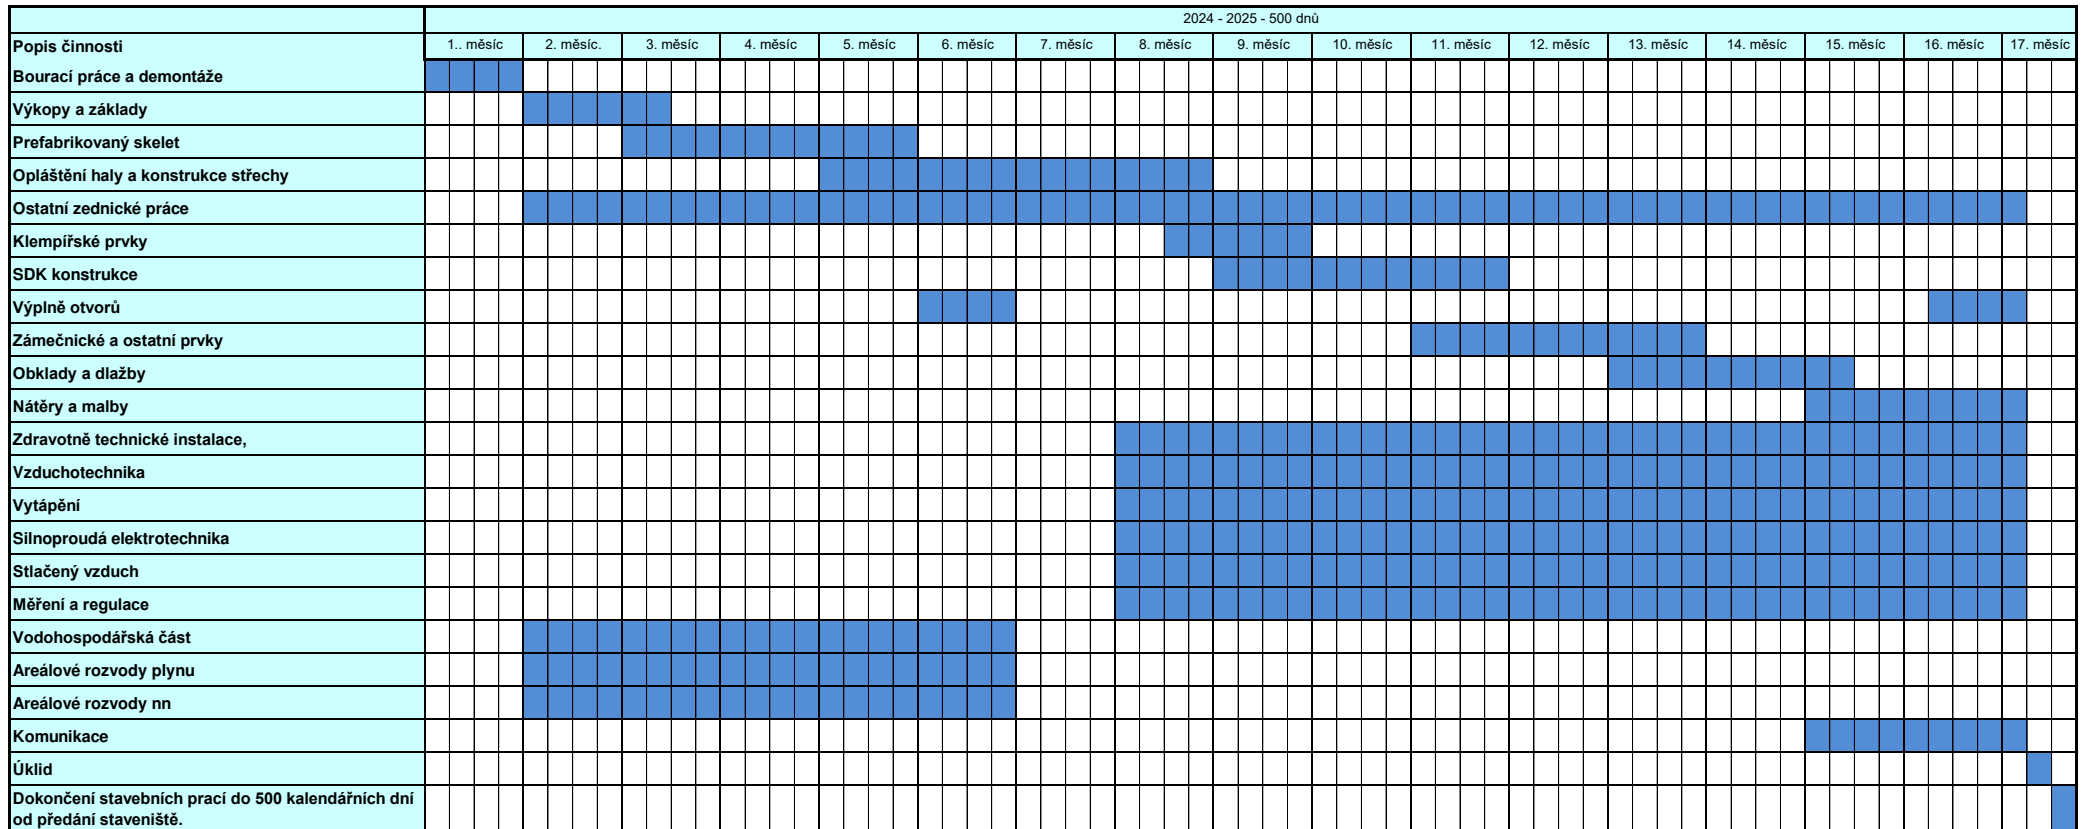

HARMONOGRAM STAVBY

„Výstavba nové haly v dílnách SŠ Kralovice“

Přestávka v období 18.12. 2024 - 1.1. 2025

V Plzni dne 6.12. 2023