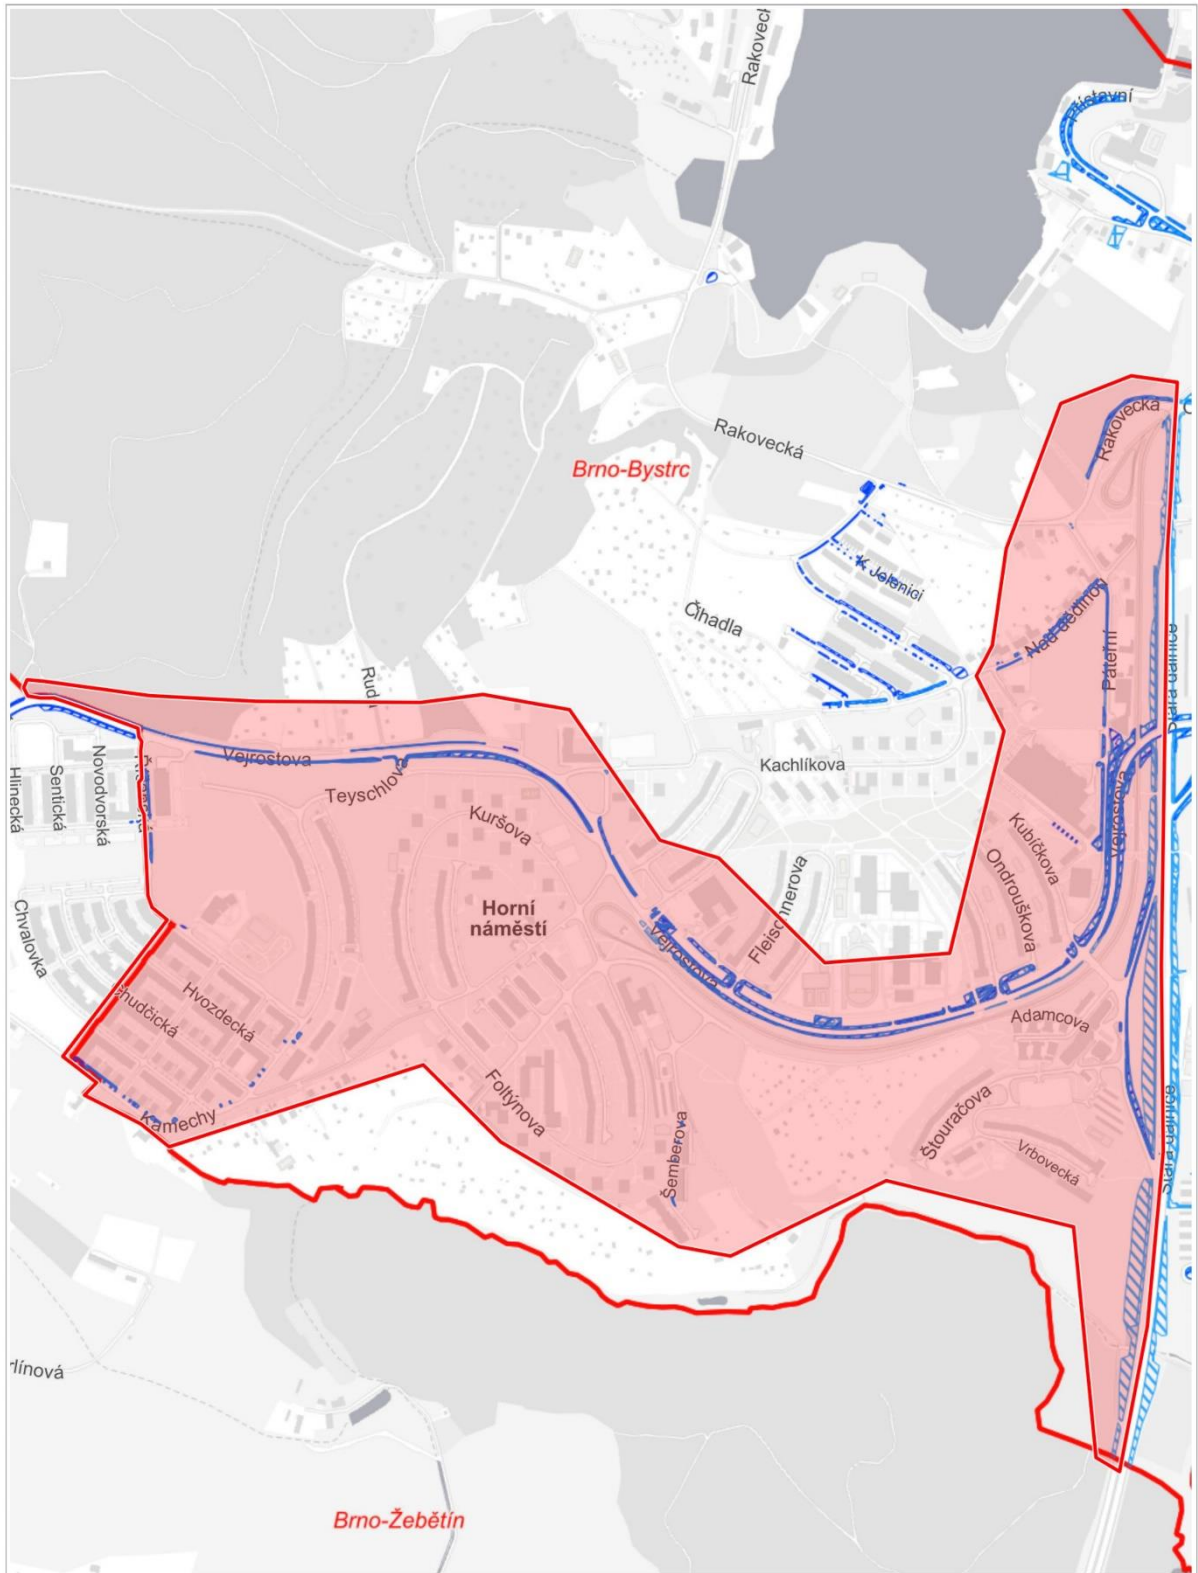

 Celkový pohled na udržované území

1 : 7 600

Říčanská, Kamechy, Teyschlova

50 m

1 : 1 887

 **Vejrostova první část, Ruda, Kachlíkova**

50 m

1 : 2 900

© TopGIS, s.r.o., datum snímkování: 3. 3. 2021, RÚIAN; © ČUZK

 **Vejrostova druhá část, Ondrouškova**

50 m

1 : 2 900

© TopGIS, s.r.o., datum snímkování: 3. 3. 2021, RÚIAN; © ČUZK

50 m