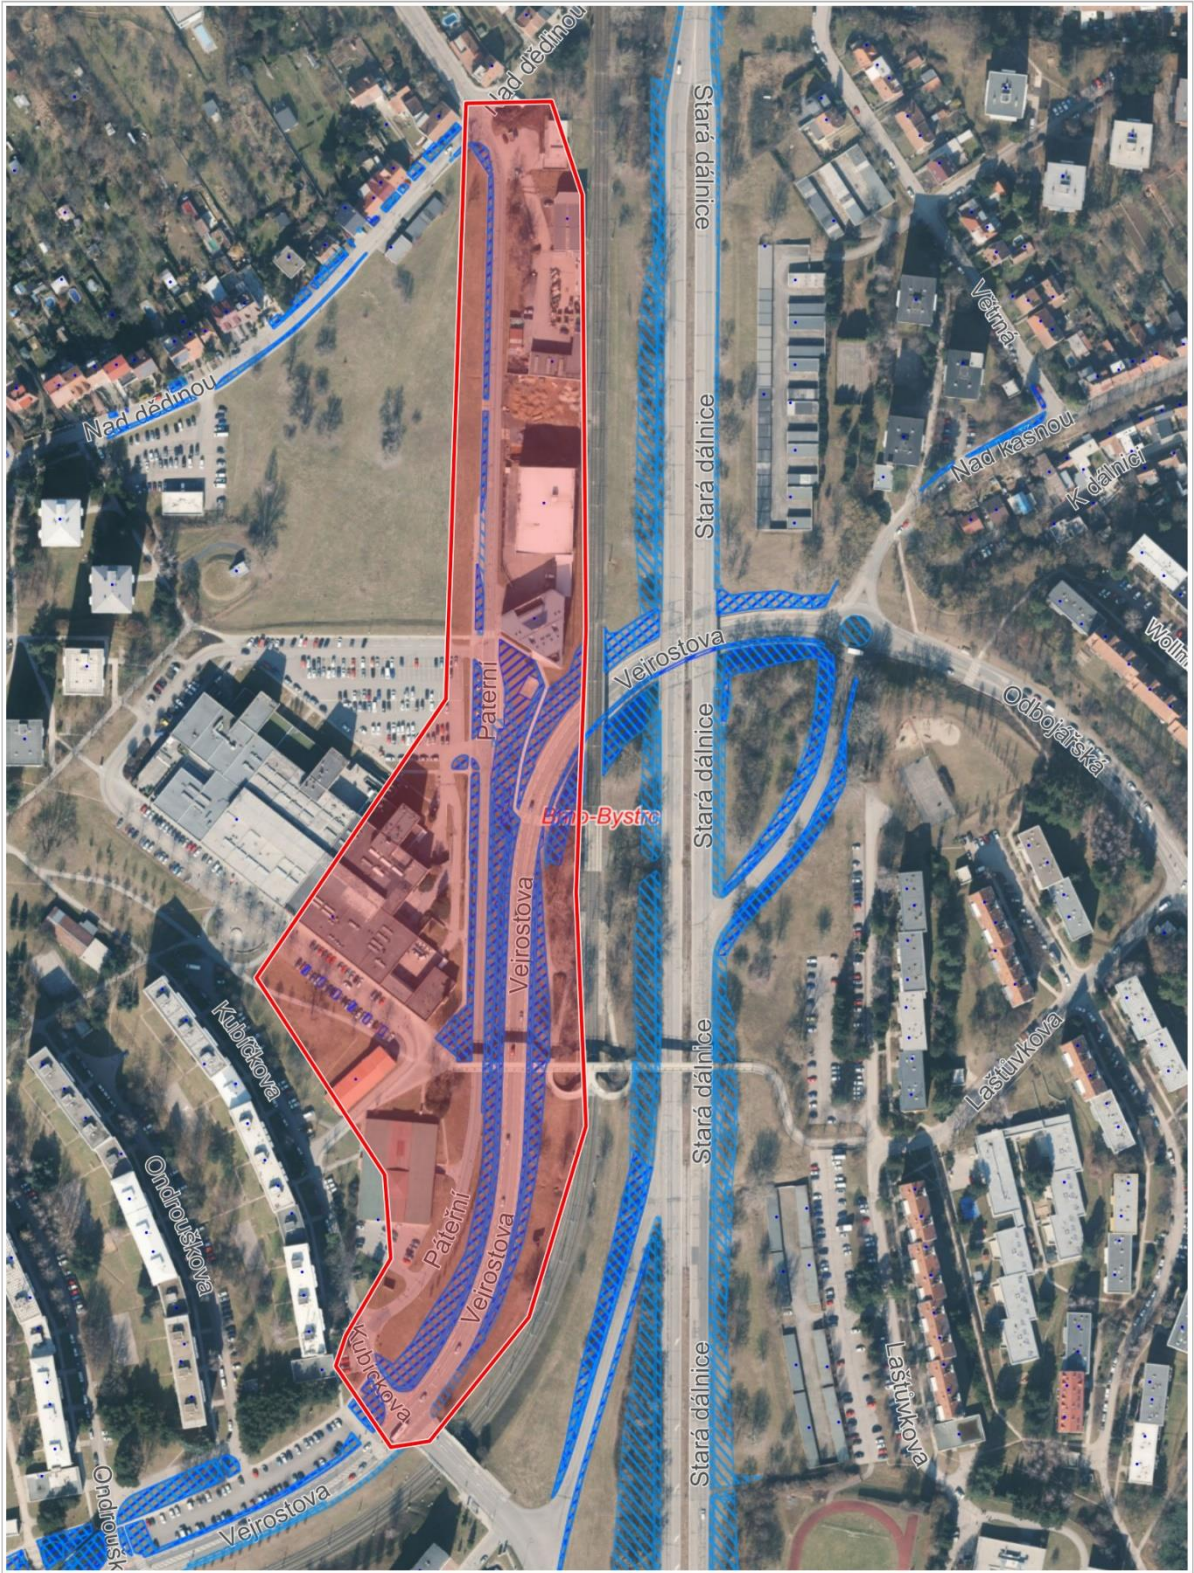

 Celkový pohled na udržované území

1 : 7 600

Říčanská, Kamechy, Teyschlova

50 m

1 : 1 887

 **Vejrostova první část, Ruda, Kachlíkova**

50 m

1 : 2 900

© TopGIS, s.r.o., datum snímkování: 3. 3. 2021, RÚIAN; © ČUZK

 **Vejrostova druhá část, Ondrouškova**

50 m

1 : 2 900

© TopGIS, s.r.o., datum snímkování: 3. 3. 2021, RÚIAN; © ČUZK

50 m