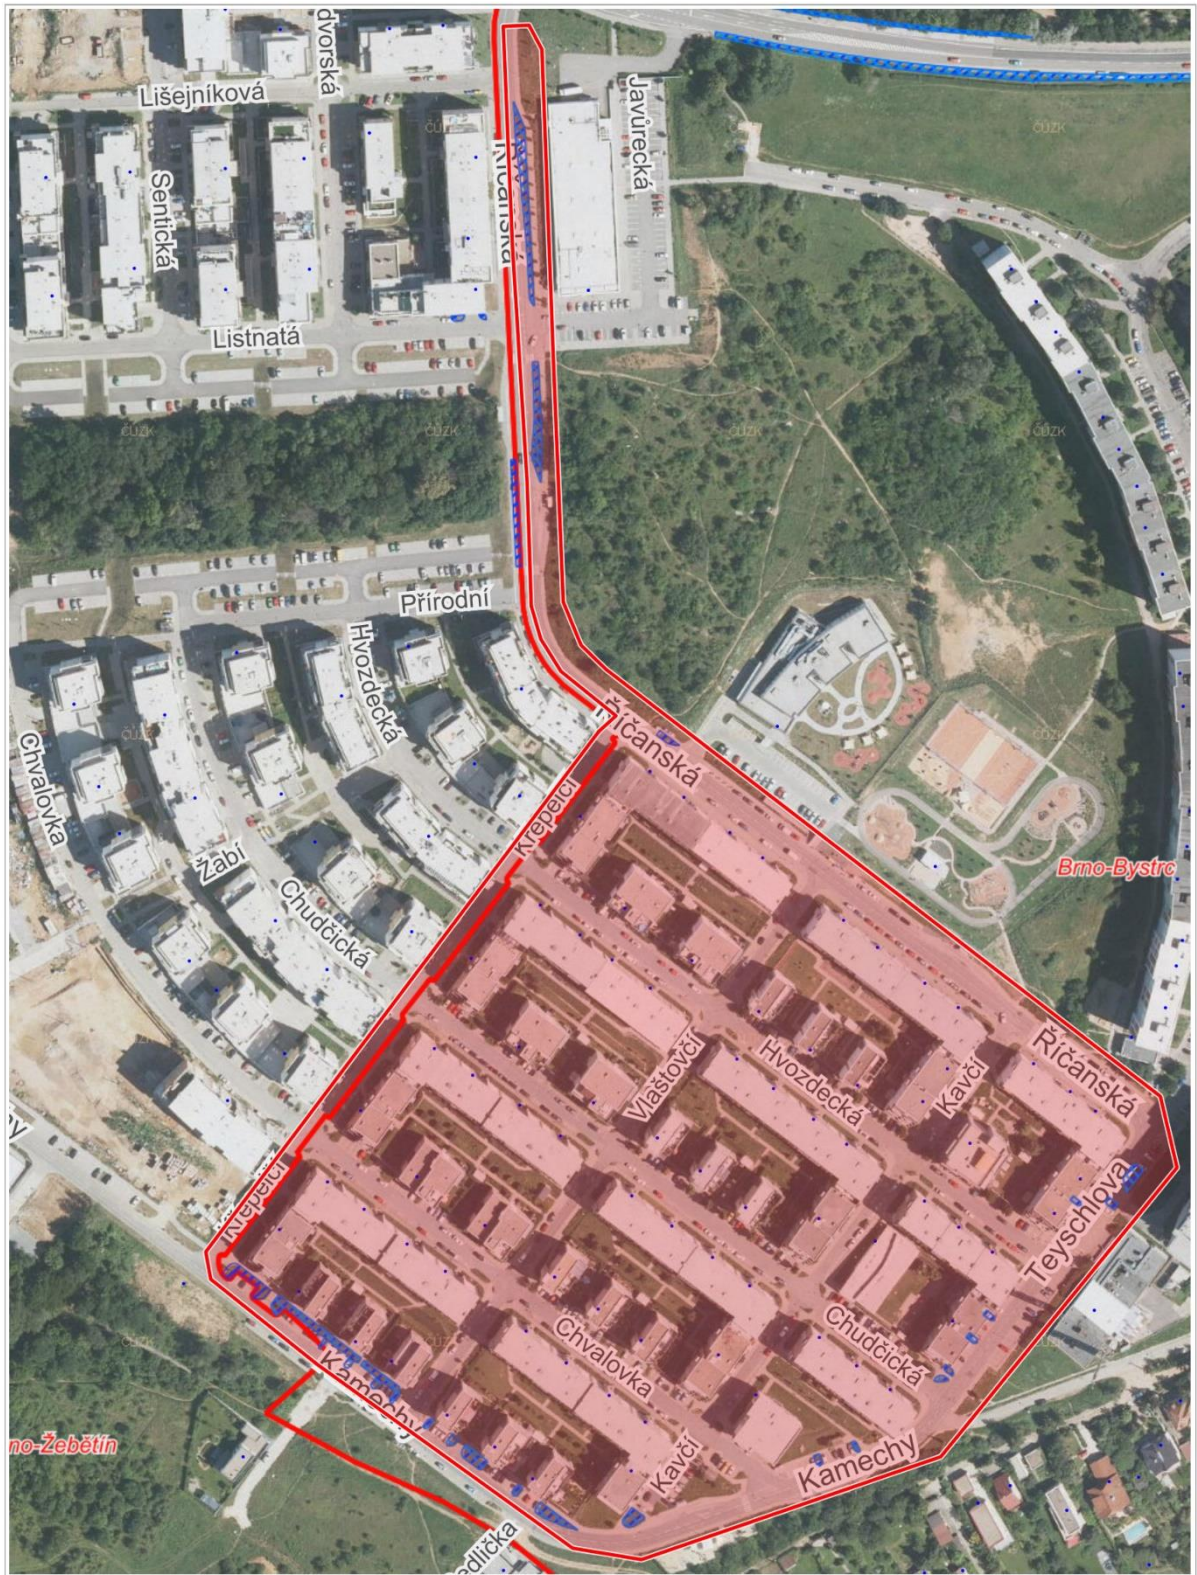

 Celkový pohled na udržované území

1 : 7 600

Říčanská, Kamechy, Teyschlova

50 m

1 : 1 887

 **Vejrostova první část, Ruda, Kachlíkova**

50 m

1 : 2 900

© TopGIS, s.r.o., datum snímkování: 3. 3. 2021, RÚIAN; © ČUZK

 **Vejrostova druhá část, Ondrouškova**

50 m

1 : 2 900

© TopGIS, s.r.o., datum snímkování: 3. 3. 2021, RÚIAN; © ČUZK

50 m