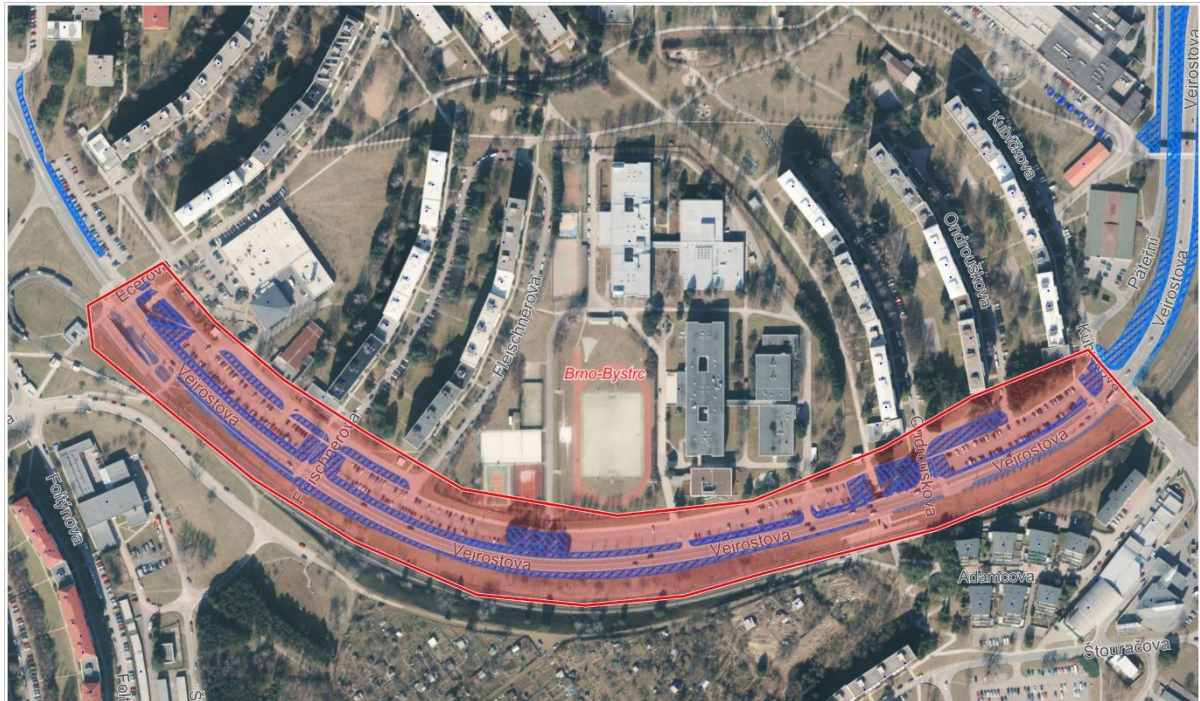

Vejrostova druhá část, Ondrouškova