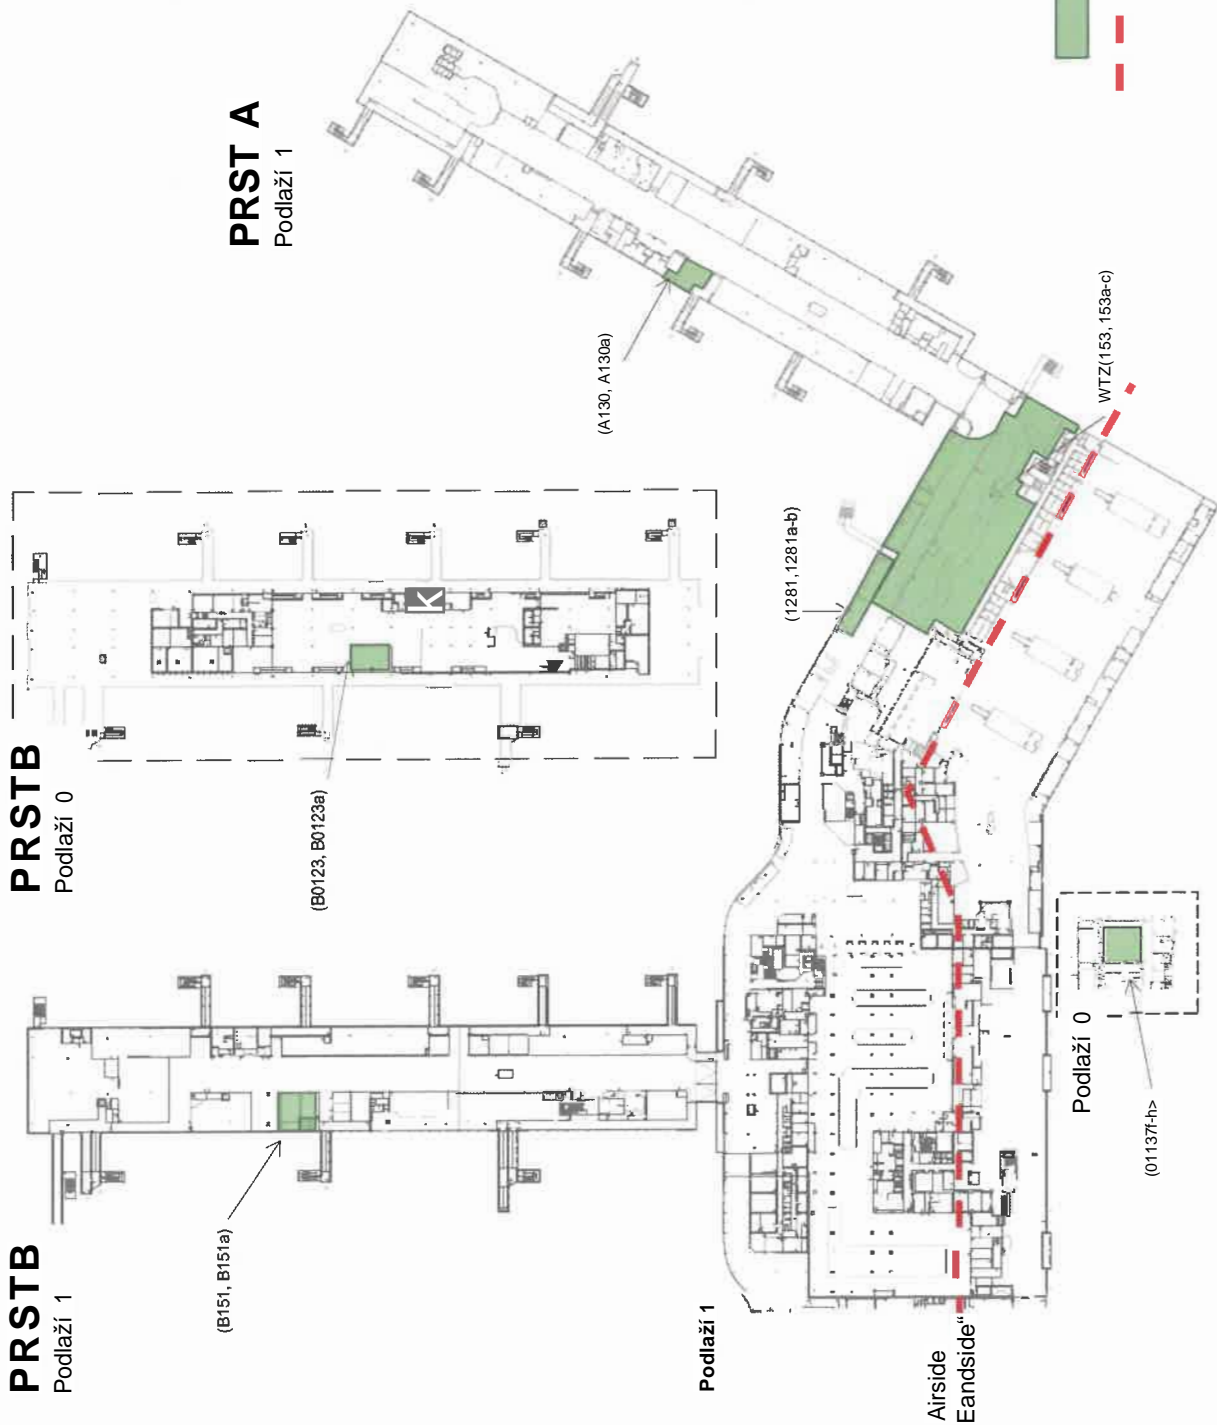

Příloha č. 17b/D9 - Plánek Exkluzivního prostoru
TERMINAL 1

Podlaží / Floor	M.č. / Room nr.
1	153, 153a-c
1	1281, 1281a-b 187f-h
^ 1	A130, A130a
00	B0123, B0123a
00	01137f-h, 01137i

- Obchodní jednotky od 1.2.2024
- Hranice oddělující Airside (Exkluzivní prostor) od Landside

TERMINAL 2

Podlaží / Floor2	M.č. / Room nr.
0	1131, 1132
D2	Část 2005
D2	2047, 2047a
D2	2054, 2054a
D2	2059, 2059a
D2	2071, 2071a
D2	2072, 2072a
D2	2080
D2	2081, 2081 a-f
D2	2082, 2082a-b
D2	2083, 2083a-b
D2	2084, 2084a
C0	C004, C004a
O	C 13, 13 21
O	C134, C134a-c
Odletová hala T2	Část obchodní jednotky č. 2247