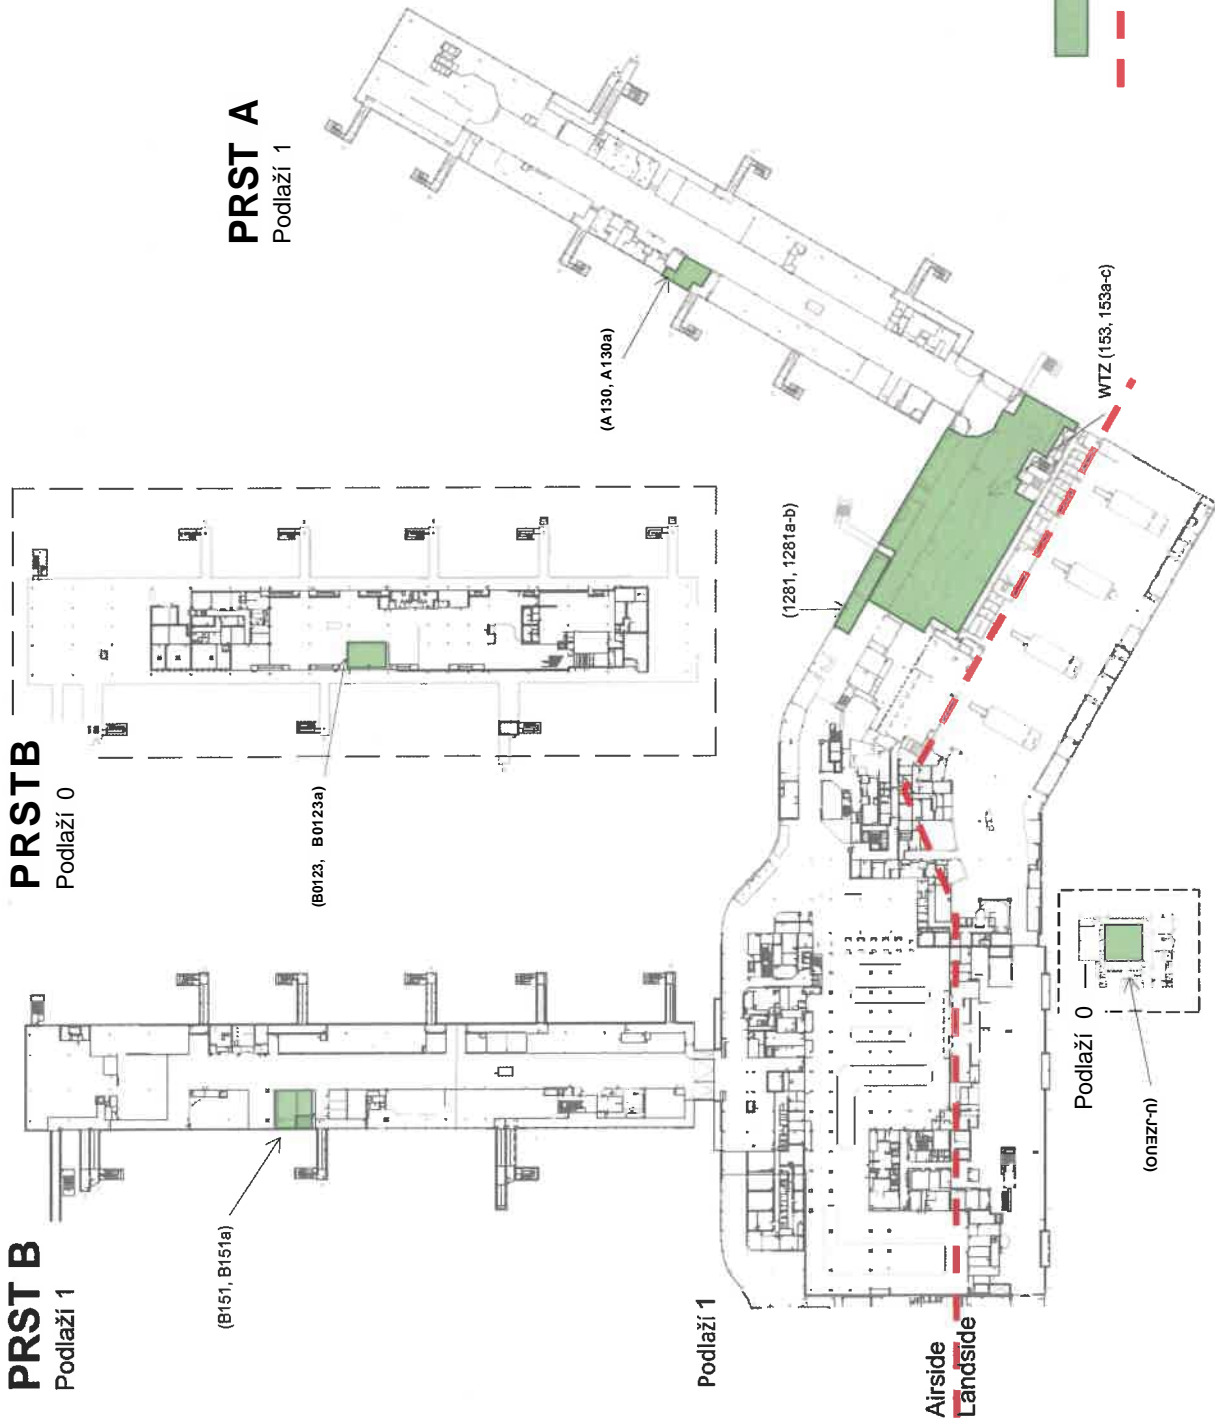

# PRST B Podlaží 1

# PRST B Podlaží 0

# Příloha č.17a/D9 - Plánek Exkluzivního prostoru TERMINAL 1

Podlaží / Floor	M.č. / Room nr.
1	153, 153a-c
1	1281,1281a-b
0	0153Z/Fh
^	A130, A130a
∩	B0123, B0123a
g1	B151, B151a

# TERMINA L2

Poř. číslo	Floor2	M.č.	FR
1	1	2072, 2072a	FR
2	1	2071, 2071a	FR
3	1	2059, 2059a	FR
4	1	2047, 2047a	FR
5	1	2082, 2082a-b	FR
6	1	2083, 2083a-b	FR
7	1	2084, 2084a	FR
8	1	1131, 1132	FR
9	1	2082, 2082a	FR
10	1	2083, 2083a	FR
11	1	2084, 2084a	FR
12	1	C004, C	FR
13	1	C121, C	FR
14	1	C134, C	FR