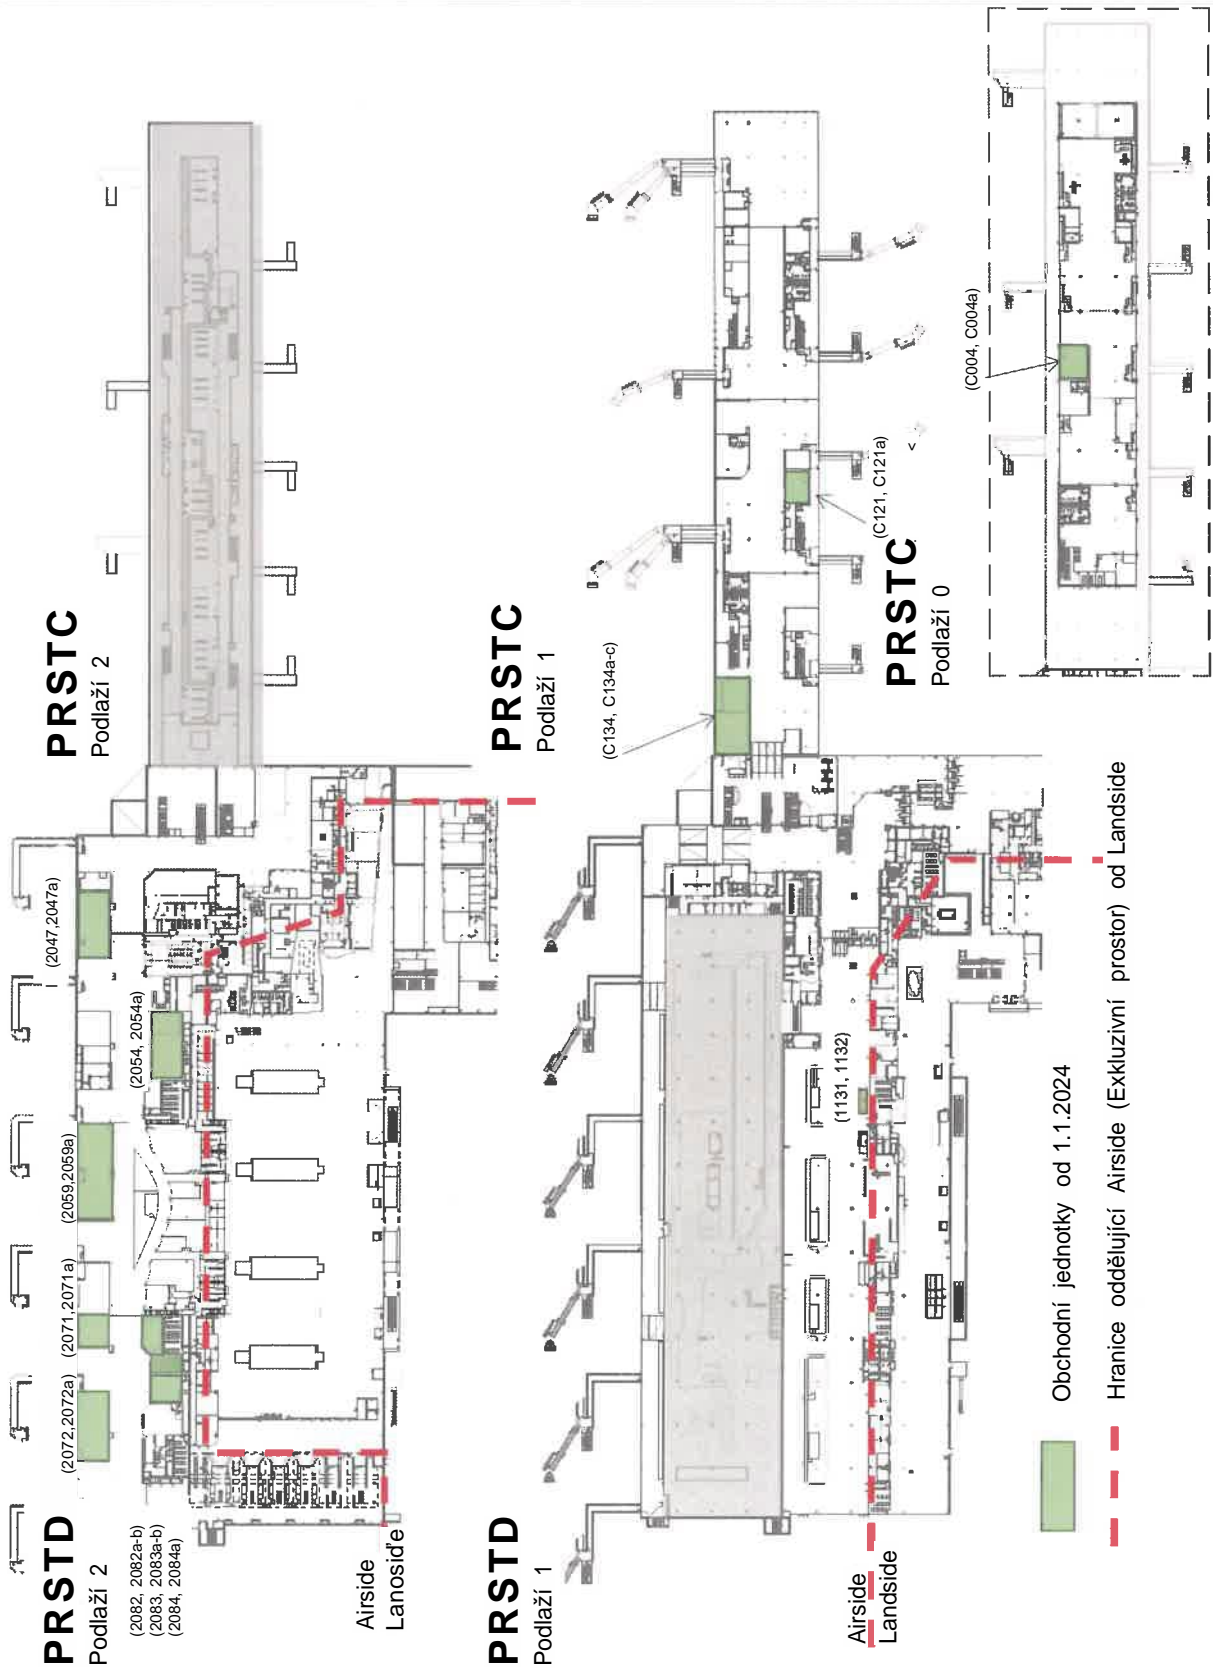

# PRST B Podlaží 1

# PRST B Podlaží 0

# Příloha č.17a/D9 - Plánek Exkluzivního prostoru TERMINAL 1

Podlaží / Floor	M.č. / Room nr.
1	153, 153a-c
1	1281,1281a-b
0	0153Z/Fh
^	A130, A130a
∩	B0123, B0123a
g1	B151, B151a

# TERMINA L2

Poř. číslo	Floor2	M.č.	FR
1	1	2072, 2072a	FR
2	1	2071, 2071a	FR
3	1	2059, 2059a	FR
4	1	2047, 2047a	FR
5	1	2082, 2082a-b	FR
6	1	2083, 2083a-b	FR
7	1	2084, 2084a	FR
8	1	1131, 1132	FR
9	1	2082, 2082a	FR
10	1	2083, 2083a	FR
11	1	2084, 2084a	FR
12	1	C004, C	FR
13	1	C121, C	FR
14	1	C134, C	FR