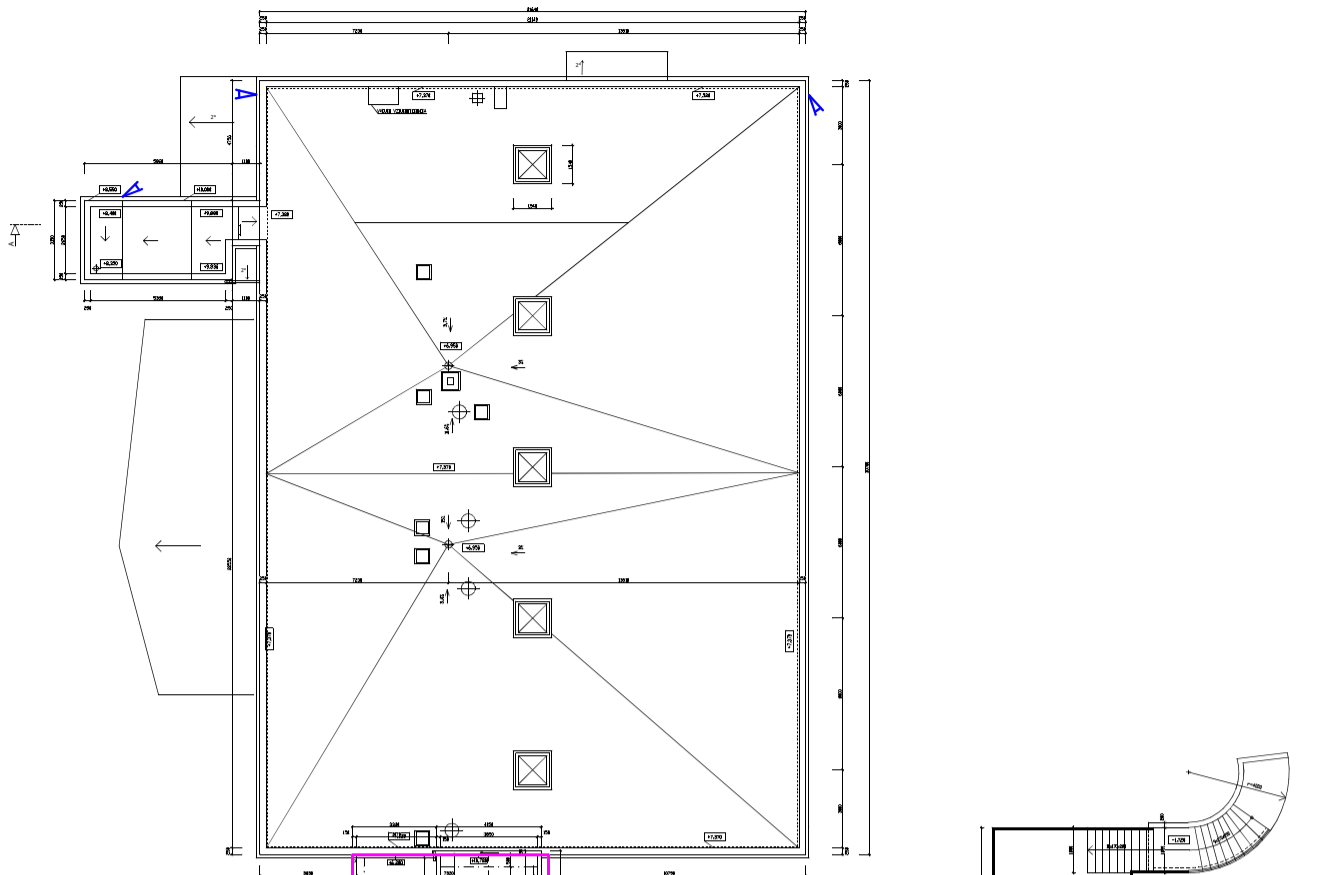

PŮDORYS STŘECHY  
M 1:100

PŮDORYS 4NP  
M 1:100

LEGENDA:

-  13ks, Venkovní kamery: 8MPix IP  
Bullet kamera; IR 60m, IP67
-  32 kanálový Acusense NVR s  
rozpoznáváním obličej; 16xPoE