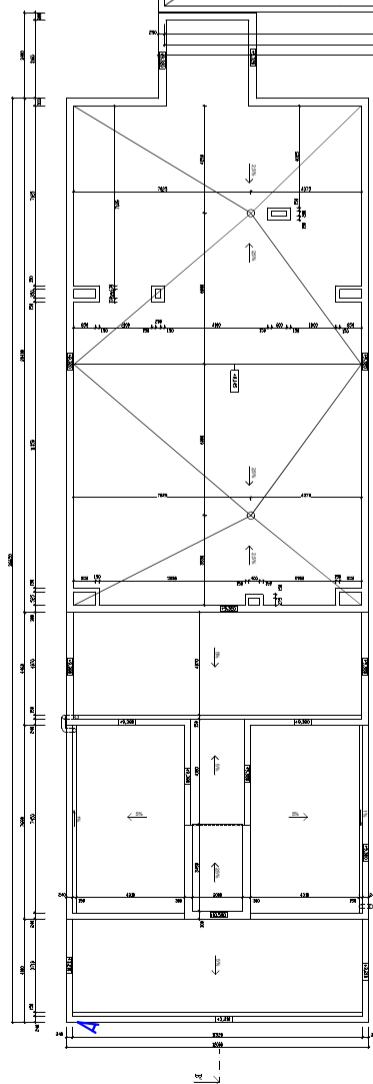

PŮDORYS STŘECHY  
M 1:100

PŮDORYS 4NP  
M 1:100

LEGENDA:

-  13ks, Venkovní kamery: 8MPix IP  
Bullet kamera; IR 60m, IP67
-  32 kanálový Acusense NVR s  
rozpoznáváním obličej; 16xPoE