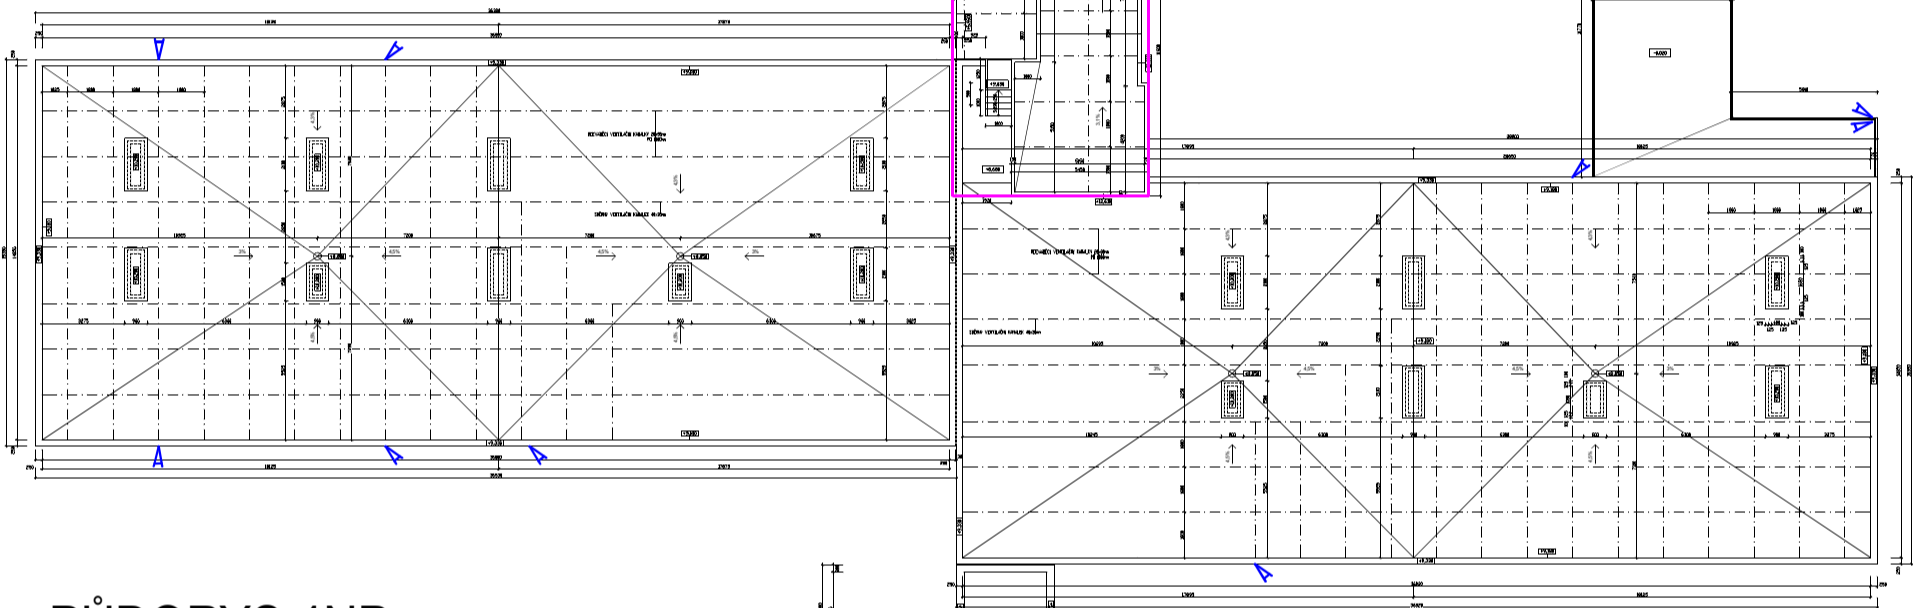

PŮDORYS STŘECHY  
M 1:100

PŮDORYS 4NP  
M 1:100

LEGENDA:

-  13ks, Venkovní kamery: 8MPix IP  
Bullet kamera; IR 60m, IP67
-  32 kanálový Acusense NVR s  
rozpoznáváním obličej; 16xPoE