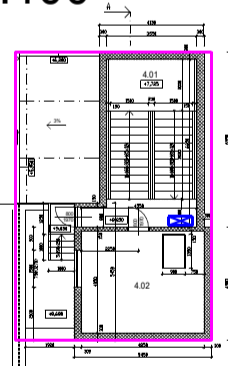

PŮDORYS STŘECHY  
M 1:100

PŮDORYS 4NP  
M 1:100

LEGENDA:

-  13ks, Venkovní kamery: 8MPix IP  
Bullet kamera; IR 60m, IP67
-  32 kanálový Acusense NVR s  
rozpoznáváním obličej; 16xPoE