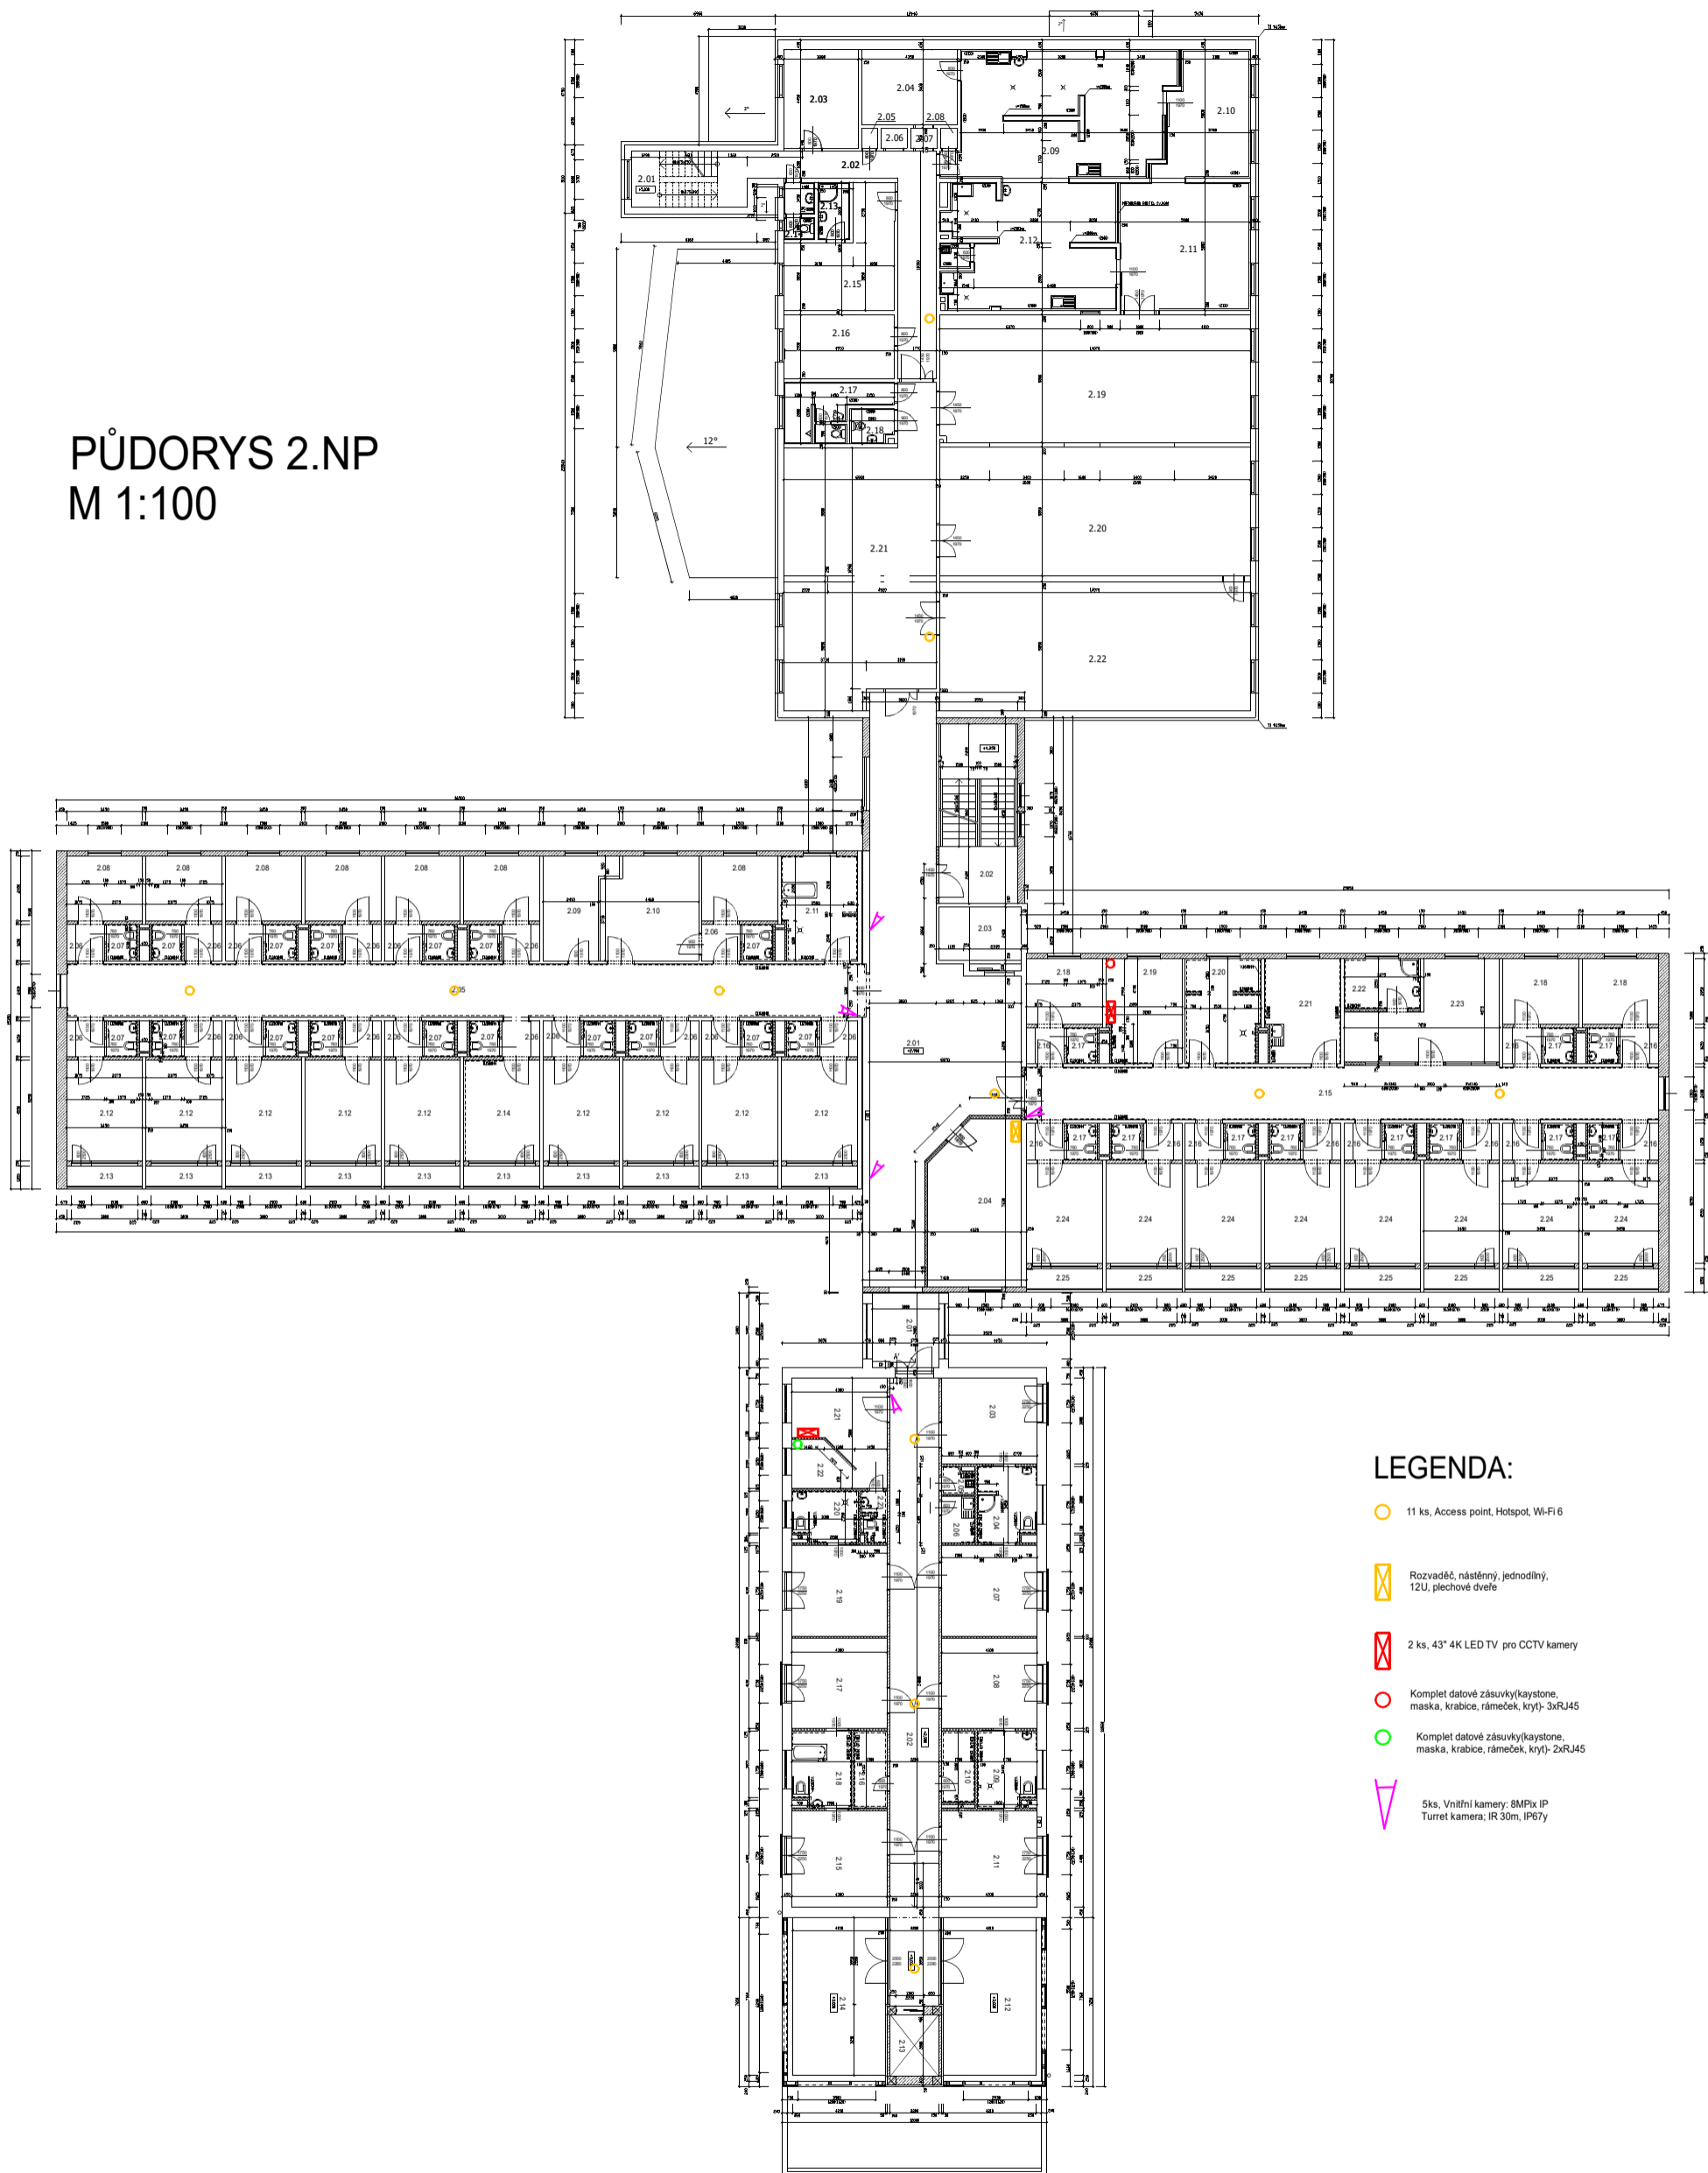

PŮDORYS 2.NP
M 1:100

LEGENDA:

-  11 ks, Access point, Hotspot, Wi-Fi 6
-  Rozvaděč, nástěnný, jednodílný, 12U, plechové dveře
-  2 ks, 43" 4K LED TV pro CCTV kamery
-  Komplet datové zásuvky(kaystone, maska, krabice, rámeček, kryt)- 3xRJ45
-  Komplet datové zásuvky(kaystone, maska, krabice, rámeček, kryt)- 2xRJ45
-  5ks, Vnitřní kamery: 8MPix IP Turret kamera; IR 30m, IP67y