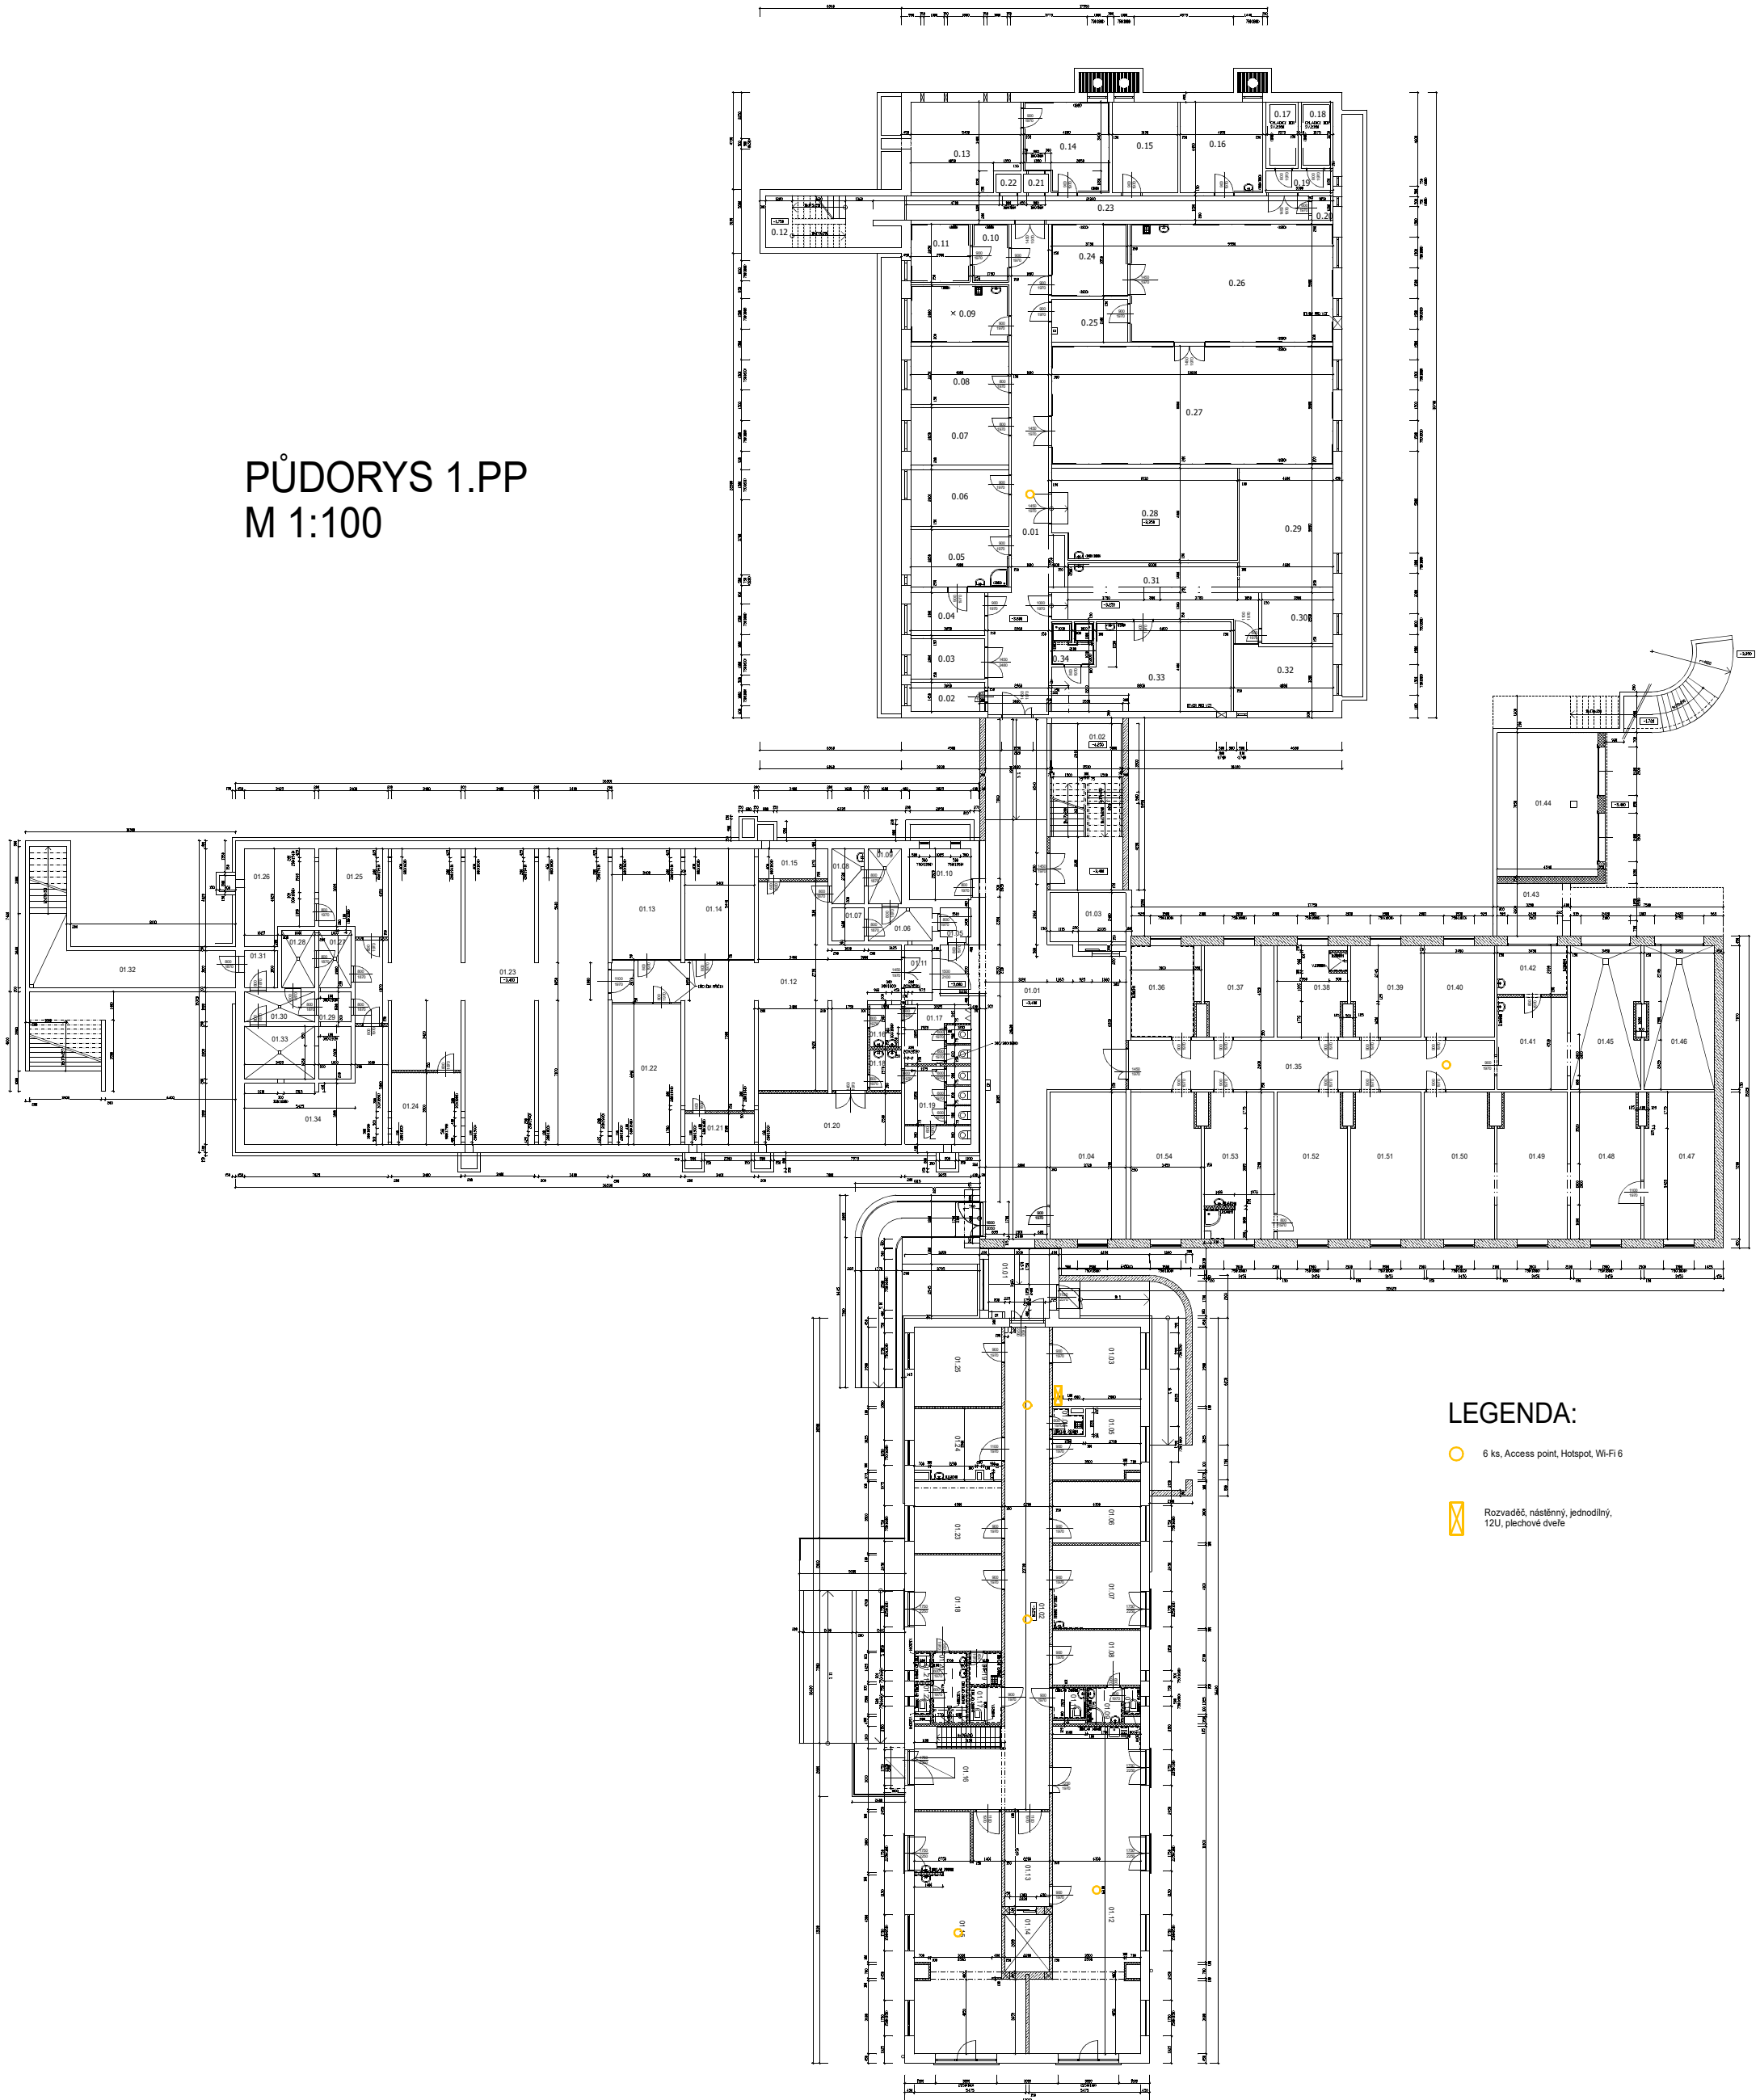

PŮDORYS 1.PP
M 1:100

Rekonstrukce kamerového systému v Domově Sosna, pokrytí Domova Sosna Wifi signálem