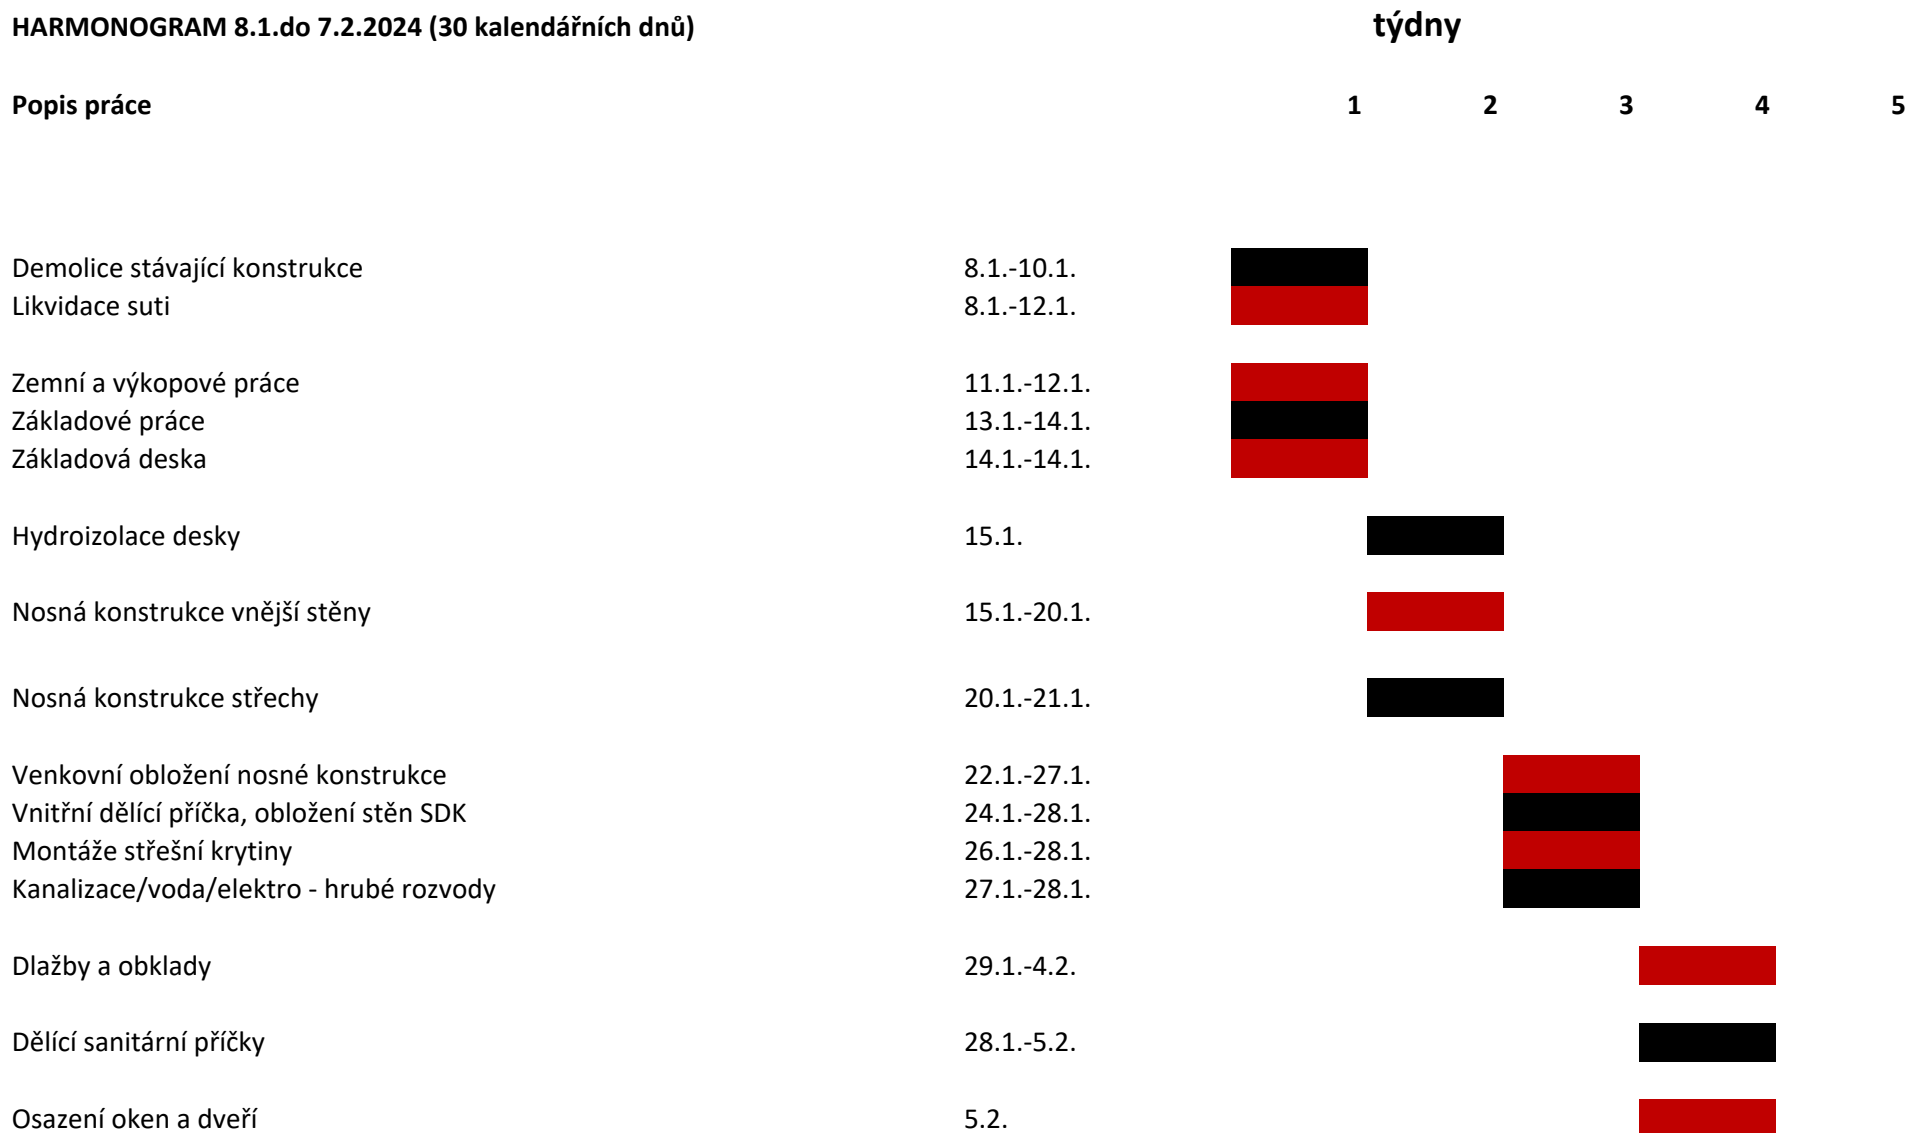

REKONSTRUKCE TOALET U DĚTSKÉ ZOO

HARMONOGRAM 8.1.do 7.2.2024 (30 kalendářních dnů)

Nátěry a malby

6.2-7.2.

Kompletace ZTI/ELEKTRO

6.2.-7.2.

Úklid a likvidace staveniště

7.2.