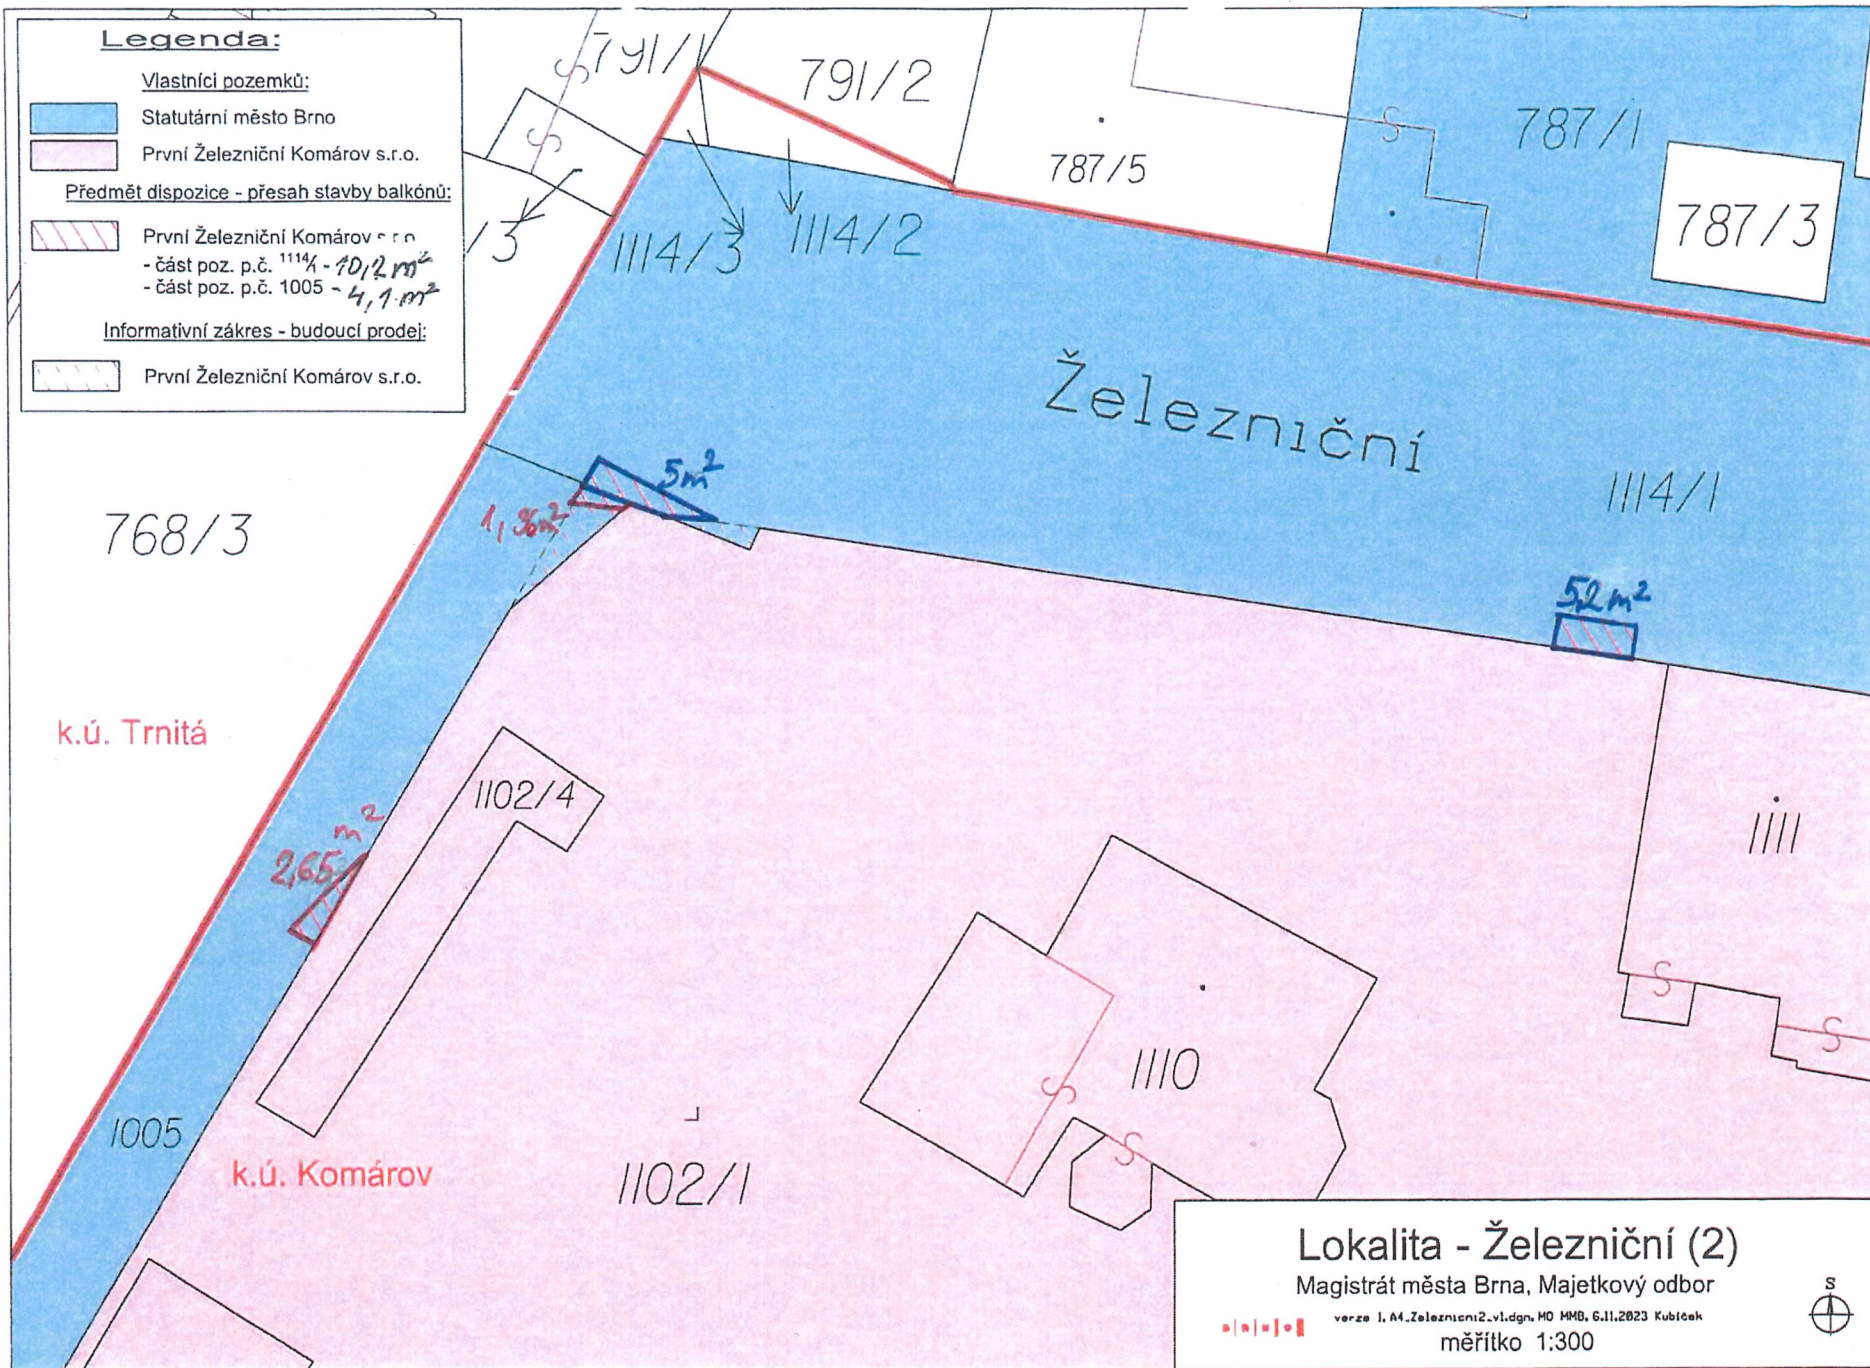

Legenda:

Vlastníci pozemků:

- Statutární město Brno
- První Železniční Komárov s.r.o.

Předmět dispozice - přesah stavby balkónů:

- První Železniční Komárov s.r.o.
  - část poz. p.č. 1114 - 10,2 m²
  - část poz. p.č. 1005 - 4,1 m²

Informativní zakres - budoucí prodej:

- První Železniční Komárov s.r.o.

Lokalita - Železniční (2)

Magistrát města Brna, Majetkový odbor

verze 1, M4-Zelezniční2.v1.dgn, MO MMB, 6.11.2023 Kubíček
měřítko 1:300