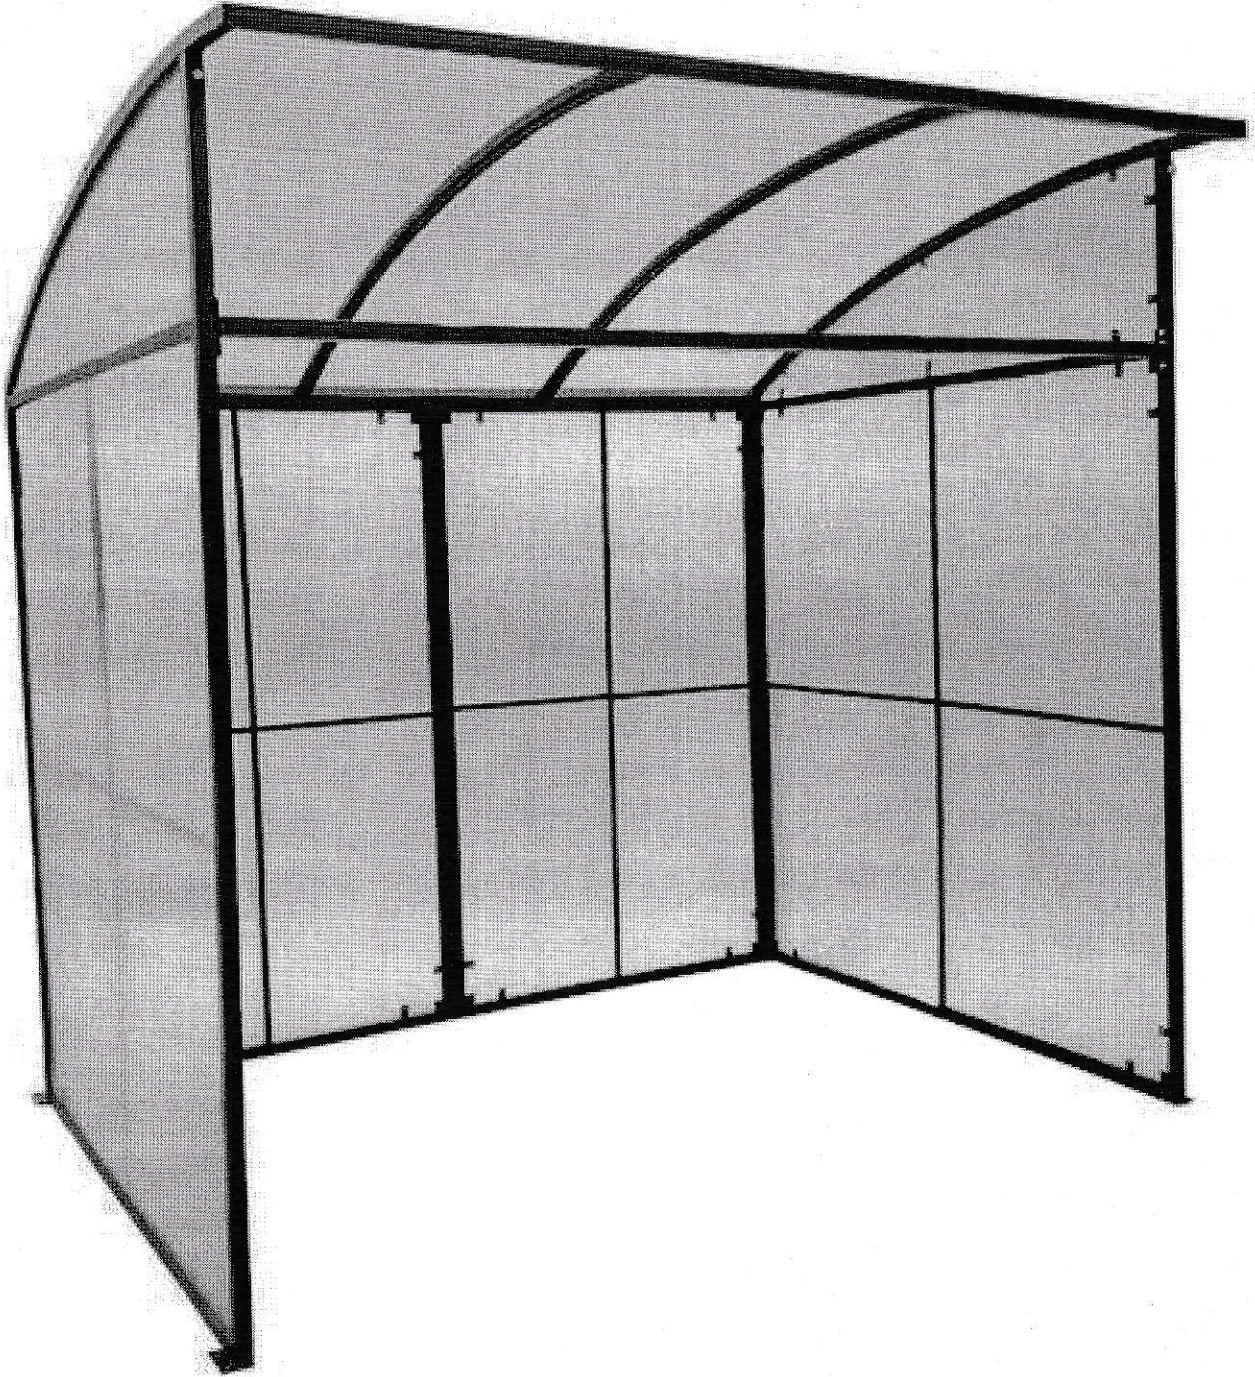

By your side, every day

- Přístěšek s obloukovou střechou a krytými třemi stranami pro ochranu před nepříznivým počasím.
- Vhodný pro zastřešení stojanů na kola, kontejnerů apod.
- Jednoduchá a pevná konstrukce z kovového rámu.

...
Popis a podrobné informace

- Galvanizovaný povrch
- 10 let

31 431,00 Kč bez DPH

38 031,51 Kč s DPH

kus

Dostupné

Dodání: 19.12. 2023

Kód produktu SKU: XXXXXXXXXX

[Vložit do košíku](#)

Některé varianty jsou nyní nedostupné.

Informace nejsou aktuálně k dispozici