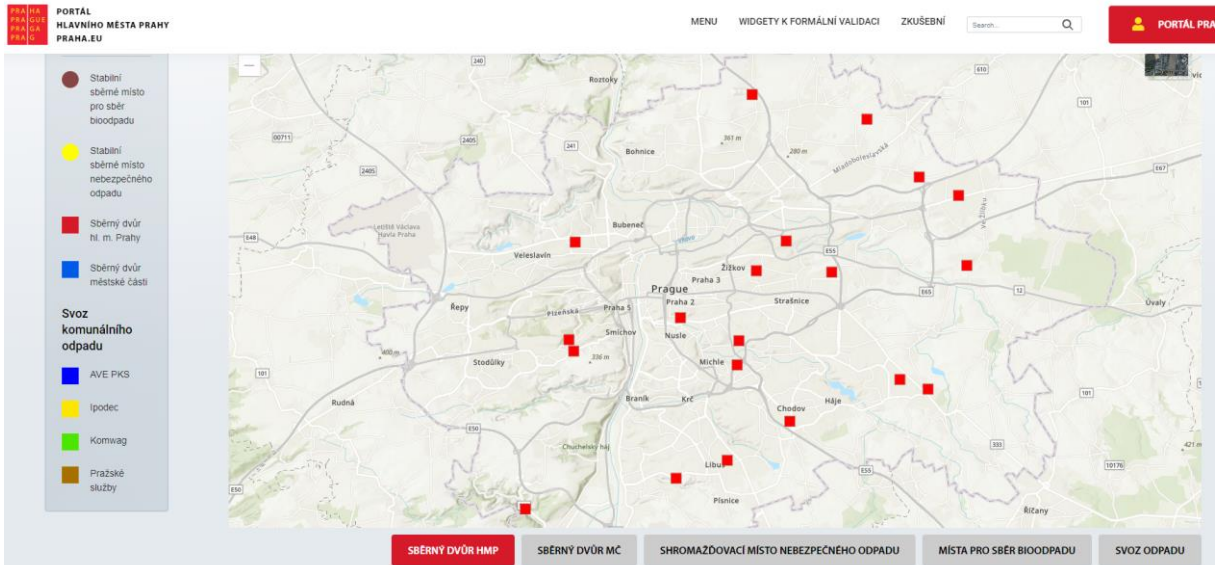

Moje Praha - Velkoobjemové kontejnery – VOK + BIO VOK

Identifikace ×

Velkoobjemové kontejnery ^

Velkoobjemový kontejner
Drahoňovského
12.08.2023 12:00 - 16:00
MČ: Praha 17
Plátce: Magistrát hlavního města Prahy

Skutečné/aktuální umístění
+ adresa s č.p.?

Identifikace ×

Velkoobjemové kontejnery ^

Velkoobjemový kontejner pro bioodpad
Na Moklině
12.08.2023 09:00 - 12:00
MČ: Praha 17
Plátce: Magistrát hlavního města Prahy

Skutečné/aktuální umístění
+ adresa s č.p.?

Moje Praha - Velkoobjemové kontejnery – VOK + BIO VOK

- V současné mobilní aplikaci Moje Praha není záložka, která by se jim věnovala
- Mapa, kde budou jednotlivé VOKy znázorněny puntíky (podobně jako v mapě KSNKO <https://ksnko.praha.eu/map-bulky/>)
 - Bio VOK – hnědá
 - VOK – černá
- Informace o VOK – viz obrázek (nebo v KSNKO)
 - data se budou tahat z KSNKO – vše tam je
- NOVINKA oproti KSNKO
 - Skutečné/aktuální umístění
 - Na základě zaslaných dat z Venzea – budou vždy aktuální
 - V případě, že nepřijde aktuální informace z Venzea, pak zelená značka nebude (ani v informacích)