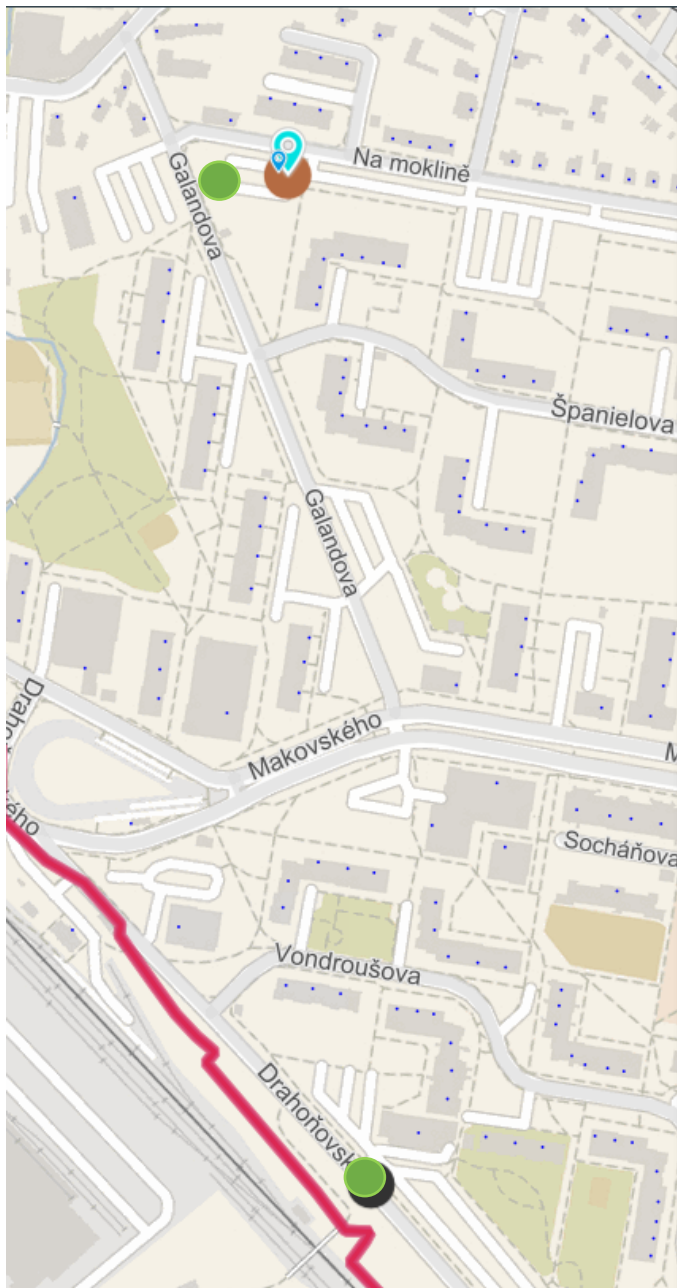

Moje Praha - Velkoobjemové kontejnery – VOK + BIO VOK

Identifikace ×

Velkoobjemové kontejnery ^

Velkoobjemový kontejner
Drahoňovského
12.08.2023 12:00 - 16:00
MČ: Praha 17
Plátce: Magistrát hlavního města Prahy

Skutečné/aktuální umístění
+ adresa s č.p.?

Identifikace ×

Velkoobjemové kontejnery ^

Velkoobjemový kontejner pro bioodpad
Na Moklině
12.08.2023 09:00 - 12:00
MČ: Praha 17
Plátce: Magistrát hlavního města Prahy

Skutečné/aktuální umístění
+ adresa s č.p.?

Moje Praha - Velkoobjemové kontejnery – VOK + BIO VOK

- V současné mobilní aplikaci Moje Praha není záložka, která by se jim věnovala
- Mapa, kde budou jednotlivé VOKy znázorněny puntíky (podobně jako v mapě KSNKO <https://ksnko.praha.eu/map-bulky/>)
 - Bio VOK – hnědá
 - VOK – černá
- Informace o VOK – viz obrázek (nebo v KSNKO)
 - data se budou tahat z KSNKO – vše tam je
- NOVINKA oproti KSNKO
 - Skutečné/aktuální umístění
 - Na základě zaslaných dat z Venzea – budou vždy aktuální
 - V případě, že nepřijde aktuální informace z Venzea, pak zelená značka nebude (ani v informacích)