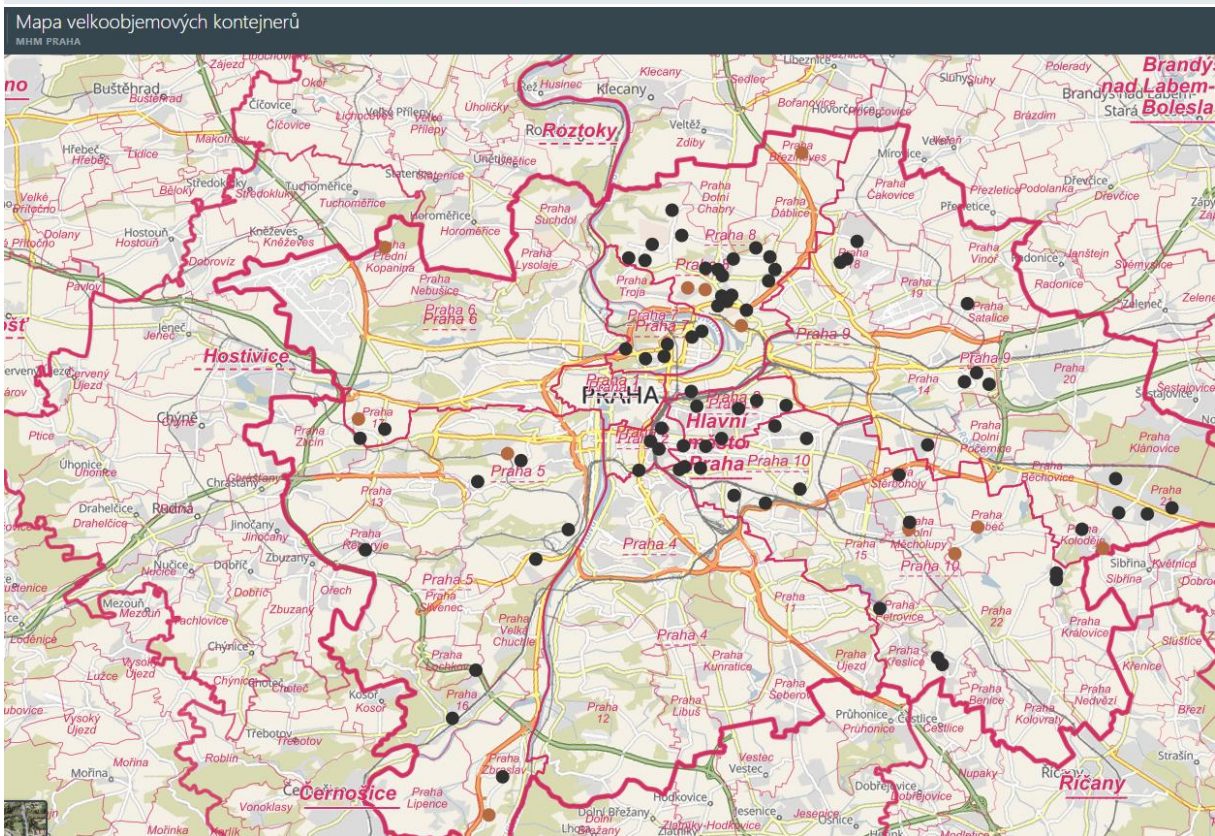

Moje Praha - Velkoobjemové kontejnery – VOK + BIO VOK

Identifikace ×

Velkoobjemové kontejnery ^

Velkoobjemový kontejner
Drahoňovského
12.08.2023 12:00 - 16:00
MČ: Praha 17
Plátce: Magistrát hlavního města Prahy

Skutečné/aktuální umístění
+ adresa s č.p.?

Identifikace ×

Velkoobjemové kontejnery ^

Velkoobjemový kontejner pro bioodpad
Na Moklině
12.08.2023 09:00 - 12:00
MČ: Praha 17
Plátce: Magistrát hlavního města Prahy

Skutečné/aktuální umístění
+ adresa s č.p.?

Moje Praha - Velkoobjemové kontejnery – VOK + BIO VOK

- V současné mobilní aplikaci Moje Praha není záložka, která by se jim věnovala
- Mapa, kde budou jednotlivé VOKy znázorněny puntíky (podobně jako v mapě KSNKO <https://ksnko.praha.eu/map-bulky/>)
 - Bio VOK – hnědá
 - VOK – černá
- Informace o VOK – viz obrázek (nebo v KSNKO)
 - data se budou tahat z KSNKO – vše tam je
- NOVINKA oproti KSNKO
 - Skutečné/aktuální umístění
 - Na základě zaslaných dat z Venzea – budou vždy aktuální
 - V případě, že nepřijde aktuální informace z Venzea, pak zelená značka nebude (ani v informacích)