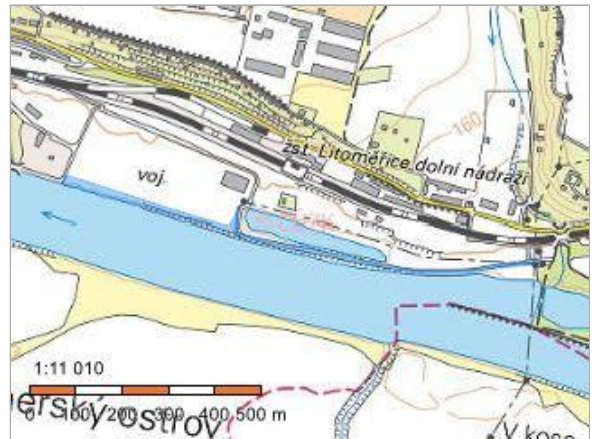

Informace o pozemku

Parcelní číslo:	4708/1
Obec:	Litoměřice [564567]
Katastrální území:	Litoměřice [685429]
Číslo LV:	495
Výměra [m ²]:	10331
Typ parcely:	Parcela katastru nemovitostí
Mapový list:	DKM
Určení výměry:	Ze souřadnic v S-JTSK
Způsob využití:	ostatní komunikace
Druh pozemku:	ostatní plocha

xxx

20.06.2023

Příloha č. 1

Vodní cvičiště Labe

Pozemky Povodí Labe, s.p.
užívané ČR MO

část p.p.č. 4708/1 o výměře 6 147 m²