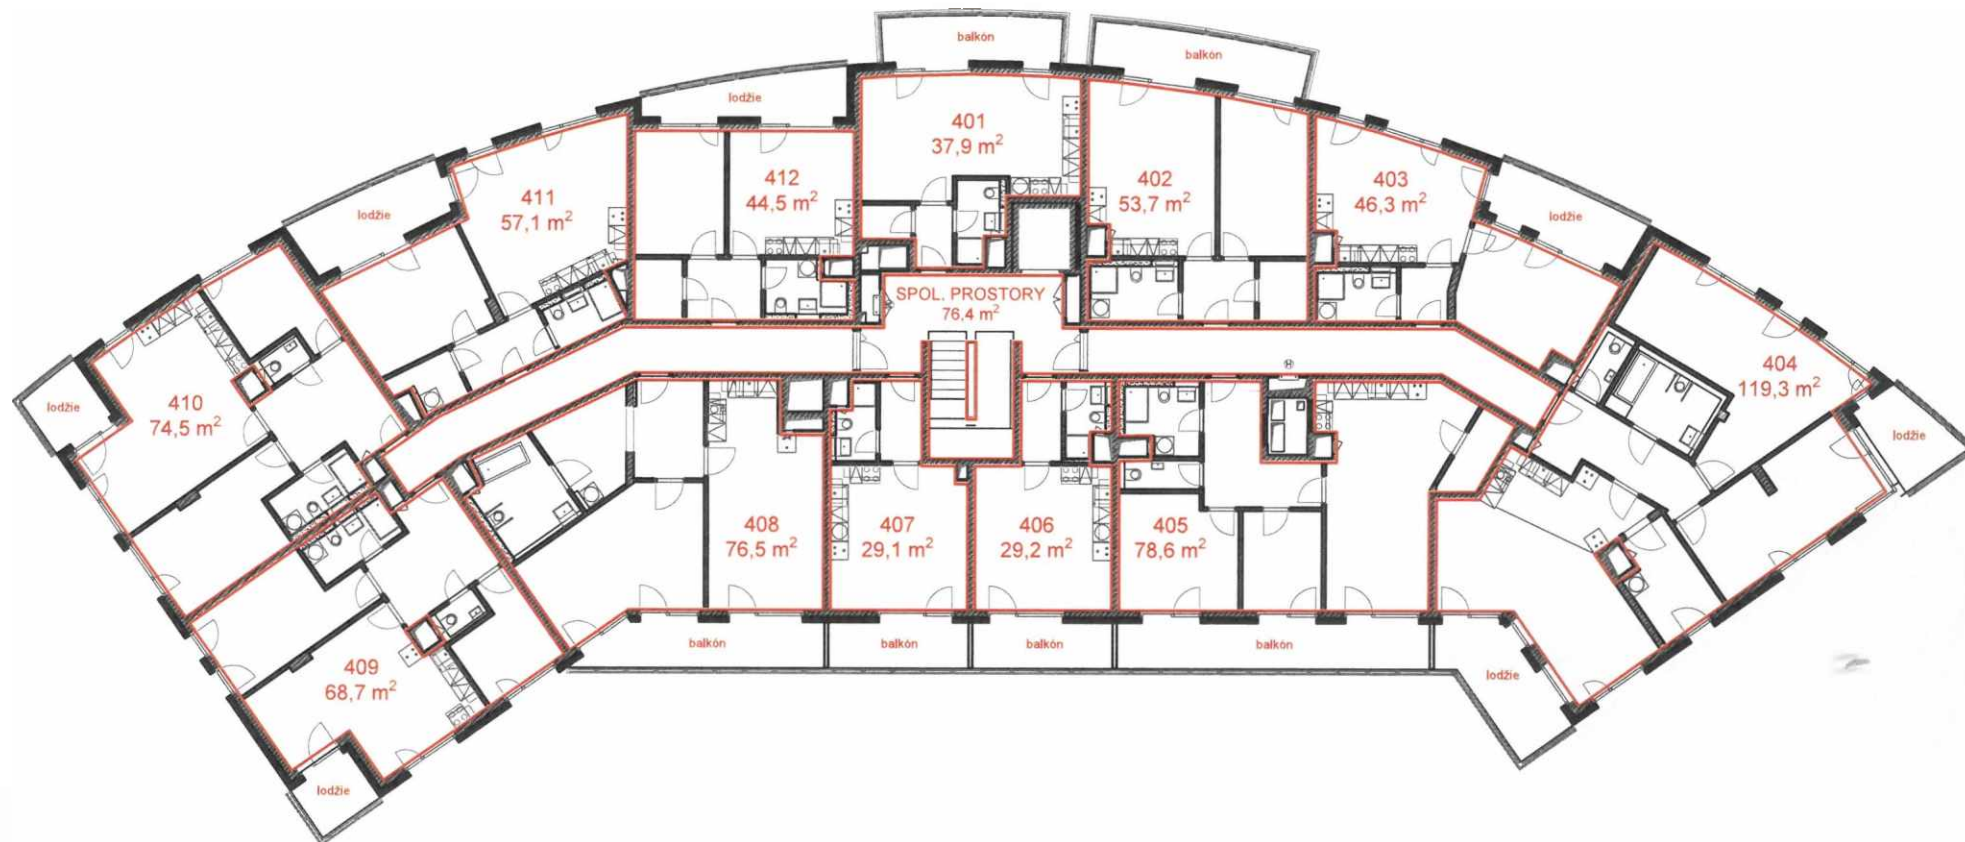

POLYFUNKČNÍ BUDOVA ČERNÝ MOST
SCHÉMA 4.NP, 1:250
katastrální území Černý Most