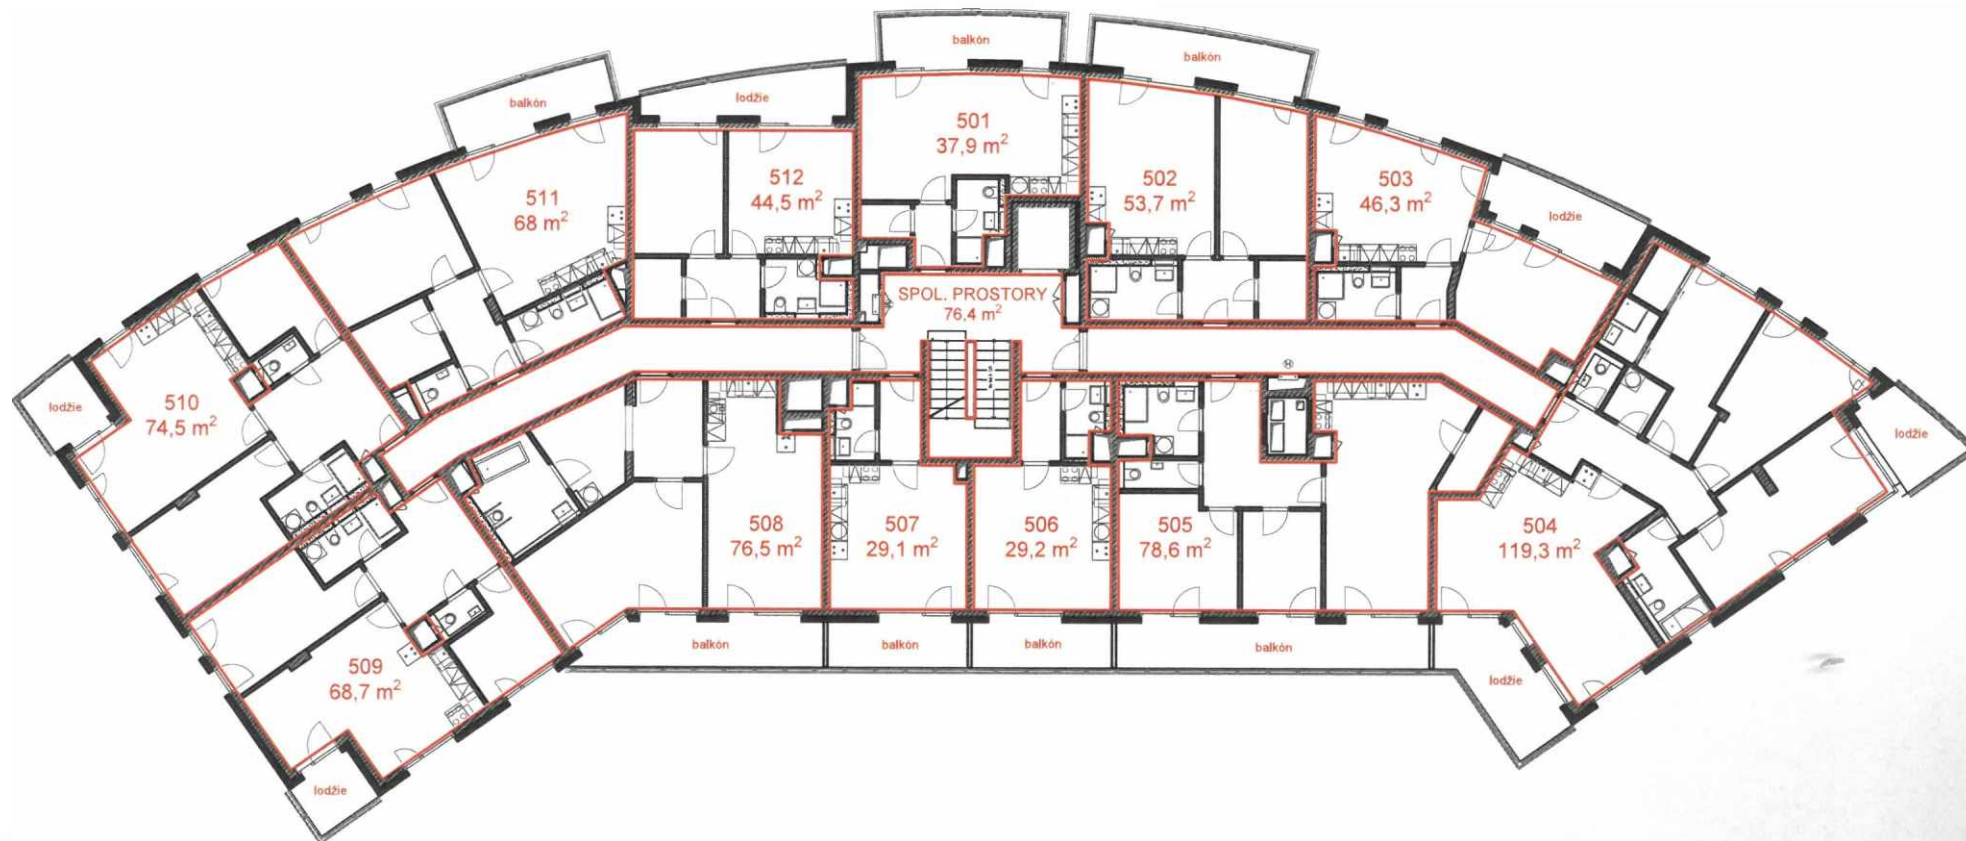

# POLYFUNKČNÍ BUDOVA ČERNÝ MOST

SCHÉMA 3.NP, 1:250

katastrální území Černý Most

POLYFUNKČNÍ BUDOVA ČERNÝ MOST  
SCHÉMA 4.NP, 1:250  
katastrální území Černý Most

POLYFUNKČNÍ BUDOVA ČERNÝ MOST  
SCHÉMA 5.NP, 1:250  
katastrální území Černý Most