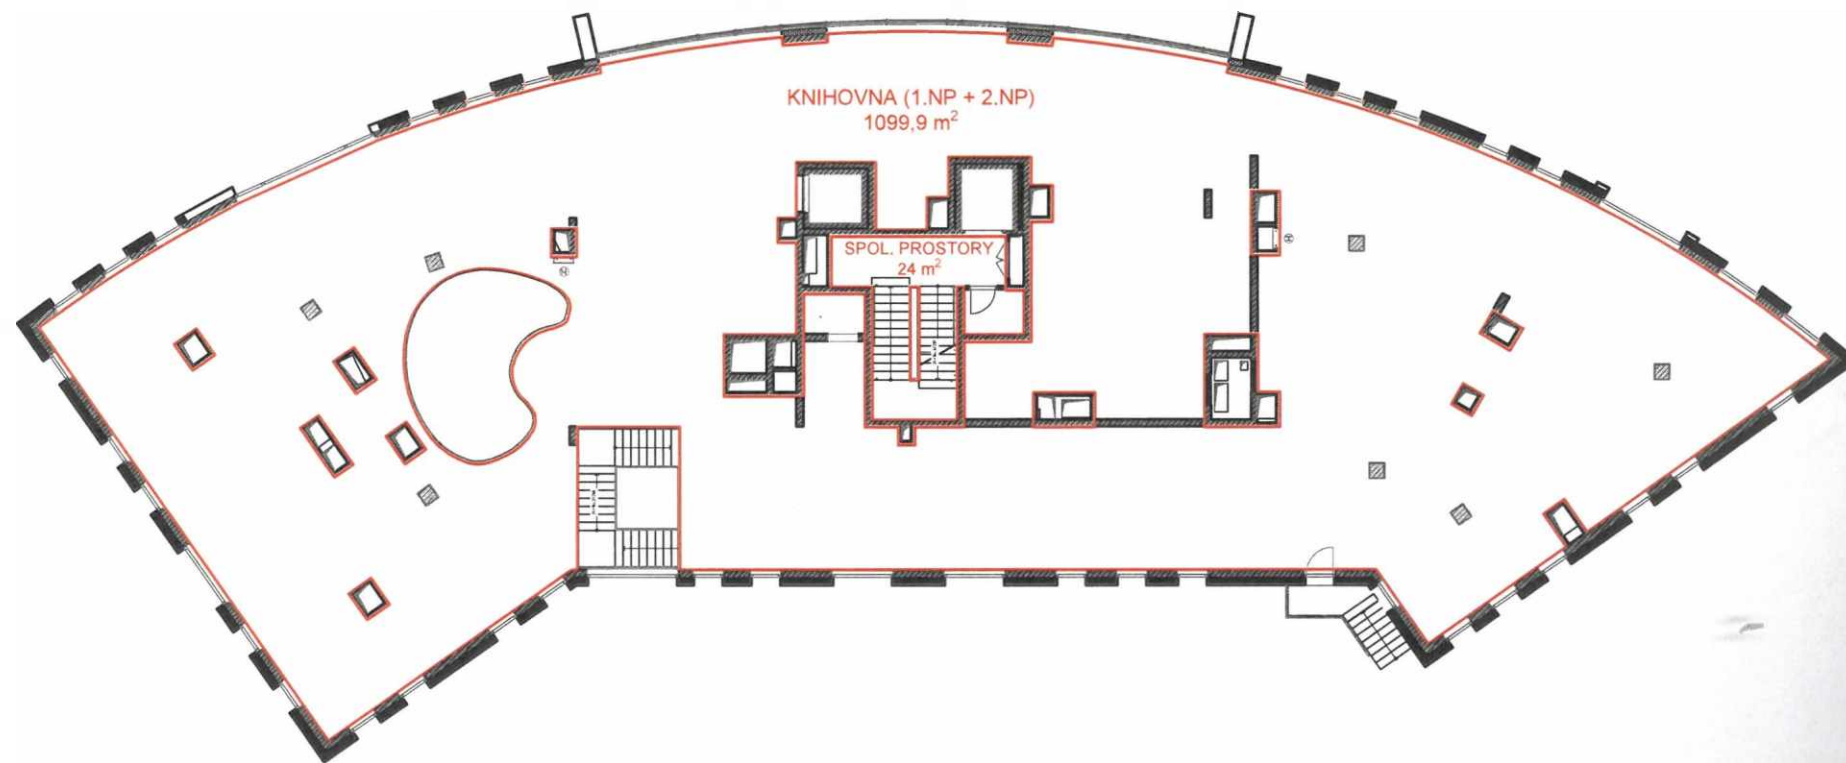

POLYFUNKČNÍ BUDOVA ČERNÝ MOST
SCHÉMA 2.NP, 1:250
katastrální území Černý Most