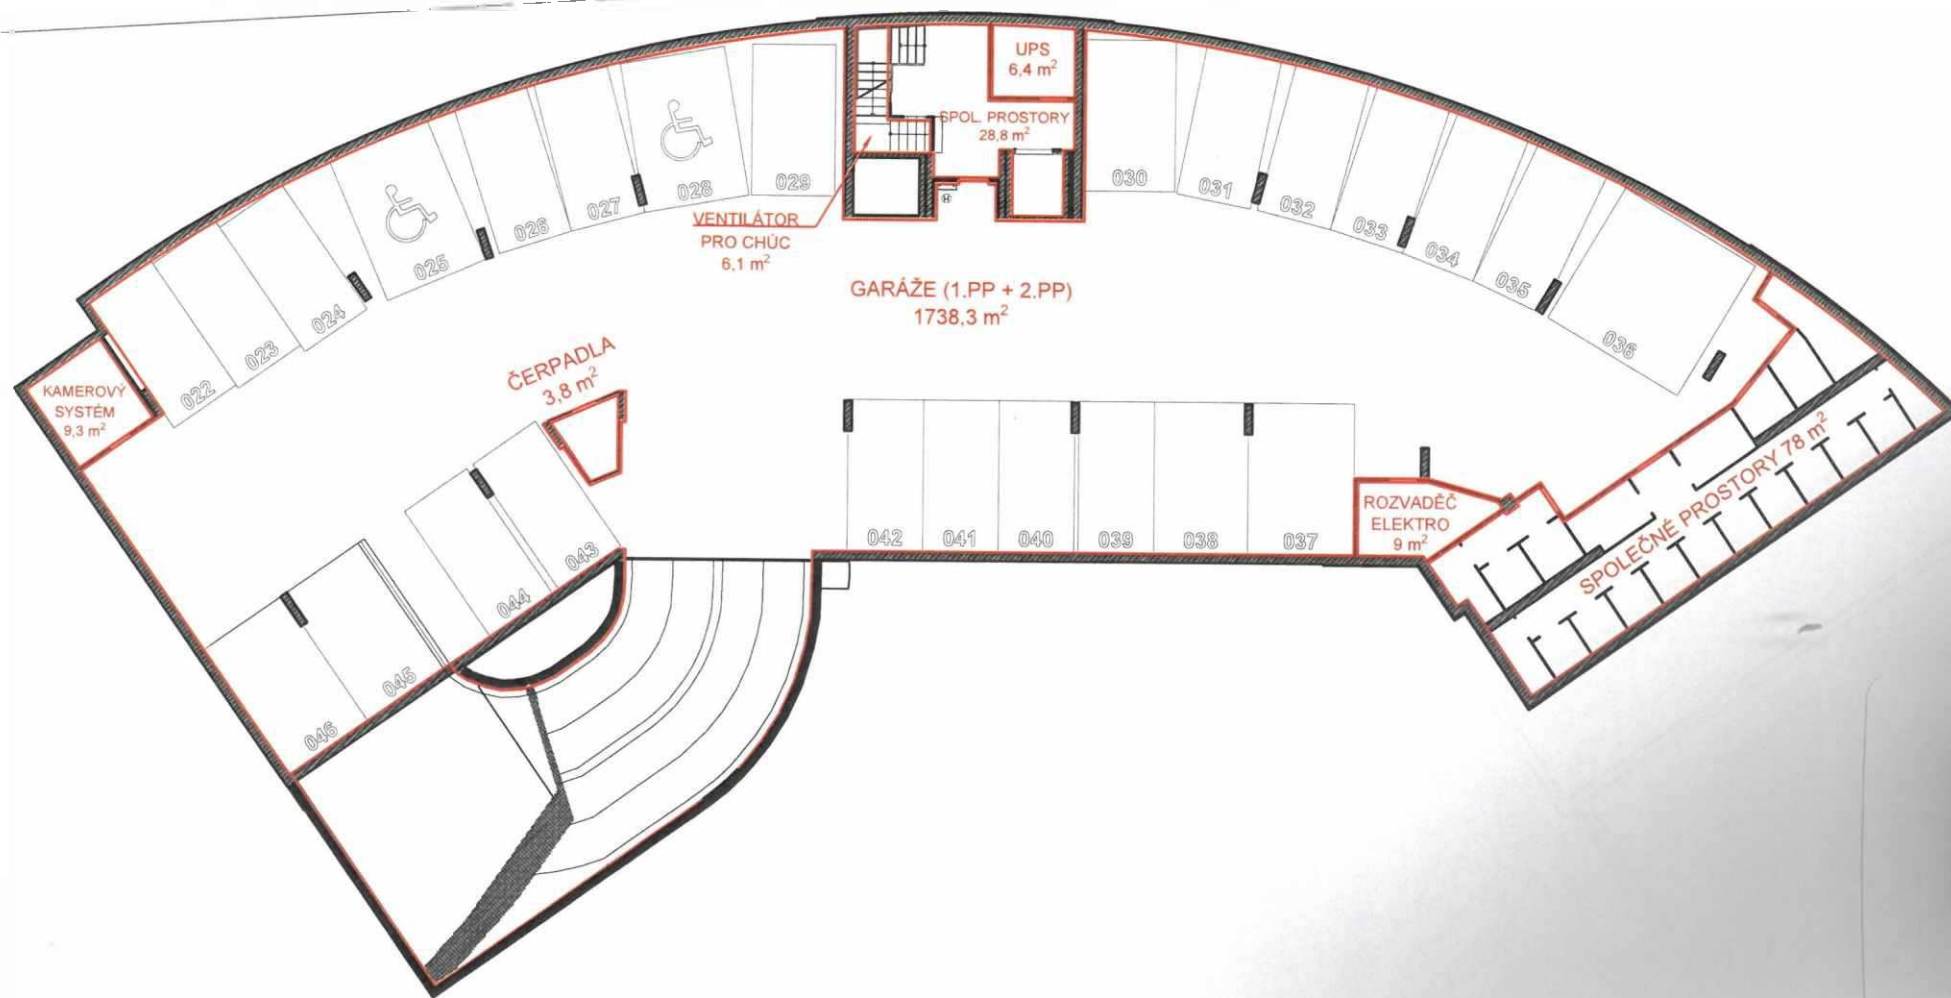

POLYFUNKČNÍ BUDOVA ČERNÝ MOST  
SCHÉMA 2.PP, 1:250  
katastrální území Černý Most

POLYFUNKČNÍ BUDOVA ČERNÝ MOST  
SCHÉMA 1.PP, 1:250  
katastrální území Černý Most