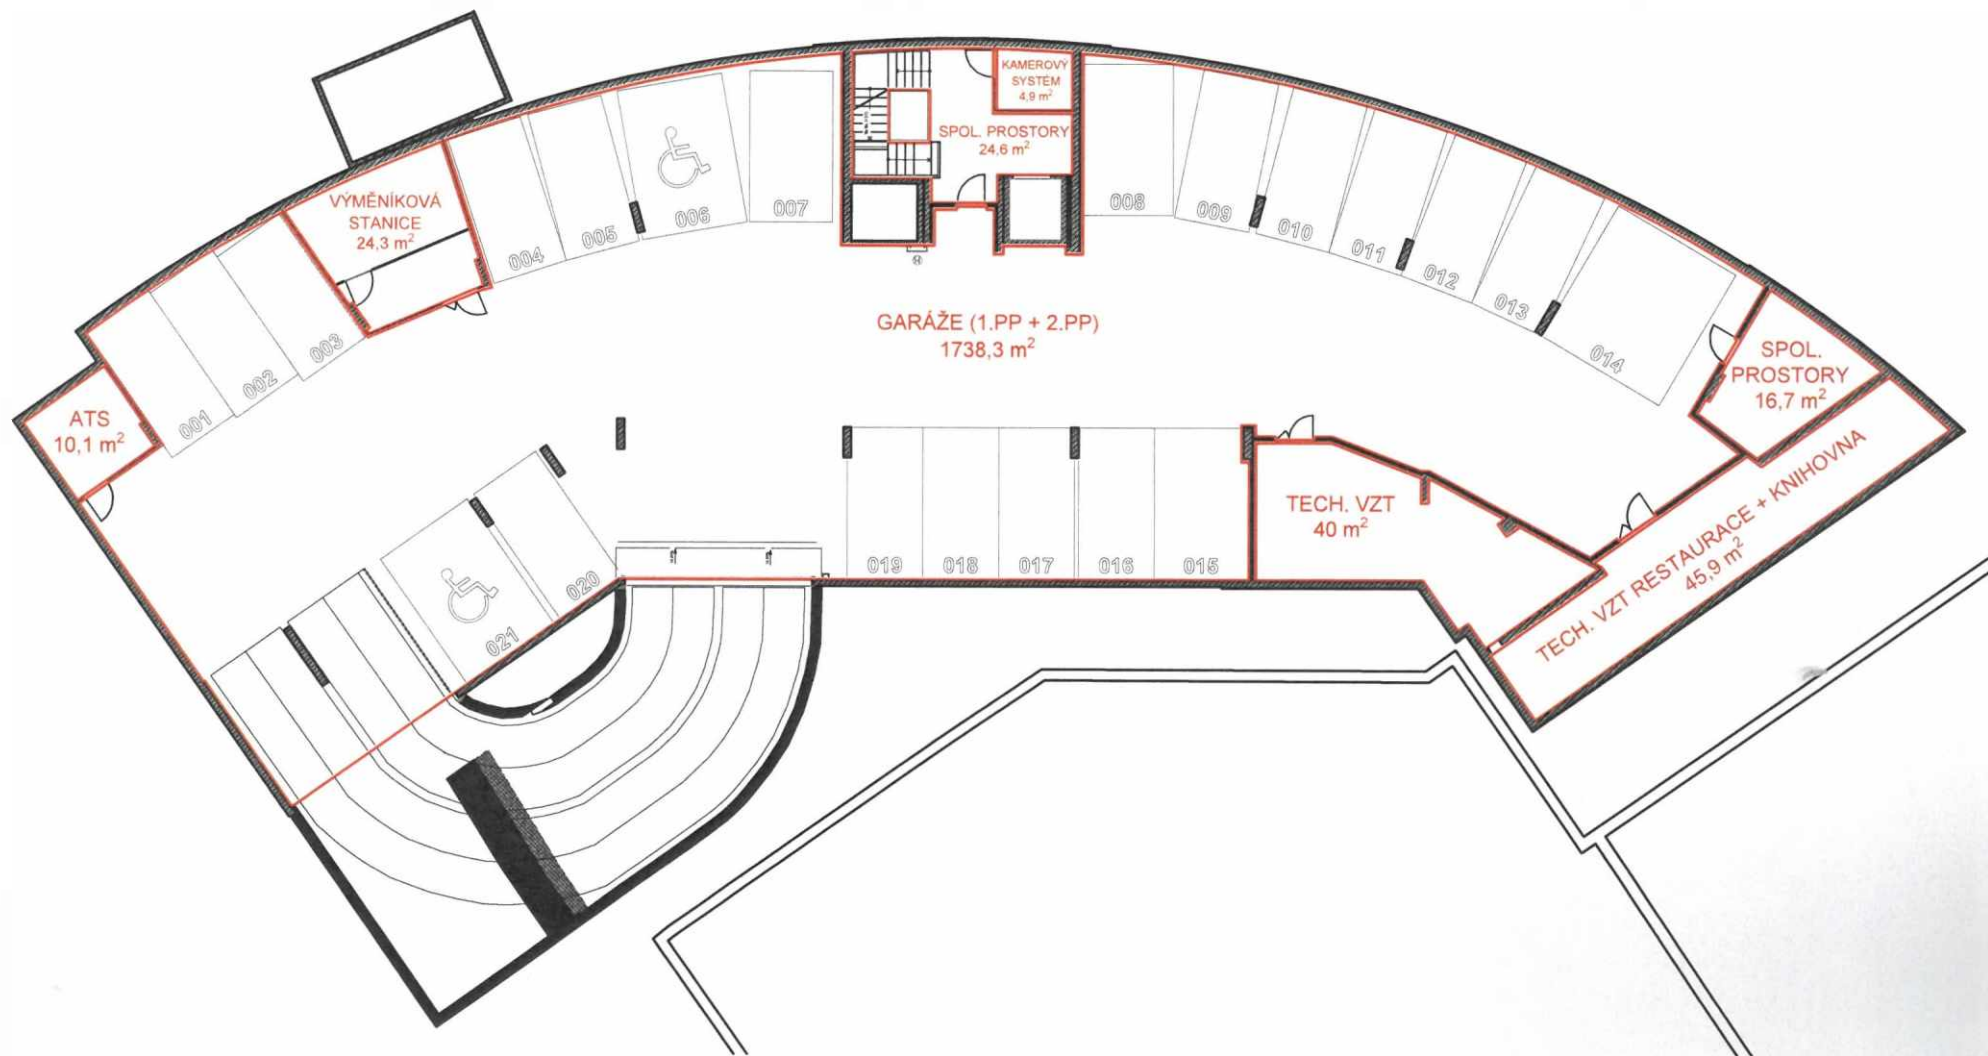

POLYFUNKČNÍ BUDOVA ČERNÝ MOST  
SCHÉMA 2.PP, 1:250  
katastrální území Černý Most

POLYFUNKČNÍ BUDOVA ČERNÝ MOST  
SCHÉMA 1.PP, 1:250  
katastrální území Černý Most