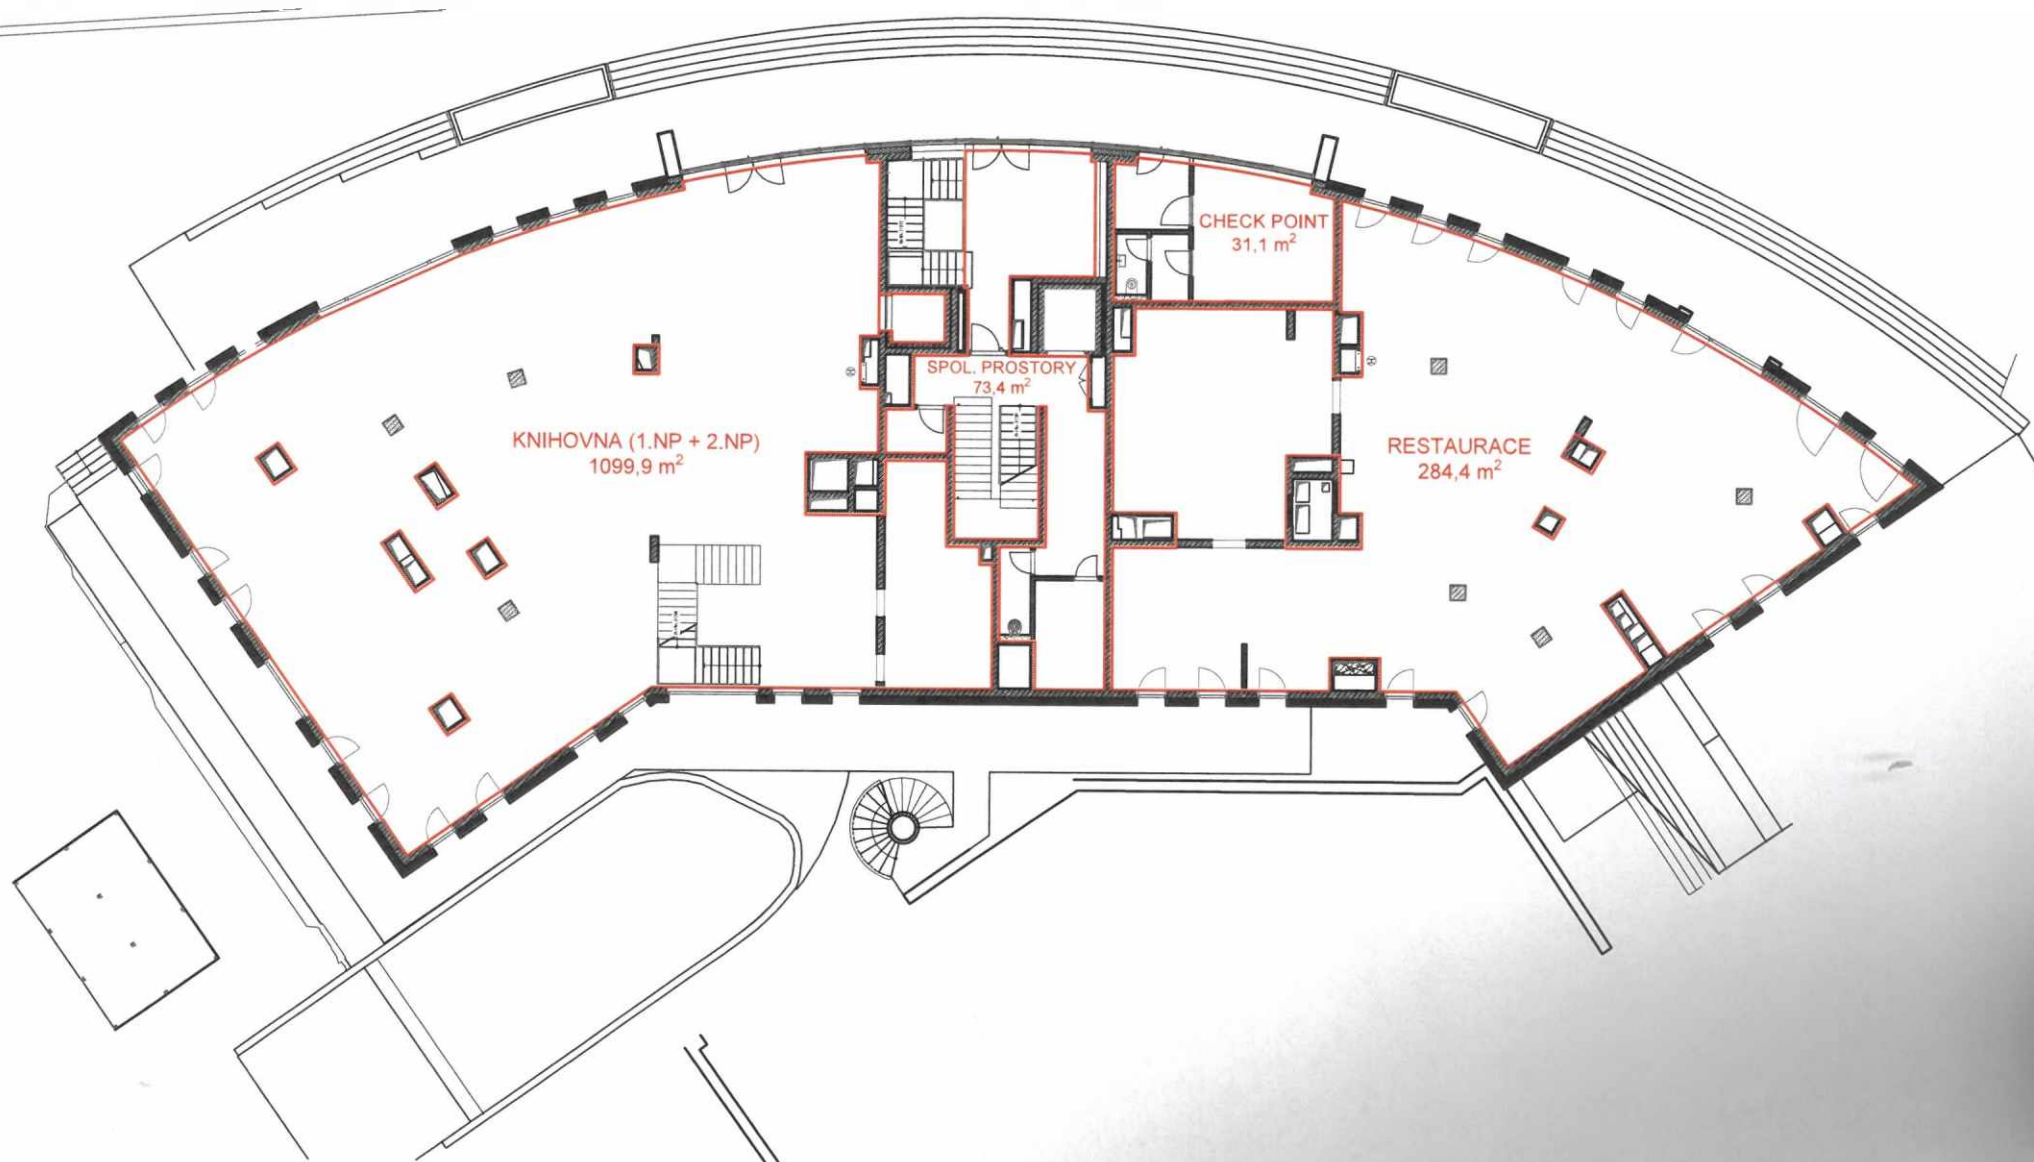

POLYFUNKČNÍ BUDOVA ČERNÝ MOST

SCHÉMA 1.NP, 1:250

katastrální území Černý Most