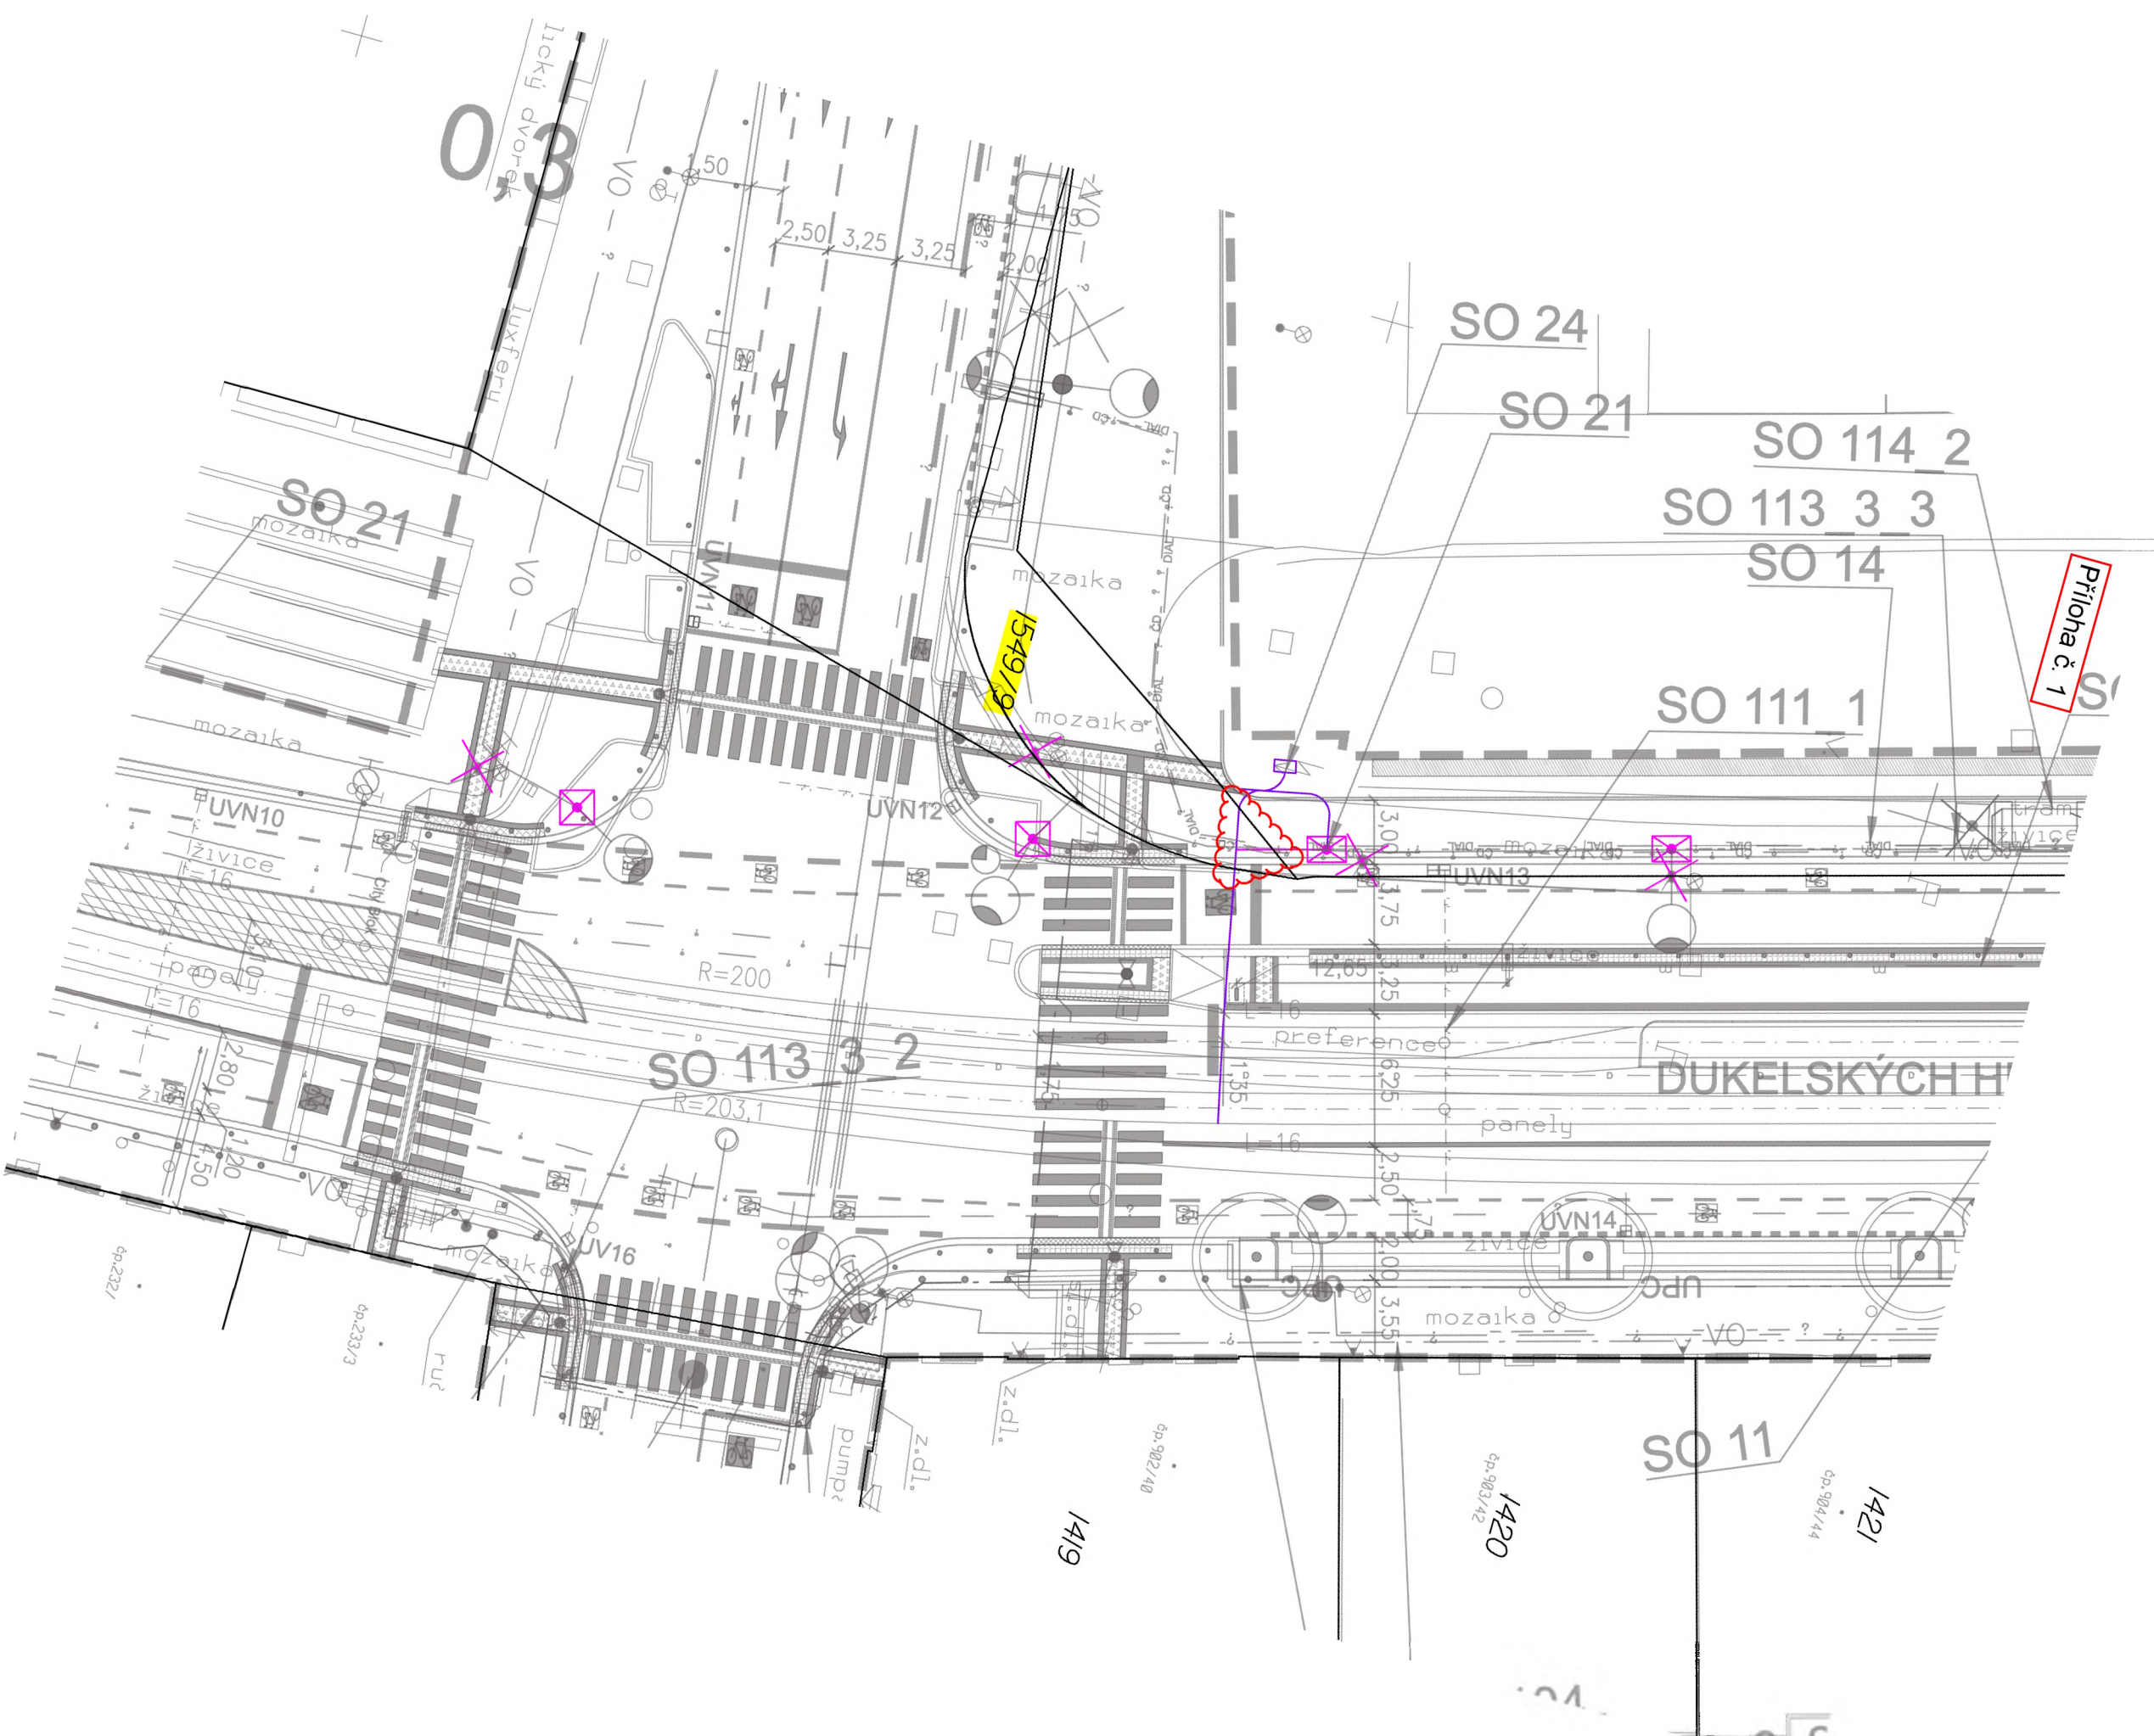

1549/19

03

Lický dvorek  
Luxferu

SO 21  
mozaika

SO 24

SO 21

SO 114 2

SO 113 3 3

R=200

SO 113 3 2

R=203,1

DUKELSKÝCH H

panely

UVN16

UVN14

mozaika

SO 11

1419

1420

1421

6p-232/

6p-233/3

Pu?

pump?

z.dl.

z.dl.

6p-902/40

6p-903/42

6p-904/44

04

32