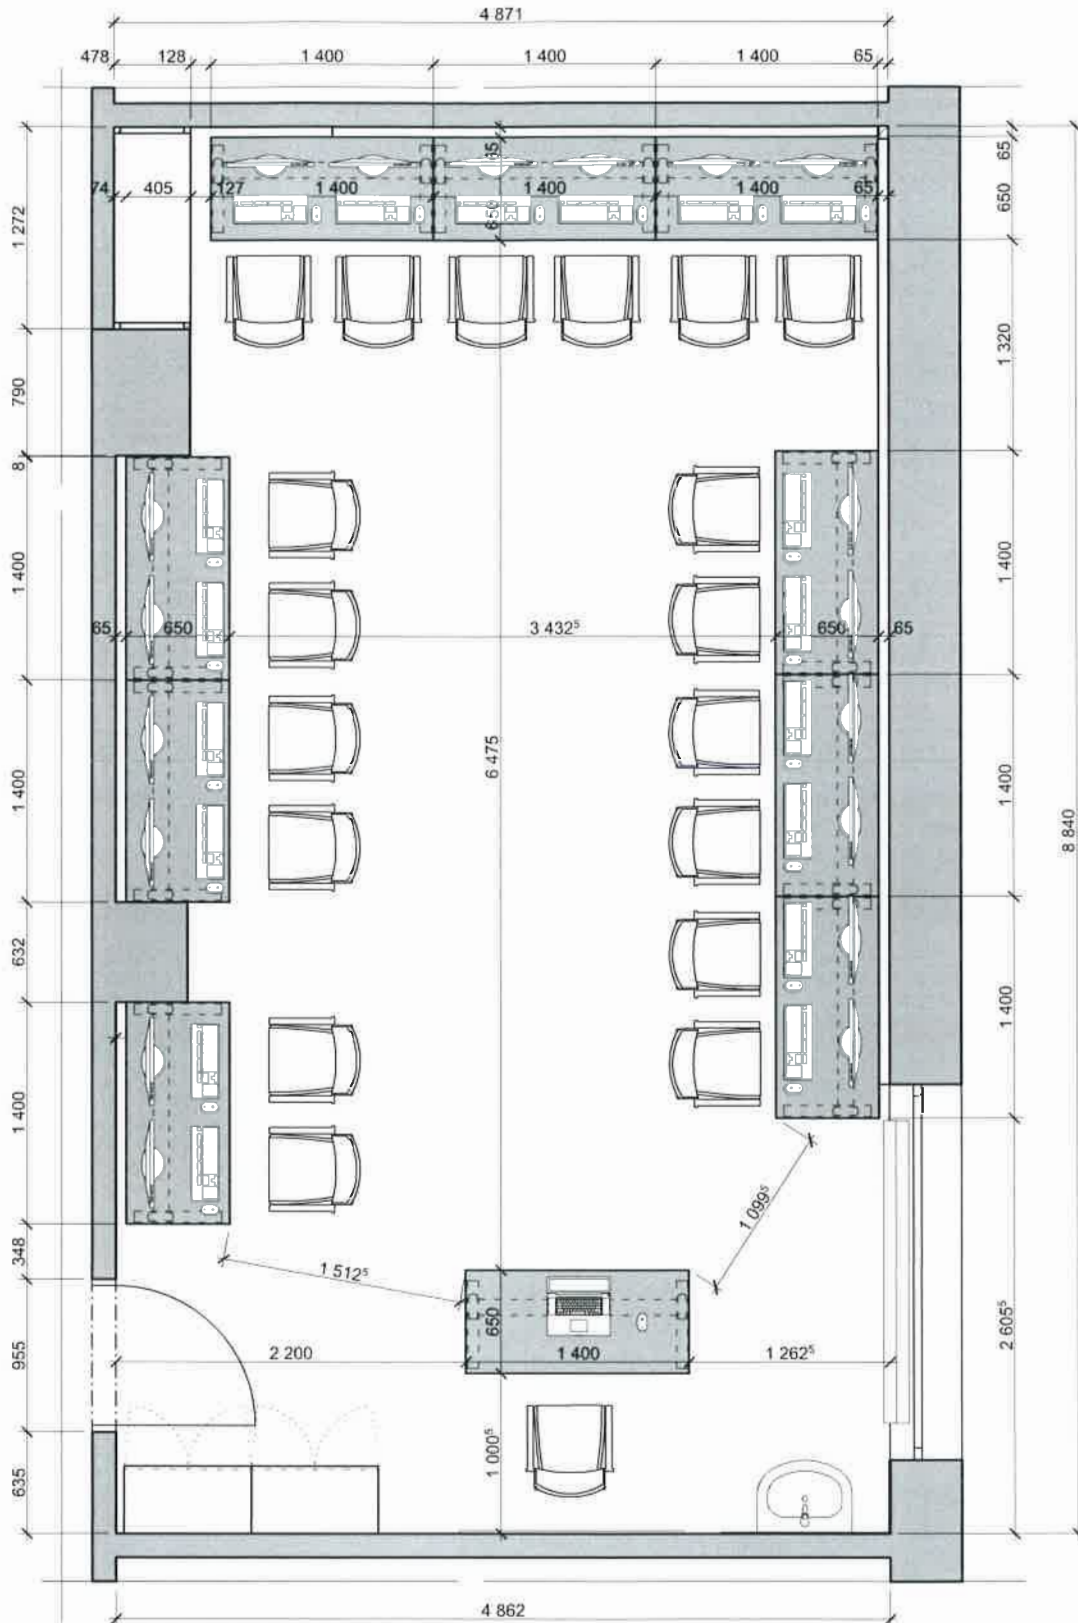

MATERIÁL:
korpus, dveře
horní deska, obklad

POZNÁMKA: VÝKRESOVÁ DOKUMENTACE JE ZPRACOVÁNA V ROZSAHU - STUDIE INTERIÉRU. JEDNOTLIVÉ PROVÁDĚCÍ DETAILY NEJSOU V TOMTO STUPNI DOKUMENTACE ŘEŠENY. VEŠKERÉ KONSTRUKCE JE NUTNÉ PŘED REALIZACÍ DOMĚŘIT NA MÍSTĚ !!!

učebna - Střední škola automobilní Holice
varianta 2 / 1

investor:

datum: 15.11.2023

vypracoval: Podaný

signal
MONTAŽ

Signal Mont s.r.o.
Kydlínovská 1300
500 02 Hradec Králové