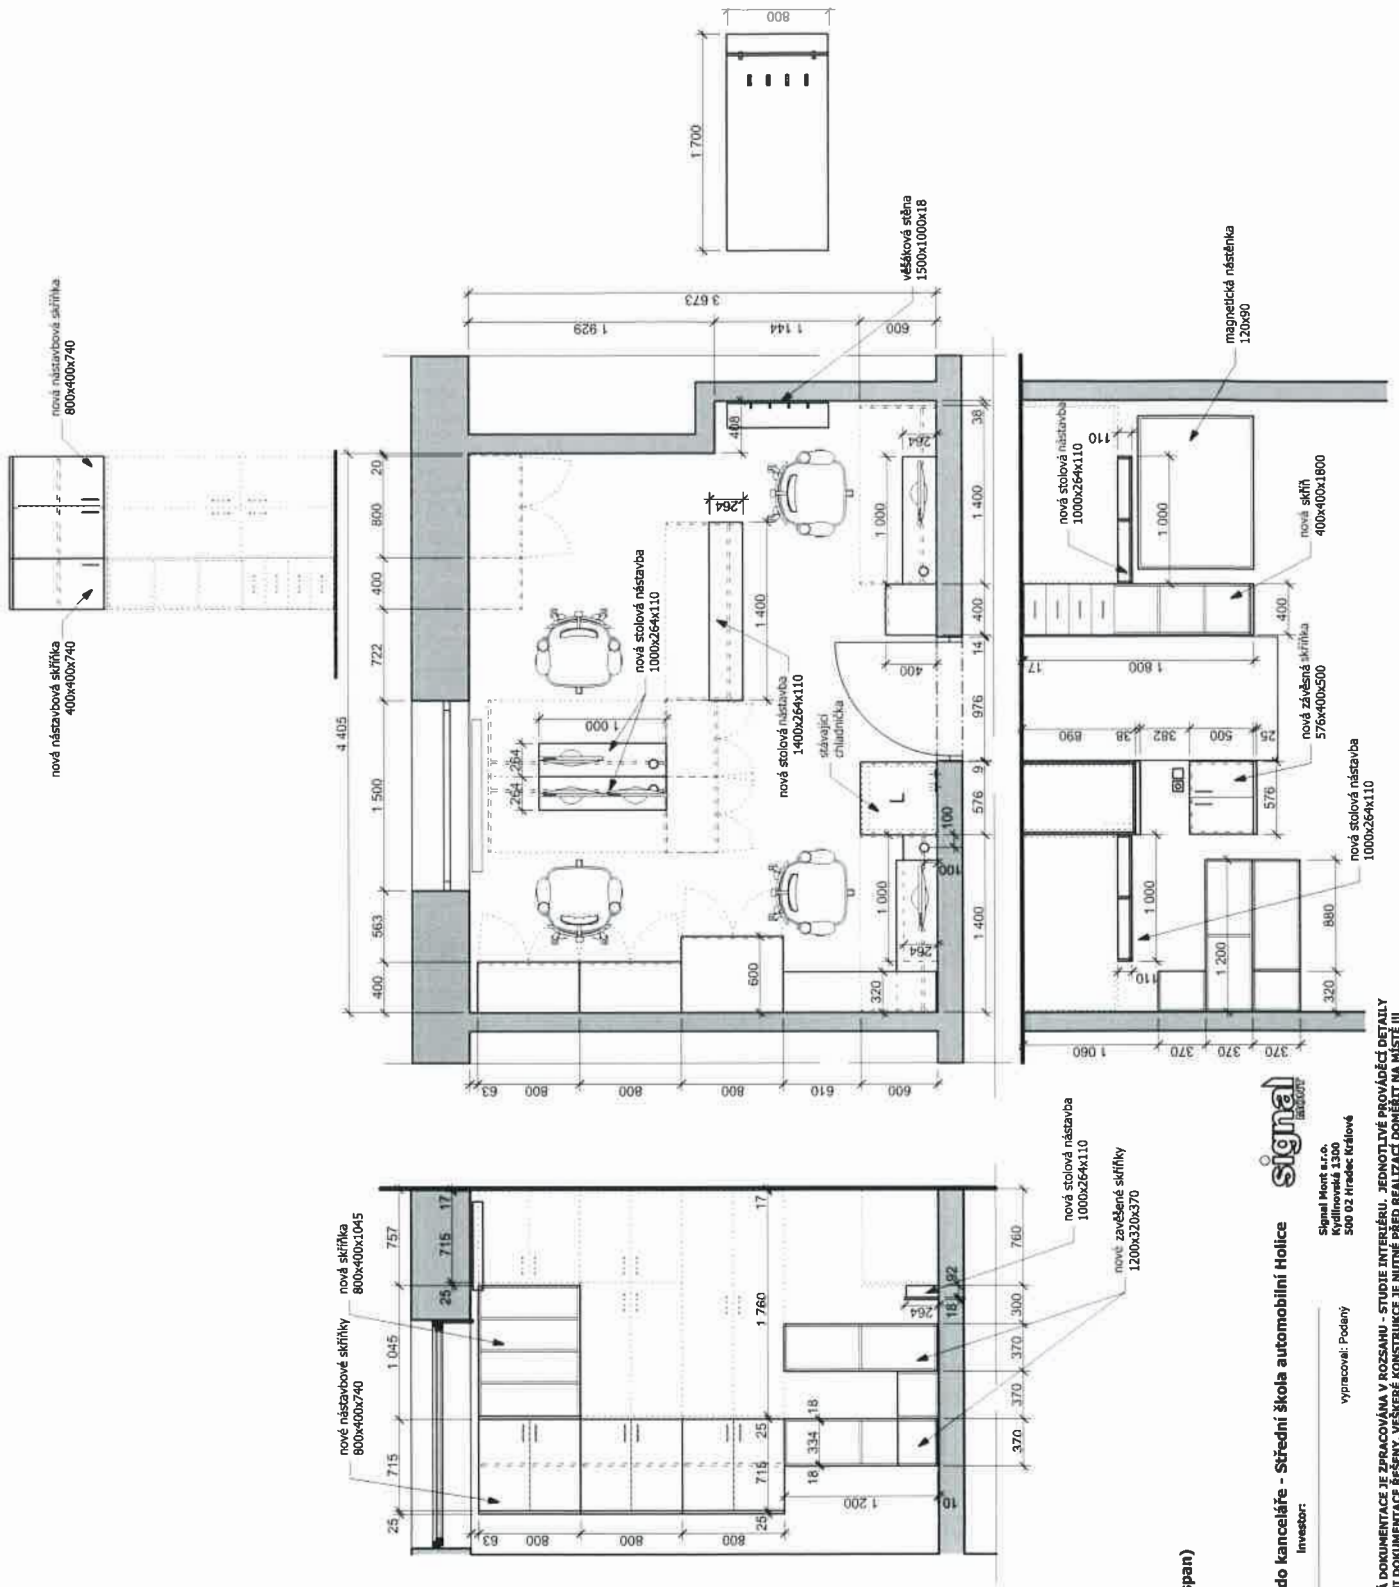

materiál:
Javor 375 (Kronospan)

doplnění nábytku do kanceláře - Střední škola automobilní Holice
varianta 1/1

Investor: **signal**
signal
s.r.o.
Křídlovská 1300
500 02 Hradec Králové

datum: 22.11.2023
Vypracoval: Podany

POZNÁMKA: VÝKRESOVÁ DOKUMENTACE JE ZPRACOVÁNA V ROZSAHU - STUDIE INTERIÉRU. JEDNOTLIVÉ PROVÁDĚCÍ DETAILY NEMOU V TOMTO STUPNI DOKUMENTACE ŘEŠENY. VEŠKERÉ KONSTRUKCE JE NUTNÉ PŘED REALIZACÍ DOMĚŘIT NA MÍSTĚ III