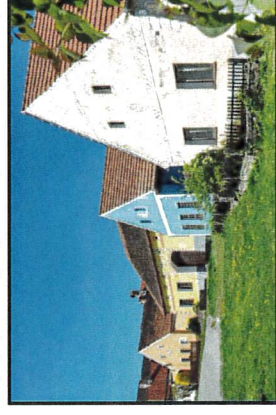

ARCHITEKTONICKÝ NAVRHI
INTERNATIONALE GRÜNE WOCHE 2025

NÁVRH EXPOZICE NA MEZINÁRODNÍM VELETRHU INTERNATIONALE GRÜNE WOCH

POJETÍ NÁVRHU

Návrh expozice jsme pojali moderním způsobem se silným důrazem na grafiku. Hlavní část expozice – centrální stavba – je tvořena fotopozadím s českou krajinou, před níž se nacházejí designově čisté pouze naznačené tradiční tvary budov českého venkova. Vytváří se tak plastická scéna s domky v popředí a výhledem do krajiny v pozadí. Domky jsou pojaty v různých pastelových barvách odkazující na tradiční barevné štýly českých obcí, doplněné o výplně s velkoplošnou grafikou tematicky odpovídající vždy danému vystavovateli. Na čelních stranách je umístěna restaurace a pivní bar. Pivní bar ilustruje pivo a nabízí k ochutnání několik druhů piva. Restaurace s bílým plůtkem, pergolovým zastřešením s náladovým osvětlením a grafikou návsí nabízí příjemné a autentické posezení. Po delších stranách expozice jsou rozestry presentační prostory vystavovatelů v podobě trhových stánků s „prodejními“ regály a vitrinami před vlastním domkem se stylizující grafikou a označením v podobě různých vývěsek. Vše je pojato jednoduše, čistě a bez přílišných detailů pro dosažení jasného a moderního vizuálu. České národní barvy jsou protknuty v několika prvcích, doplňující celkové barevné pojetí expozice.

DEKORACE

Hlavní dekorace stánku je složena z

- ▶ vlastní atypické stavby,
- ▶ grafických ploch na stěnách,
- ▶ lístků z logotypu MZE na prvcích expozice,
- ▶ zelených a květinových dekorací.

ARCHITEKTONICKÝ NÁVRH
INTERNATIONALE GRÜNE WOCHE 2025