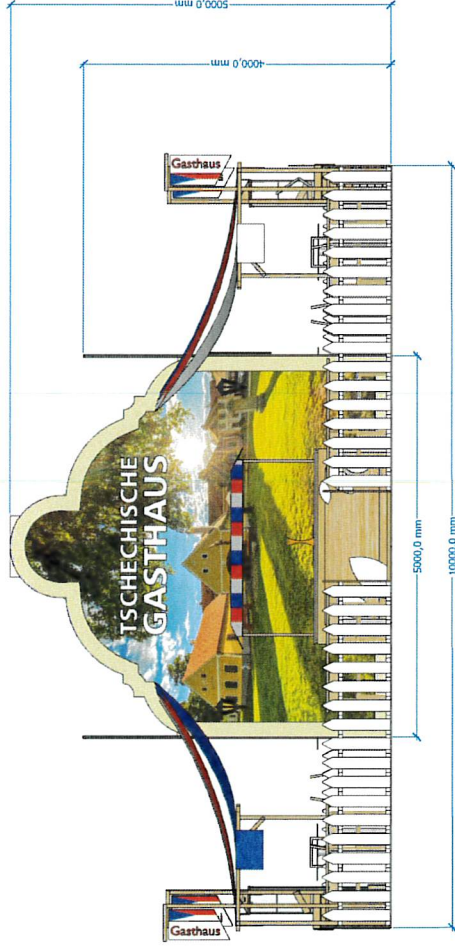

BOKORYSY

Tschechien