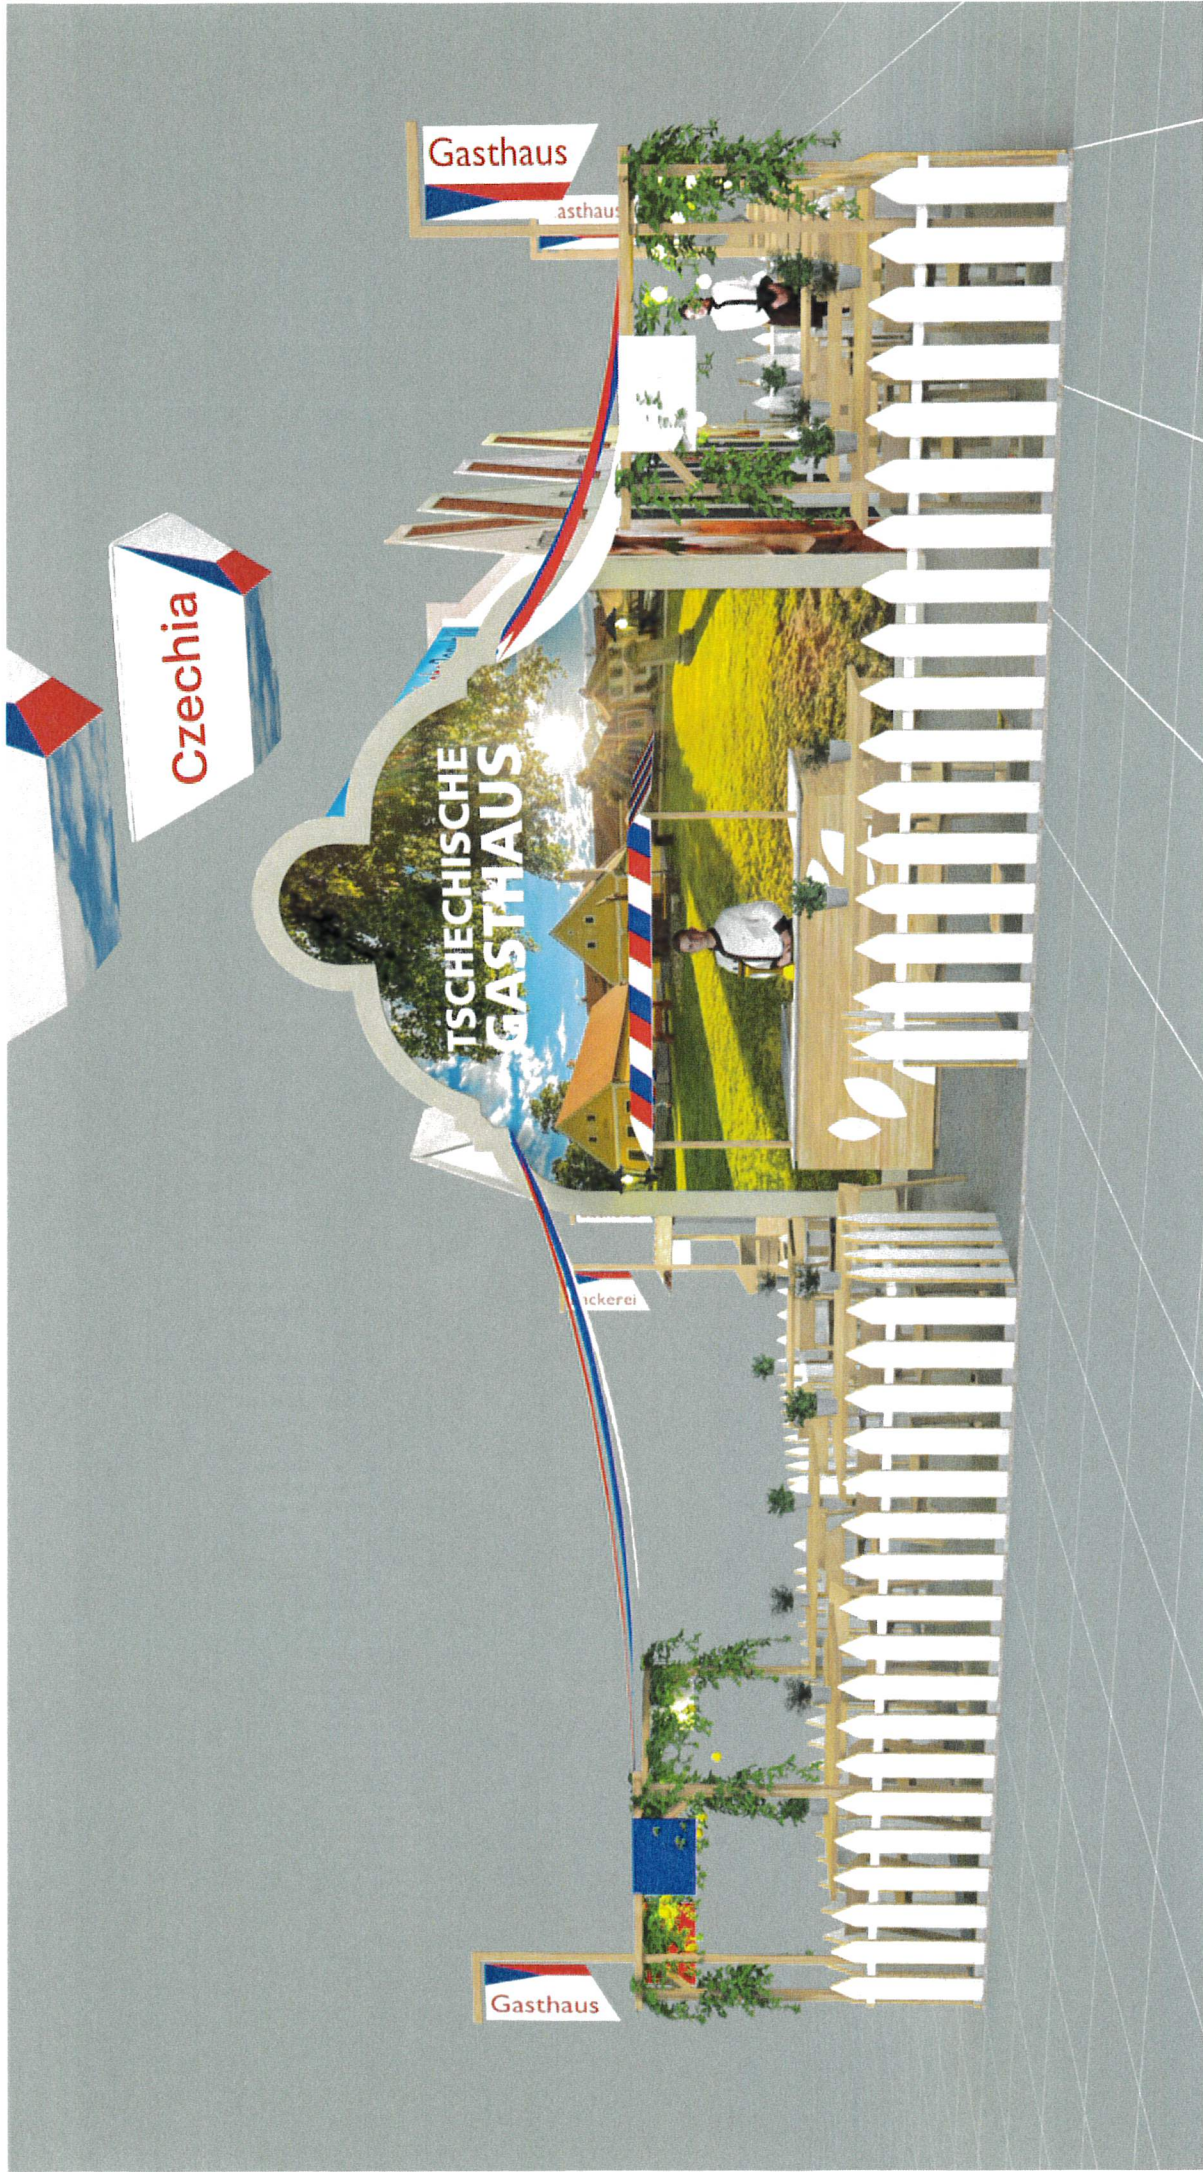

ARCHITEKTONICKÝ NAVRHI
INTERNATIONALE GRÜNE WOCHE 2025

NÁVRH EXPOZICE NA MEZINÁRODNÍM VELETRHU INTERNATIONALE GRÜNE WOCH

POJETÍ NÁVRHU

Návrh expozice jsme pojali moderním způsobem se silným důrazem na grafiku. Hlavní část expozice – centrální stavba – je tvořena fotopozadím s českou krajinou, před níž se nacházejí designově čisté pouze naznačené tradiční tvary budov českého venkova. Vytváří se tak plastická scéna s domky v popředí a výhledem do krajiny v pozadí. Domky jsou pojaty v různých pastelových barvách odkazující na tradiční barevné štýly českých obcí, doplněné o výplně s velkoplošnou grafikou tematicky odpovídající vždy danému vystavovateli. Na čelních stranách je umístěna restaurace a pivní bar. Pivní bar ilustruje pivo a nabízí k ochutnání několik druhů piva. Restaurace s bílým plůtkem, pergolovým zastřešením s náladovým osvětlením a grafikou návsí nabízí příjemné a autentické posezení. Po delších stranách expozice jsou rozestry presentační prostory vystavovatelů v podobě trhových stánků s „prodejními“ regály a vitrinami před vlastním domkem se stylizující grafikou a označením v podobě různých vývěsek. Vše je pojato jednoduše, čistě a bez přílišných detailů pro dosažení jasného a moderního vizuálu. České národní barvy jsou protknuty v několika prvcích, doplňující celkové barevné pojetí expozice.

DEKORACE

Hlavní dekorace stánku je složena z

- ▶ vlastní atypické stavby,
- ▶ grafických ploch na stěnách,
- ▶ lístků z logotypu MZE na prvcích expozice,
- ▶ zelených a květinových dekorací.

ARCHITEKTONICKÝ NÁVRH
INTERNATIONALE GRÜNE WOCHE 2025