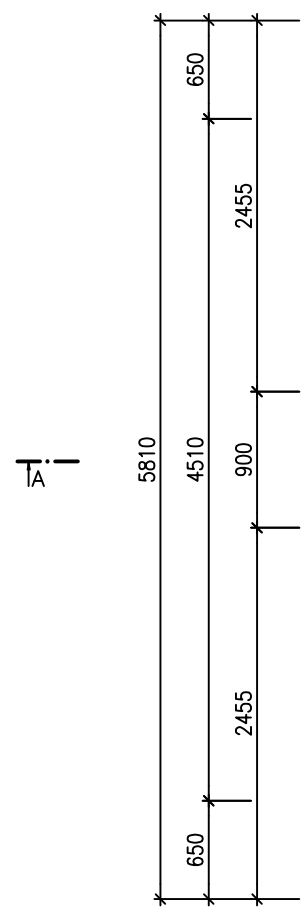

1.NP

3.NP

4.NP

5.NP

6.NP

44,111 m²

7.NP

AI

Kostelní věž

Farní chrám

Vstup do věže z ul. Kostelní

Průchod na Kostelní ul.