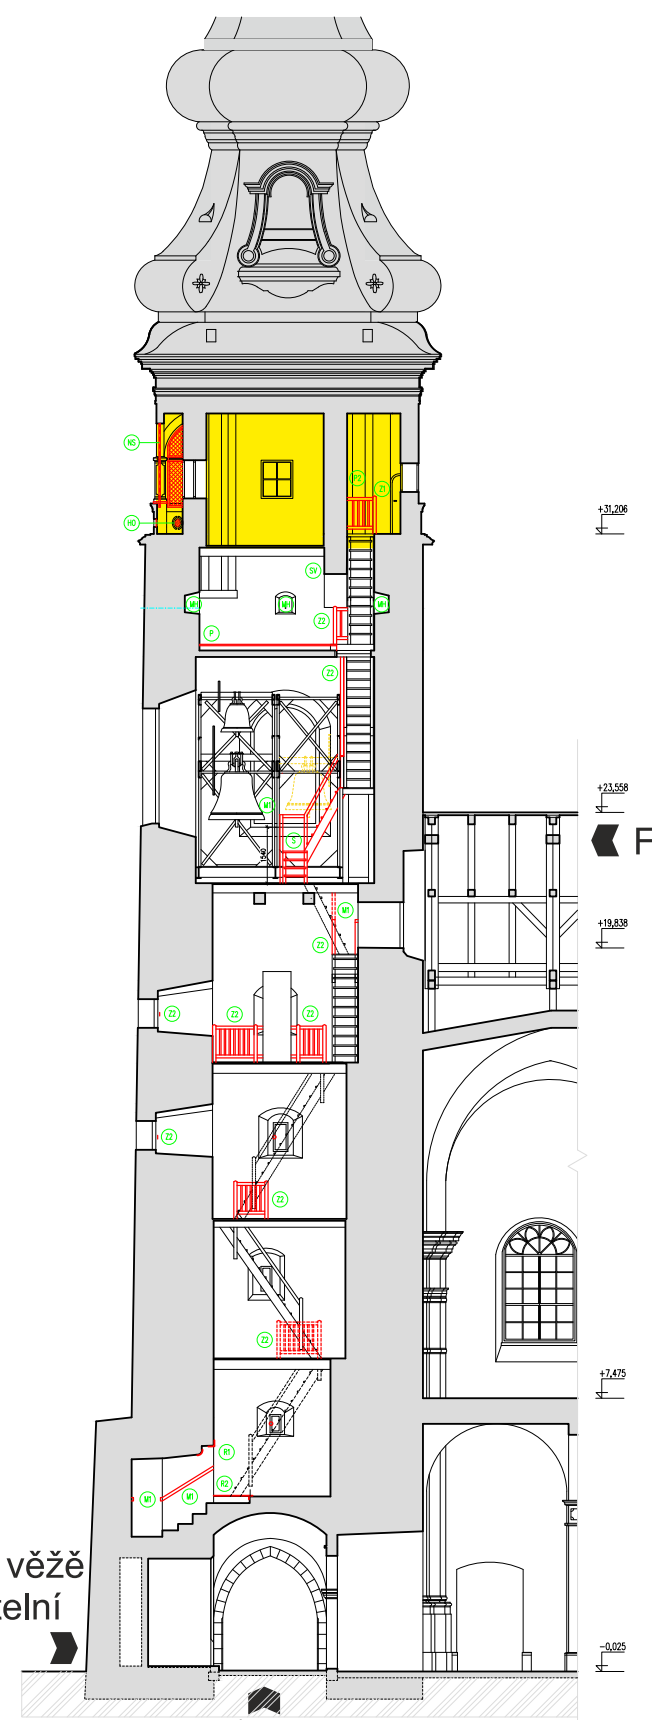

1.NP

3.NP

4.NP

5.NP

6.NP

44,111 m²

7.NP

AI

Kostelní věž

Farní chrám

Vstup do věže z ul. Kostelní

Průchod na Kostelní ul.