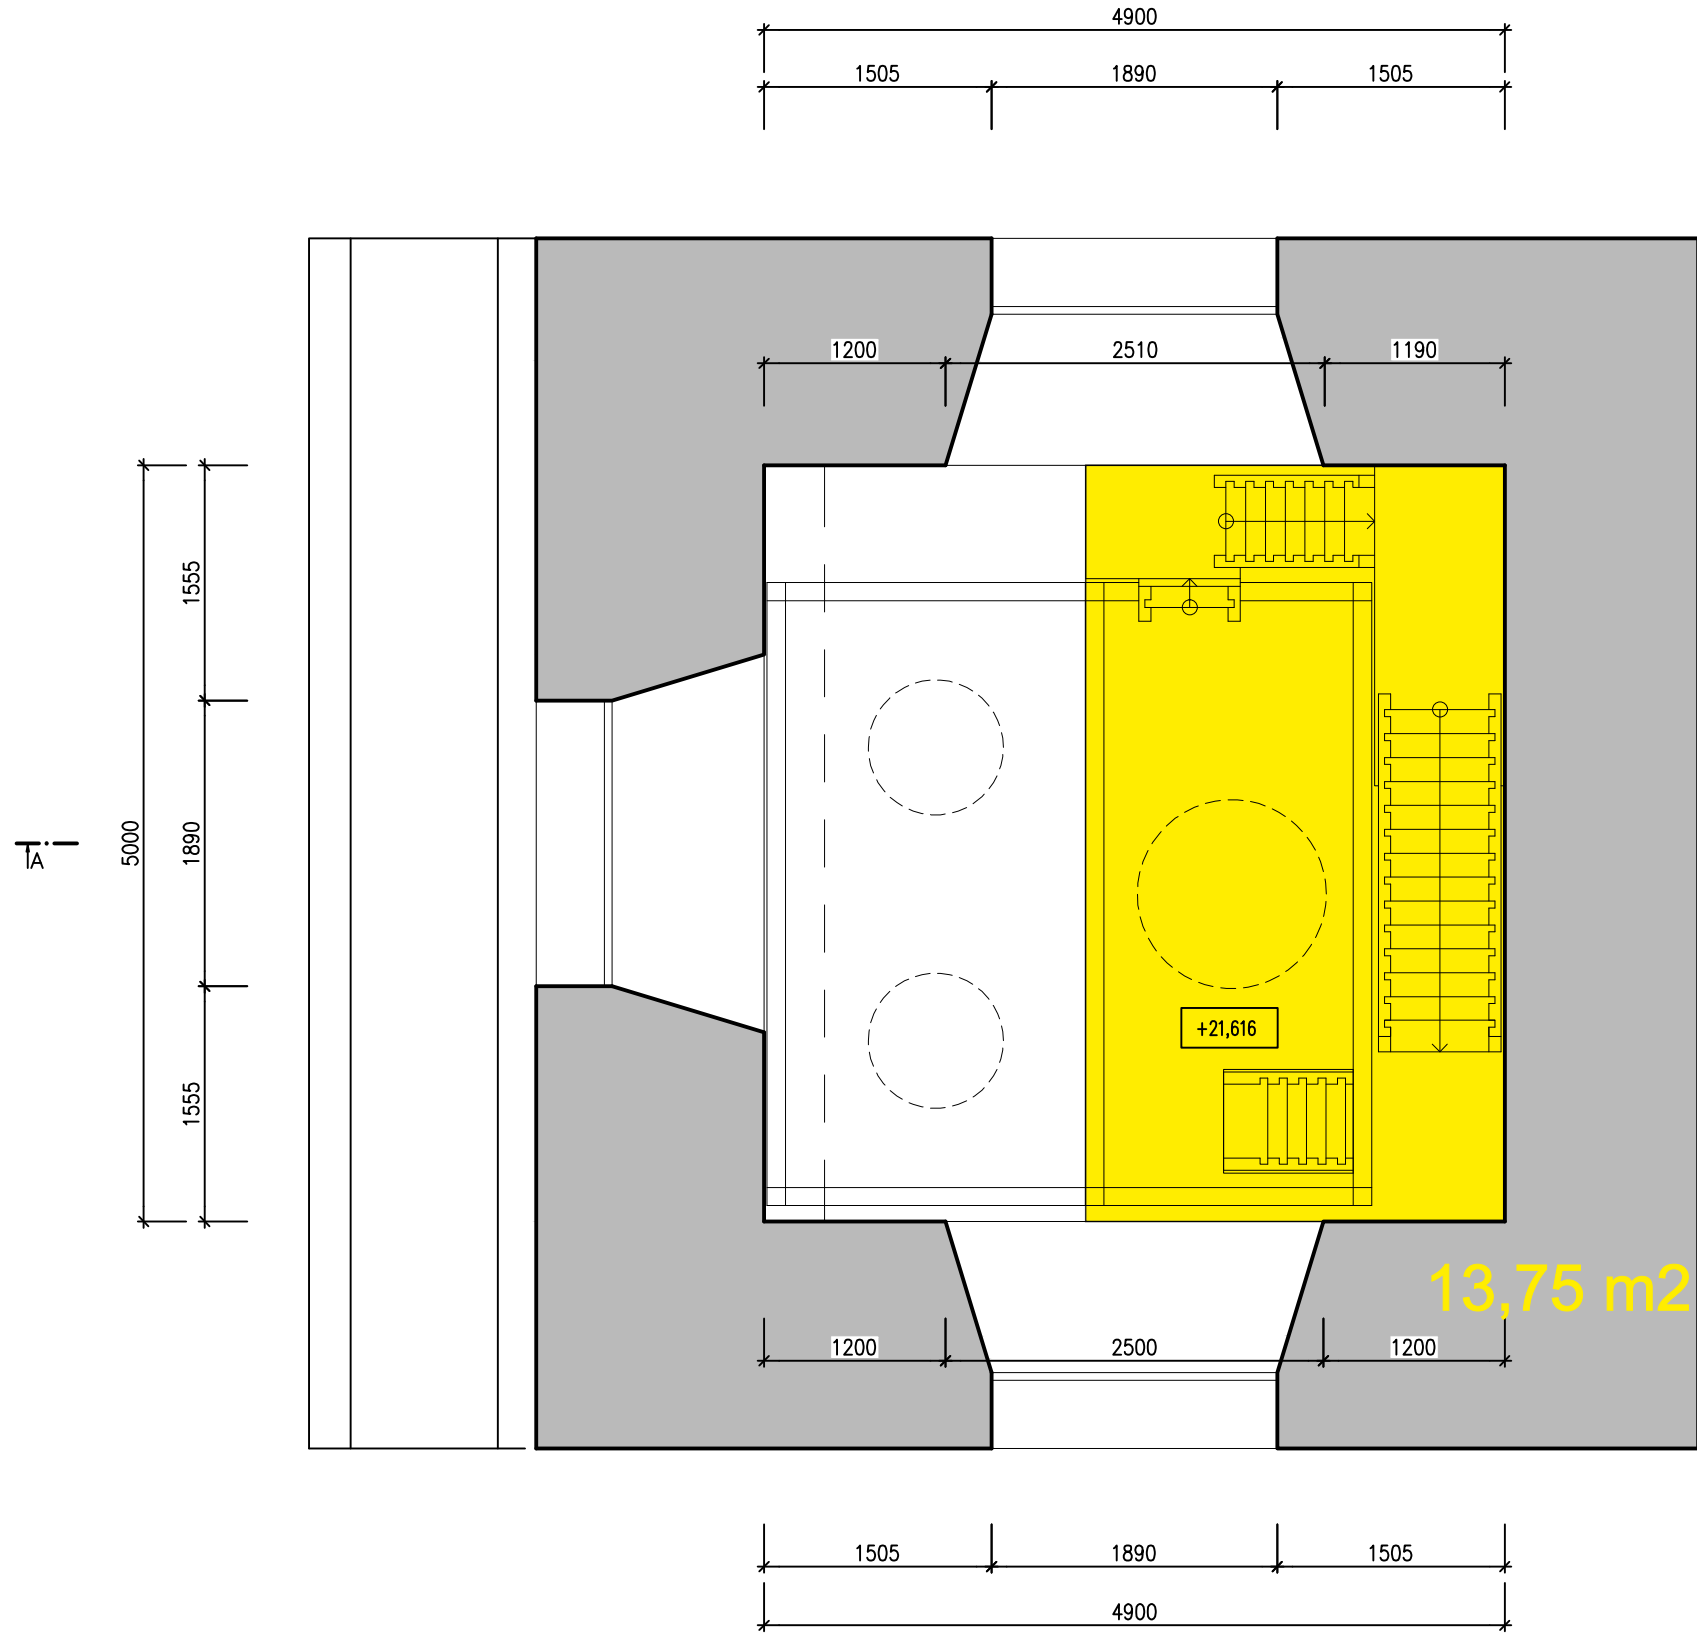

1.NP

3.NP

4.NP

5.NP

6.NP

44,111 m²

7.NP

AI

Kostelní věž

Farní chrám

Vstup do věže z ul. Kostelní

Průchod na Kostelní ul.