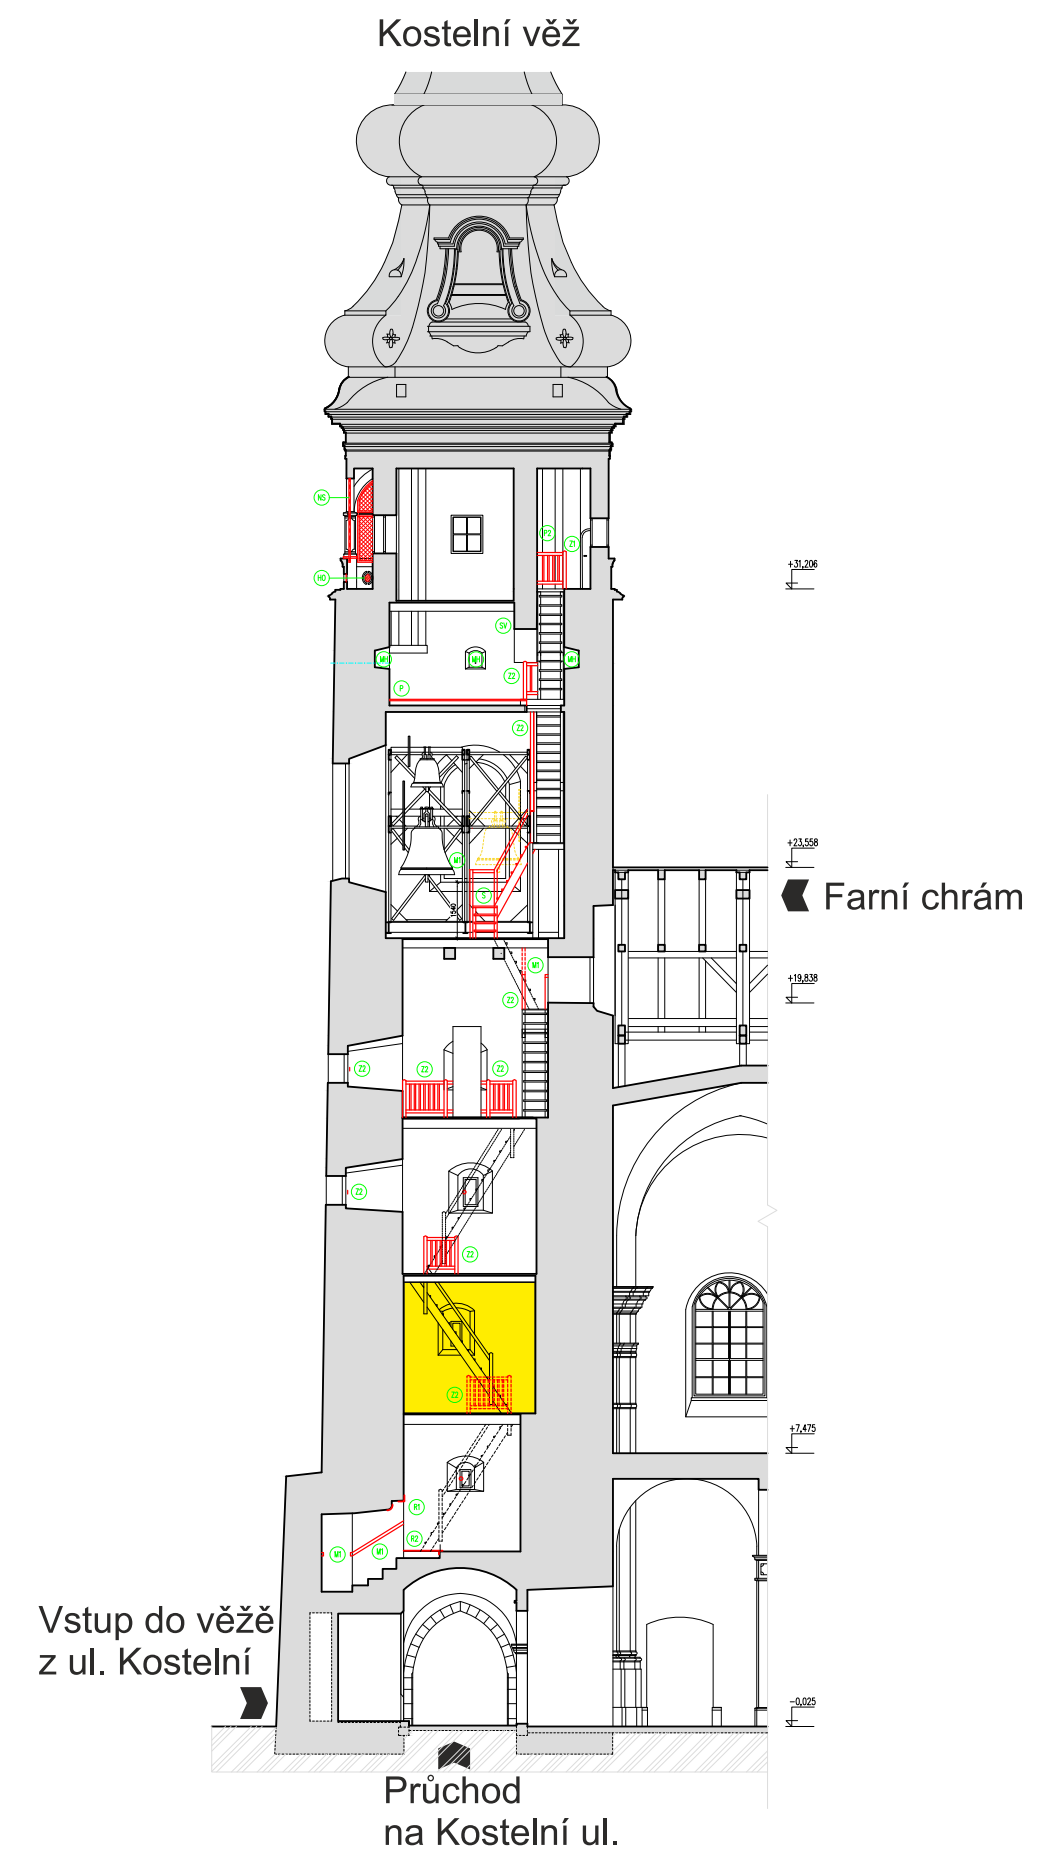

1.NP

3.NP

4.NP

5.NP

6.NP

44,111 m²

7.NP

AI

Kostelní věž

Farní chrám

Vstup do věže z ul. Kostelní

Průchod na Kostelní ul.