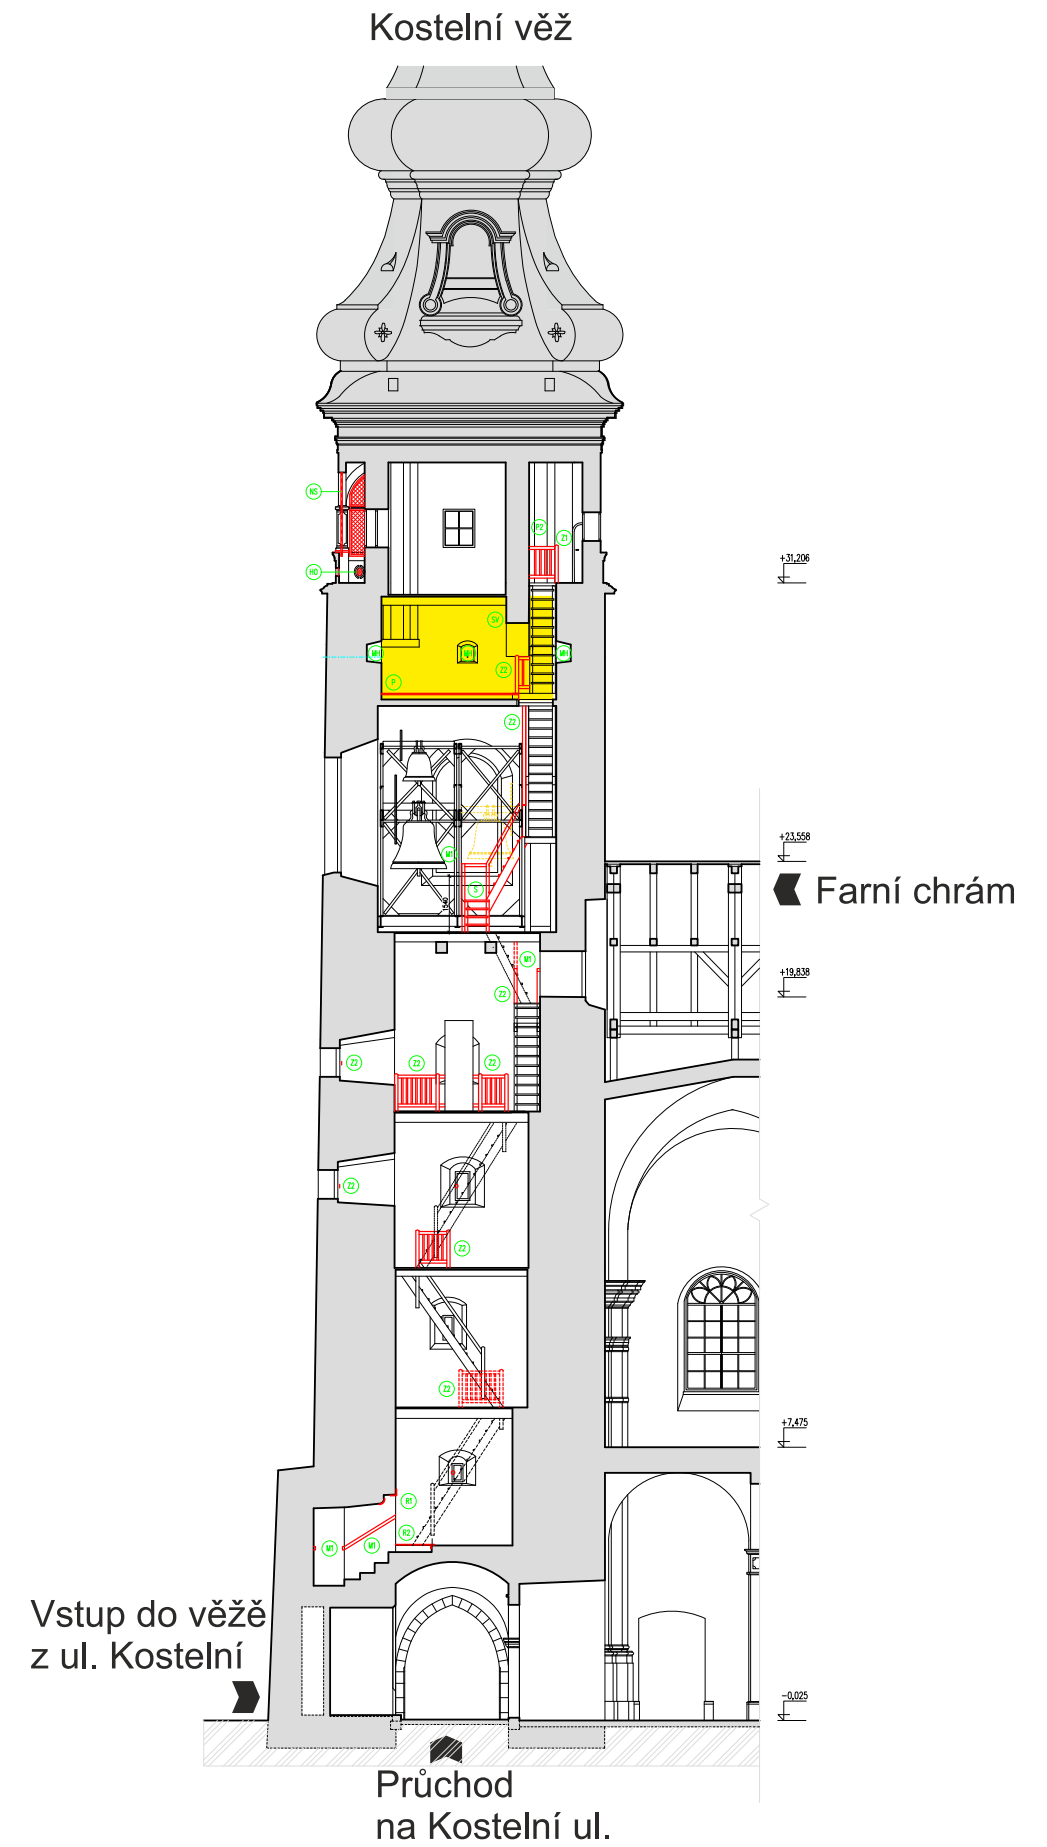

1.NP

3.NP

4.NP

5.NP

6.NP

44,111 m²

7.NP

AI

Kostelní věž

Farní chrám

Vstup do věže z ul. Kostelní

Průchod na Kostelní ul.