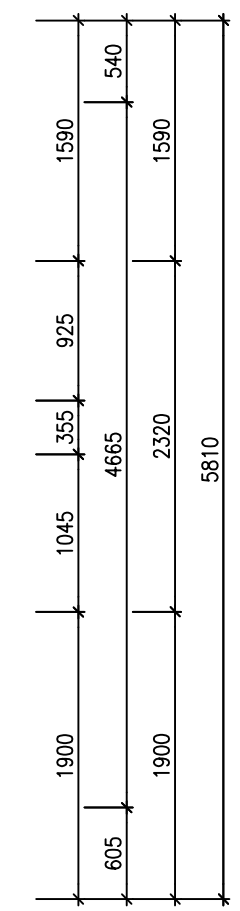

1.NP

3.NP

4.NP

5.NP

6.NP

44,111 m²

7.NP

AI

Kostelní věž

Farní chrám

Vstup do věže z ul. Kostelní

Průchod na Kostelní ul.