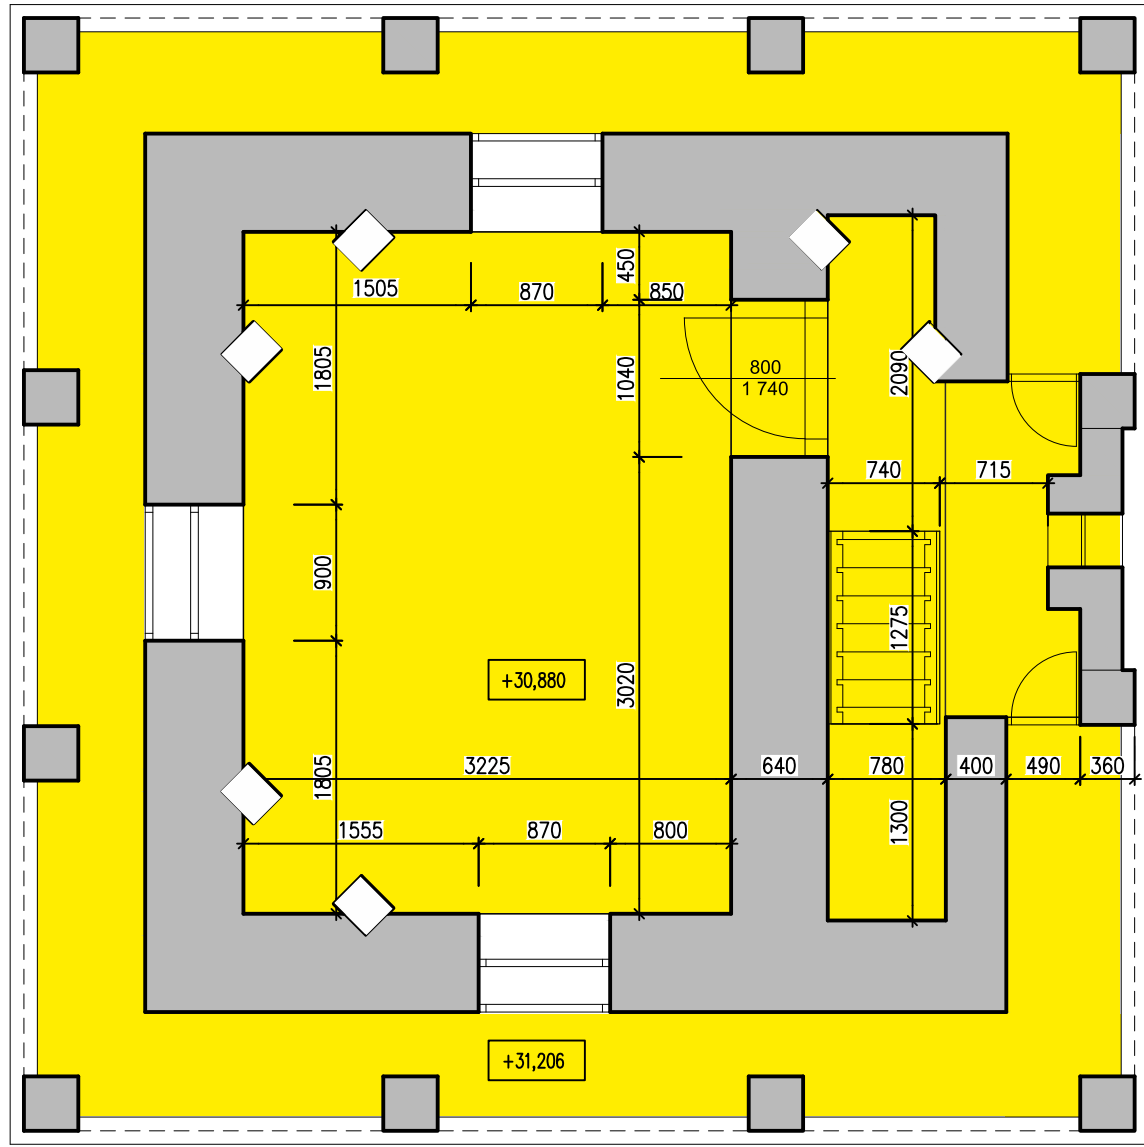

1.NP

3.NP

4.NP

5.NP

6.NP

44,111 m²

7.NP

AI

Kostelní věž

Farní chrám

Vstup do věže z ul. Kostelní

Průchod na Kostelní ul.