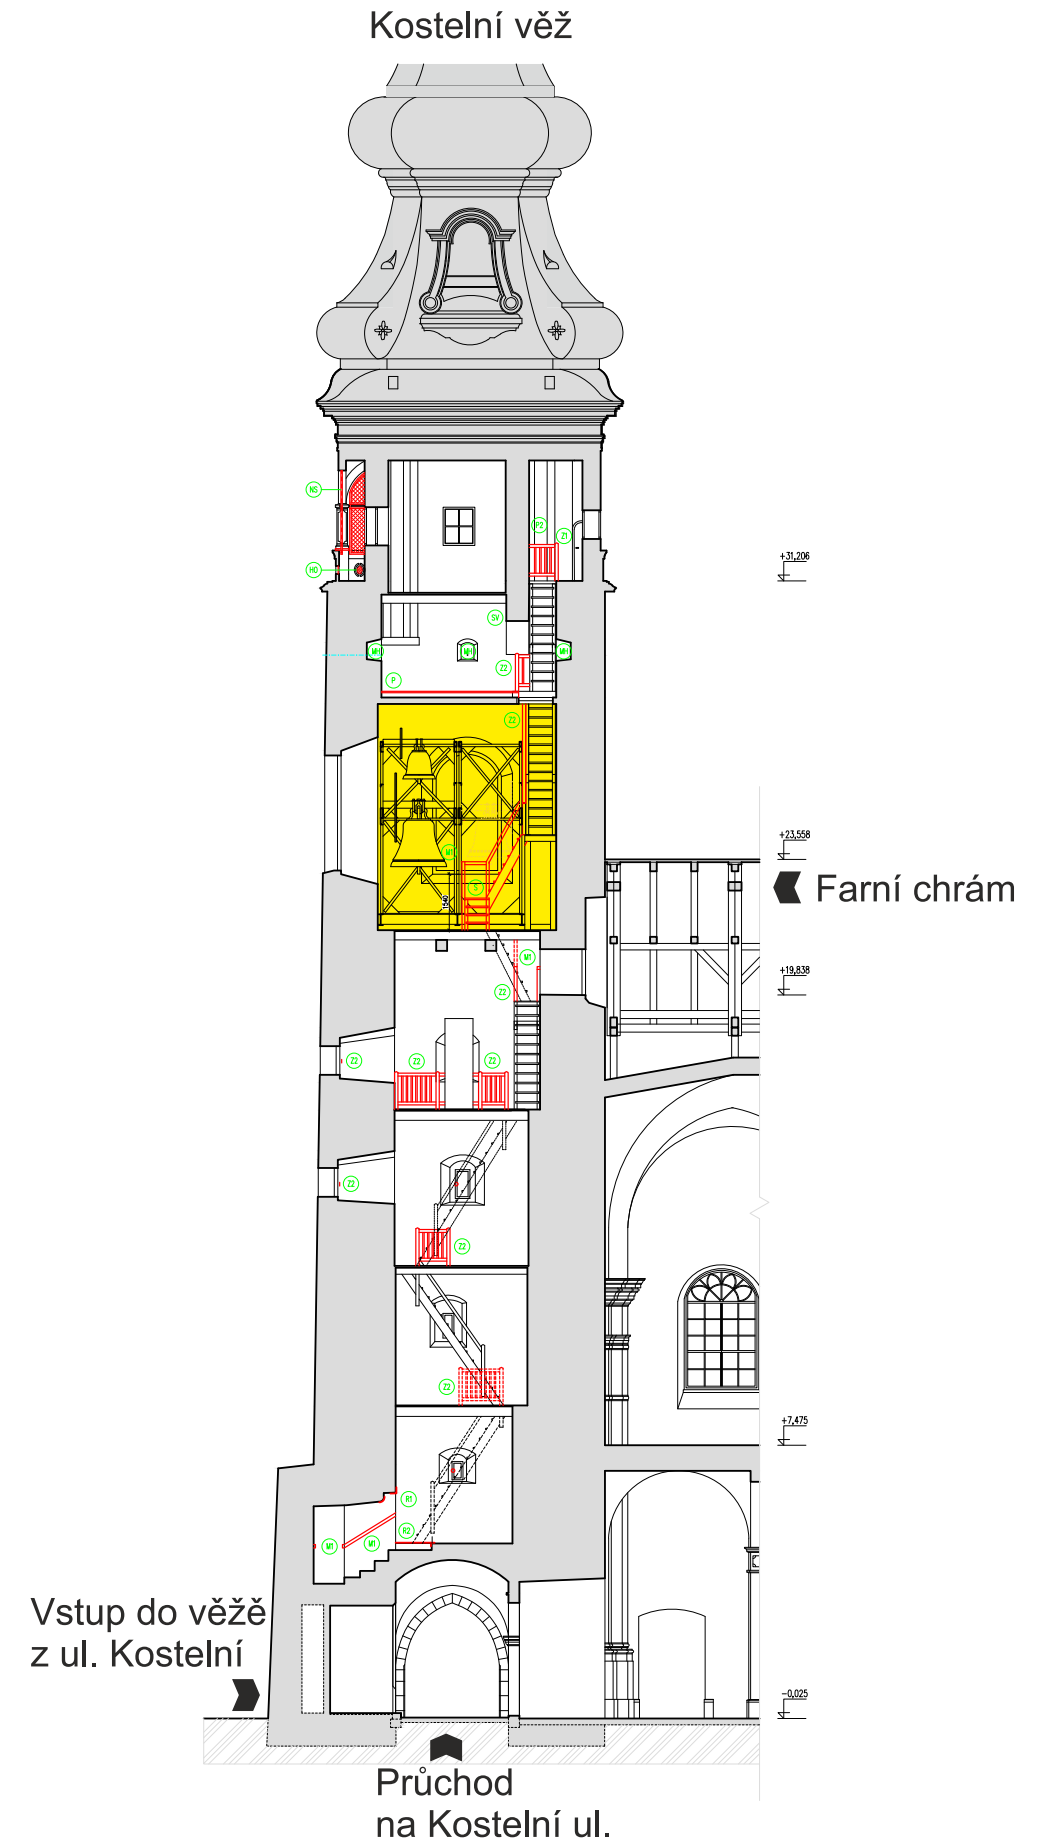

1.NP

3.NP

4.NP

5.NP

6.NP

44,111 m²

7.NP

AI

Kostelní věž

Farní chrám

Vstup do věže z ul. Kostelní

Průchod na Kostelní ul.