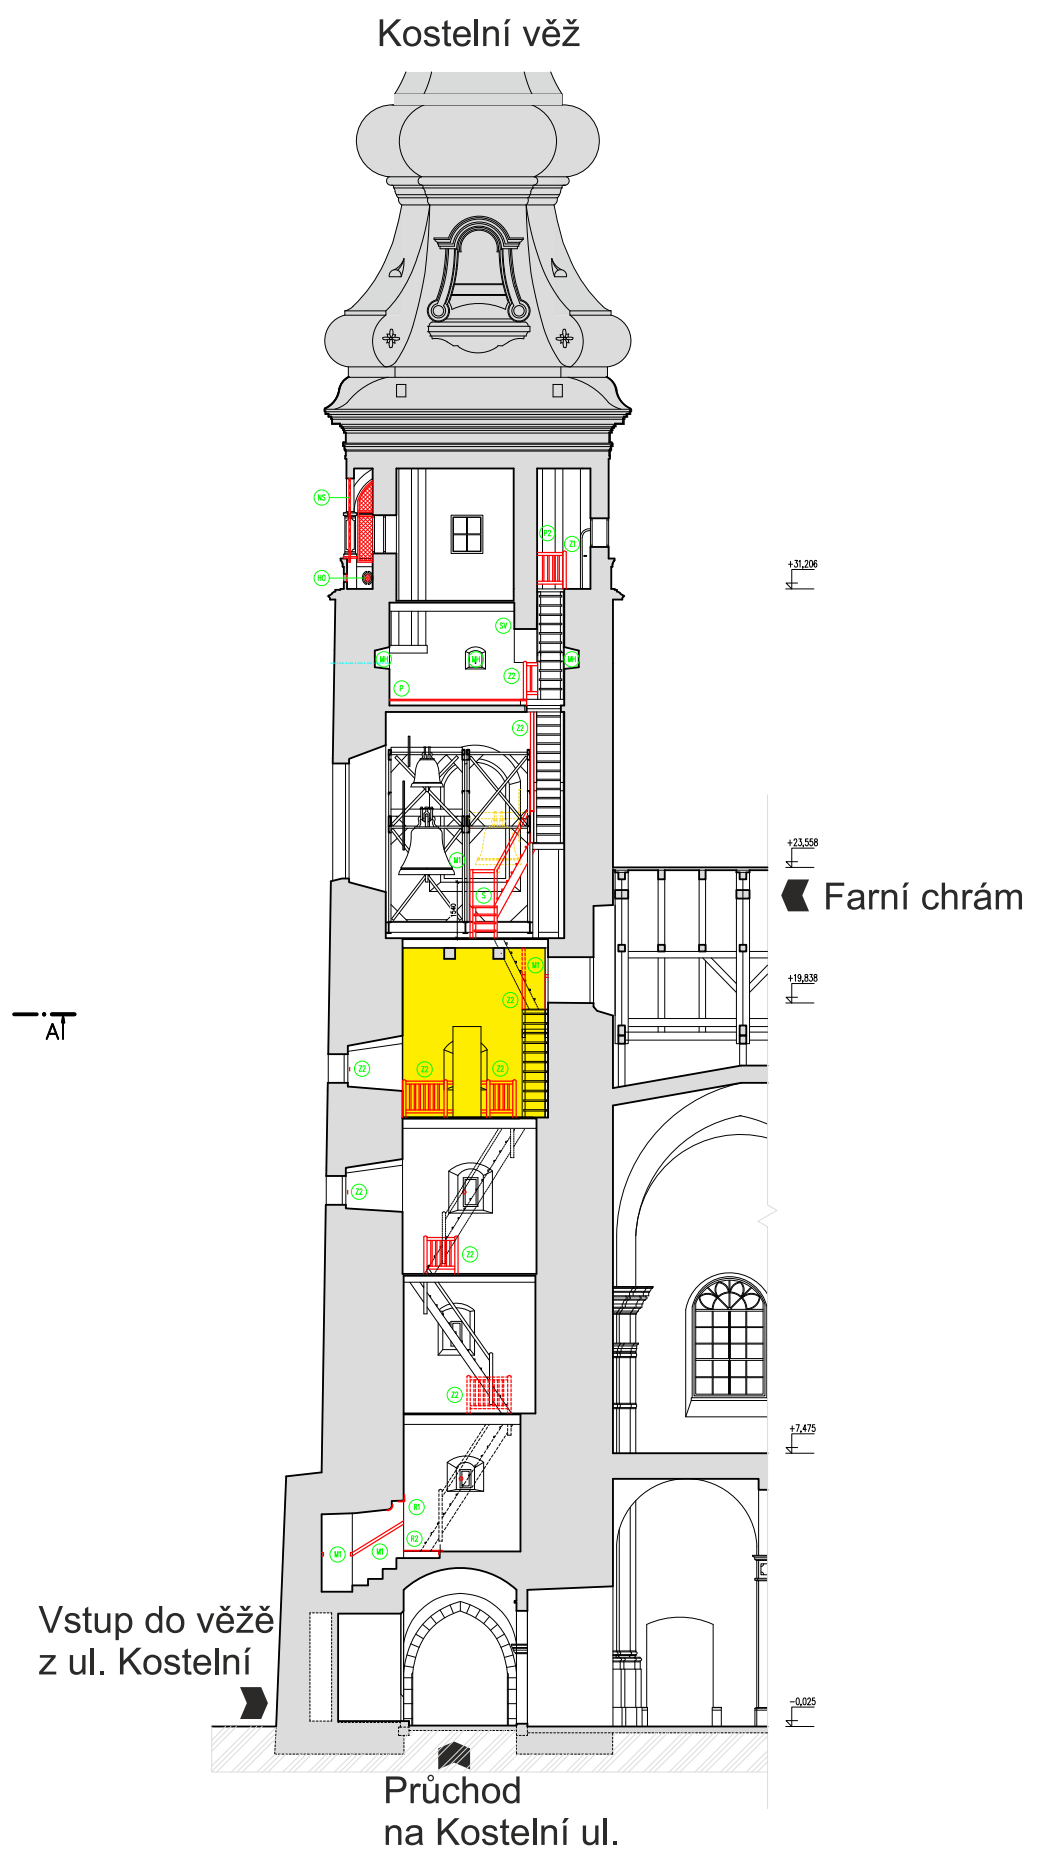

1.NP

3.NP

4.NP

5.NP

6.NP

44,111 m²

7.NP

AI

Kostelní věž

Farní chrám

Vstup do věže z ul. Kostelní

Průchod na Kostelní ul.