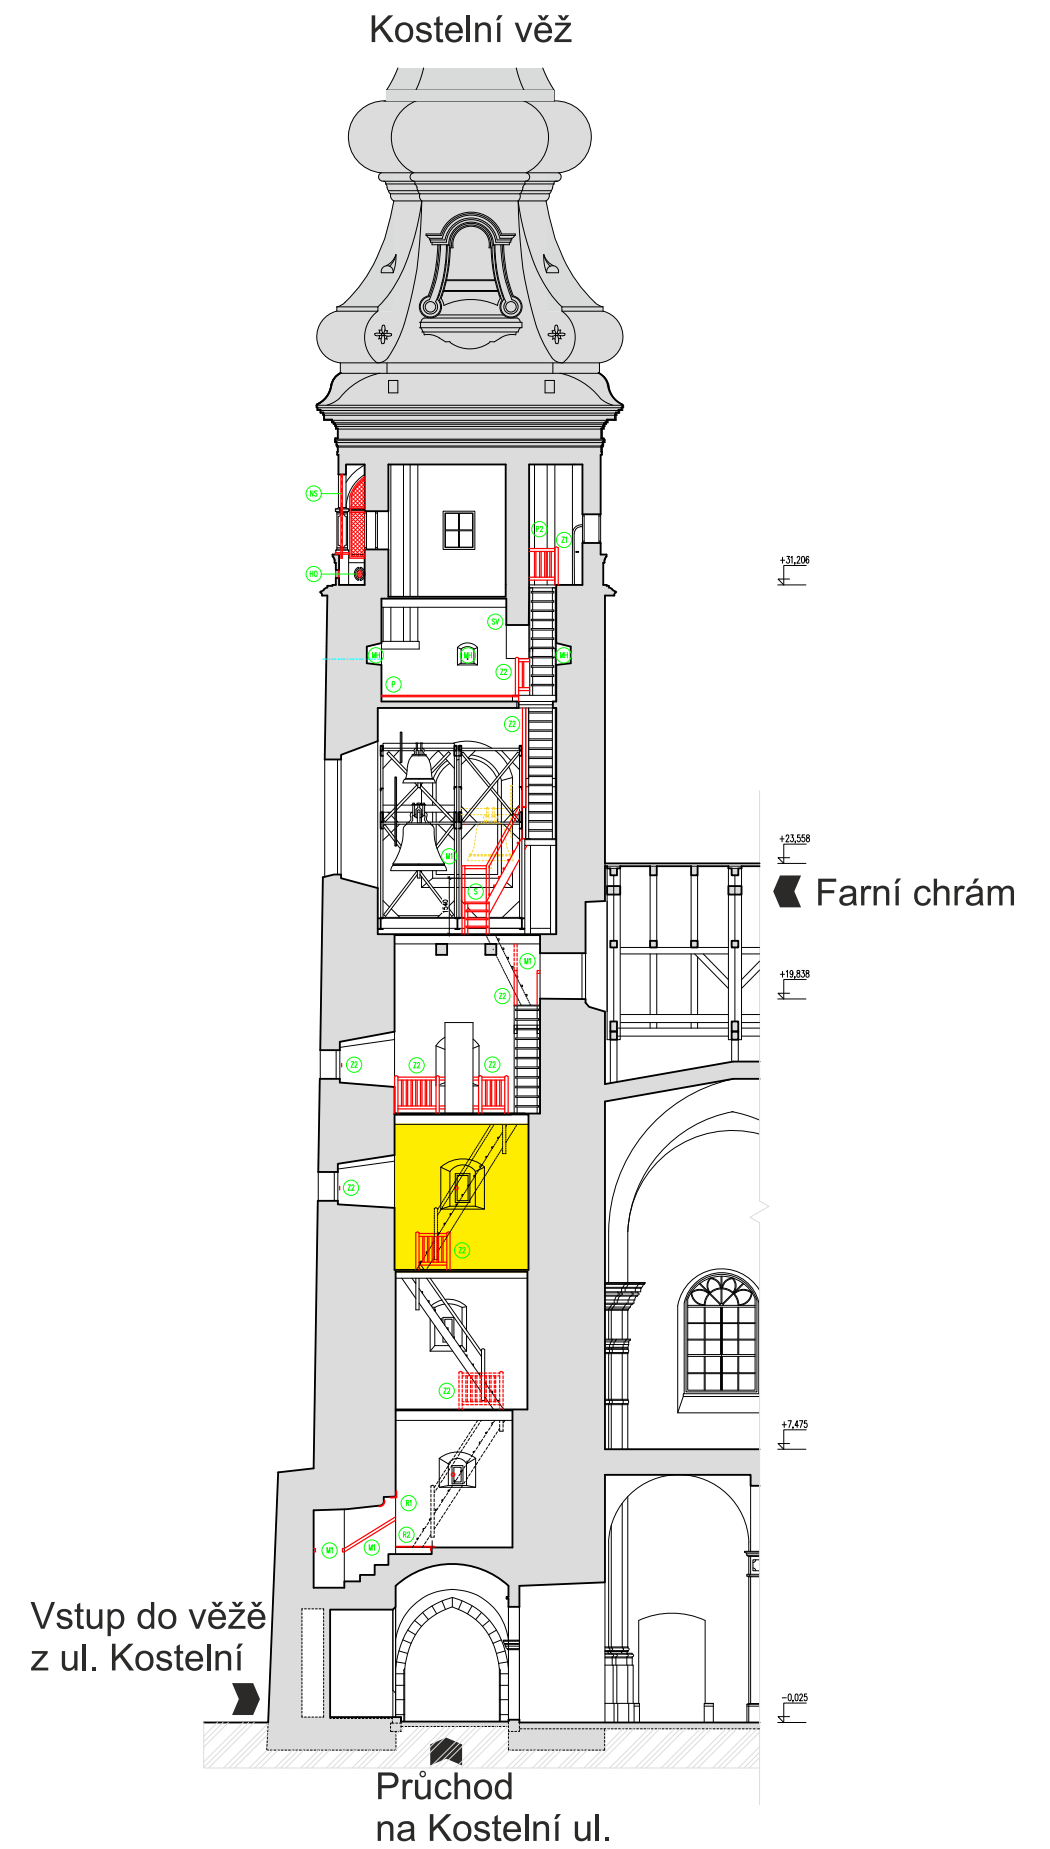

1.NP

3.NP

4.NP

5.NP

6.NP

44,111 m²

7.NP

AI

Kostelní věž

Farní chrám

Vstup do věže z ul. Kostelní

Průchod na Kostelní ul.