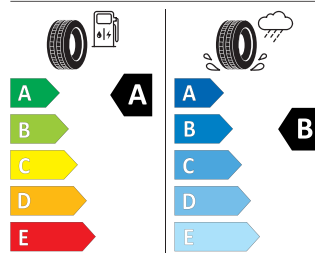

Ventus S1 evo3 ev 255/45 R20 101T

Hankook 1025659
255/45R20 101 T

2020/740

Pro zobrazení detailních informací o této pneumatice můžete naskenovat tento QR-kód Vaším smartphonem.

Product sheet

<https://relasdata.blob.core.windows.net/relas/tyres/sheet/fd+Y+ZKtM1RgjxXkWXjF8g==>