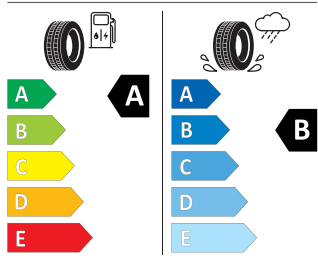

Pirelli 235/50 R20 100T

PIRELLI 35643

235/50R20 100 T Cl

2020/740

Pro zobrazení detailních informací o této pneumatice můžete naskenovat tento QR-kód Vaším smartphonem.

Product sheet

<https://relasdata.blob.core.windows.net/relas/tyres/sheet/a/qOIC/NIHPjGg36rxniw==>