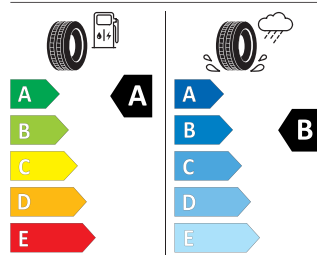

Ventus S1 evo3 ev 235/50 R20 100T

Hankook 1024773

235/50R20 100 T Cl

2020/740

Pro zobrazení detailních informací o této pneumatice můžete naskenovat tento QR-kód Vaším smartphonem.

Product sheet

<https://relasdata.blob.core.windows.net/relas/tyres/sheet/YhiaWZOIqZqgwi40ks6BeQ==>