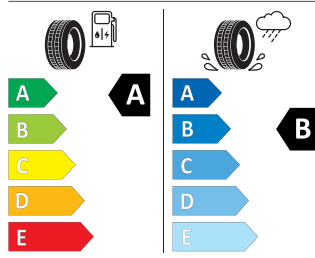

Bridgestone 255/45 R20 101T

BRIDGESTONE 18822
255/45 R20 101 T

2020/740

Pro zobrazení detailních informací o této pneumatice můžete naskenovat tento QR-kód Vaším smartphonem.

Product sheet

<https://relasdata.blob.core.windows.net/relas/tyres/sheet/+a2LFCXnYOldHRJ74r7Wig==>