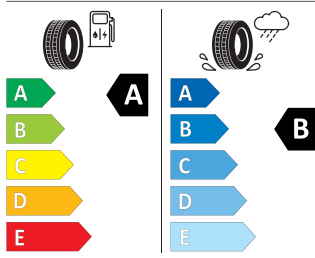

Energetický štítek

Kola z lehkých slitin Vega 20"

Bridgestone 235/50 R20 100T

BRIDGESTONE 14095
235/50 R20 100 T

2020/740

Pro zobrazení detailních informací o této pneumatice můžete naskenovat tento QR-kód Vaším smartphonem.

Product sheet

<https://relasdata.blob.core.windows.net/relas/tyres/sheet/4SuW+R8jmJV7hDfQzzhkUA==>