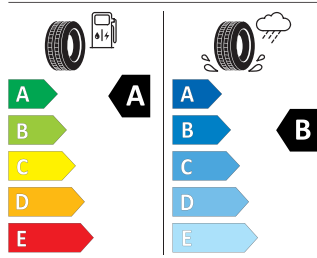

Pirelli 255/45 R20 101T

PIRELLI 37694

255/45R20 101 T Cl

2020/740

Pro zobrazení detailních informací o této pneumatice můžete naskenovat tento QR-kód Vaším smartphonem.

Product sheet

<https://relasdata.blob.core.windows.net/relas/tyres/sheet/KkESa/RzLImETpU31DS/fA==>