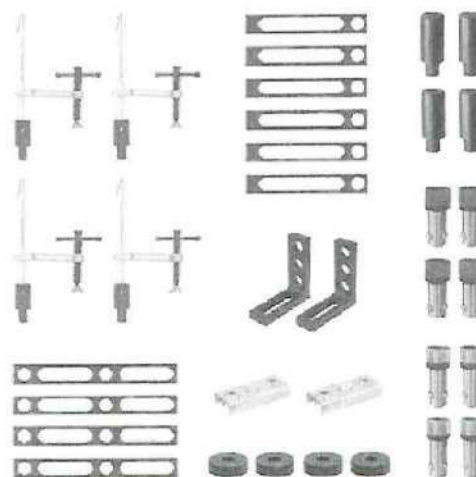

107 080,- Kč

Celková cena s DPH 21%

129 567,- Kč

BUILDPRO®
Welding Tables

BuildPro Slotted, 1960x1150 mm

BUILDPRO®
Welding Tables

38dílná sada upínek BuildPro