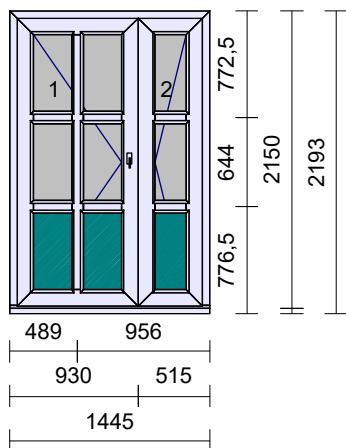

RI OKNA a.s.

Úkolky 1055
696 81 Bzenec
Česká republika

IČ: 60724862
DIČ: CZ60724862

Společnost je zapsána v obchodním rejstříku
Krajského soudu v Brně v oddíle B, vložce č. 4626.

obchodní zastoupení:

JKT OKNA Olomouc, s.r.o.

Wellnerova 1215/3 (Ušatý dům)
77900 Olomouc

Zpracoval: JKT OKNA - W4

Obchodní zástupce: JKT OKNA Olomouc, s.r.o.

Kontakt:

Dne: 16.11.2023

ZŠ a MŠ Svatoplukova
Ivana Marešová Mgr.
vstupní dveře DRUŽINA
Svatoplukova 11
779 00 Olomouc

E-Mail:

Telefon:

CENOVÁ NABÍDKA vstupní dveře družina s el. oteviračem č. NW3441A / a nerez madlem pro vozíčkáře

Pozice č.	Počet	Cena za kus	Cena celkem
5	1 ks	90 878,00 Kč	90 878,00 Kč

Systém:	VEKA SOFTLINE 70AD		
Rám:	101214 Rám 80/70mm+ALU práh 104427 pro VD		
Křídlo:	2 * 105232 Křídlo 120mm V70AD otv.dov.		
Štulp:	102236 Štulp V70AD 64mm dv.		
Barva:	Bílá		
Těsnění:	Černé/Černé		
Kování:	Siegenia TITAN Premium		
kř. profil	<i>klika</i>		
1	SL120	1050	VD levé kl.-koule EL.ZAM.
2	SL120		VD pravé štulp
pole	tl.	šířka	/ výška výplň
1.1	26	308/	591 Connex 6.4N-14-4 Ug=1.1 +
1.2	26	308/	591 Connex 6.4N-14-4 Ug=1.1 +
1.3	26	308/	591 Connex 6.4N-14-4 Ug=1.1 +
1.4	26	308/	591 Connex 6.4N-14-4 Ug=1.1 +
1.5	24	308/	591 Výplň 24mm bílá RAL9016
1.6	24	308/	591 Výplň 24mm bílá RAL9016
2.1	26	253/	591 Connex 6.4N-14-4 Ug=1.1 +
2.2	26	253/	591 Connex 6.4N-14-4 Ug=1.1 +
2.3	24	253/	591 Výplň 24mm bílá RAL9016

Connex 6.4 mm
Connex 6.4 mm
Connex 6.4 mm
Connex 6.4 mm
Connex 6.4 mm
Connex 6.4 mm

Meziskelní rámeček: Chromatech Ultra černý RAL9004

Příčky: 7 * 102218 Příčka 85/70mm

Přídavný profil: PURENIT60 v.50mm pro VEKA ALU práh

Zaskl.lišty: SOFTLINE70

Vyztužení: STANDARD