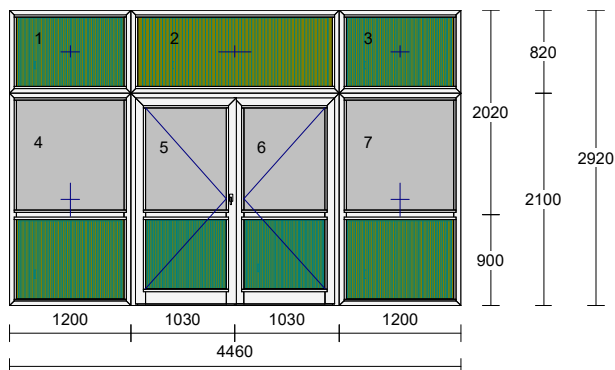

Pozice: 1

Množství: 1 ks

Profil: **INTERI**
 Šířka: 4460 mm
 Výška: 2920 mm
 Barva: **RAL9016 bílá**
 Rám: 6 * rám okenní standard
 Křídlo: 5 * pevně zasklený rám - fest,
 2 * křídlo vchodové sokl 150mm
 Spojka: 5 * Spojka vnitřní bez dilatace
 Příčka: 4 ks : T-profil 94 mm AA611
 Výplň: 4 * Stratobel 33.2
 Sendvič.výplň: 7 * Perizol 24mm+2xAl.plech RAL
 Výplň tl.: 7 * 28 mm,
 4 * 7.0 mm