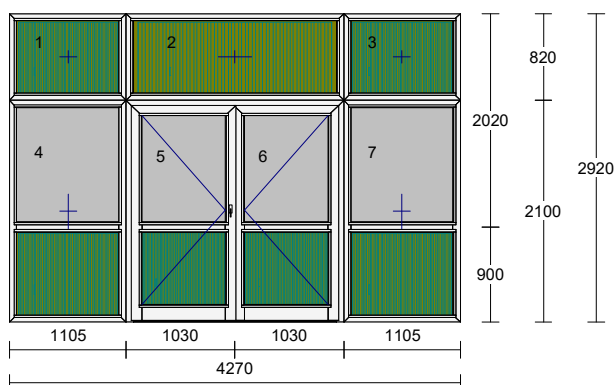

Profil: **INTERI**
Šířka: 4270 mm
Výška: 2920 mm
Barva: **RAL9016 bílá**
Rám: 6 * rám okenní standard
Křídlo: 5 * pevně zasklený rám - fest,
2 * křídlo vchodové sokl 150mm
Spojka: 5 * Spojka vnitřní bez dilatace
Příčka: 4 ks : T-profil 94 mm AA611
Výplň: 4 * Stratobel 33.2
Sendvič.výplň: 7 * Perizol 24mm+2xAl.plech RAL
Výplň tl.: 7 * 28 mm,
4 * 7.0 mm

Kování: **Pole + název otvírky:**
1 pevně v rámu
2 pevně v rámu
3 pevně v rámu
4 pevně v rámu
5 vch. dveře dovnitř otv. levé hlavní
6 vch. dveře dovnitř otv. pravé štulp
7 pevně v rámu