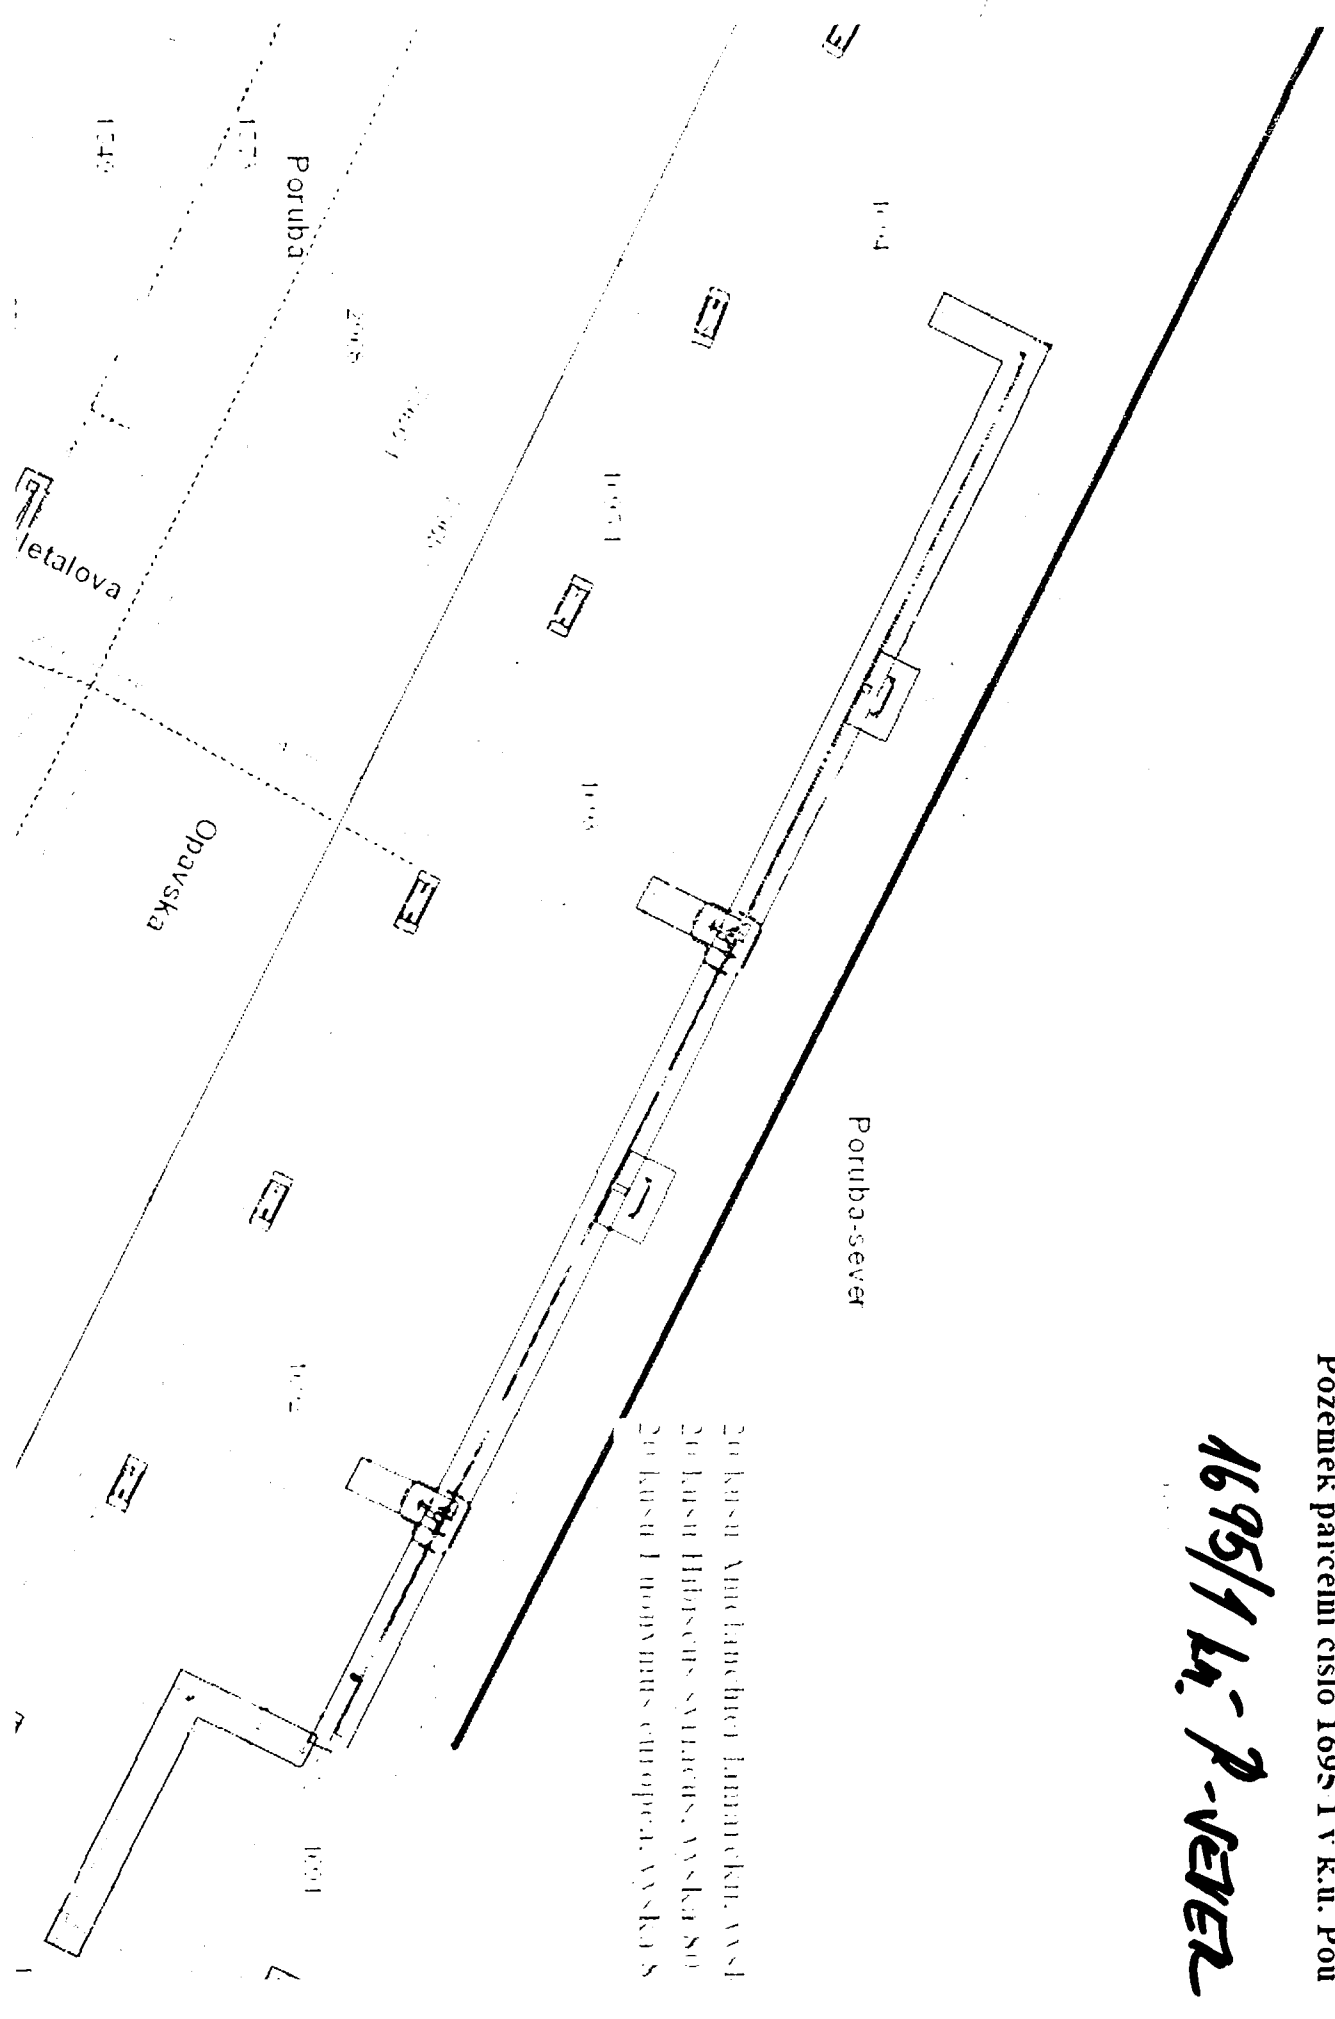

TRÚCHA 4/24

Pozemek parcelní číslo 1695 I v k.ú. Pou

1695/1 k.ú. P-SEVER

- 20 kusů Annelindro Jarnického, vst 1
- 20 kusů Hibiscus siliacus, vstka 80
- 20 kusů Limnium europae, vstka 8