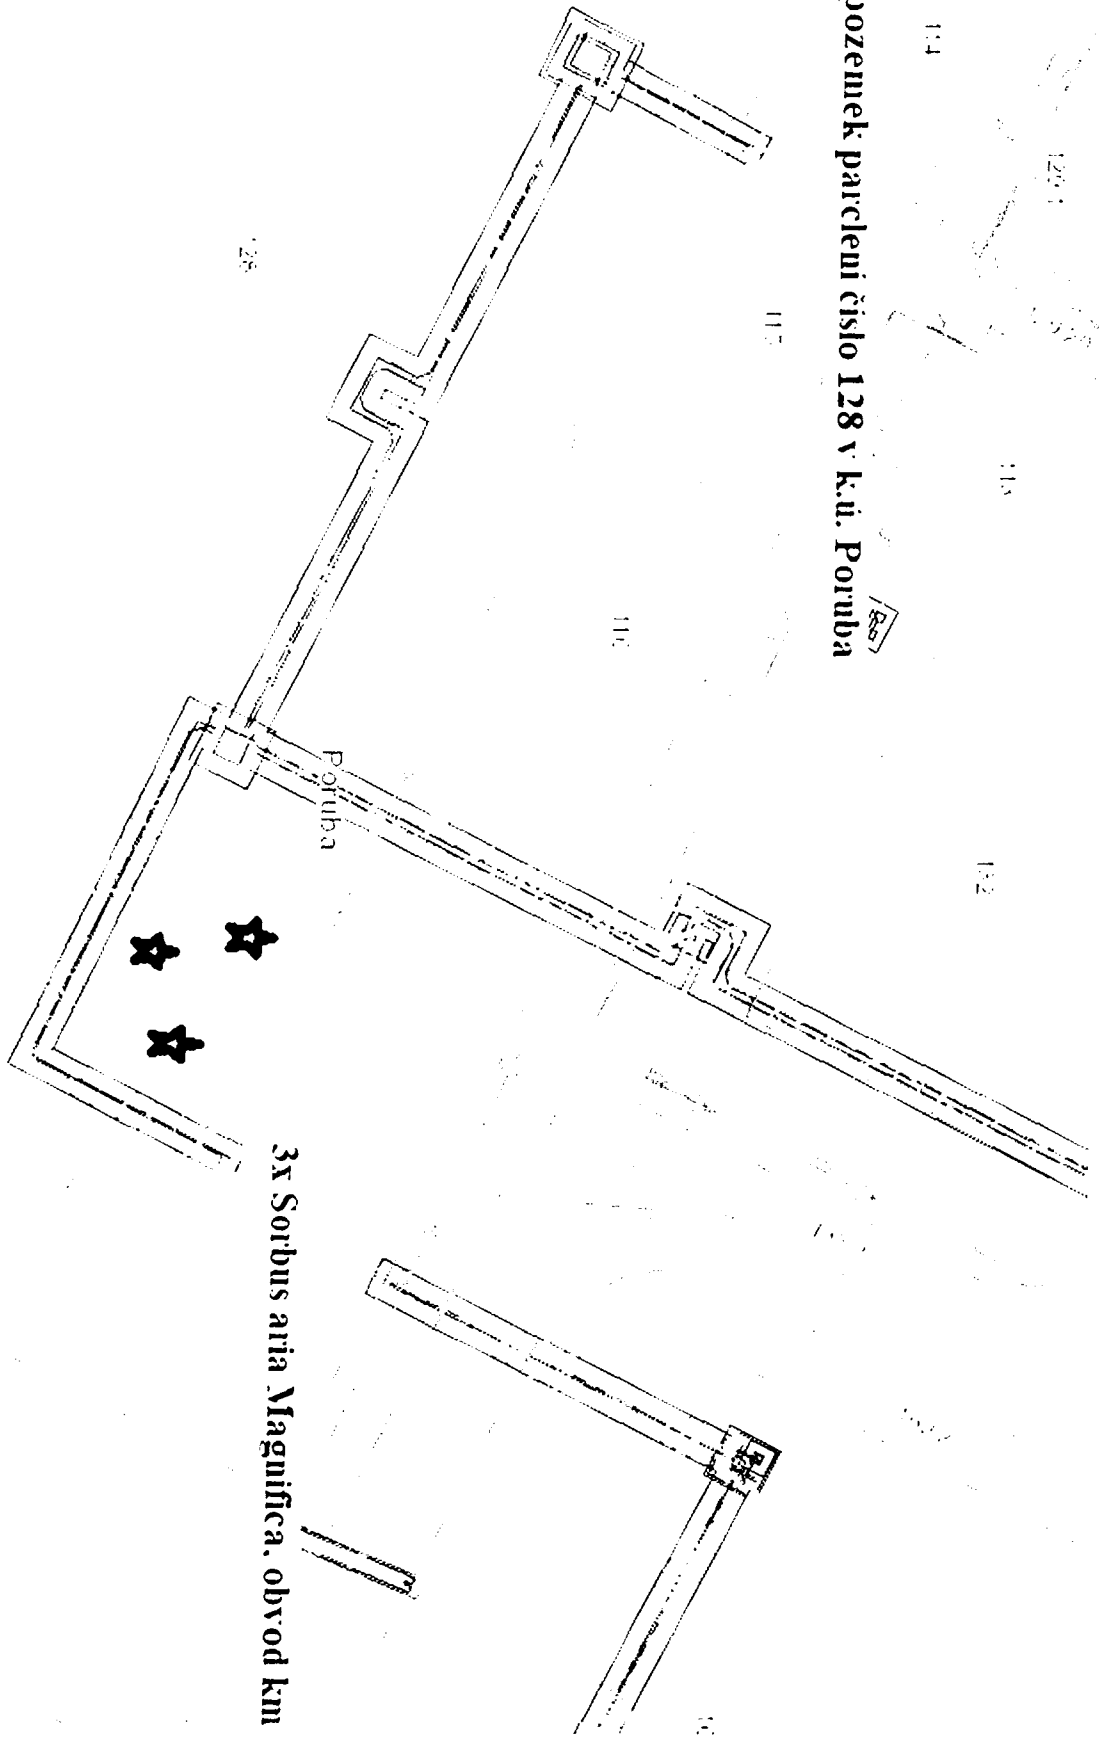

PRÍLOHA 1/20

pozemek parceni číslo 128 v k.ú. Porubňa

3x Sorbus aria Magnifica. obvod km

Komenskeho