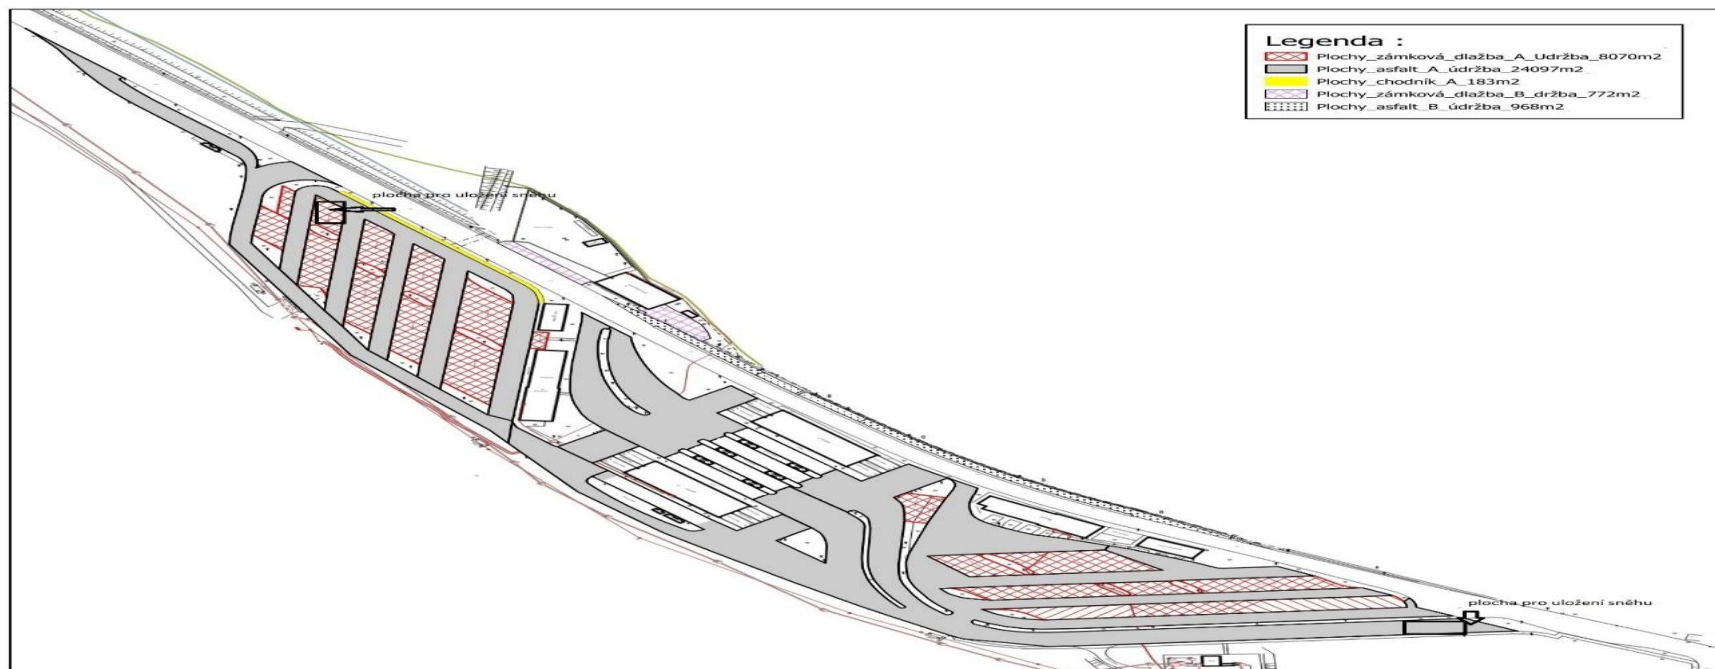

Hraniční přechod Starý Hrozenkov - plochy

Podkladová data:
Polohopis informativního charakteru odvozený z JD TM - ZK, stav k 8/2022