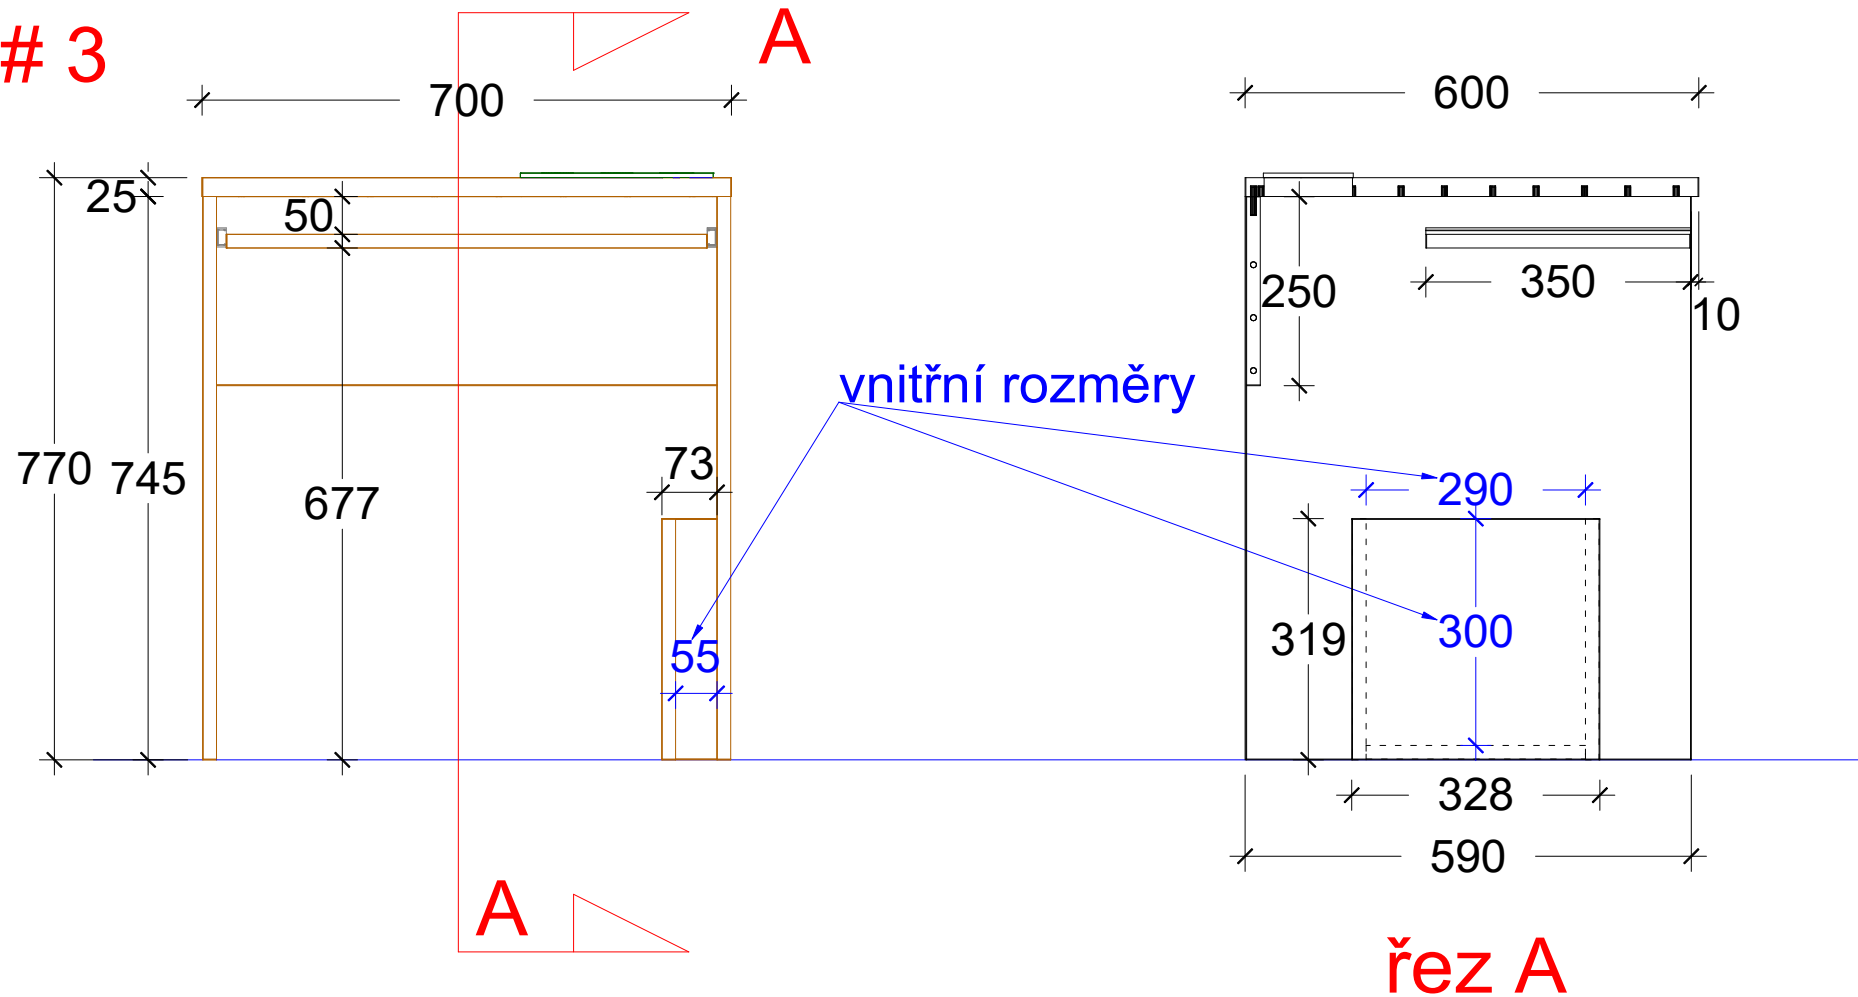

# # 3

#	Název skřínky:	Šířka	Výška	Hloubka
3	PC stůl	700	770	600

počet: 20ks

### Materiály

korpus - PE 0112 Šedá Stone Grey 18mm DTDL ABS 1mm  
pracovní deska - PE 0112 Šedá Stone Grey 25mm DTDL ABS 1mm  
výsuv na klávesnici "350"

učebna 311

Datum: 24/08/23

Měřítko: 1 : 10

VÝKRES Č.  
4/12