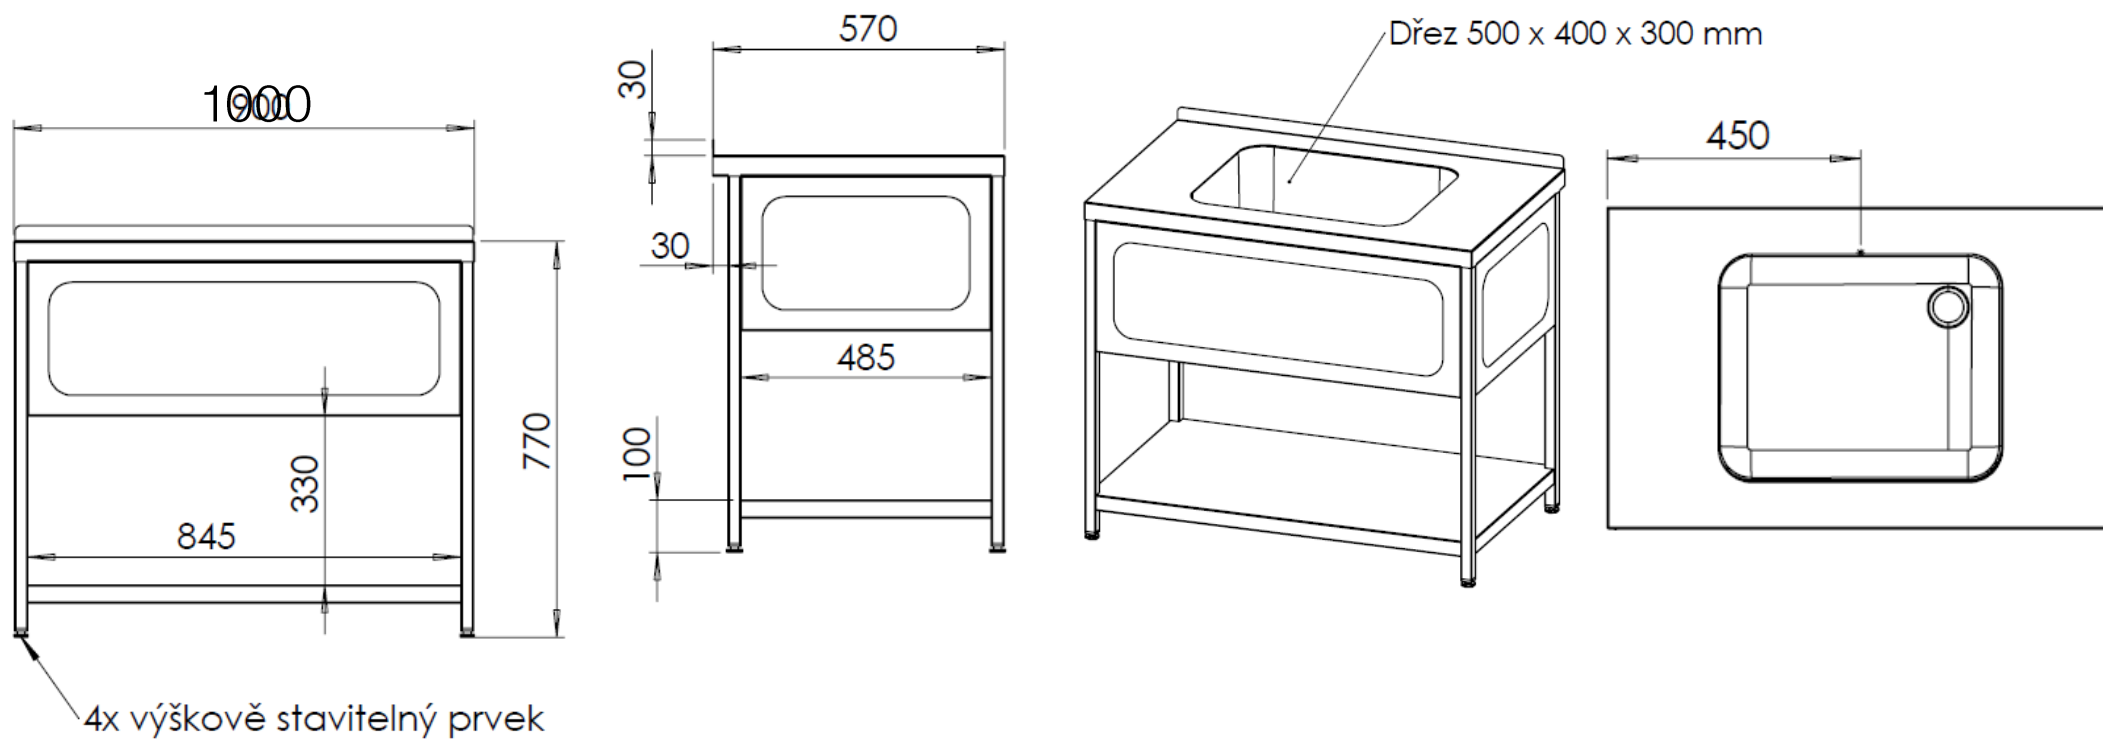


Nabídka vybavení mycí místnosti

NV-20230595

1 Výlevka se splachováním

2 Nerez stůl se dřezem

Technický výkres

3 Nerez police dvojitá stavitelná 1900 x 350 mm (délka x hloubka)

obrázek

**4 Nerezová skříň s posuvnými dvířky, uzamykatelná
1800 x 1000 x 350 mm (výška x délka x hloubka)**

obrázek

Nerezová skříň dvojitá s posuvnými dvířky. Celonerezové provedení. Nosná konstrukce z jeklu 40x40 mm, police tl. 40 mm vyztužené podélnými výztuhami, dvě vyjímatelné. Zadní a boční zakrytování, 2x posuvná dvířka. Světlost spodní police 105 mm. Světlost mezi patry 348 mm při výšce 1800 mm. Světlost polic je možné upravit dle požadavku zákazníka. Police mohou být stavitelné.

Kompletní cenová kalkulace

Nabídka zpracována pro: **DS Panenská**

Položka	Mn.	Cena za kus bez DPH	Sleva %	Cena za kus bez DPH vč. slevy	Cena celkem bez DPH a slevy	Cena celkem bez DPH vč. slevy	Sazba DPH	Částka DPH	Cena celkem s DPH
Výlevka se splachováním	1	14 000 Kč		14 000 Kč	14 000 Kč	14 000 Kč	21%	2 940 Kč	16 940 Kč
Stůl se dřezem	1	25 397 Kč		25 397 Kč	25 397 Kč	25 397 Kč	21%	5 333 Kč	30 730 Kč
Police dvojitá stavitelná 190 x 350 cm	1	11 971 Kč		11 971 Kč	11 971 Kč	11 971 Kč	21%	2 514 Kč	14 485 Kč
Skříň s posuvnými dvířky 100 x 40 cm	1	30 960 Kč		30 960 Kč	30 960 Kč	30 960 Kč	21%	6 502 Kč	37 462 Kč
Celkem					82 328 Kč	82 328 Kč		17 289 Kč	99 617 Kč