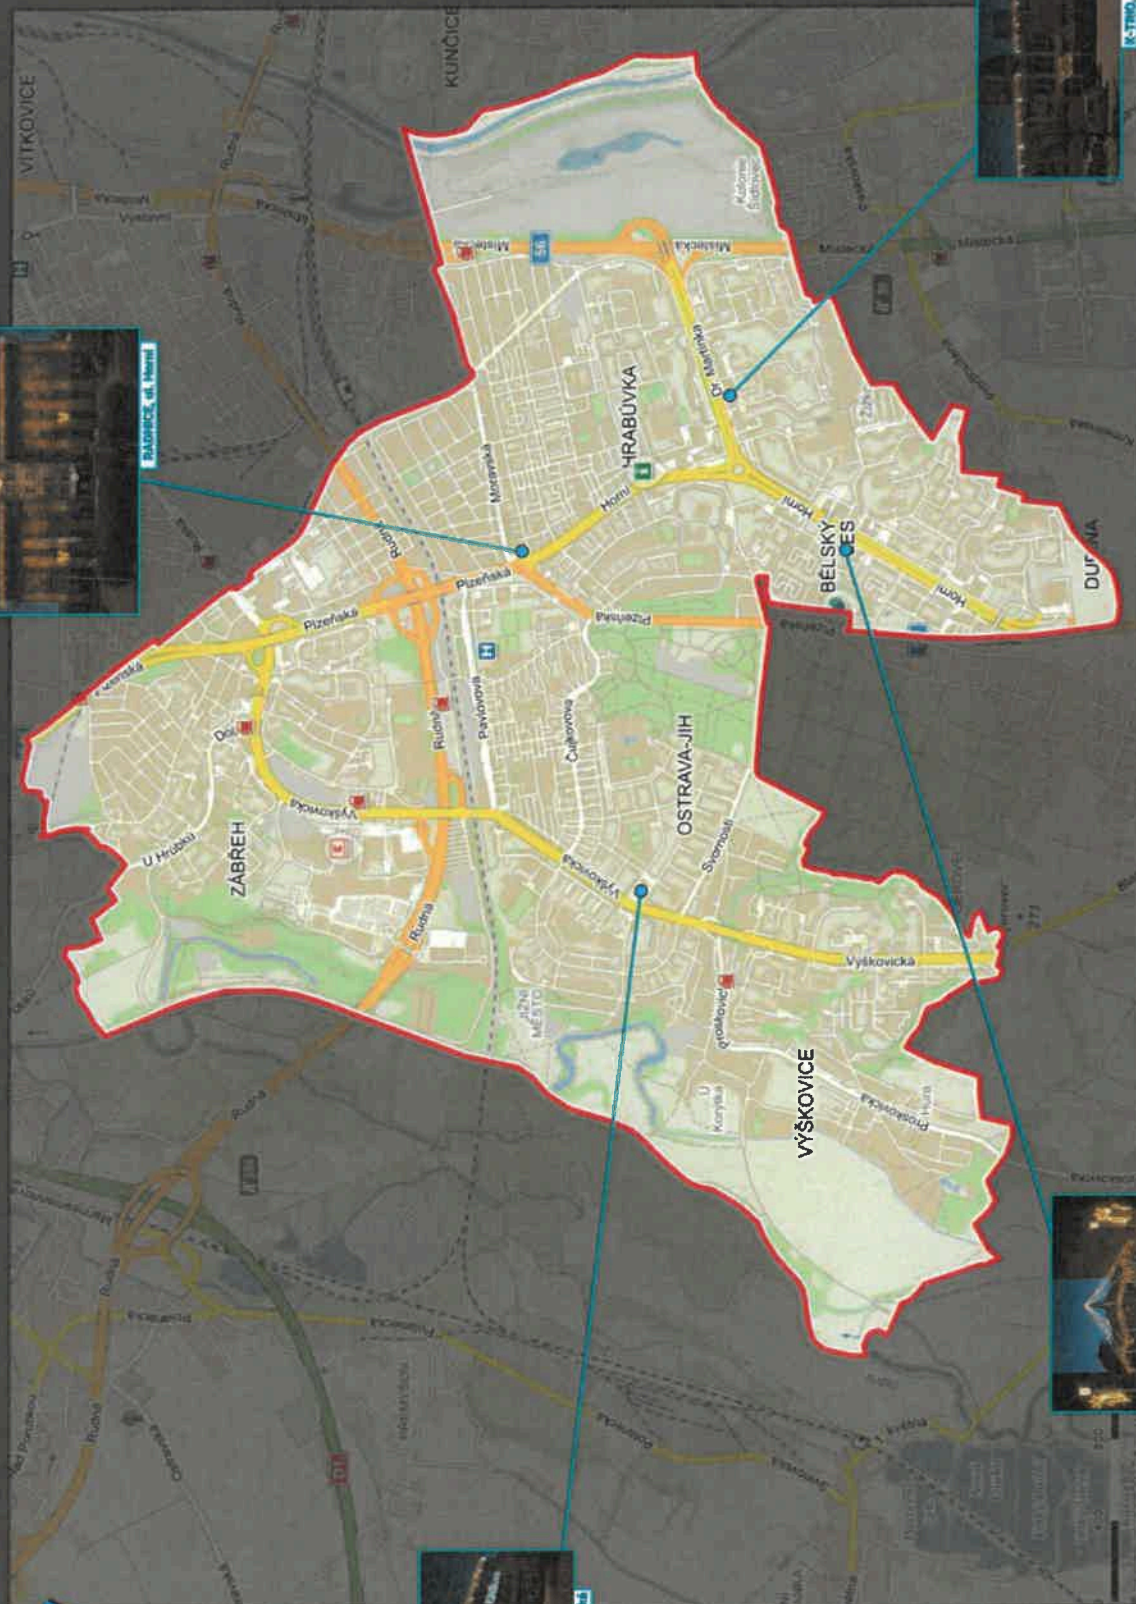

Drš, ul. Korytářova

ul. Dvůr, před bývalou Záhřebskou radnicí

náměstí SNP

Kocná, náměstí SNP

nespoutělná ul. LOM, ul. Výchovická

ul. Výchovická, ul. Lomská

BUDOVY

BAGATEL, ul. Hněvkovská

náměstí SNP

čtyřlístek ul. Výchovná a Lumbová

Nové náměstí, ul. Horní

SEVERIN, ul. Dr. Martínka

K-TRIO, ul. Dr. Martínka

**Dr. Martínka;
za K-Triem**

**u Nového náměstí, ul. Horní,
u polikliniky**

**ul. Výchovická
u zastávky Výchovice**