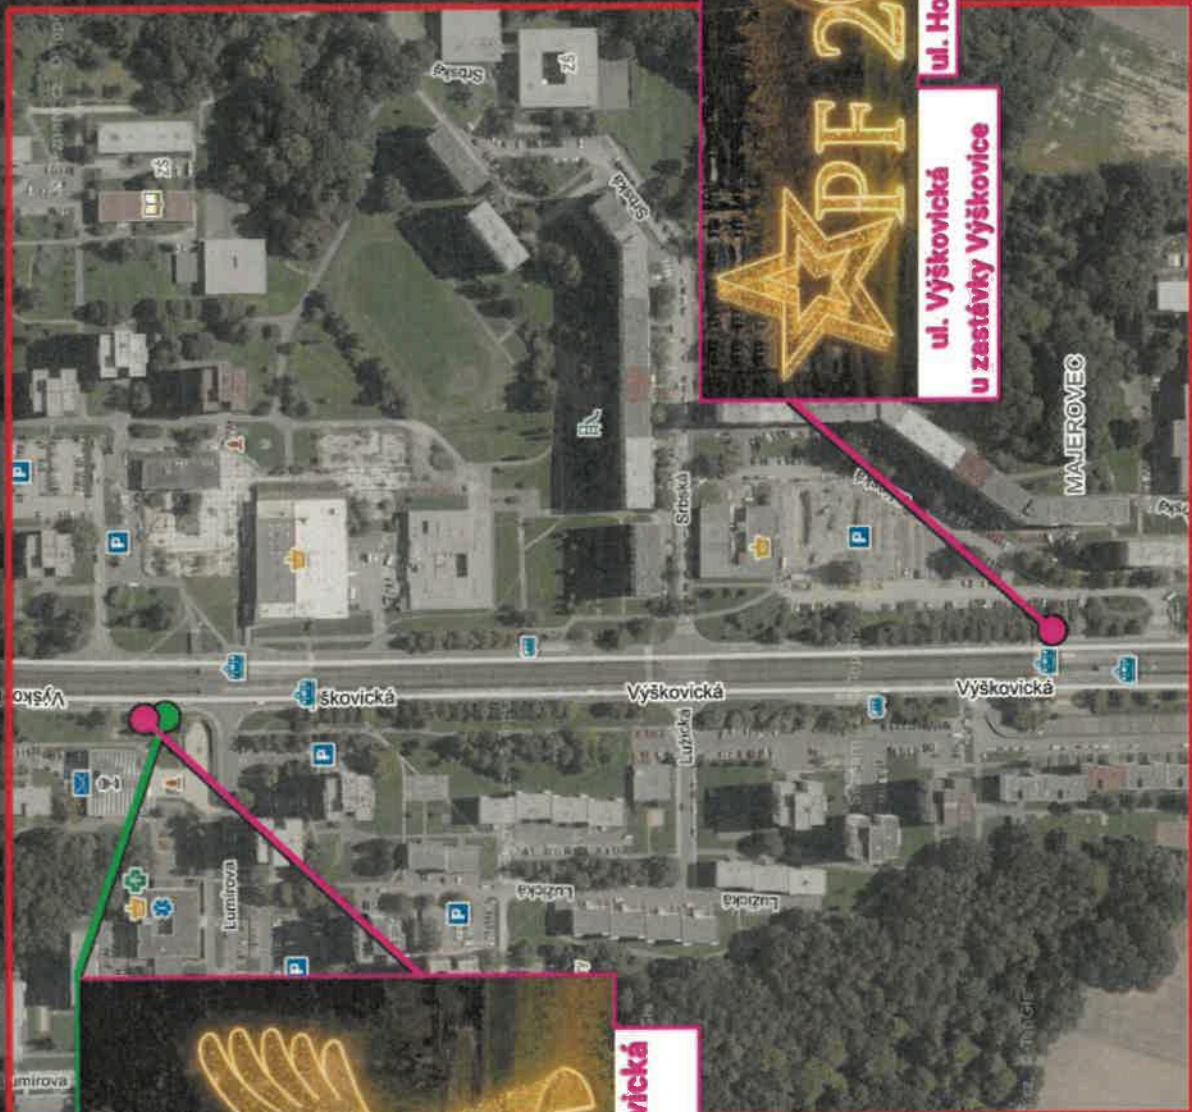

BEVDRA, ul. Dr. Martíňáka

e-TRIO, ul. Dr. Martíňáka

Dr. Martíňáky za IC-Trion

Fondána, za domem č. 23/2 ul. Jabonova Náměstí

ul. Horní

ul. Horní, bratrovy objekt

ul. Horní, bratrovy objekt

ul. Výchovská u zastávky výškovice

náměstí SNP

čtyřlístek ul. Výchovná a Lumbová

Nové náměstí, ul. Horní

SEVERIN, ul. Dr. Martínka

K-TRIO, ul. Dr. Martínka

**Dr. Martínka;
za K-Triem**

**u Nového náměstí, ul. Horní,
u polikliniky**

**ul. Výchovická
u zastávky Výchovice**

OSTRAVA

náměstí SNP

kinu LUNA, ul. Vyskovická

naproti kinu LUNA, ul. Vyskovická

★ XPF 2024

**ul. Horní, kruhový objezd
u zastávky Výškovice**

MAJEROVCE

Výškovická

Výško

škovická

Výškovická

Výškovická

**křižovatka ul. Výškovická
a Lumírova**

Lumírova

Lumírova

Luzická