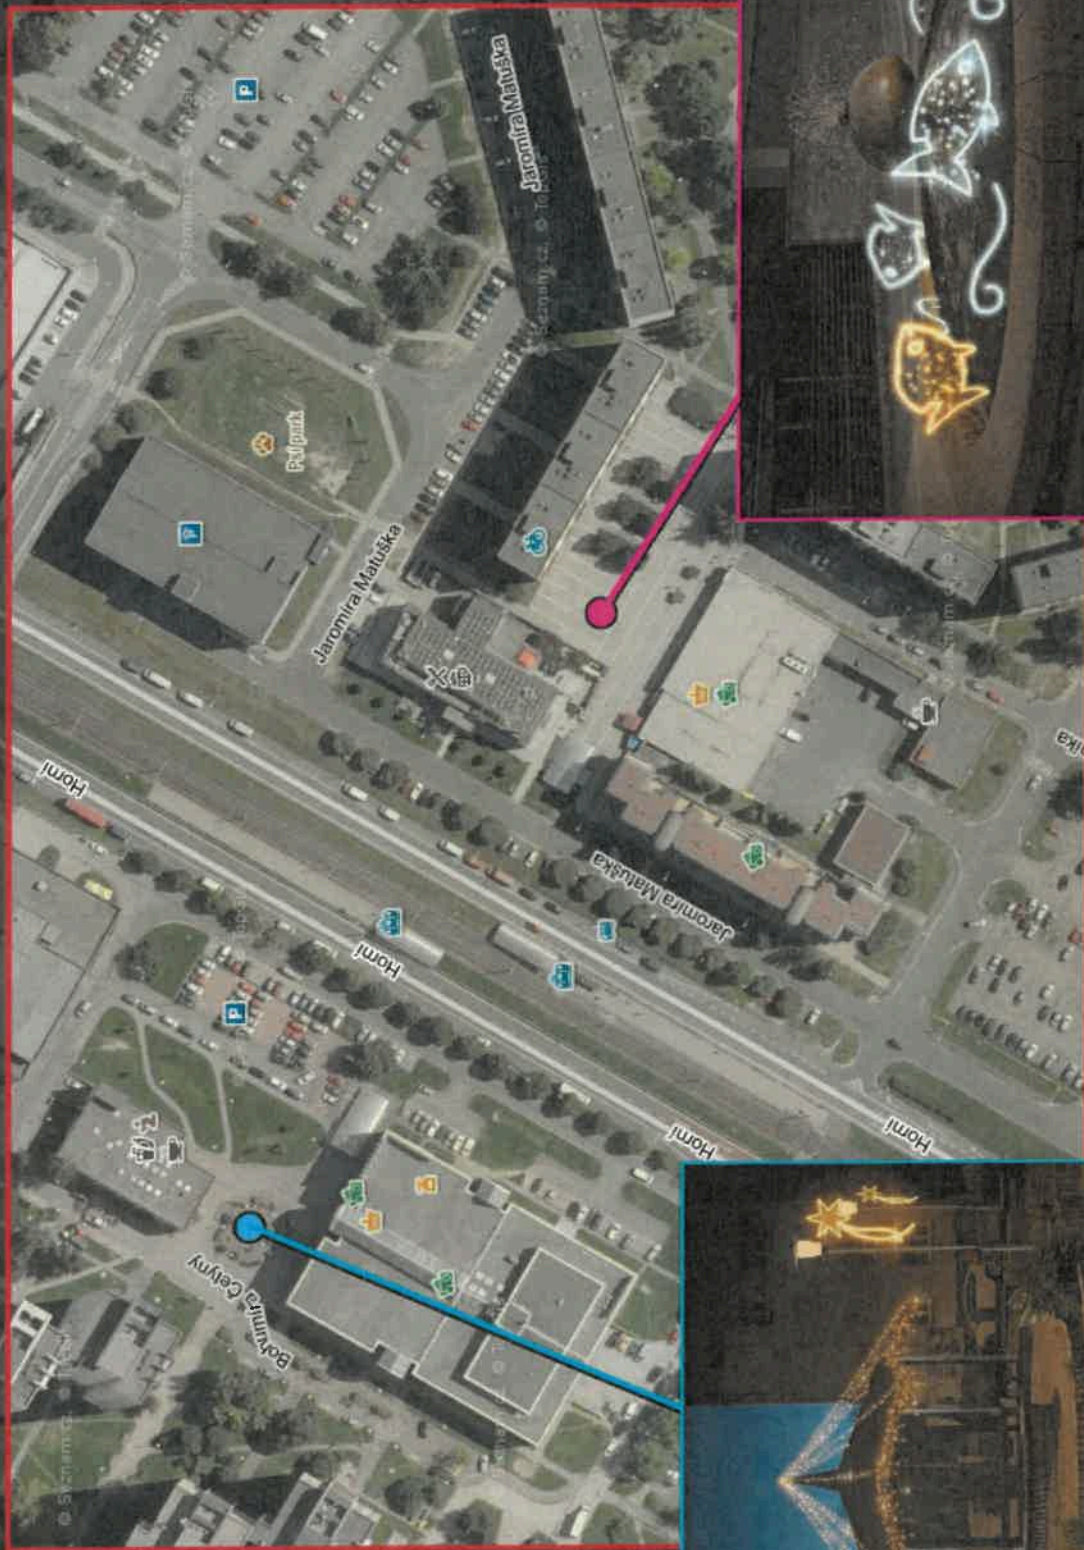

náměstí SNP

čtyřlístek ul. Výchovná a Lumbová

Nové náměstí, ul. Horní

SEVERIN, ul. Dr. Martínka

K-TRIO, ul. Dr. Martínka

**Dr. Martínka;
za K-Triem**

**u Nového náměstí, ul. Horní,
u polikliniky**

**ul. Výchovická
u zastávky Výchovice**

ul. Horní, kruhový objezd

RADNICE, ul. Horní

DPS, ul. Horní

ul. Horní

**Fontána, za domem č. 23/2
ul. Jaromíra Matuška**

altán, ul. Bohumíra Četyny

nám. Generála Svobody

fontána, náměstí SNP