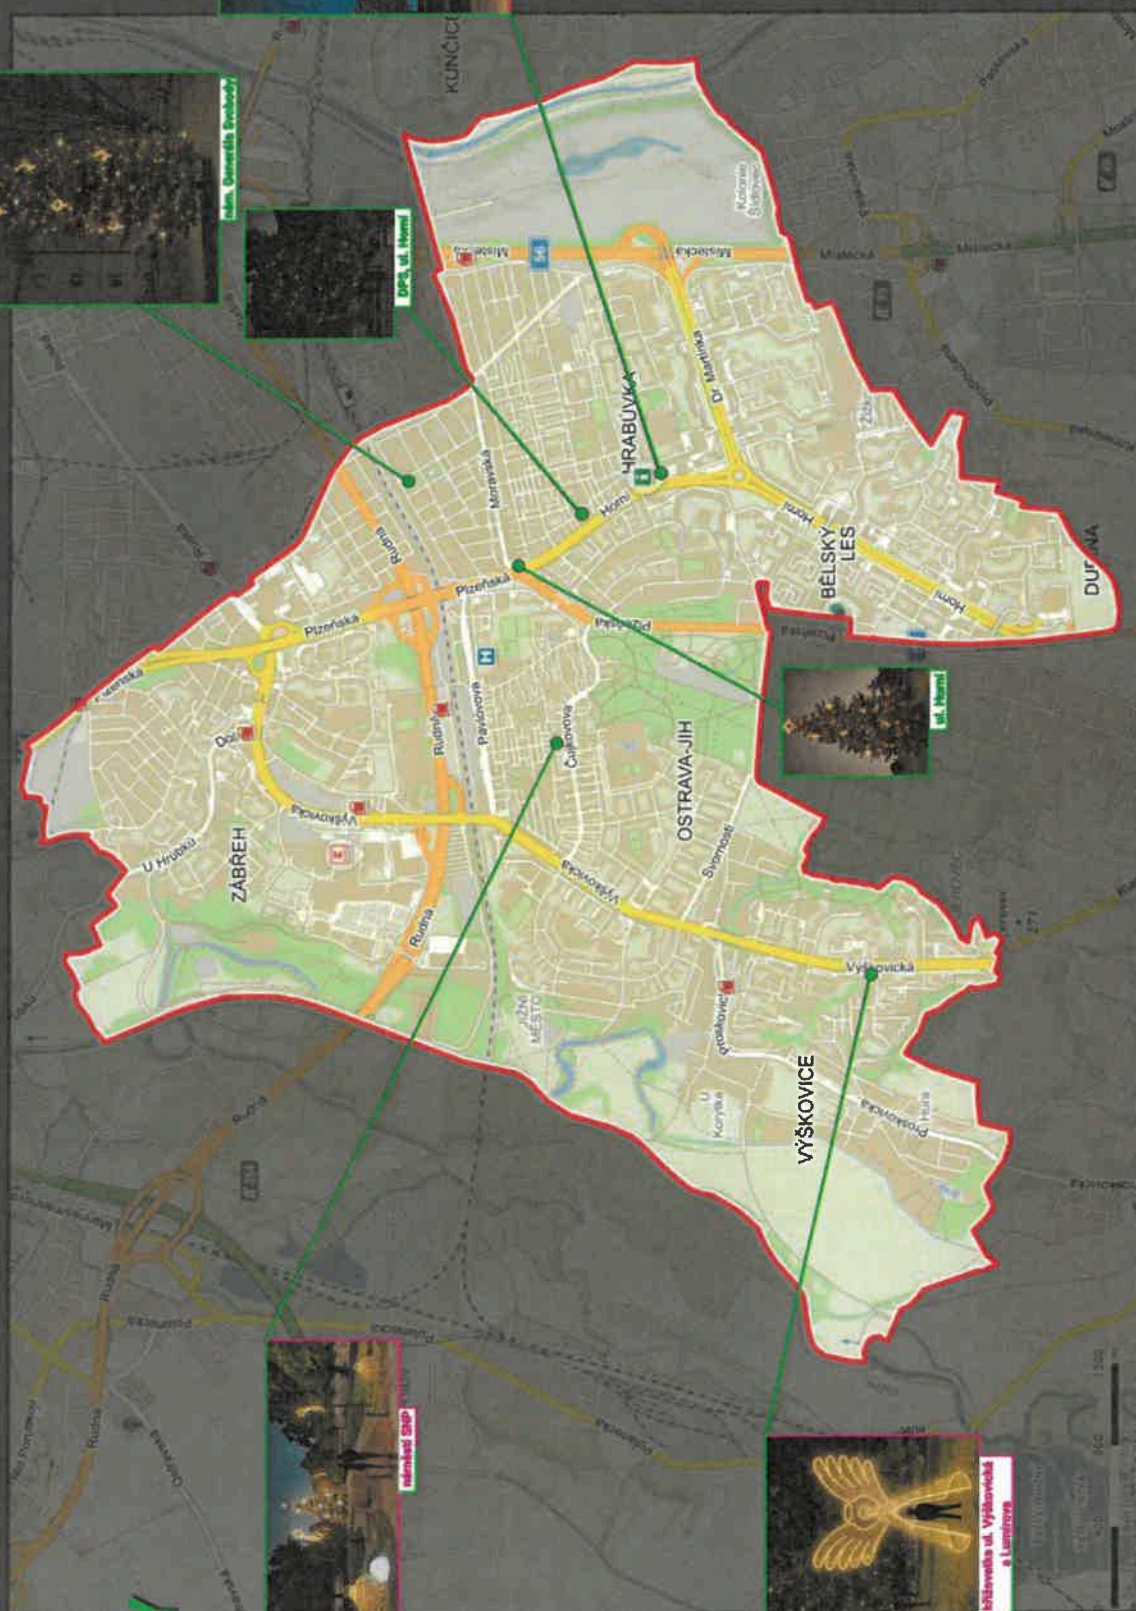

ul. Československé

Dr. J. H. H. H.

ul. Horní

náměstí SNP

čtyřlístek ul. Výchovná a Lumbová

STROMY

Nové náměstí, ul. Horní