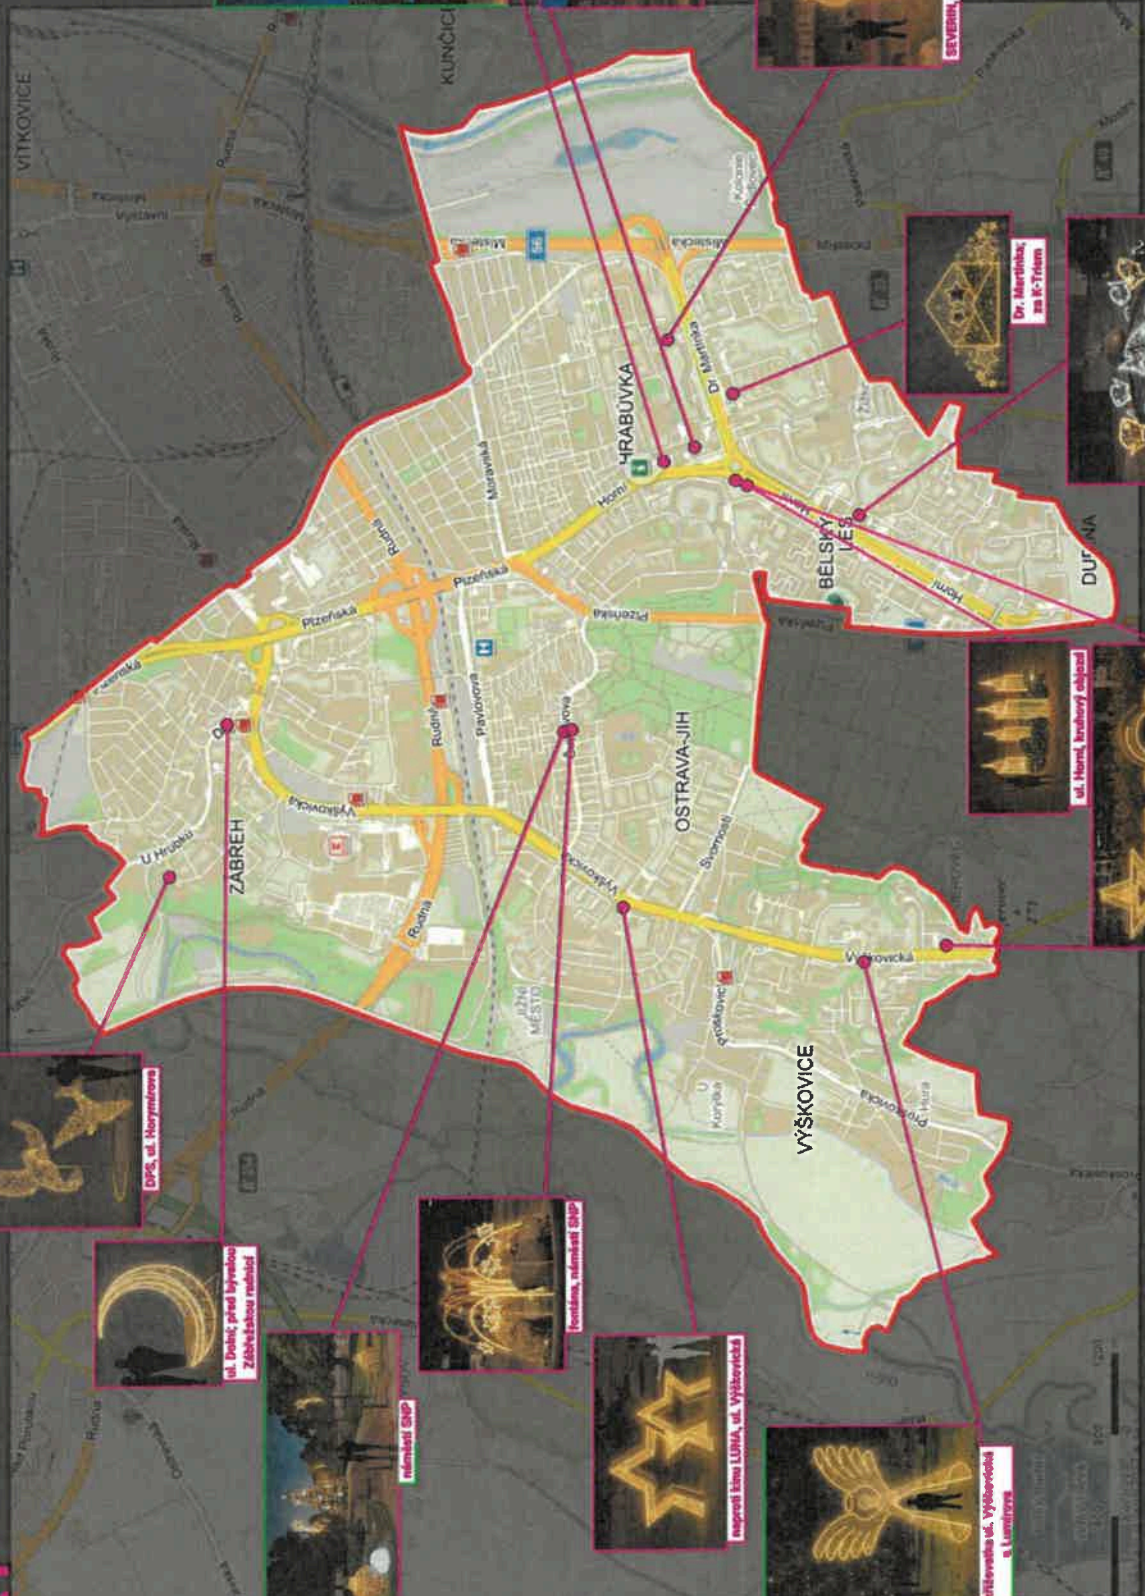

BEVDRA, ul. Dr. Martíňáka

e-TRIO, ul. Dr. Martíňáka

Dr. Martíňáky za IC-Trion

Fondána, za domem č. 23/2 ul. Jabonova Náměstí

ul. Horní

ul. Horní, bratrovy objekt

ul. Horní, bratrovy objekt

ul. Výchovská u zastávky výškovice

DRPÍK, ul. Náměstí

ul. Dolní, před bývalou Zámečnickou radnicí

Trčička, náměstí DRPÍK

náprotí řeky LUNA, ul. Výškovická

řeka LUNA, ul. Výškovická

Výškovice ul. Výškovická a Lumbová

ul. ul. Bělohorská Čápey

3D PRVKY

Nové náměstí, ul. Horní

Nového náměstí, ul. Horní

SEVERNÍ, ul. Dr. Měsíčka

Dr. Měsíčka, za IC-Triem

Feniša, za domem č. 23/2, ul. Jeroným Matuška

ul. Horní, kruhový objekt

ul. Výchovická, ul. Horní, kruhový objekt

náměstí SNP

čtyřlístek ul. Výchovná a Lumbová

Nové náměstí, ul. Horní

SEVERIN, ul. Dr. Martínka

K-TRIO, ul. Dr. Martínka

**Dr. Martínka;
za K-Triem**

**u Nového náměstí, ul. Horní,
u polikliniky**

**ul. Výchovická
u zastávky Výchovice**