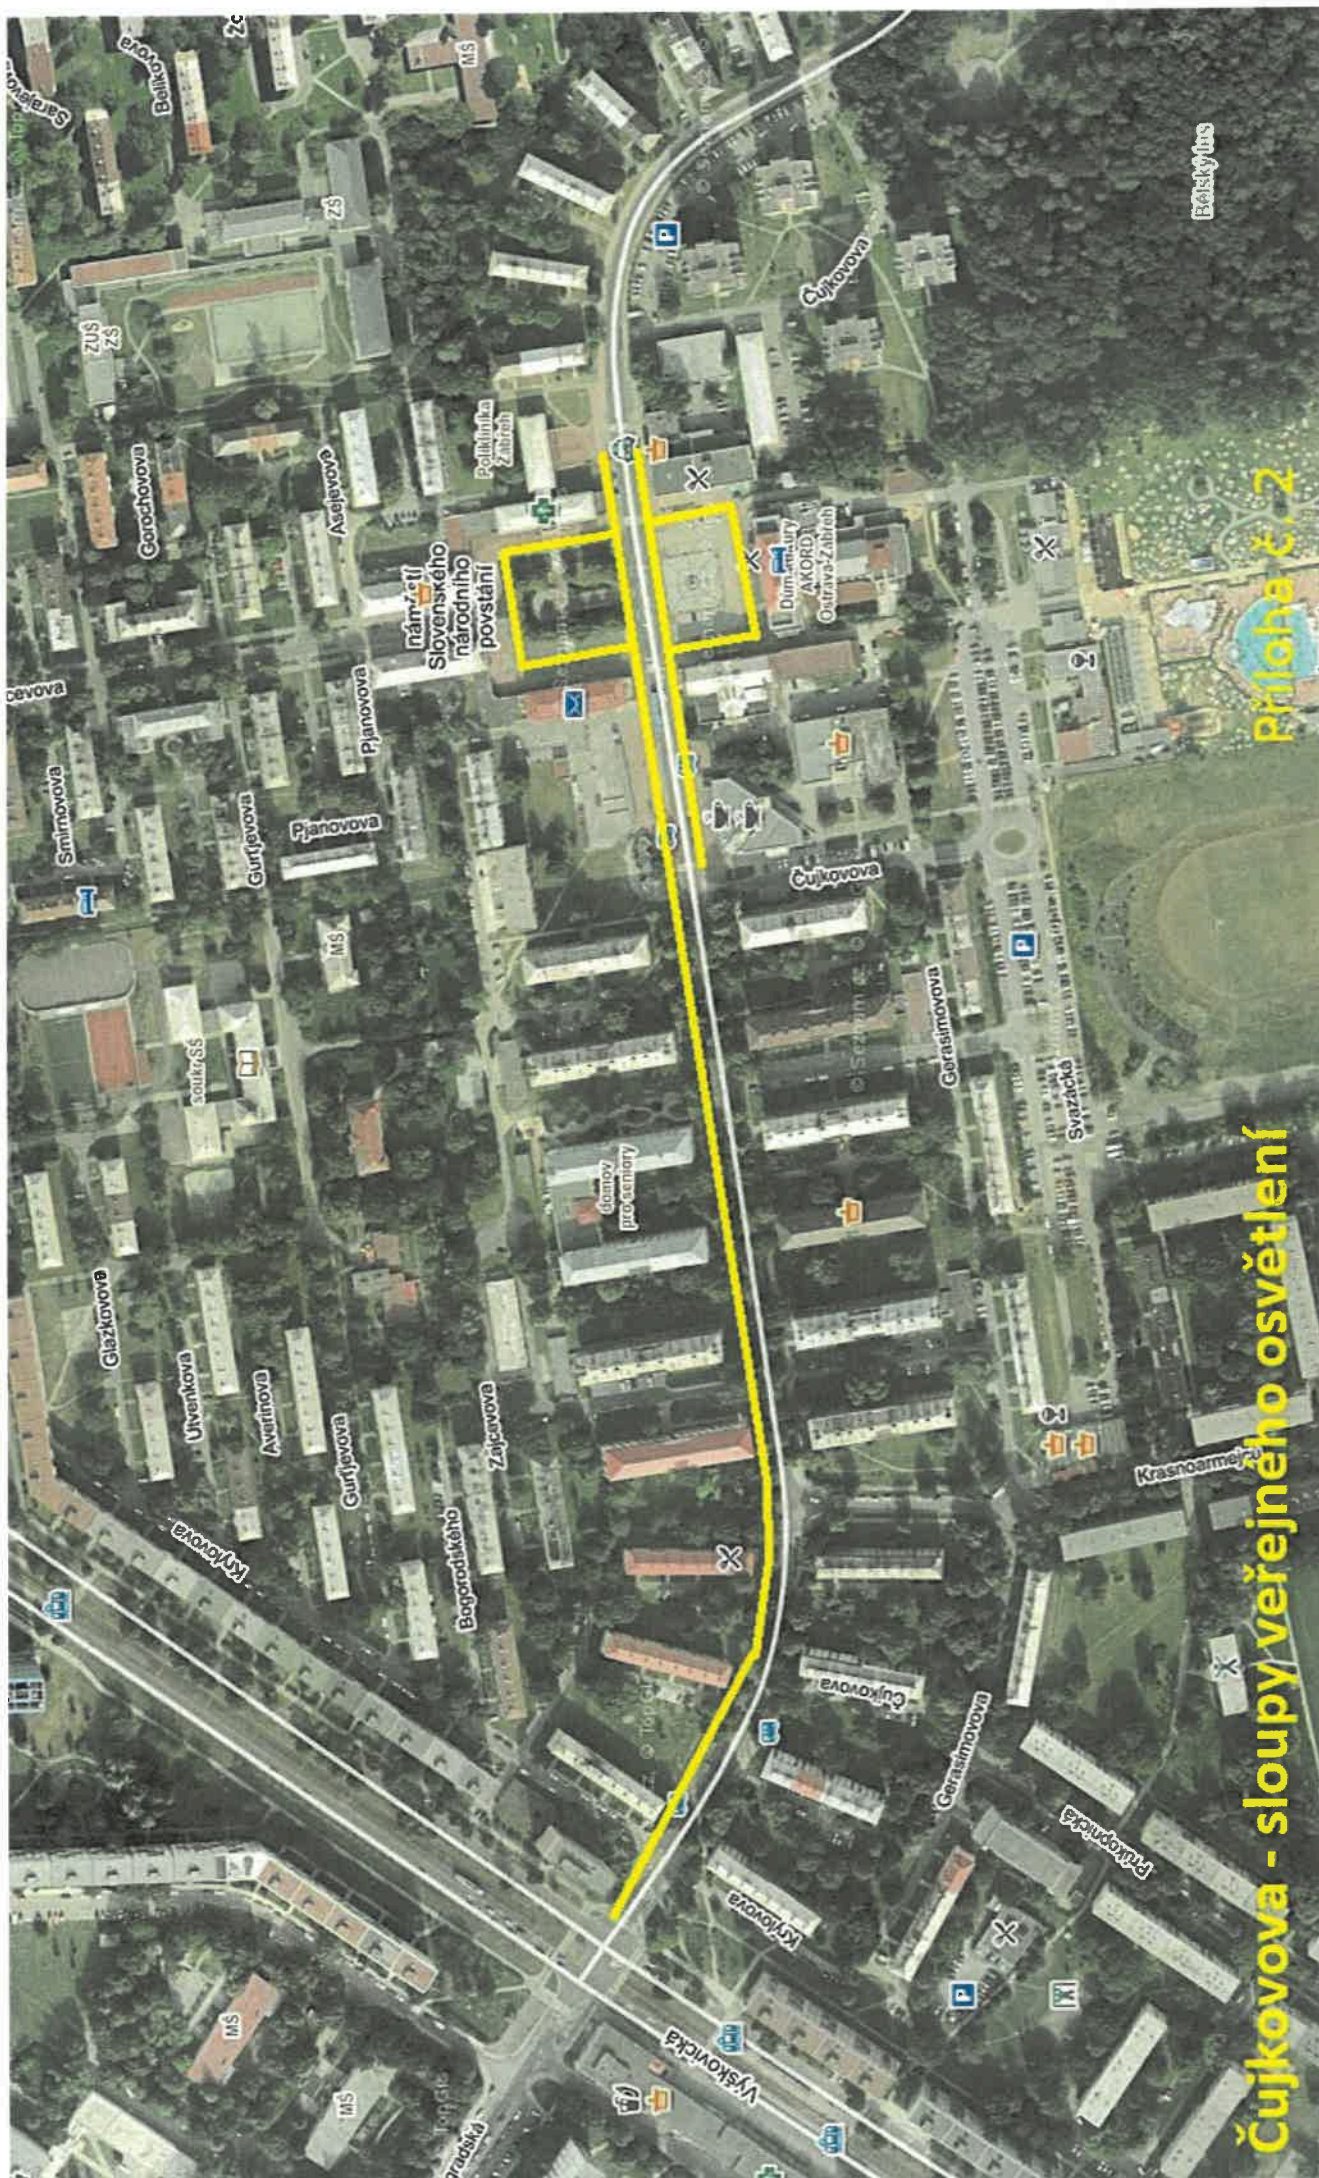

Mapová vizualizace vánoční a novoroční výzdoby

„Zajištění nájmu, servisu, montáže a demontáže
vánoční výzdoby v městském obvodu Ostrava-Jih
v sezóně 2023-2024“.

Čujkova - slupy veřejného osvětlení

Příloha č. 2