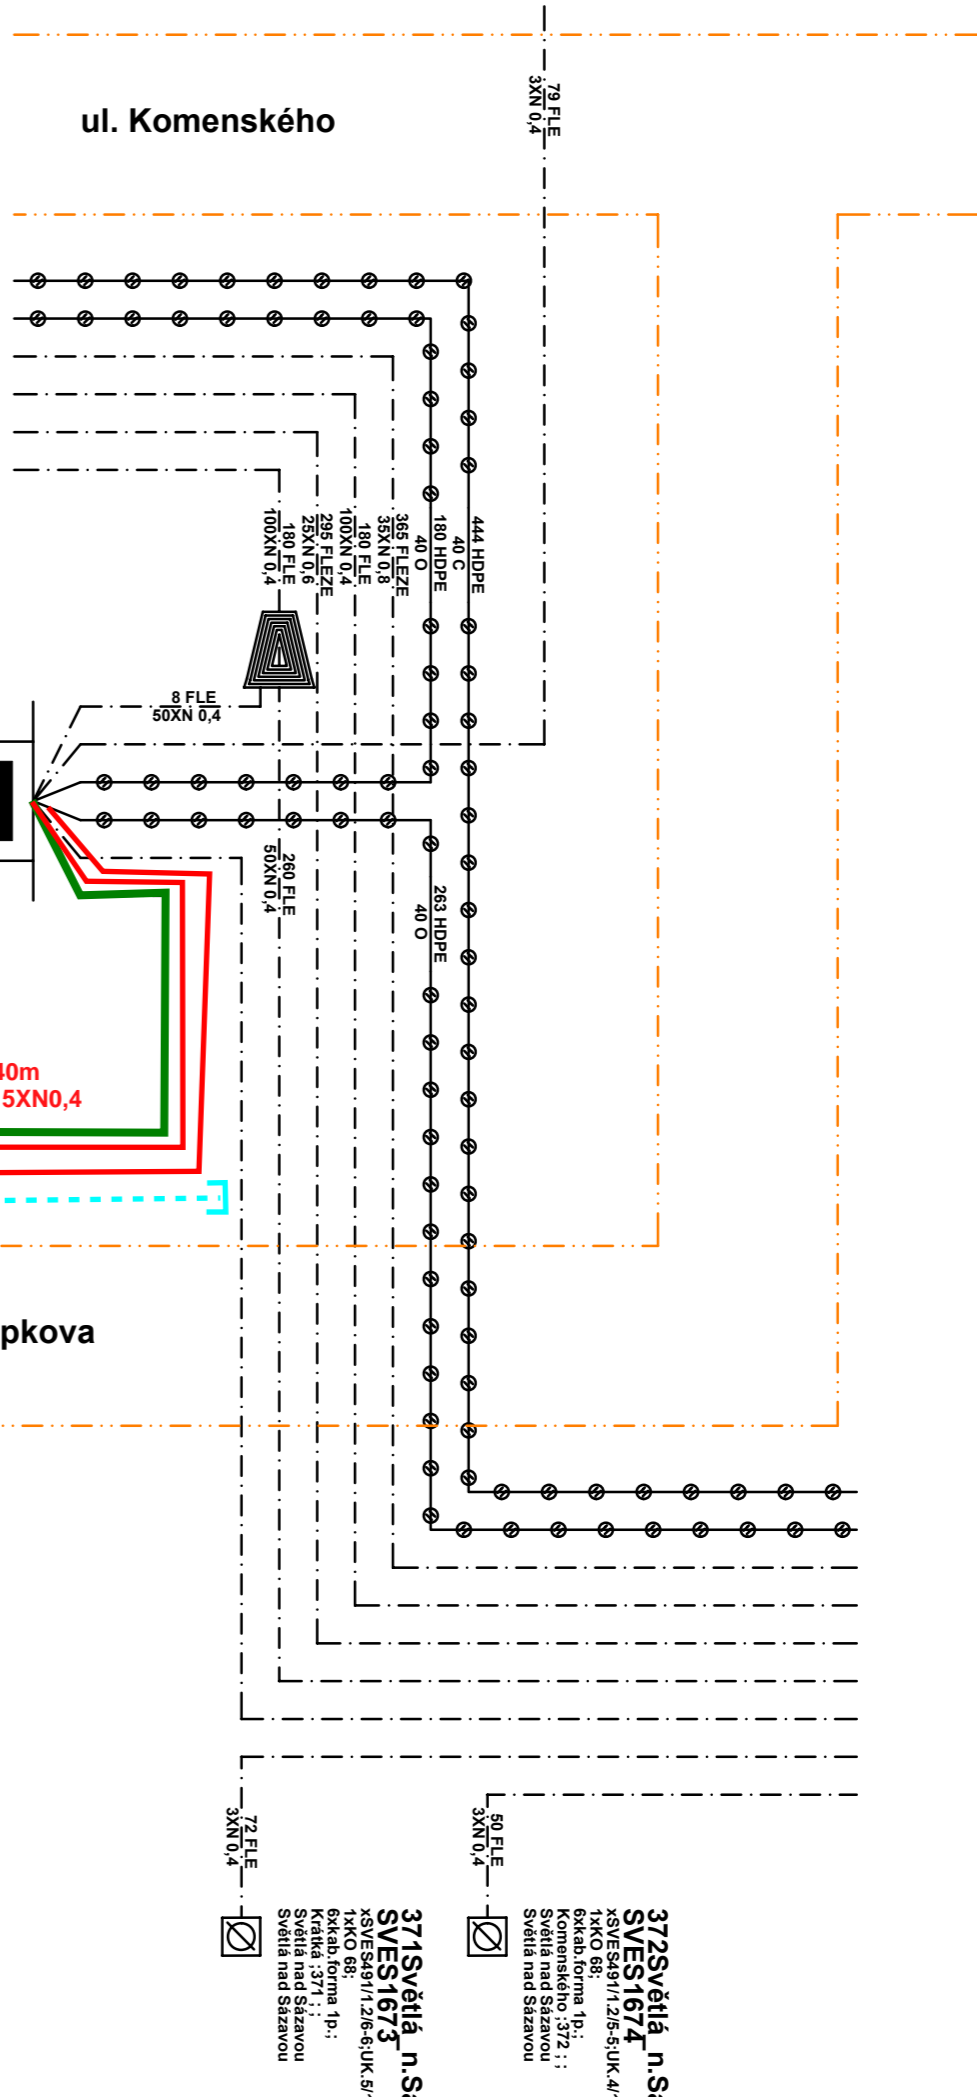

SO 402

Ing. Stanislav Marhold
CTI PROJEKT
 Dolní 222, 565 01 Choceň
 IČO: 44462948
 tel: 604 234 069, e-mail: projekt@ctisystems.cz

Kreslil:	BULENA PETR	
Zpracoval:	BULENA PETR	
Technická kontrola:	ING. S. MARHOLD	
Zodp. projektant:	ING. S. MARHOLD	
Kraj:	VYSOČINA	Okres: HAVLÍČKŮV BROD
Obec:	SVĚTLÁ NAD SÁZAVOU	
Investor:	MĚSTO SVĚTLÁ NAD SÁZAVOU	
Stupeň:	DSP+PDPS	
Zak. č.:	31/14	
Arch. č.:	31/14	
Datum:	09/2014	
Formát:	6A4	
Měř.:	Číslo příl. výkresu:	
Kóty:	C.4.4	

KABEL č. 1 SMĚR

- 019 SVES136**
KABEL č. 10x1:15SD; 1p.svork.;14kab. forma 1p.;1xSD...
KABEL č. 10x1:15SD; 1p.svork.;14kab. forma 1p.;1xSD...
Světla nad Sázkou
- 020 SVES138**
KABEL č. 10x1:15SD; 1p.svork.;14kab. forma 1p.;1xSD...
KABEL č. 10x1:15SD; 1p.svork.;14kab. forma 1p.;1xSD...
Světla nad Sázkou

LEGENDA :

- projektovaný telekomunikační kabel podzemní
- projektovaná trubka HDPE podzemní
- projektované telekomunikační kabely samonosné
- přeložené telekomunikační kabely podzemní
- přeložená trubka HDPE podzemní
- přeložené telekomunikační kabely samonosné
- přeložená trubka HDPE podzemní
- překládaný telekomunikační kabel podzemní
- překládaná trubka HDPE podzemní
- překládané telekomunikační kabely samonosné
- překládaná trubka HDPE podzemní
- stávající trubky HDPE podzemní
- stávající telekomunikační kabely samonosné
- stávající telekomunikační kabely podzemní
- zrušené telekomunikační kabely podzemní
- zrušené telekomunikační kabely samonosné

POZNÁMKA:
Neoznačené kabely jsou typu TCEPKPFLE

KABEL č. 2 SMĚR

- 012 SVES127**
KABEL č. 10x1:15SD; 1p.svork.;14kab. forma 1p.;1x...
KABEL č. 10x1:15SD; 1p.svork.;14kab. forma 1p.;1x...
Světla nad Sázkou
- 013 SVES128**
KABEL č. 10x1:15SD; 1p.svork.;14kab. forma 1p.;1x...
KABEL č. 10x1:15SD; 1p.svork.;14kab. forma 1p.;1x...
Světla nad Sázkou
- 014 SVES131**
KABEL č. 10x1:15SD; 1p.svork.;14kab. forma 1p.;1x...
KABEL č. 10x1:15SD; 1p.svork.;14kab. forma 1p.;1x...
Světla nad Sázkou