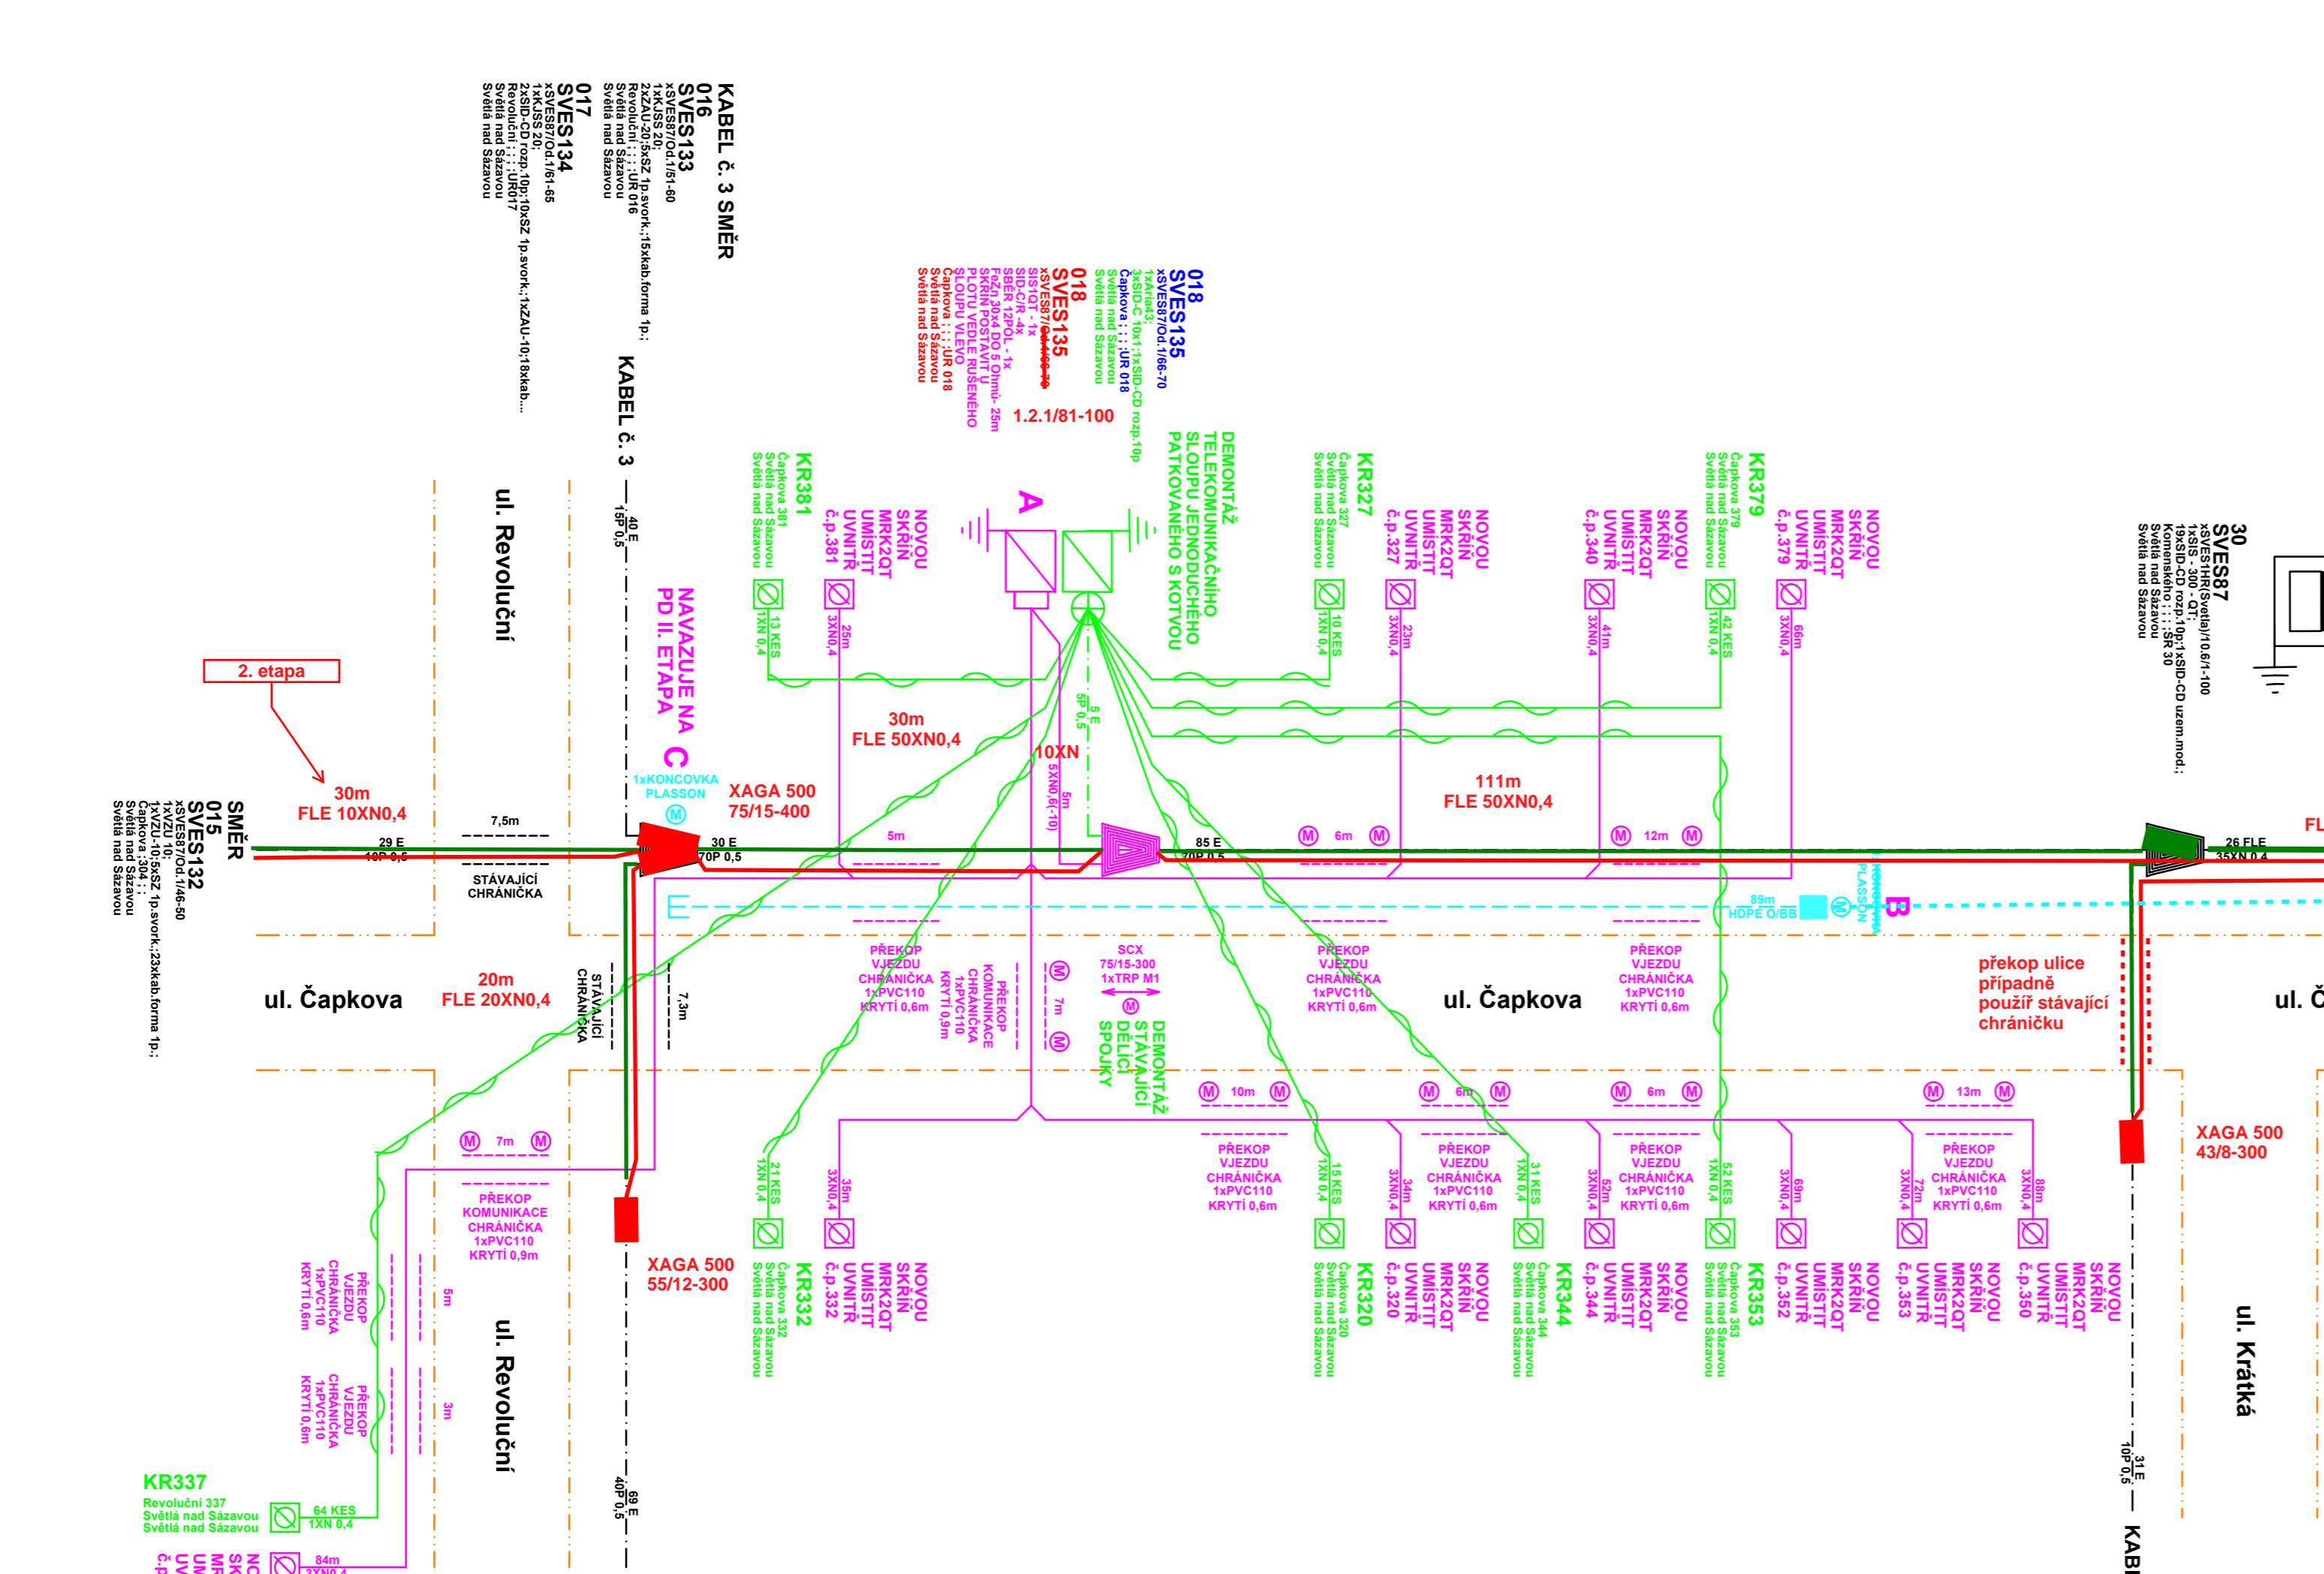

SO 402

Ing. Stanislav Marhold
CTI PROJEKT
 Dolní 222, 565 01 Choceň
 IČO: 44462948
 tel: 604 234 069, e-mail: projekt@ctisystems.cz

Kreslil:	BULENA PETR	
Zpracoval:	BULENA PETR	
Technická kontrola:	ING. S. MARHOLD	
Zodp. projektant:	ING. S. MARHOLD	
Kraj:	VYSOČINA	Okres: HAVLÍČKŮV BROD
Obec:	SVĚTLÁ NAD SÁZAVOU	
Investor:	MĚSTO SVĚTLÁ NAD SÁZAVOU	
Stupeň:	DSP+PDPS	
Zak. č.:	31/14	
Arch. č.:	31/14	
Datum:	09/2014	
Formát:	6A4	
Měř.:	Číslo příl. výkresu:	
Kóty:	C.4.4	

KABEL č. 1 SMĚR

- 019 SVES136**
KABEL č. 10x1:15SD; 1p.svork.;14kab. forma 1p.;1xSD...
KABEL č. 10x1:15SD; 1p.svork.;14kab. forma 1p.;1xSD...
Světla nad Sázkou
- 020 SVES138**
KABEL č. 10x1:15SD; 1p.svork.;14kab. forma 1p.;1xSD...
KABEL č. 10x1:15SD; 1p.svork.;14kab. forma 1p.;1xSD...
Světla nad Sázkou

LEGENDA :

- projektovaný telekomunikační kabel podzemní
- projektovaná trubka HDPE podzemní
- projektované telekomunikační kabely samonosné
- přeložené telekomunikační kabely podzemní
- přeložená trubka HDPE podzemní
- přeložené telekomunikační kabely samonosné
- přeložená trubka HDPE podzemní
- překládaný telekomunikační kabel podzemní
- překládaná trubka HDPE podzemní
- překládané telekomunikační kabely samonosné
- překládaná trubka HDPE podzemní
- stávající trubky HDPE podzemní
- stávající telekomunikační kabely samonosné
- stávající telekomunikační kabely podzemní
- zrušené telekomunikační kabely podzemní
- zrušené telekomunikační kabely samonosné

POZNÁMKA:
Neoznačené kabely jsou typu TCEPKPFLE

KABEL č. 2 SMĚR

- 012 SVES127**
KABEL č. 10x1:15SD; 1p.svork.;14kab. forma 1p.;1x...
KABEL č. 10x1:15SD; 1p.svork.;14kab. forma 1p.;1x...
Světla nad Sázkou
- 013 SVES128**
KABEL č. 10x1:15SD; 1p.svork.;14kab. forma 1p.;1x...
KABEL č. 10x1:15SD; 1p.svork.;14kab. forma 1p.;1x...
Světla nad Sázkou
- 014 SVES131**
KABEL č. 10x1:15SD; 1p.svork.;14kab. forma 1p.;1x...
KABEL č. 10x1:15SD; 1p.svork.;14kab. forma 1p.;1x...
Světla nad Sázkou