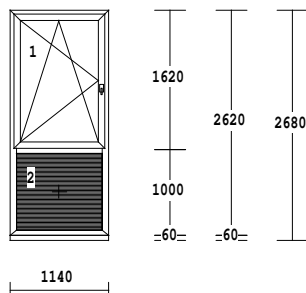

S přáním příjemného dne

Dana TRSKOVÁ

info@nwokna.cz

Pol.	množství	Popis	cena/ks Kč	celkově Kč
1	1.00 ks	2-dílný prvek křídlo 76201/78mm okenní pevně v rámu Rám okenní 76101 76mm barva : eiche rustikal 37 kování : otevíravé sklopné levé pevně v rámu výplň : F4-16-F4 U=1,1 TGI 7040 COSMOTHERM - hnědá 24 mm Rozšíření 76702 60mm rozměry :1140x2680	28.903,00	28.903,00

Pol.	množství	Popis	cena/ks Kč	celkově Kč
2	1.00 ks	2-dílný prvek křídlo 76201/78mm okenní pevně v rámu Rám okenní 76101 76mm barva : eiche rustikal 37 kování : otevíravé sklopné pravé pevně v rámu výplň : F4-16-F4 U=1,1 TGI 7040 COSMOTHERM - hnědá 24 mm Rozšíření 76702 60mm rozměry :1140x2680	28.903,00	28.903,00
				
3	1.00 ks	2-dílný prvek velká obřadní síň u trubek topení pevně v rámu Rám okenní 76101 76mm barva : eiche rustikal 37 kování : pevně v rámu výplň : F4-16-F4 U=1,1 TGI 7040 COSMOTHERM - hnědá 24 mm Rozšíření 76702 60mm rozměry :1120x2680	24.930,00	24.930,00
				
4	1.00 ks	2-dílný prvek velká obřadní síň křídlo 76201/78mm okenní pevně v rámu Rám okenní 76101 76mm barva : eiche rustikal 37 kování : otevíravé sklopné levé pevně v rámu výplň : F4-16-F4 U=1,1 TGI 7040 COSMOTHERM - hnědá 24 mm Rozšíření 76702 60mm rozměry :1140x2680	28.903,00	28.903,00
				
5	3.00 ks	1-dílný prvek křídlo 76201/78mm okenní Rám okenní 76101 76mm barva : 654 bílá kování : otevíravé sklopné pravé výplň : F4-16-F4 U=1,1 TGI 7040 / kůra čirá 4mm Podkl.prf.76754 20mm rozměry :1160x560	6.941,00	20.823,00
				