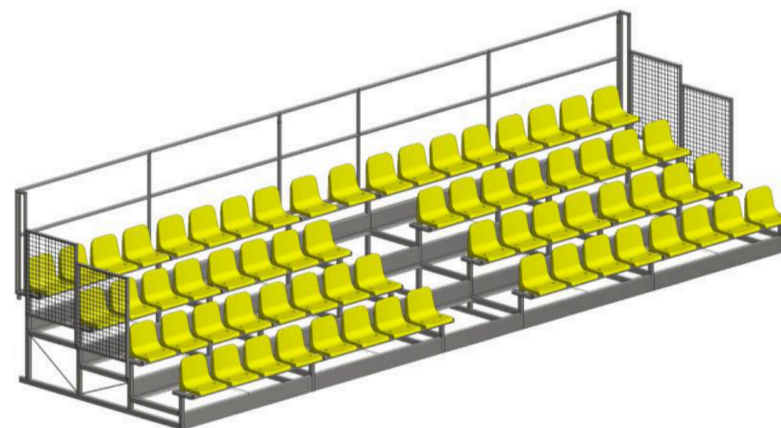

Rozmístění sedaček

4 moduly se sedačkami, 1 modul se schody
66 sedících diváků
rozměr tribuny 9,44 x 2,8m

<<<<< **Návrh provedení tribuny**