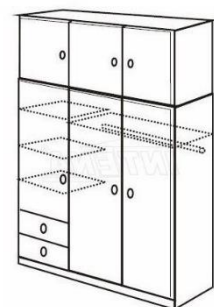

### Šatní skříň dřevěná

- V x Š x H v cm: 211x50x59
- Barva: dekor dřeva světlý
- Povrchová úprava: mat
- Materiál: laminovaná dřevotřísková deska
- Dveře: jednokřídlé
- Vybavení: police a tyč

### Žebříková police

- Celkové rozměry (ŠxHxV): 57,5 x 34 x 173 cm
- Úroveň police (ŠxH): 52 x 34 cm
- Vnitřní rozměry každé přihrádky (ŠxHxV): 23,5 x 31 x 32 cm
- Vzdálenost mezi úrovněmi: 32 cm
- Vzdálenost mezi přihrádkami skříně a podlahou: 21,5 cm
- Výše uvedené rozměry se mohou lišit v jednotkách centimetrů
- Tloušťka dřevotřísky: 1,5 cm
- Ocelový rám (ŠxH): 2 x 2 cm
- Nastavitelnost plastových nožiček: cca 1,5 cm
- Nosnost na úroveň: 25 kg
- Nosnost na přihrádku: 12,5 kg
- Hmotnost: cca 19,2 kg
- Materiál: dřevotříska, ocel s práškovým nástřikem, polyetylén
- Barva: Industrial světlé dřevo, dub Sonoma

### Trojdílní skříň lamino

- Díly oddělitelné (šatní skříň, skříň policová s šuplíky, samostatná nadstavba).
- Uzamykatelná část – skříň s šuplíky a policemi.
- Pevný materiál (pro pečovatelské domy).
- K sestavení na místě.
- Barva: buk
- Materiál: laminovaná dřevotříska nebo MDF deska o síle min. 18 mm.
- Rozměr: 120-145 cm šíře, 180-200 cm výška, cca 55 cm hloubka.

### Kancelářská dvojdílná skříň

- V x Š x H v mm: 1781 x 800 x 500
- Počet polic: 3
- Materiál: laminovaná dřevotříska (síla 18 mm).
- Barva: třešeň
- Hrany olepeny ABS plastovou hranou o síle 1 mm v barvě dekorační desky
- Police pevně spojeny s bočnicí skříně.
- Pohledová záda, tak ať je možné skříň umístit v prostoru.
- Rektifikační kluzáky pro vyrovnání nerovnosti podlahy až do 10 mm.
- Madla z leštěného hliníku.
- Dveře se zámkem + dva klíče.
- Dveře dvoukřídlové