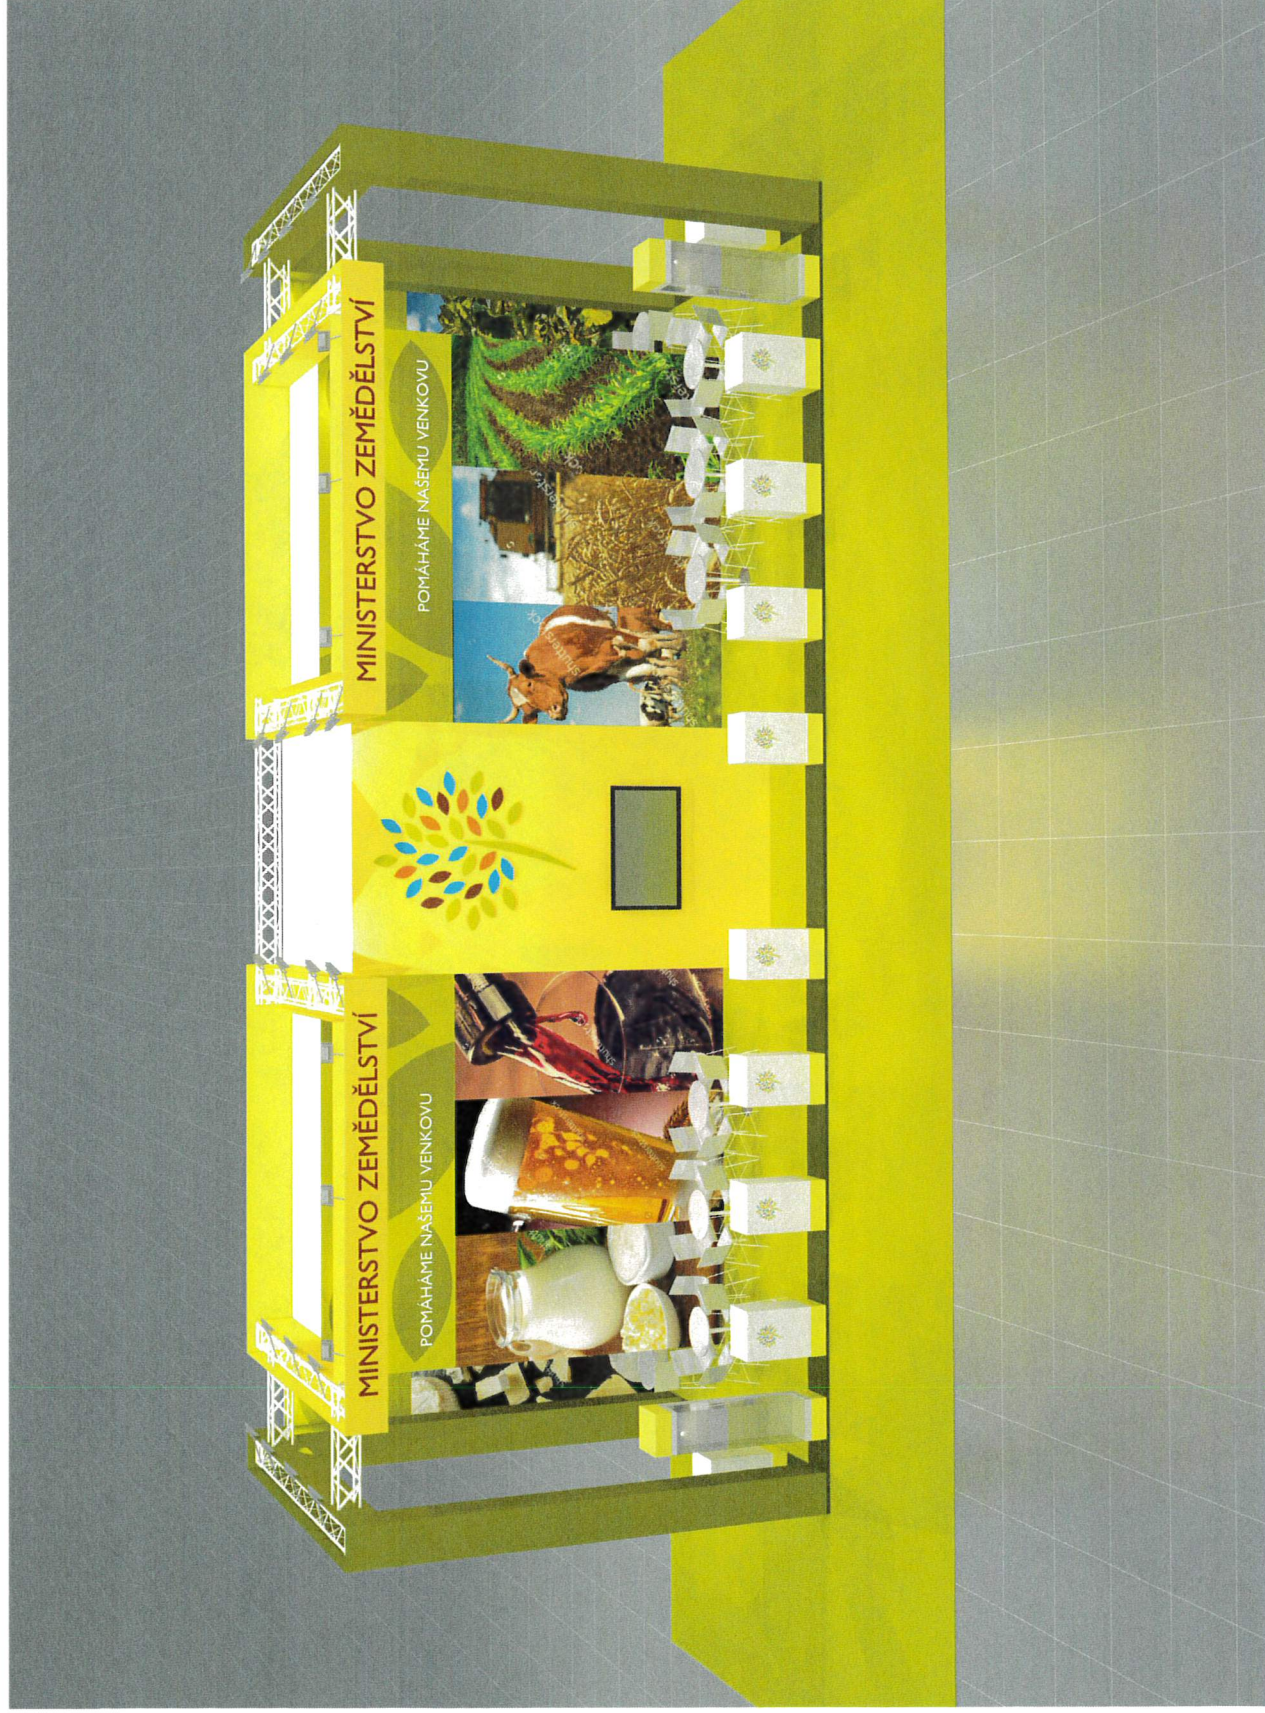

VIZUALIZACE