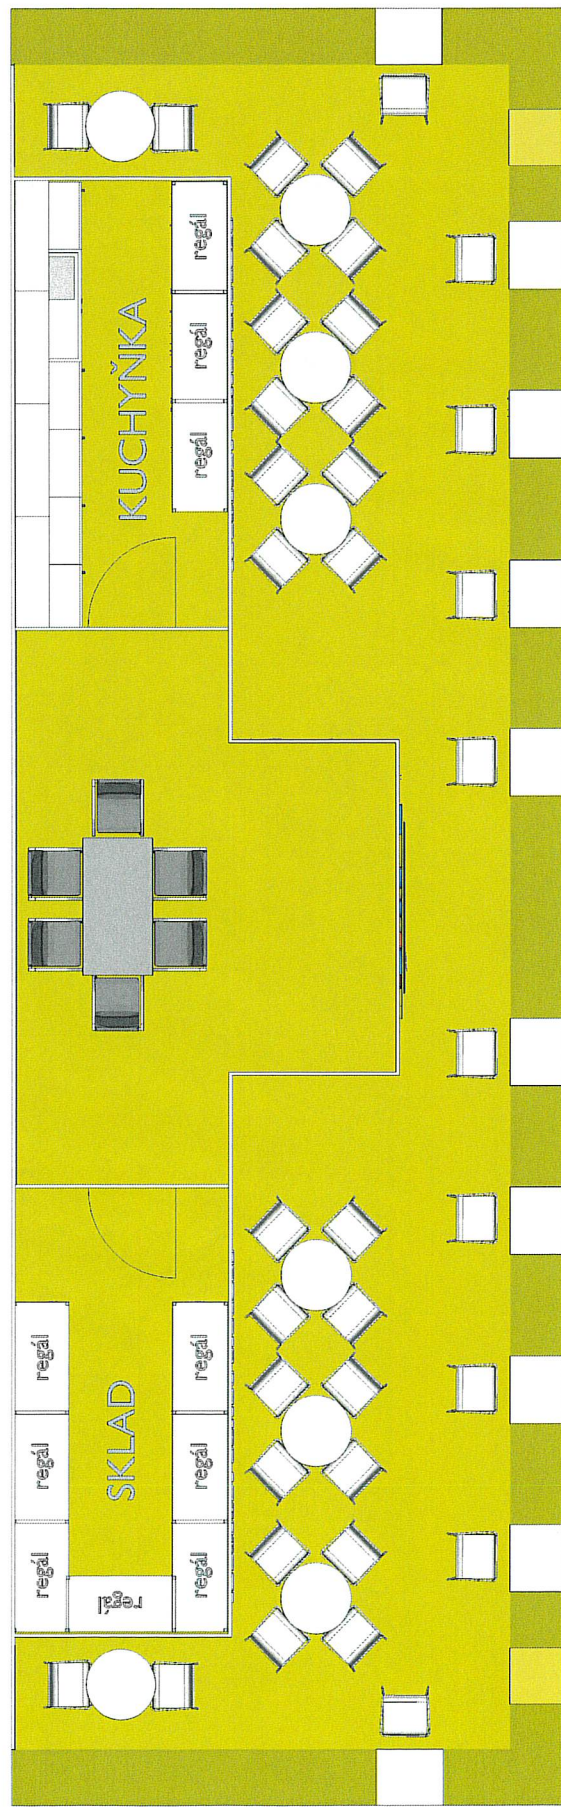

PŮDORYS bez konstrukcí a poutačů