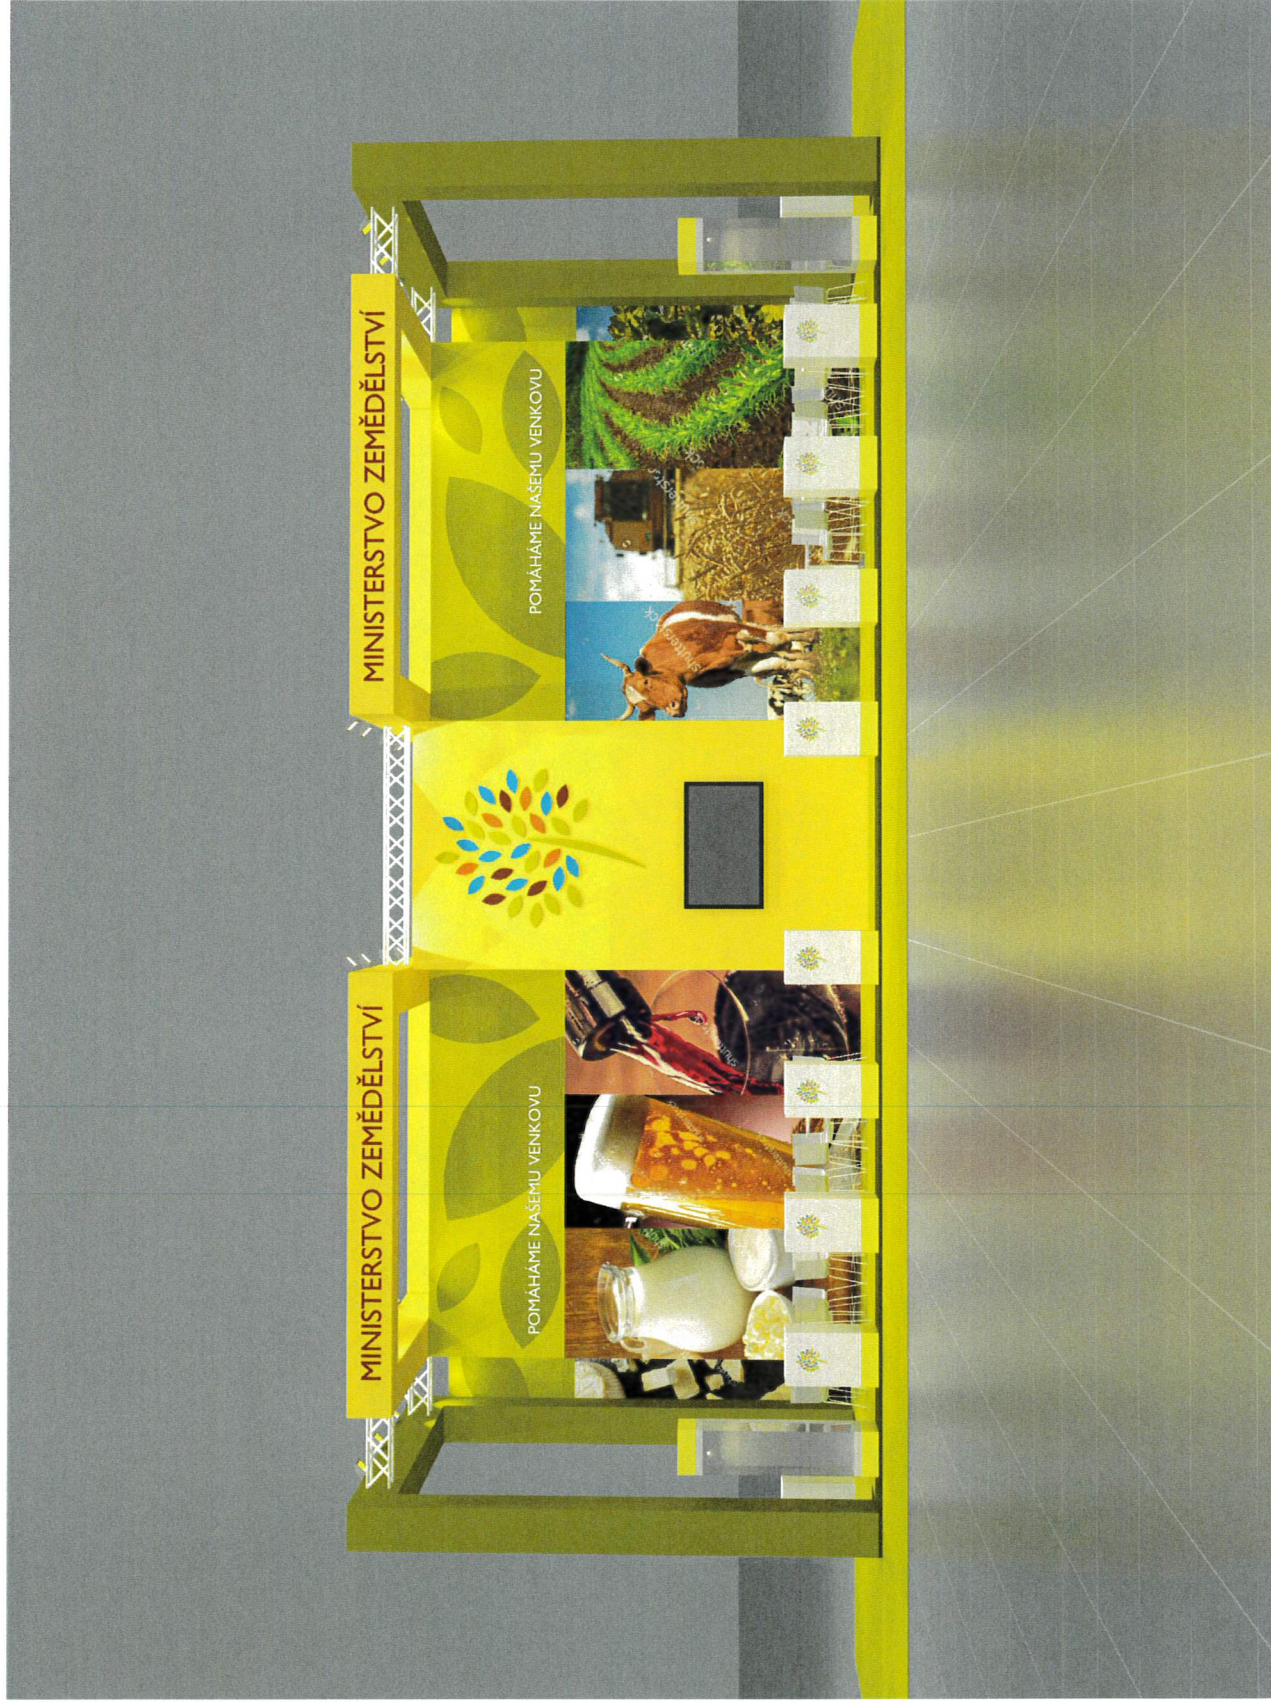

VIZUALIZACE