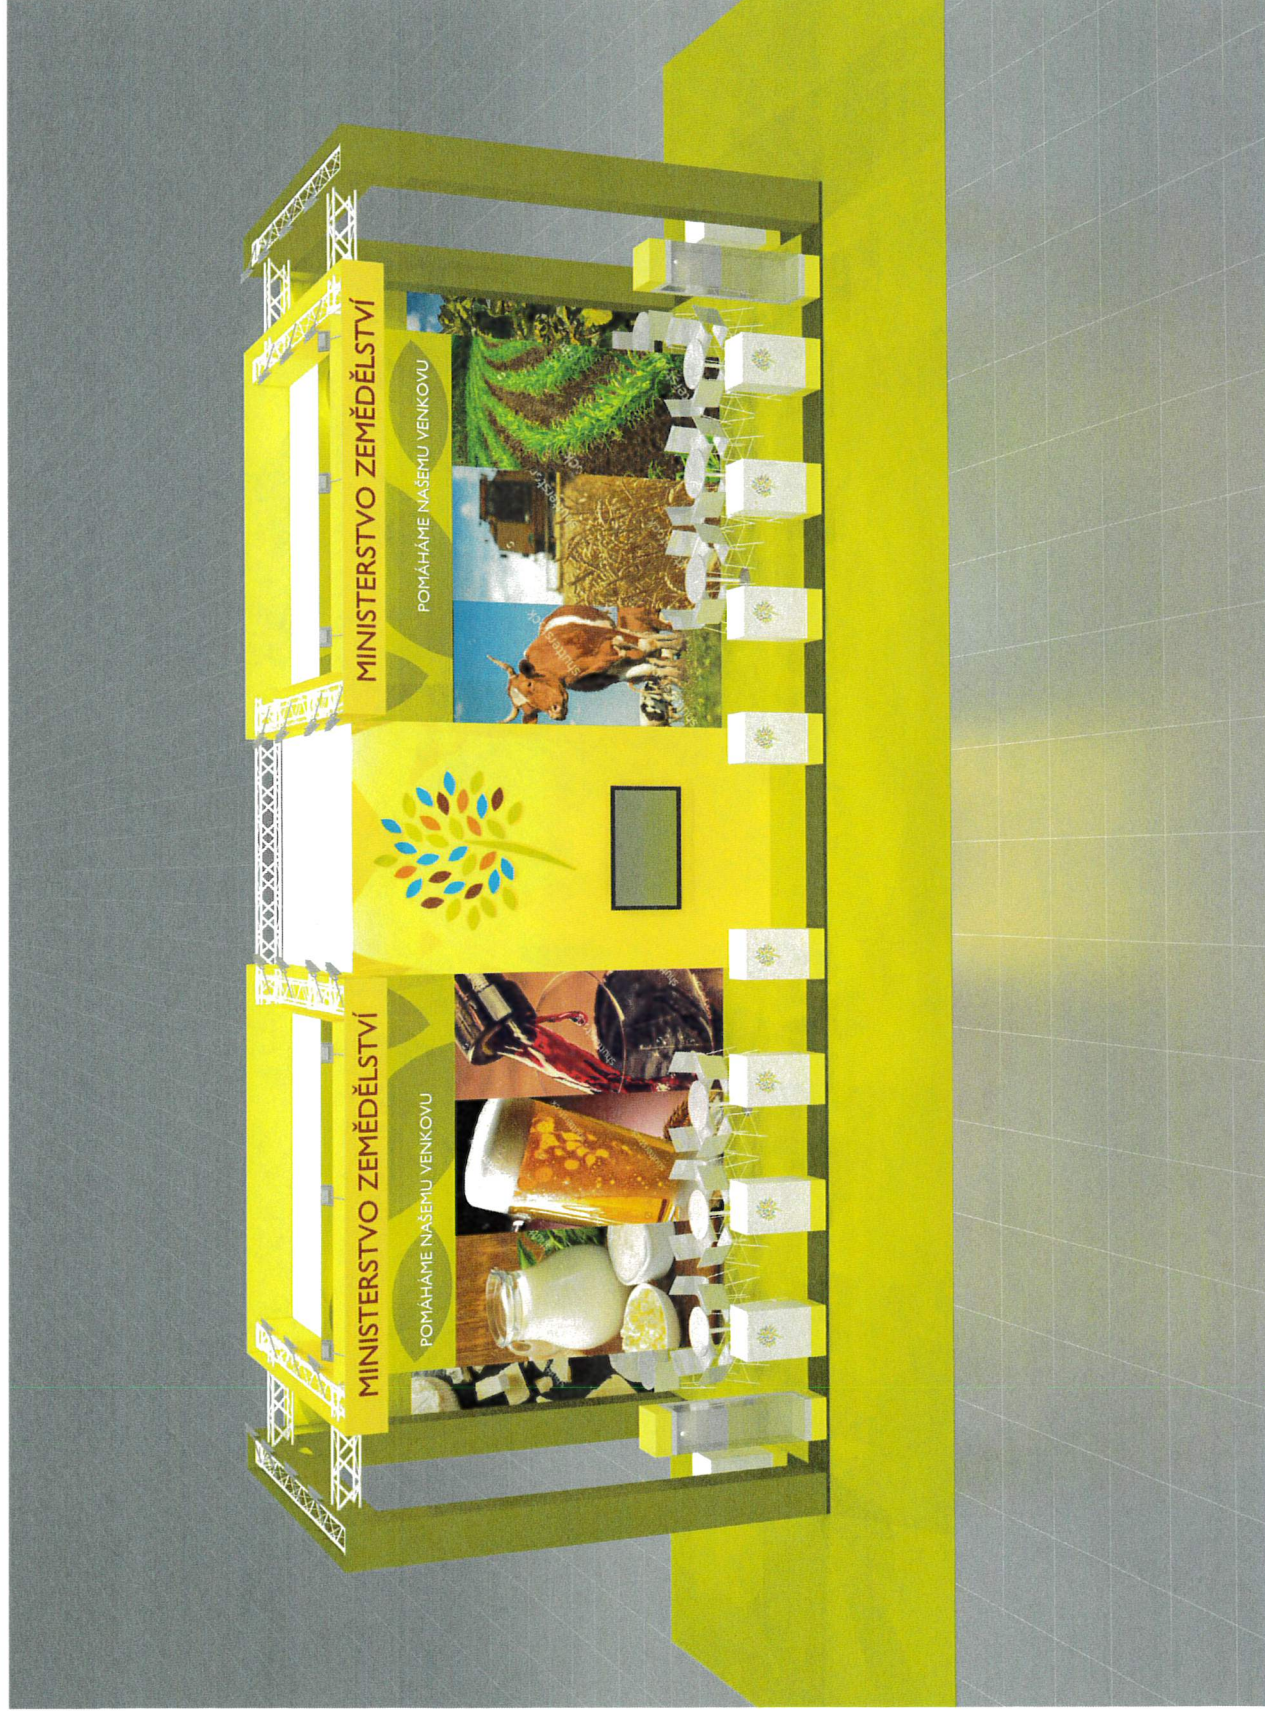

VIZUALIZACE