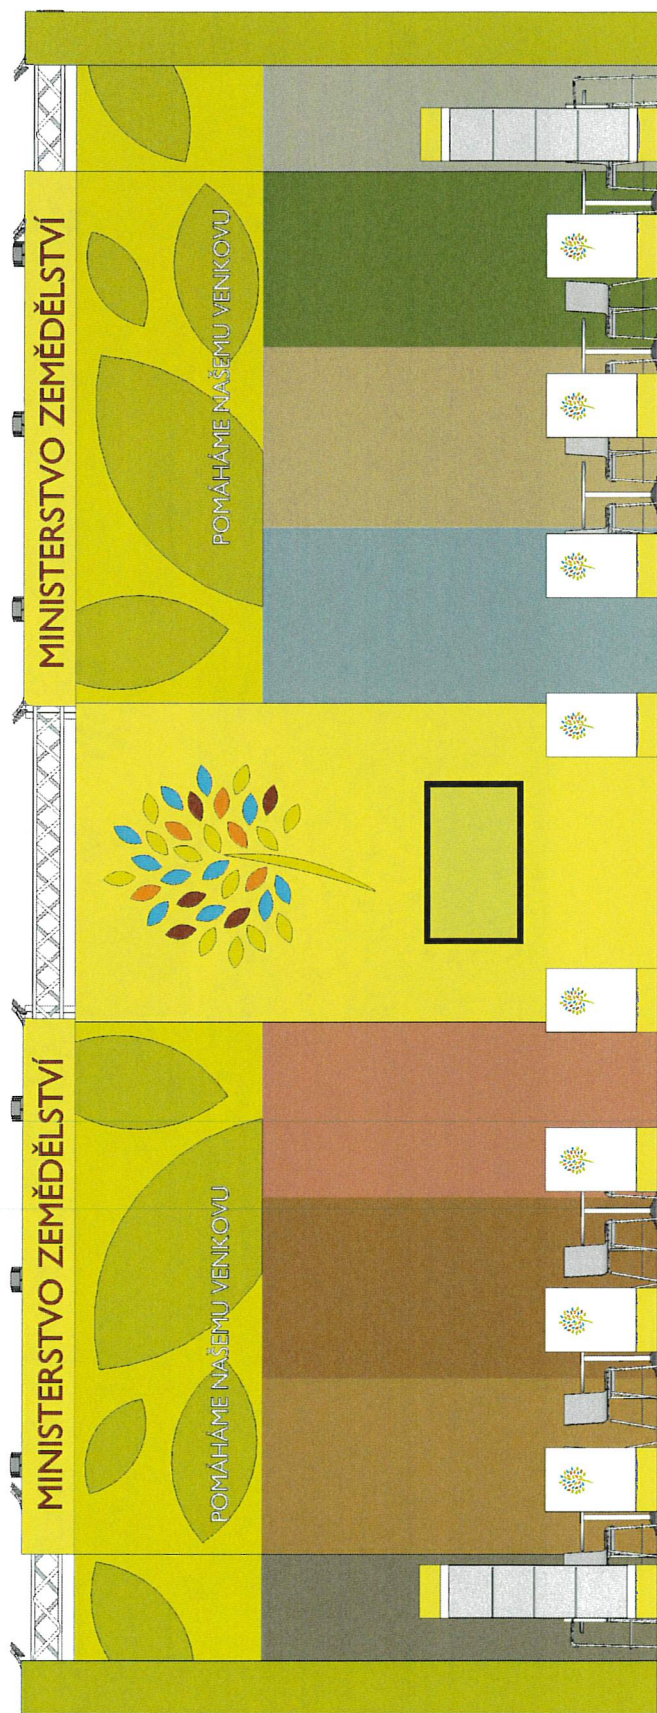

BOČNÍ POHLEDY