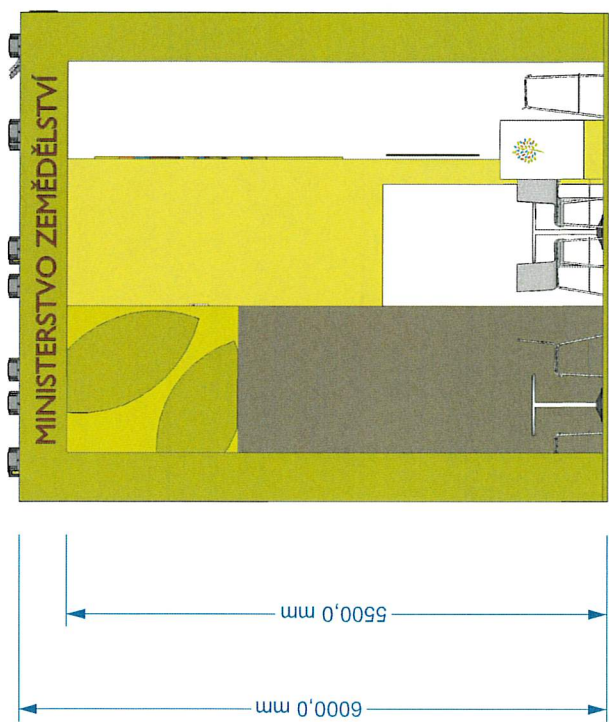

BOČNÍ POHLEDY