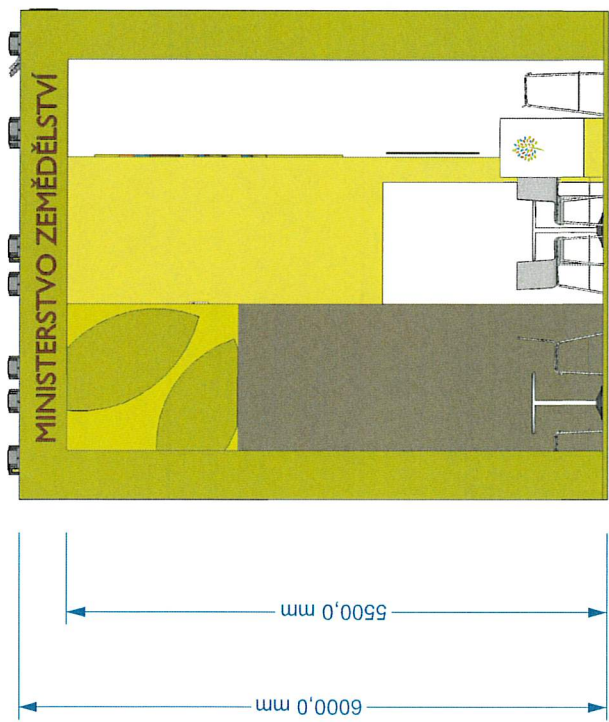

BOČNÍ POHLEDY