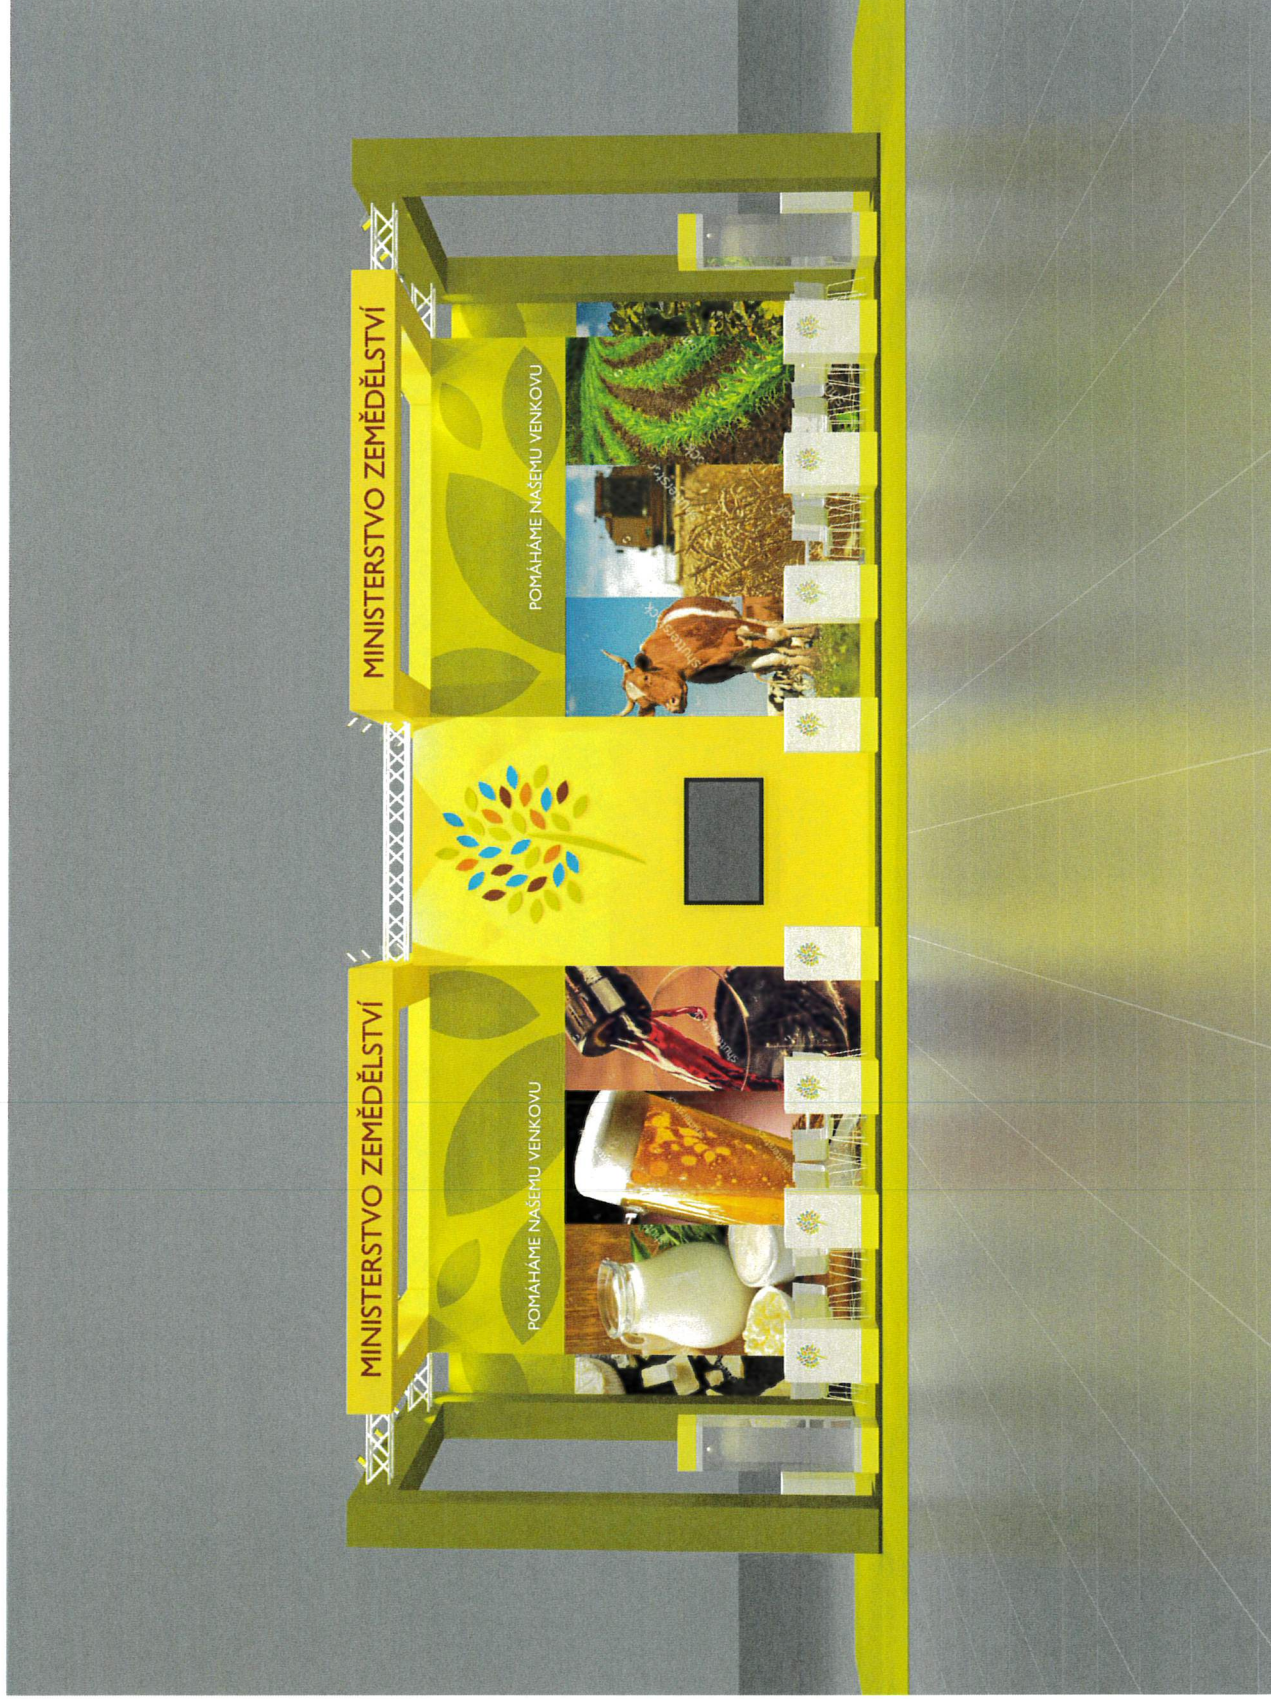

VIZUALIZACE