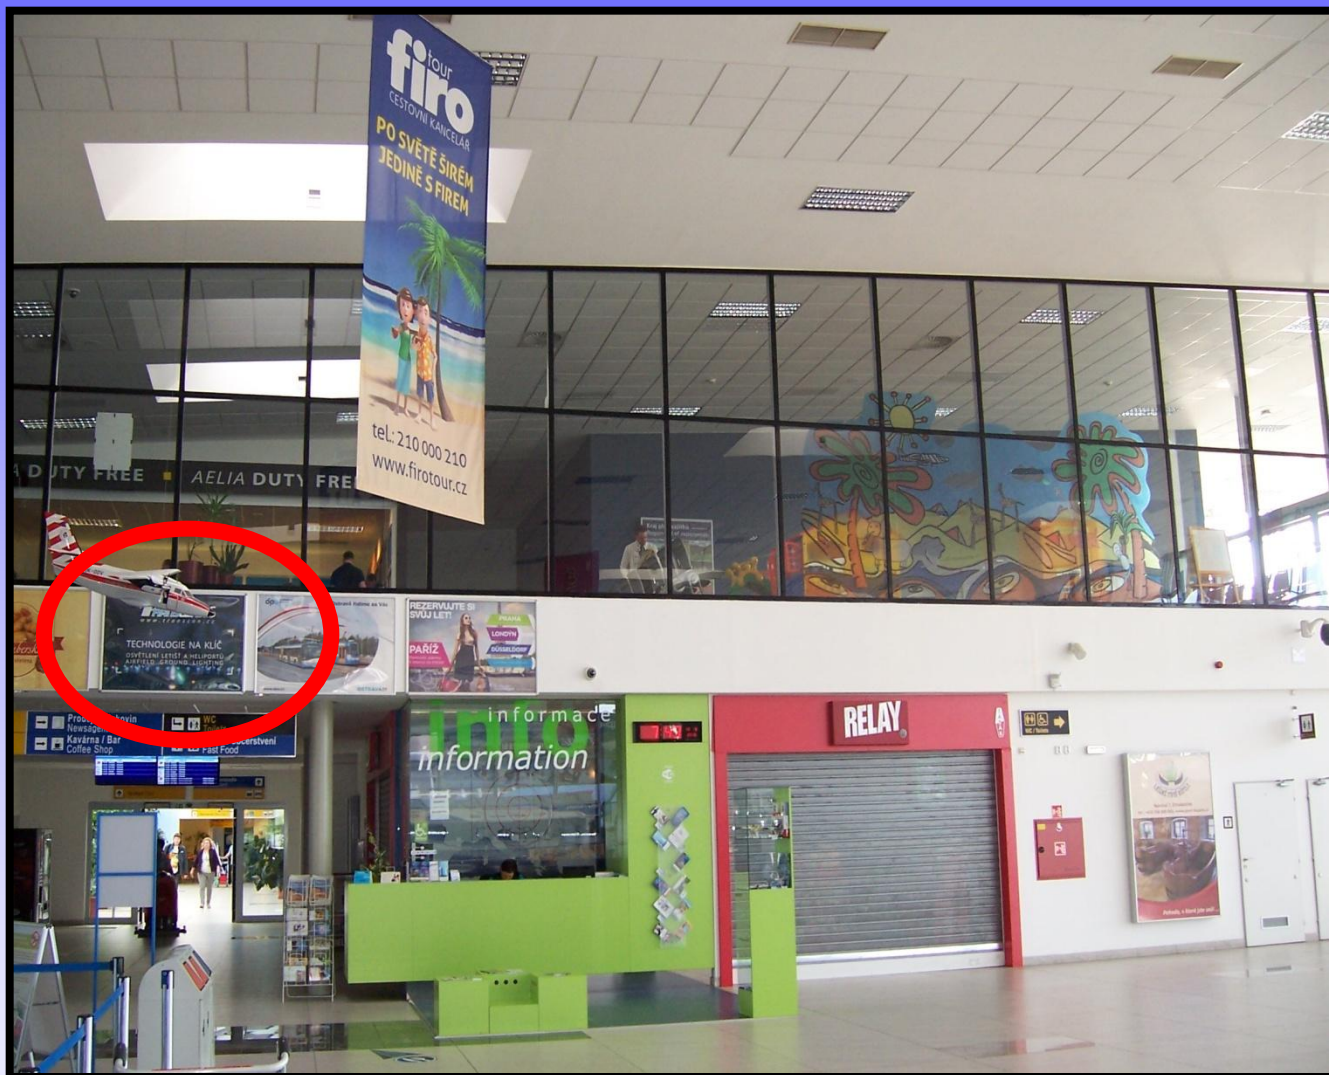

# Odletová hala – clip rámeček

**Příloha č. 1 ke smlouvě č. 17077**