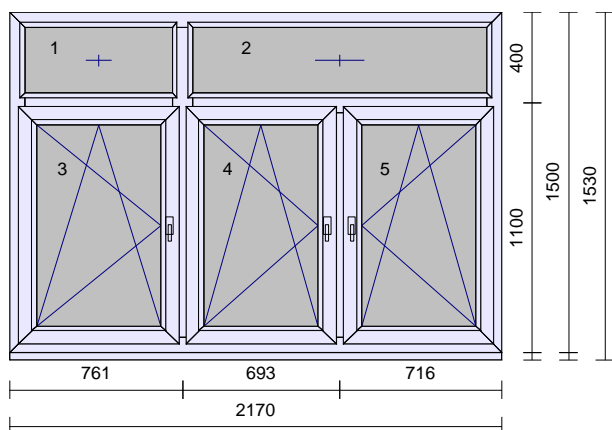

Pozice: 1 Množství: 10 ks

Profil: EFEKT
Šířka: 2170 mm
Výška: 1500 mm
Barva venku: **Grau 02**
Barva uvnitř: **bílá**
Rám: rám standard
Křídlo: 2 * bez křídla,
 3 * křídlo standard
Sloupek: 2 * sloupek/příčka 90mm
Poutec: 2 * sloupek/příčka 90mm
Rozšíření: podklad Brüggmann tep.iz. 27,5/50mm
Výplň: 5 * 4-14-4-14-4 PTN-FL-PTN, Ug0,6
Výplň tl.: 5 ks 40 mm

542,00 Kč 5420,00 Kč

Pozice: 2 Množství: 1 ks

Profil: EFEKT
Šířka: 2170 mm
Výška: 1500 mm
Barva venku: **Grau 02**
Barva uvnitř: **bílá**
Rám: rám standard
Křídlo: 2 * bez křídla,
 3 * křídlo standard
Sloupek: 2 * sloupek/příčka 90mm
Poutec: 2 * sloupek/příčka 90mm
Rozšíření: podklad Brüggmann tep.iz. 27,5/50mm
Výplň: 5 * 4PTN+/14/*/14/4PTN+, Ug0,6
Sklo spec1: 5 ks Matelux kalený 4mm
Výplň tl.: 5 ks 40 mm

542,00 Kč

542,00 Kč

Pozice: 3**Množství: 1 ks**

Profil: EFEKT
 Šířka: 900 mm
 Výška: 1500 mm
 Barva venku: **Grau 02**
 Barva uvnitř: **bílá**

Rám: rám standard
 Křídlo: bez křídla,
 křídlo standard

Poutec: sloupek/příčka 90mm
 Rozšíření: podklad Brüggmann tep.iz. 27,5/50mm
 Výplň: 2 * 4-14-4-14-4 PTN-FL-PTN, Ug0,6
 Výplň tl.: 2 ks 40 mm