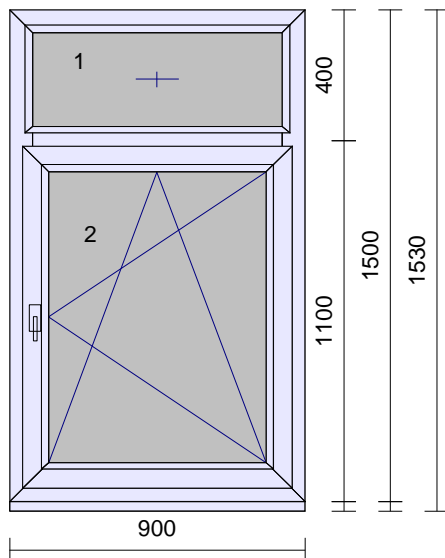

Pozice: 1 Množství: 10 ks

Profil: EFEKT
Šířka: 2170 mm
Výška: 1500 mm
Barva venku: **Grau 02**
Barva uvnitř: **bílá**
Rám: rám standard
Křídlo: 2 * bez křídla,
 3 * křídlo standard
Sloupek: 2 * sloupek/příčka 90mm
Poutec: 2 * sloupek/příčka 90mm
Rozšíření: podklad Brüggmann tep.iz. 27,5/50mm
Výplň: 5 * 4-14-4-14-4 PTN-FL-PTN, Ug0,6
Výplň tl.: 5 ks 40 mm

232,00 Kč

232,00 Kč

Pozice: 4 **Množství: 1 ks**

Profil: EFEKT
 Šířka: 900 mm
 Výška: 1500 mm
 Barva venku: **Grau 02**
 Barva uvnitř: **bílá**
 Rám: rám standard
 Křídlo: bez křídla,
 křídlo standard
 Poutec: sloupek/příčka 90mm
 Rozšíření: podklad Brüggmann tep.iz. 27,5/50mm
 Výplň: 2 * 4PTN+/14/*14/4PTN+, Ug0,6
 Sklo spec1: 2 ks Matelux kalený 4mm
 Výplň tl.: 2 ks 40 mm