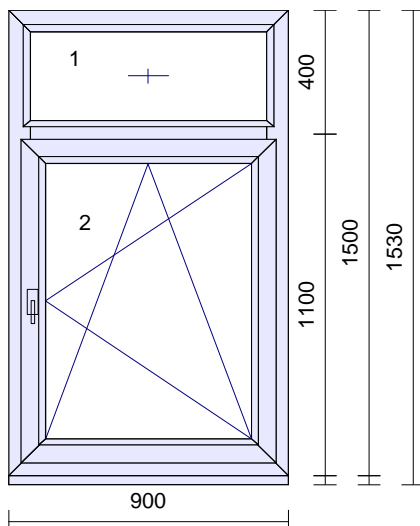

Pozice: 1 Množství: 10 ks

Profil: EFEKT
Šířka: 2170 mm
Výška: 1500 mm
Barva venku: **Grau 02**
Barva uvnitř: **bílá**
Rám: rám standard
Křídlo: 2 * bez křídla,
 3 * křídlo standard
Sloupek: 2 * sloupek/příčka 90mm
Poutec: 2 * sloupek/příčka 90mm
Rozšíření: podklad Brüggmann tep.iz. 27,5/50mm
Výplň: 5 * 4-14-4-14-4 PTN-FL-PTN, Ug0,6
Výplň tl.: 5 ks 40 mm

542,00 Kč 5420,00 Kč

Pozice: 2 Množství: 1 ks

Profil: EFEKT
Šířka: 2170 mm
Výška: 1500 mm
Barva venku: **Grau 02**
Barva uvnitř: **bílá**
Rám: rám standard
Křídlo: 2 * bez křídla,
 3 * křídlo standard
Sloupek: 2 * sloupek/příčka 90mm
Poutec: 2 * sloupek/příčka 90mm
Rozšíření: podklad Brüggmann tep.iz. 27,5/50mm
Výplň: 5 * 4PTN+/14/*/14/4PTN+, Ug0,6
Sklo spec1: 5 ks Matelux kalený 4mm
Výplň tl.: 5 ks 40 mm

542,00 Kč

542,00 Kč

Pozice: 3**Množství: 1 ks**

Profil: EFEKT
 Šířka: 900 mm
 Výška: 1500 mm
 Barva venku: **Grau 02**
 Barva uvnitř: **bílá**

Rám: rám standard
 Křídlo: bez křídla,
 křídlo standard

Poutec: sloupek/příčka 90mm
 Rozšíření: podklad Brüggmann tep.iz. 27,5/50mm
 Výplň: 2 * 4-14-4-14-4 PTN-FL-PTN, Ug0,6
 Výplň tl.: 2 ks 40 mm