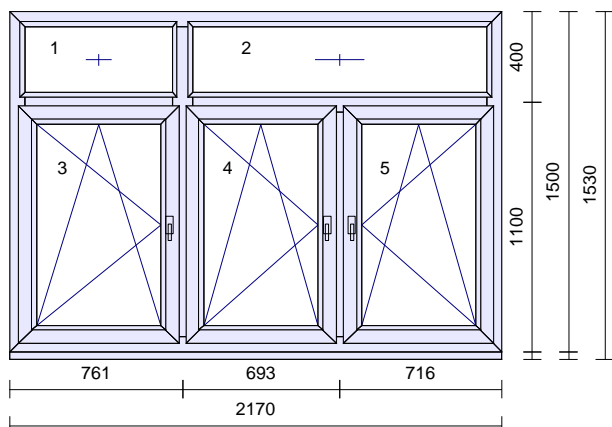

Pozice: 1 Množství: 10 ks

Profil: EFEKT
Šířka: 2170 mm
Výška: 1500 mm
Barva venku: **Grau 02**
Barva uvnitř: **bílá**
Rám: rám standard
Křídlo: 2 * bez křídla,
 3 * křídlo standard
Sloupek: 2 * sloupek/příčka 90mm
Poutec: 2 * sloupek/příčka 90mm
Rozšíření: podklad Brüggmann tep.iz. 27,5/50mm
Výplň: 5 * 4-14-4-14-4 PTN-FL-PTN, Ug0,6
Výplň tl.: 5 ks 40 mm

Kování: **Pole + název otvírky:**
 1 pevně v rámu
 2 pevně v rámu
 3 otevíravé sklopné levé
 4 otevíravé sklopné levé
 5 otevíravé sklopné pravé

Kotvení: na vruty - H+D+L+P
Odvodnění: dopředu

Poznámka k pozici: :
 Dorazové těsnění na rám i křídlo - šedé
 pod sklo a zaskl. lišty - černé

542,00 Kč 5420,00 Kč

Pozice: 2 Množství: 1 ks

Profil: EFEKT
Šířka: 2170 mm
Výška: 1500 mm
Barva venku: **Grau 02**
Barva uvnitř: **bílá**
Rám: rám standard
Křídlo: 2 * bez křídla,
 3 * křídlo standard
Sloupek: 2 * sloupek/příčka 90mm
Poutec: 2 * sloupek/příčka 90mm
Rozšíření: podklad Brüggmann tep.iz. 27,5/50mm
Výplň: 5 * 4PTN+/14/*/14/4PTN+, Ug0,6
Sklo spec1: 5 ks Matelux kalený 4mm
Výplň tl.: 5 ks 40 mm

542,00 Kč

542,00 Kč

Pozice: 3**Množství: 1 ks**

Profil: EFEKT
 Šířka: 900 mm
 Výška: 1500 mm
 Barva venku: **Grau 02**
 Barva uvnitř: **bílá**

Rám: rám standard
 Křídlo: bez křídla,
 křídlo standard

Poutec: sloupek/příčka 90mm
 Rozšíření: podklad Brüggmann tep.iz. 27,5/50mm
 Výplň: 2 * 4-14-4-14-4 PTN-FL-PTN, Ug0,6
 Výplň tl.: 2 ks 40 mm