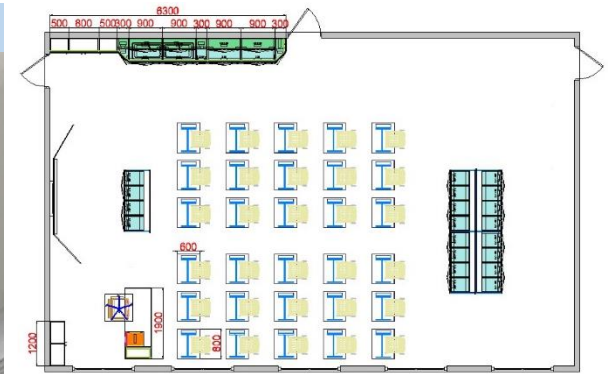

Spolufinancováno
Evropskou unií

MINISTERSTVO
PRO MÍSTNÍ
ROZVOJ ČR

Přírodovědná učebna