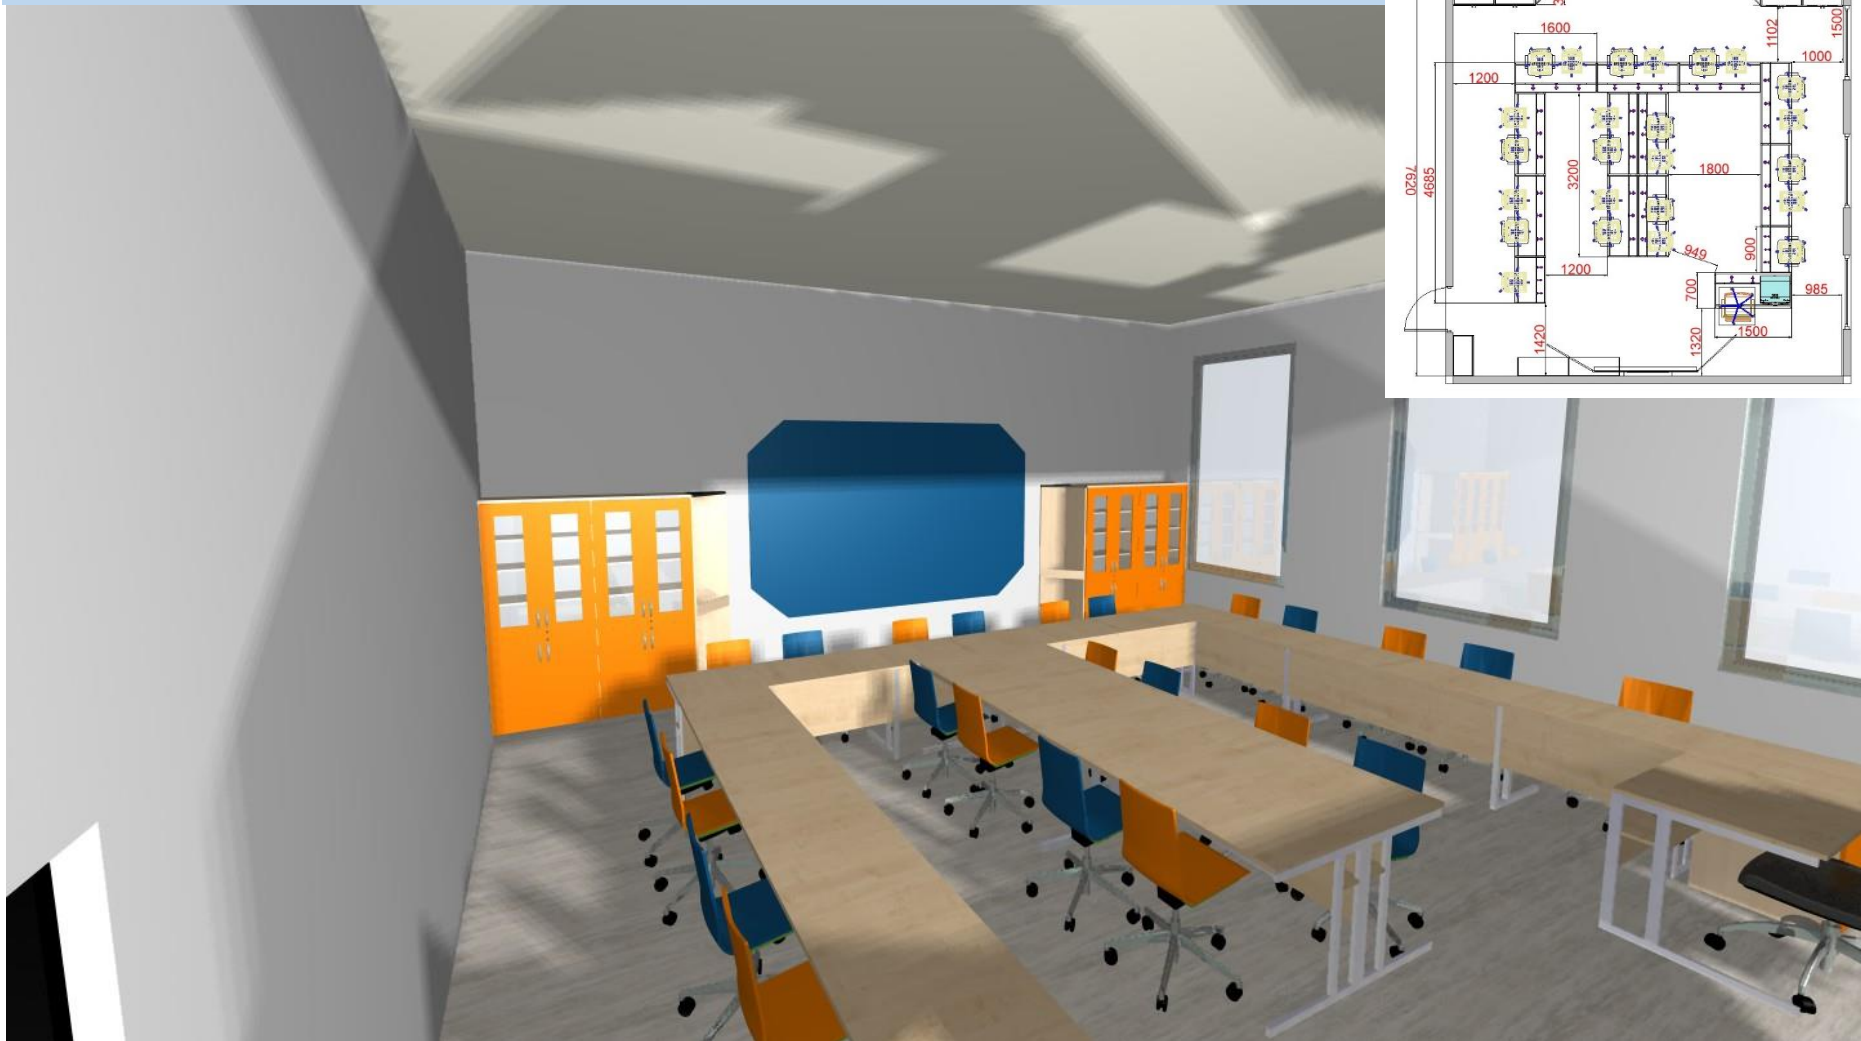

Spolufinancováno
Evropskou unií

MINISTERSTVO
PRO MÍSTNÍ
ROZVOJ ČR

Učebna cizích jazyků I.