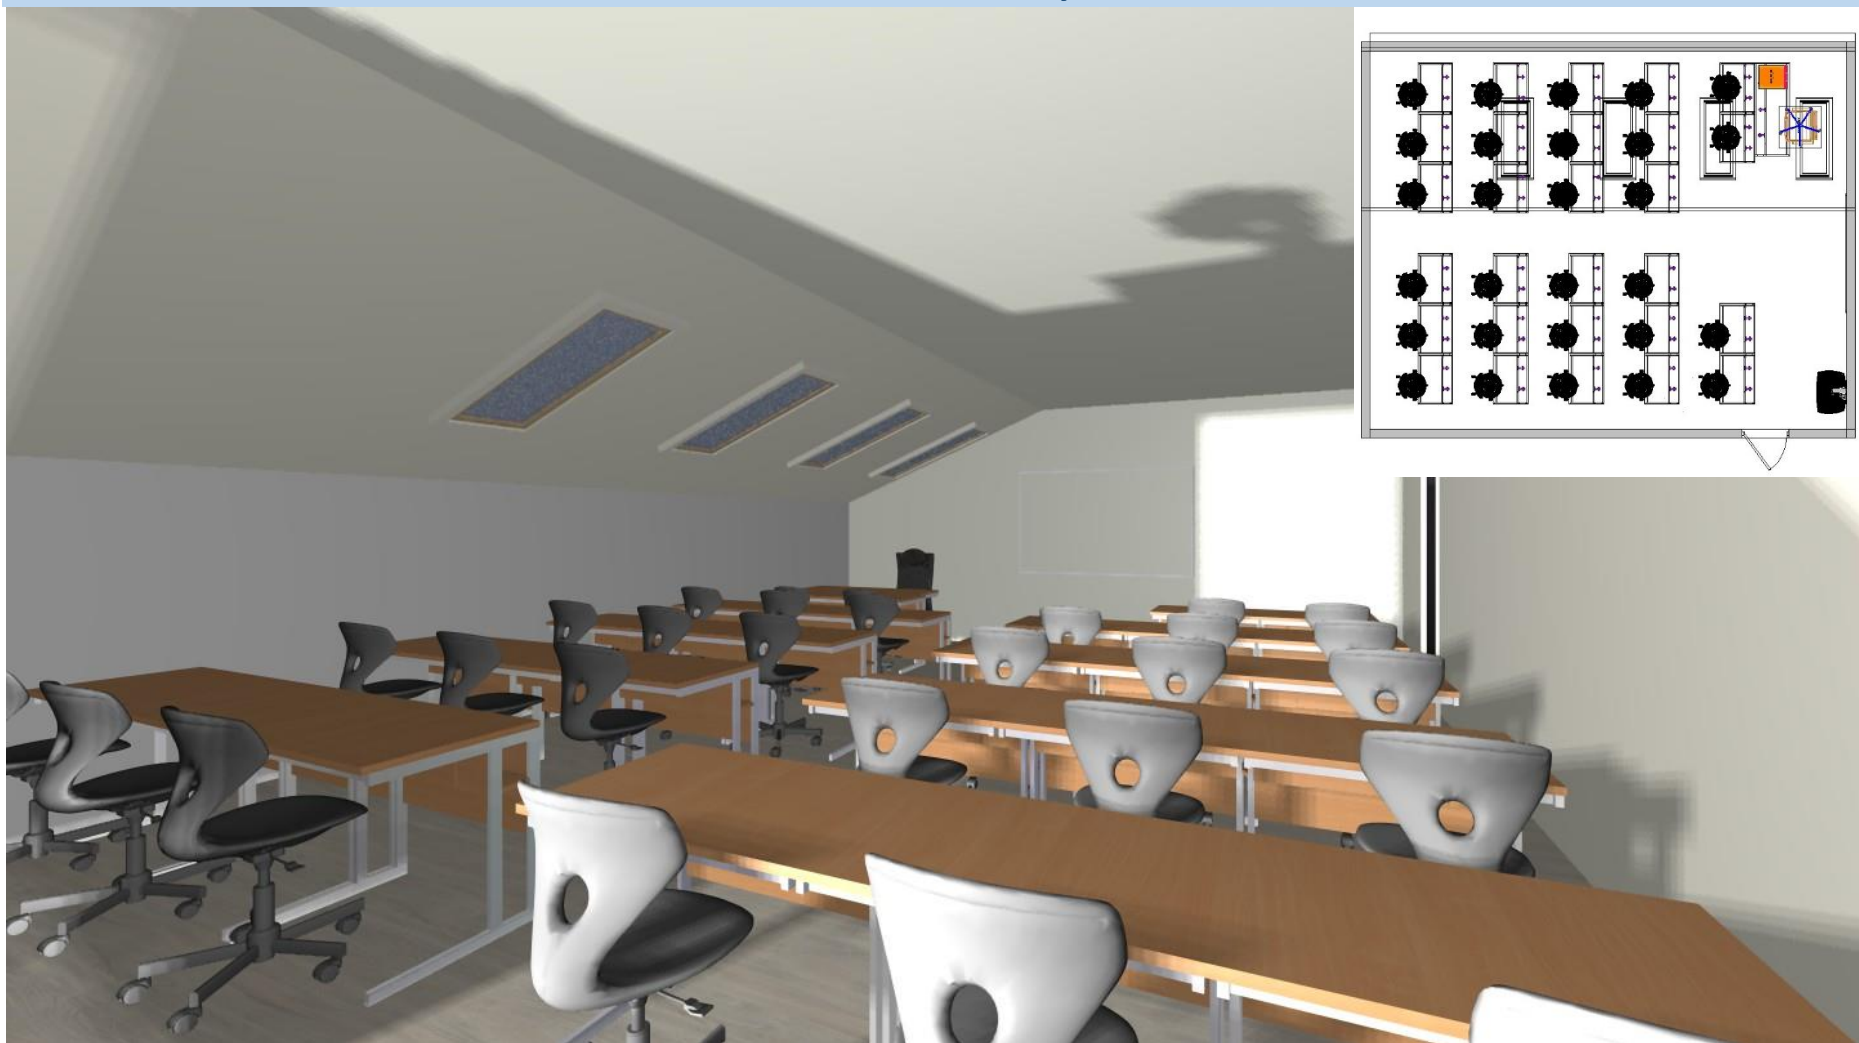

Spolufinancováno
Evropskou unií

MINISTERSTVO
PRO MÍSTNÍ
ROZVOJ ČR

Učebna informatiky II.