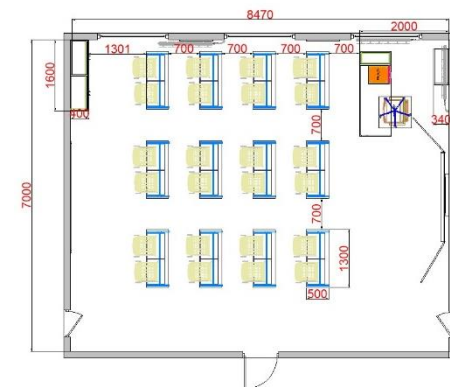

Spolufinancováno
Evropskou unií

MINISTERSTVO
PRO MÍSTNÍ
ROZVOJ ČR

Učebna cizích jazyků II.