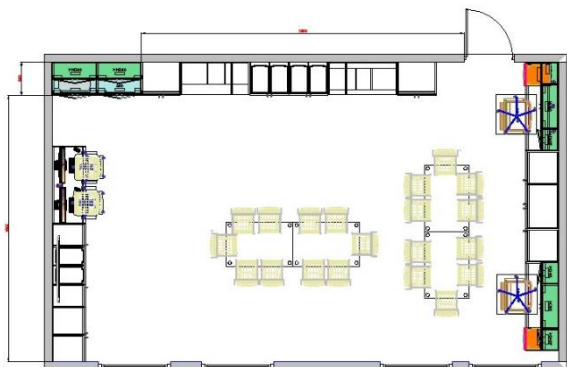

Spolufinancováno
Evropskou unií

MINISTERSTVO
PRO MÍSTNÍ
ROZVOJ ČR

Herna II.