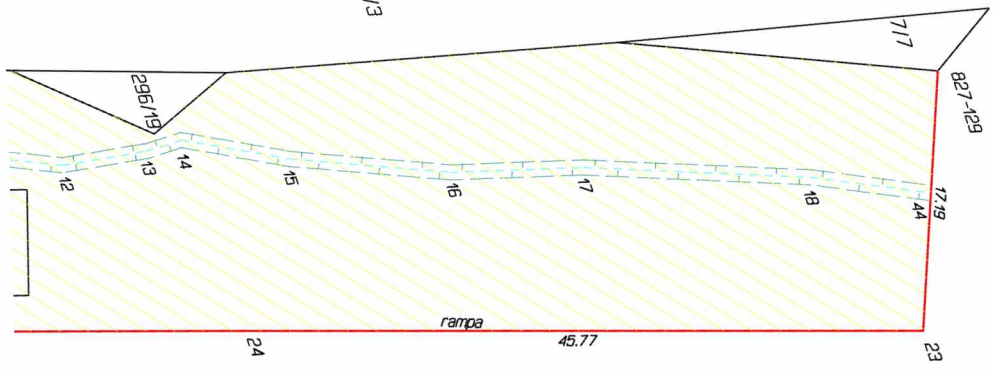

PRONÁJEM POZEMKU

Zast. Nelahozaves Zámek

celková výměra 1982 m²

ZAST. 67/1

71/40

Seznam souřadnic (S-JTSK)

Číslo bodu

	Y	X	Kód kv.	Poznámka
827-129	748541.06	1022451.12	8	barva - kolík na hraně svahu
829-381	748556.30	1022559.12	8	roh zdi
1	748570.38	1022539.11	3	osa dálkového kabelu
2	748566.21	1022549.04	3	osa dálkového kabelu
3	748563.60	1022554.96	3	osa dálkového kabelu
4	748571.84	1022537.13	3	osa dálkového kabelu
5	748572.42	1022534.00	3	osa dálkového kabelu
6	748572.12	1022532.41	3	osa dálkového kabelu
7	748568.27	1022529.64	3	osa dálkového kabelu
8	748564.02	1022526.90	3	osa dálkového kabelu
9	748562.18	1022524.29	3	osa dálkového kabelu
10	748558.29	1022519.44	3	osa dálkového kabelu
11	748556.29	1022515.78	3	osa dálkového kabelu
12	748552.92	1022508.08	3	osa dálkového kabelu
13	748552.10	1022502.52	3	osa dálkového kabelu
14	748552.07	1022500.05	3	osa dálkového kabelu
15	748548.69	1022493.65	3	osa dálkového kabelu
16	748544.57	1022483.80	3	osa dálkového kabelu
17	748542.18	1022475.33	3	osa dálkového kabelu
18	748536.93	1022461.24	3	osa dálkového kabelu
23	748525.03	1022457.32	3	barva na rampě
24	748539.09	1022500.88	3	rampa
34	748552.96	1022544.11	3	rampa
35	748557.05	1022556.87	3	rampa
41	748549.16	1022532.33	8	průsečík rampy se zdí domu
42	748550.59	1022536.72	8	průsečík rampy se zdí domu
43	748557.58	1022558.53	8	průsečík rampy s podezdívkou plotu
44	748533.51	1022454.04	8	osa dálkového kabelu