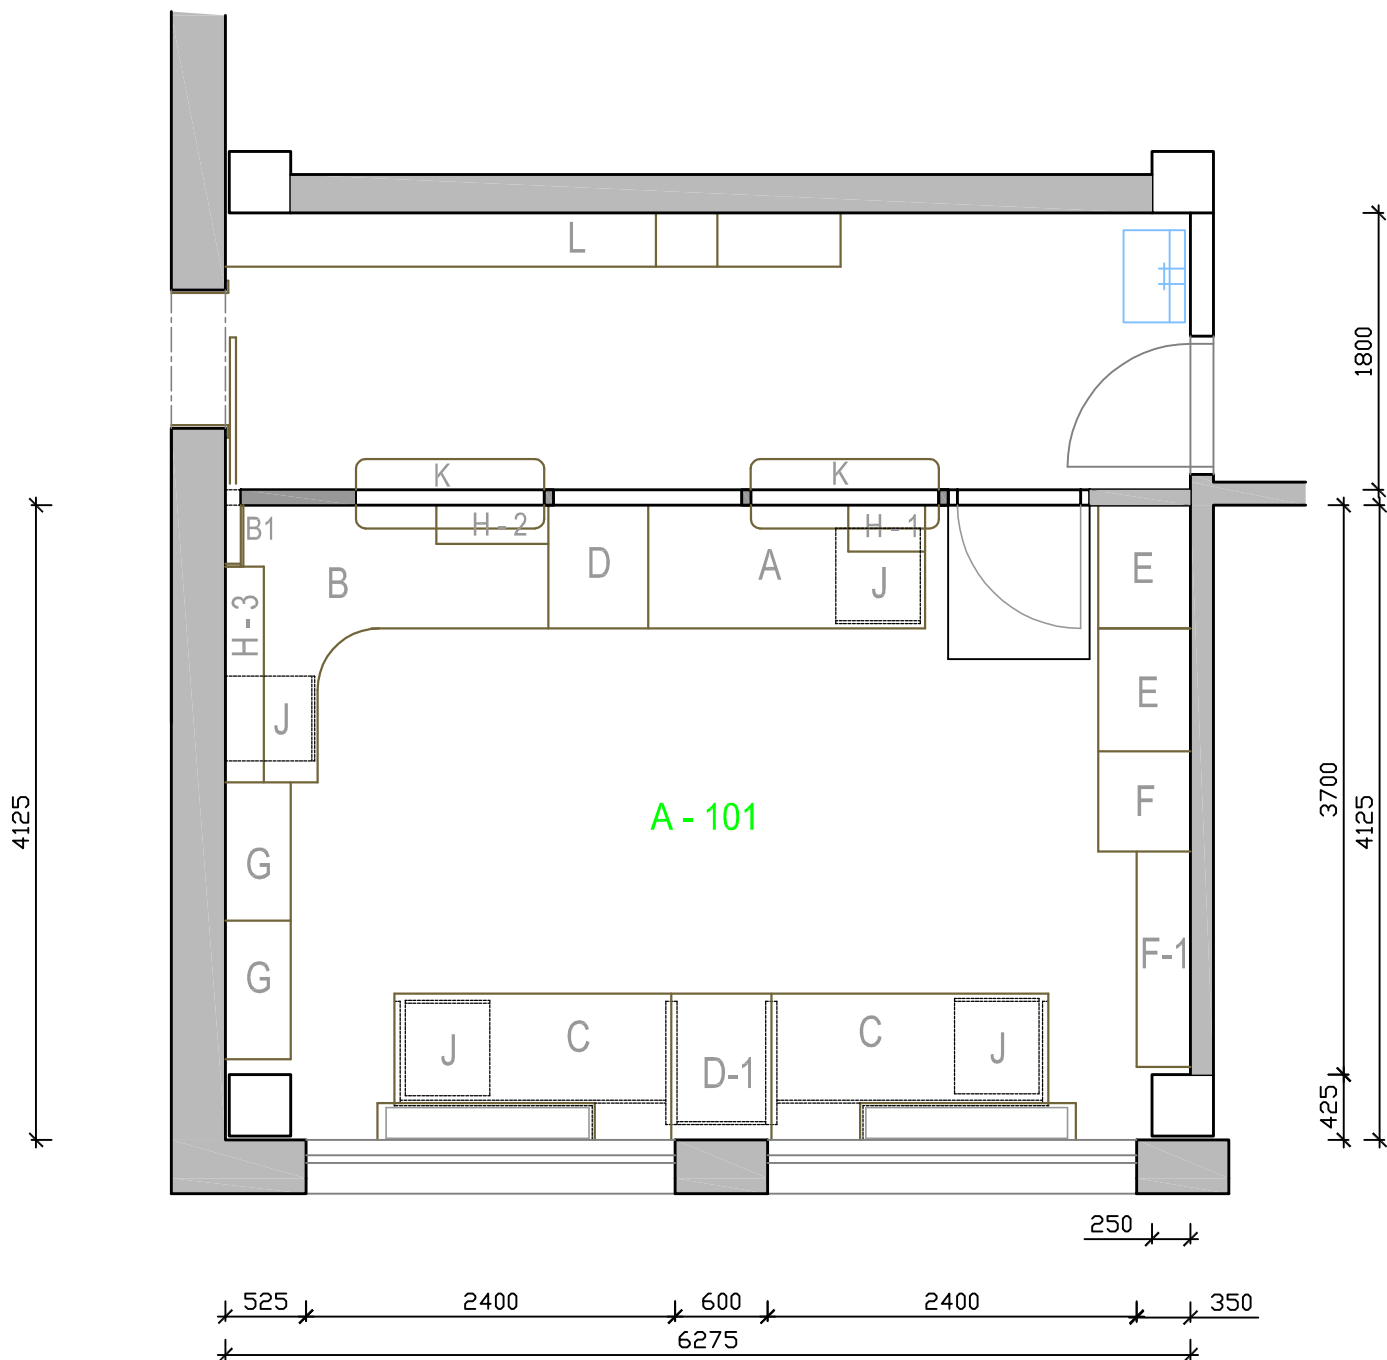

A101

KANCELÁŘ A - 101

A	KANCELÁŘSKÝ STŮL 1x
B	KANCELÁŘSKÝ STŮL 1x
C	KANCELÁŘSKÝ STŮL 2x
D	STOLEK POD TISKÁRNU 2x
E	SKŘÍŇ ŠATNÍ A NA ŠANONY
F	SESTAVA CHLADNIČKA a MW
G	DVOJITÁ SKŘÍŇ NA ŠANONY
H	POŘADAČE 3x
J	KANCELÁŘSKÝ KONTEJNER 4x
K	PULTÍKY DO PŘÍČKY
L	DVOJITÁ SKŘÍŇKA S POLICÍ

PŘED ZAPOČETÍM NUTNO MÍSTNOSTI ZAMĚŘIT
DOKUMENTACE BYLA ZHOVENA V PRŮBĚHU VÝSTAVBY
A ROZMĚRY SE MOHOU LIŠIT

PŘI MONTÁŽ JE NUTNO POČÍTAT S ODVRTÁNÍM A INSTALACÍ
POČÍTAČOVÝCH PRŮCHODEK DLE POŽADAVKŮ TECHNIKA

Materiál LTD PINIE H 3430
U 732 ST 9 ŠĚDÁ