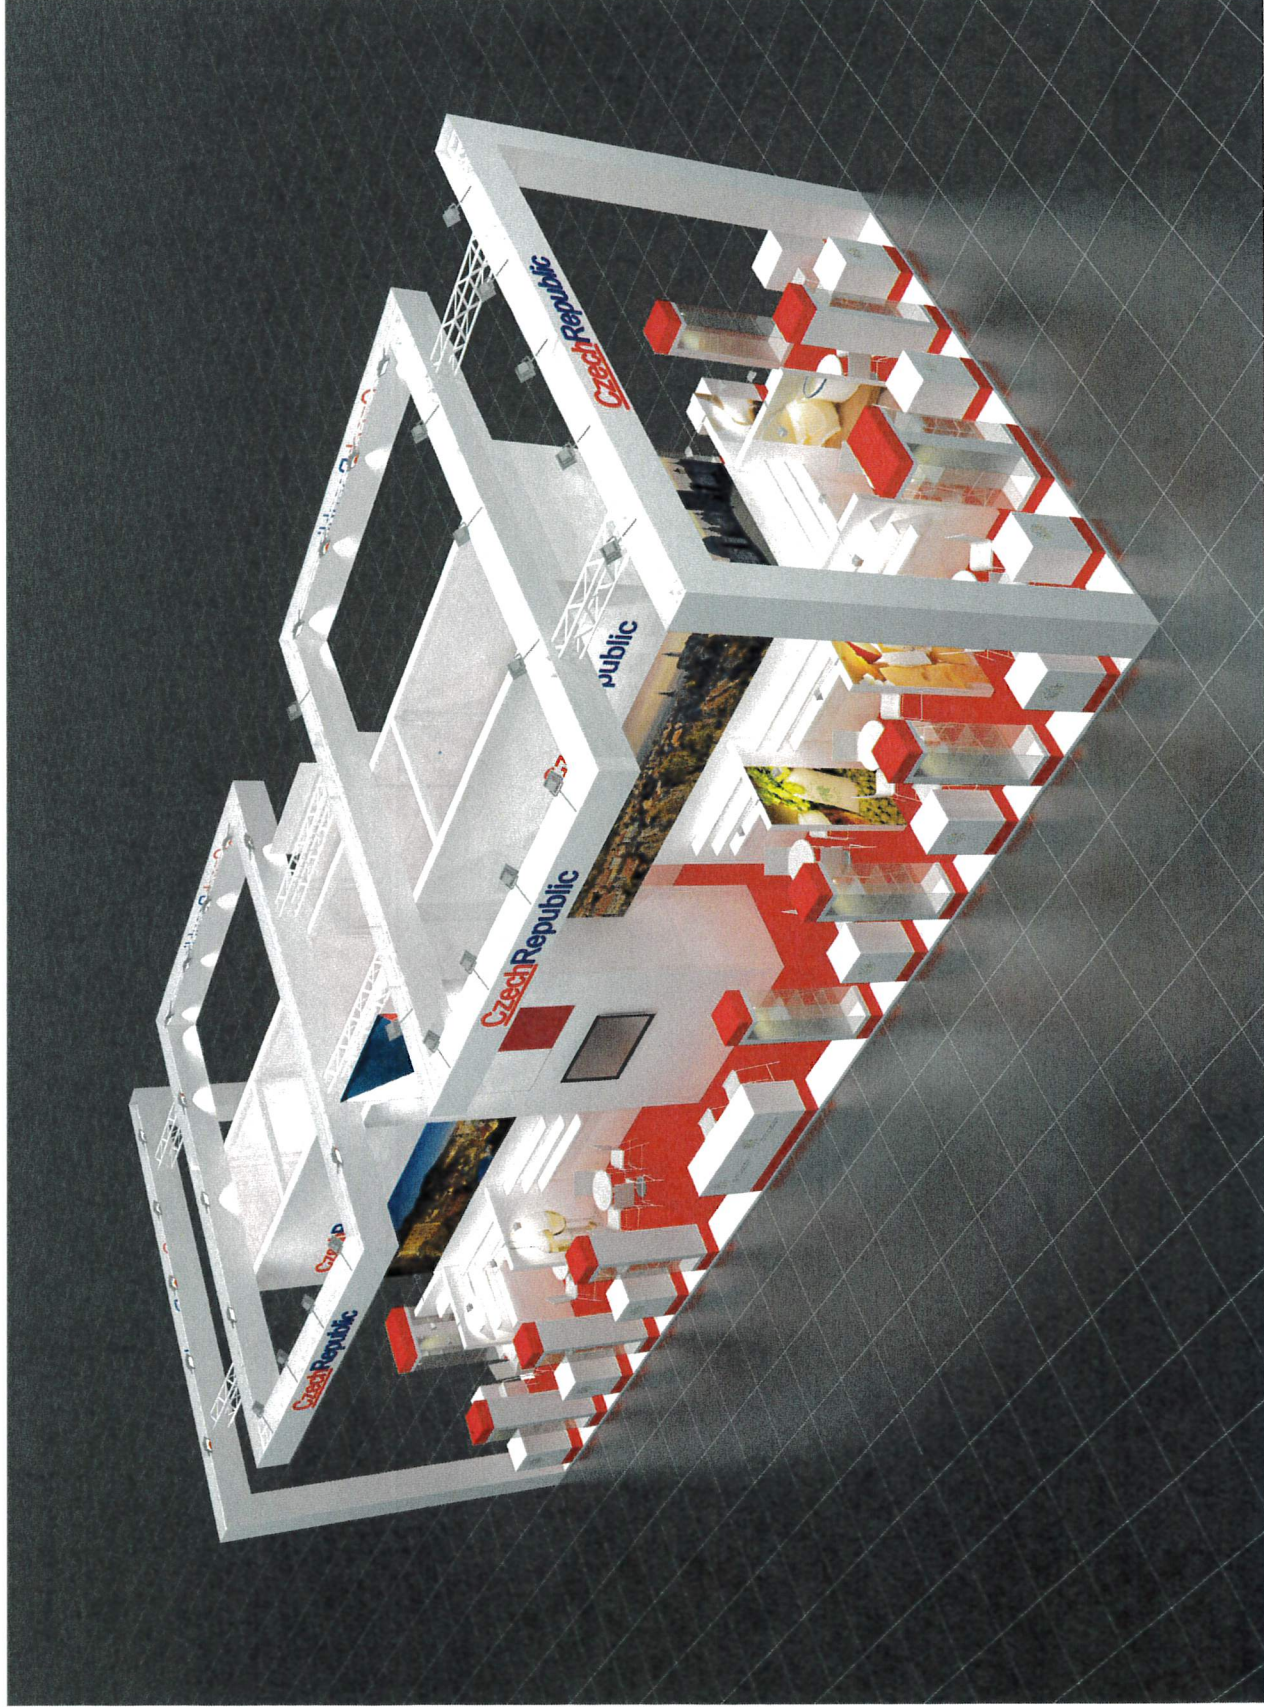

VIZUALIZACE