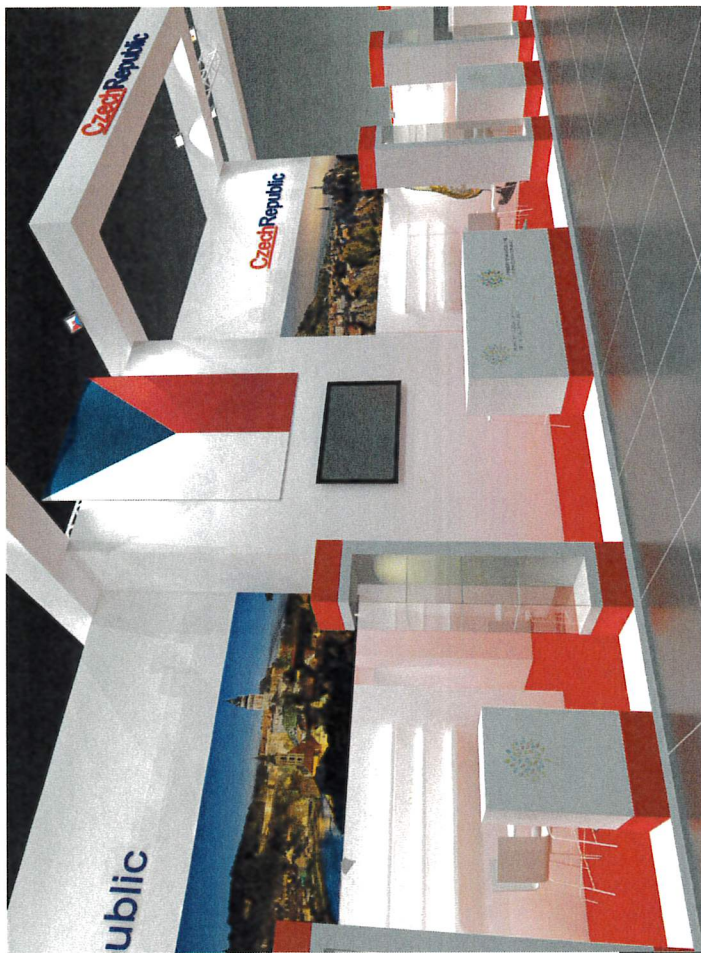

VIZUALIZACE

EXPOZICE MZE V ZAHRAANIČI