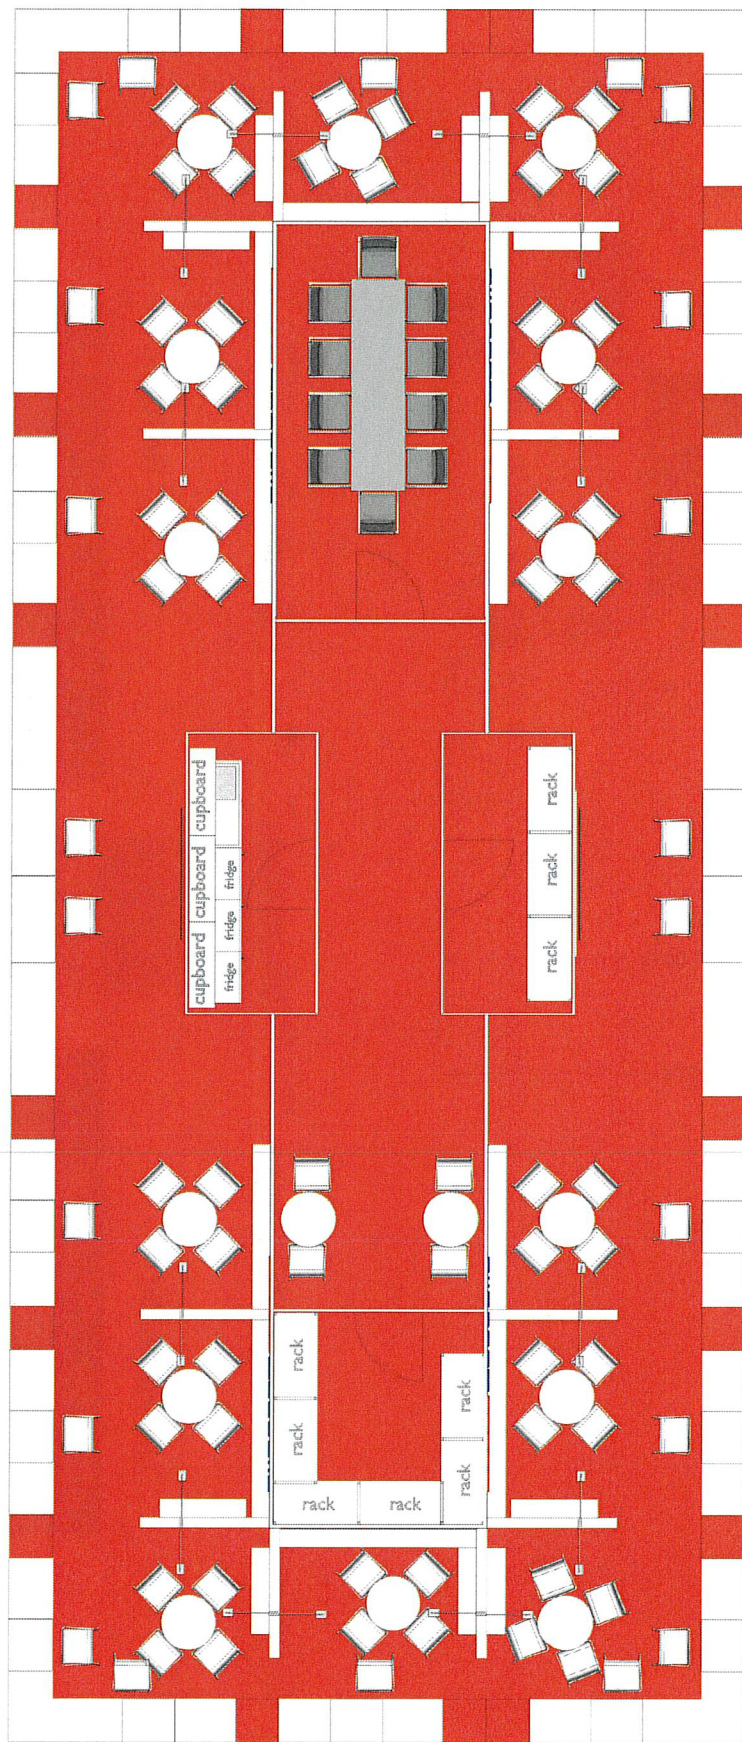

PŮDORYS bez konstrukcí a poutačů