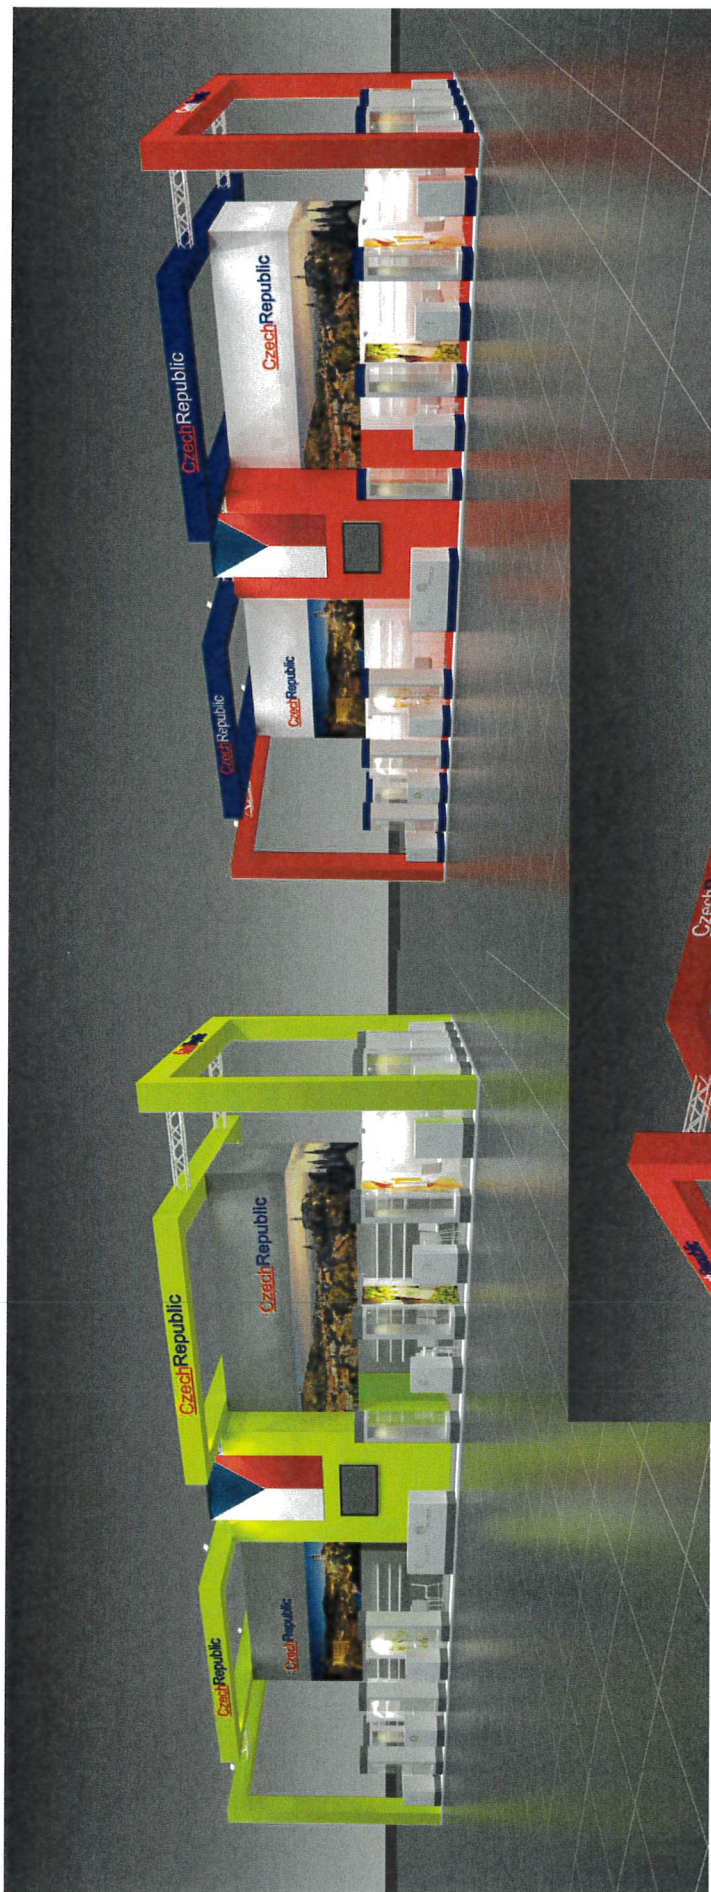

UKÁZKA BAREVNÉHO PROVEDENÍ

EXPOZICE MZe V ZAHRAŇICÍ