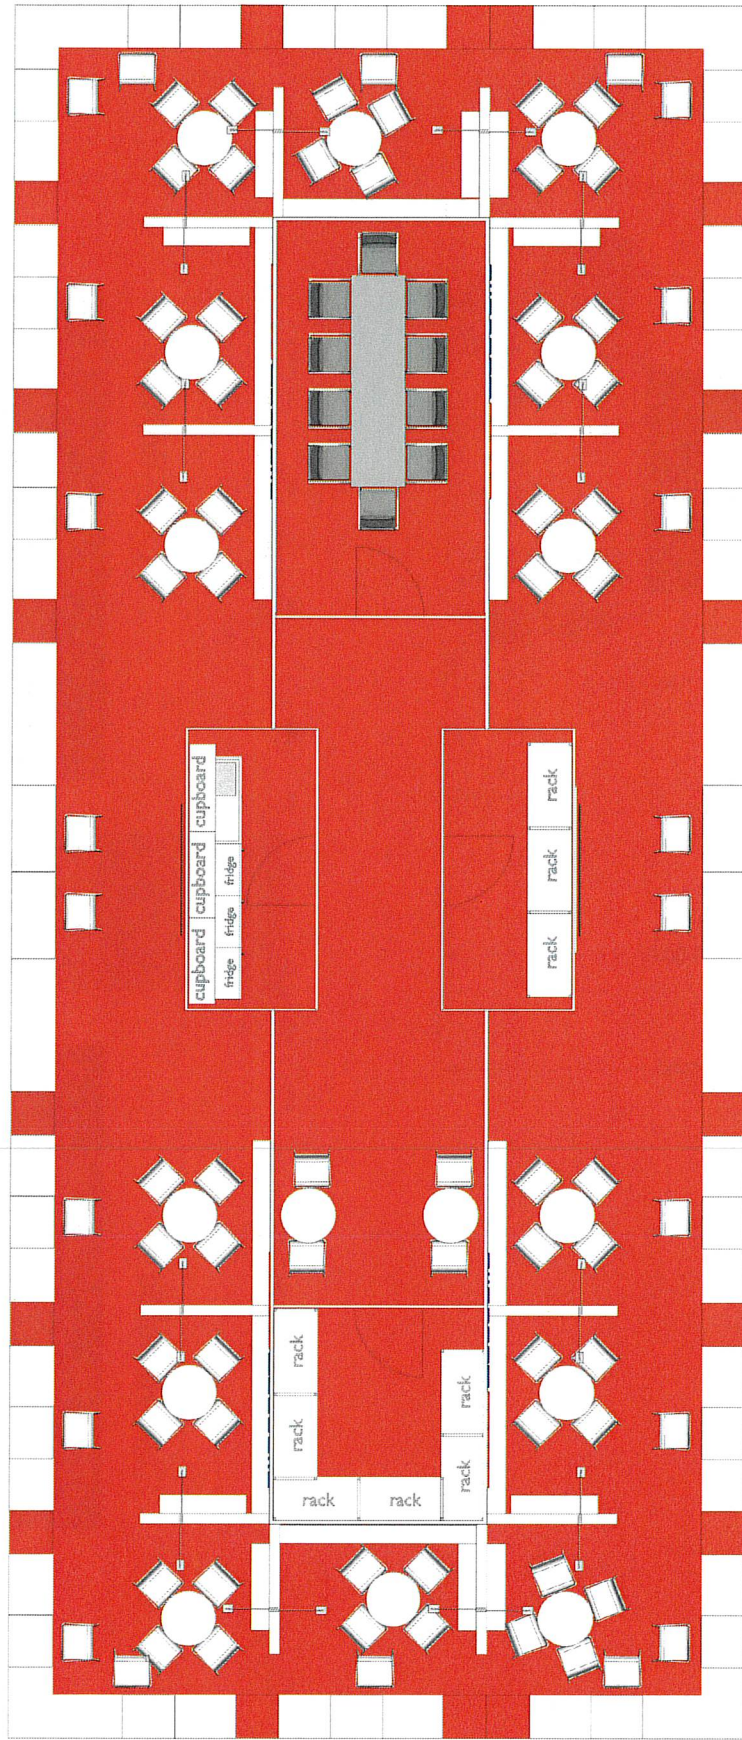

PŮDORYS bez konstrukcí a poutačů