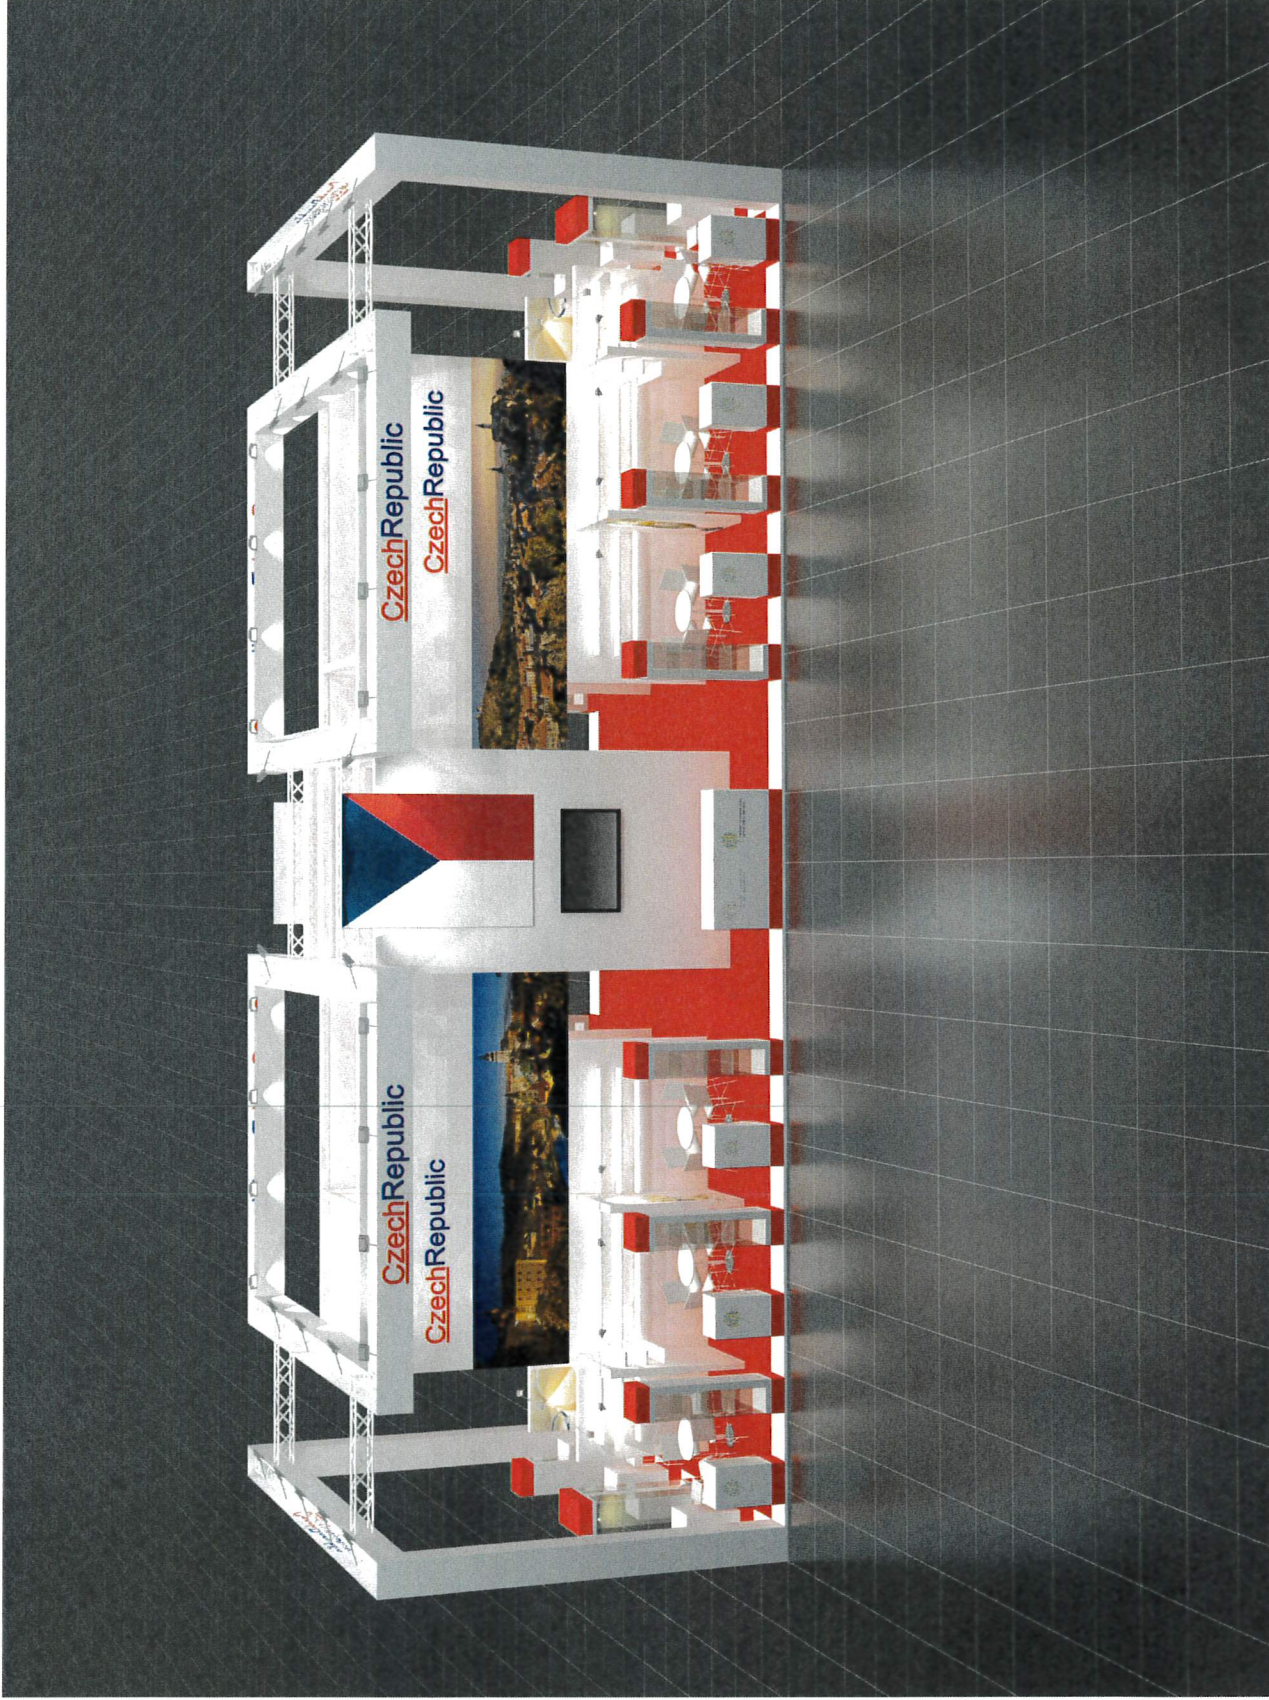

VIZUALIZACE