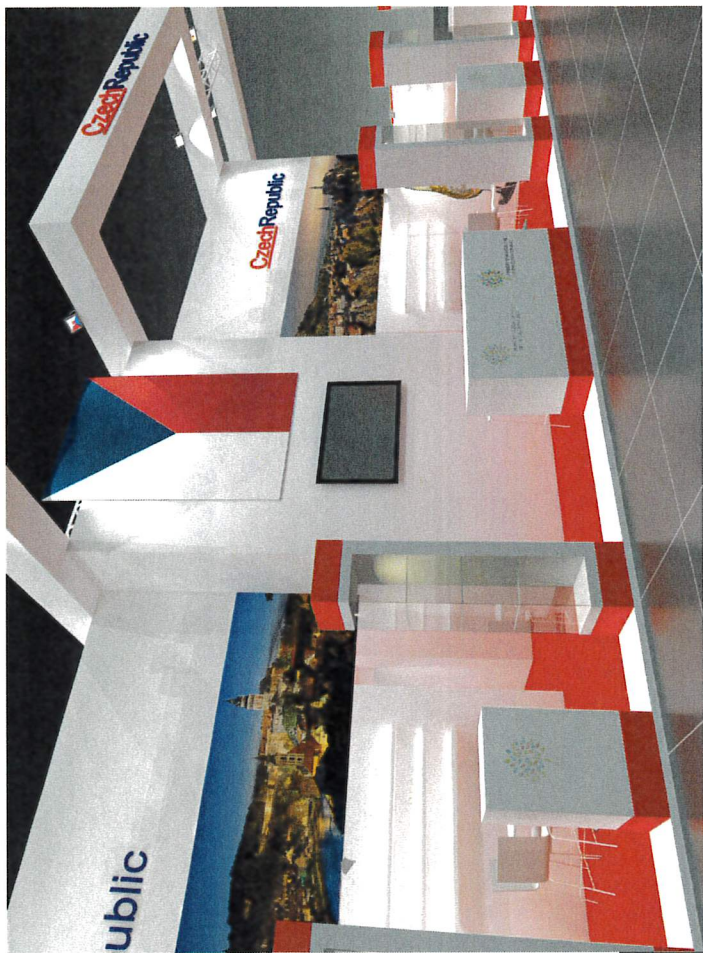

VIZUALIZACE

EXPOZICE MZE V ZAHRAANIČI