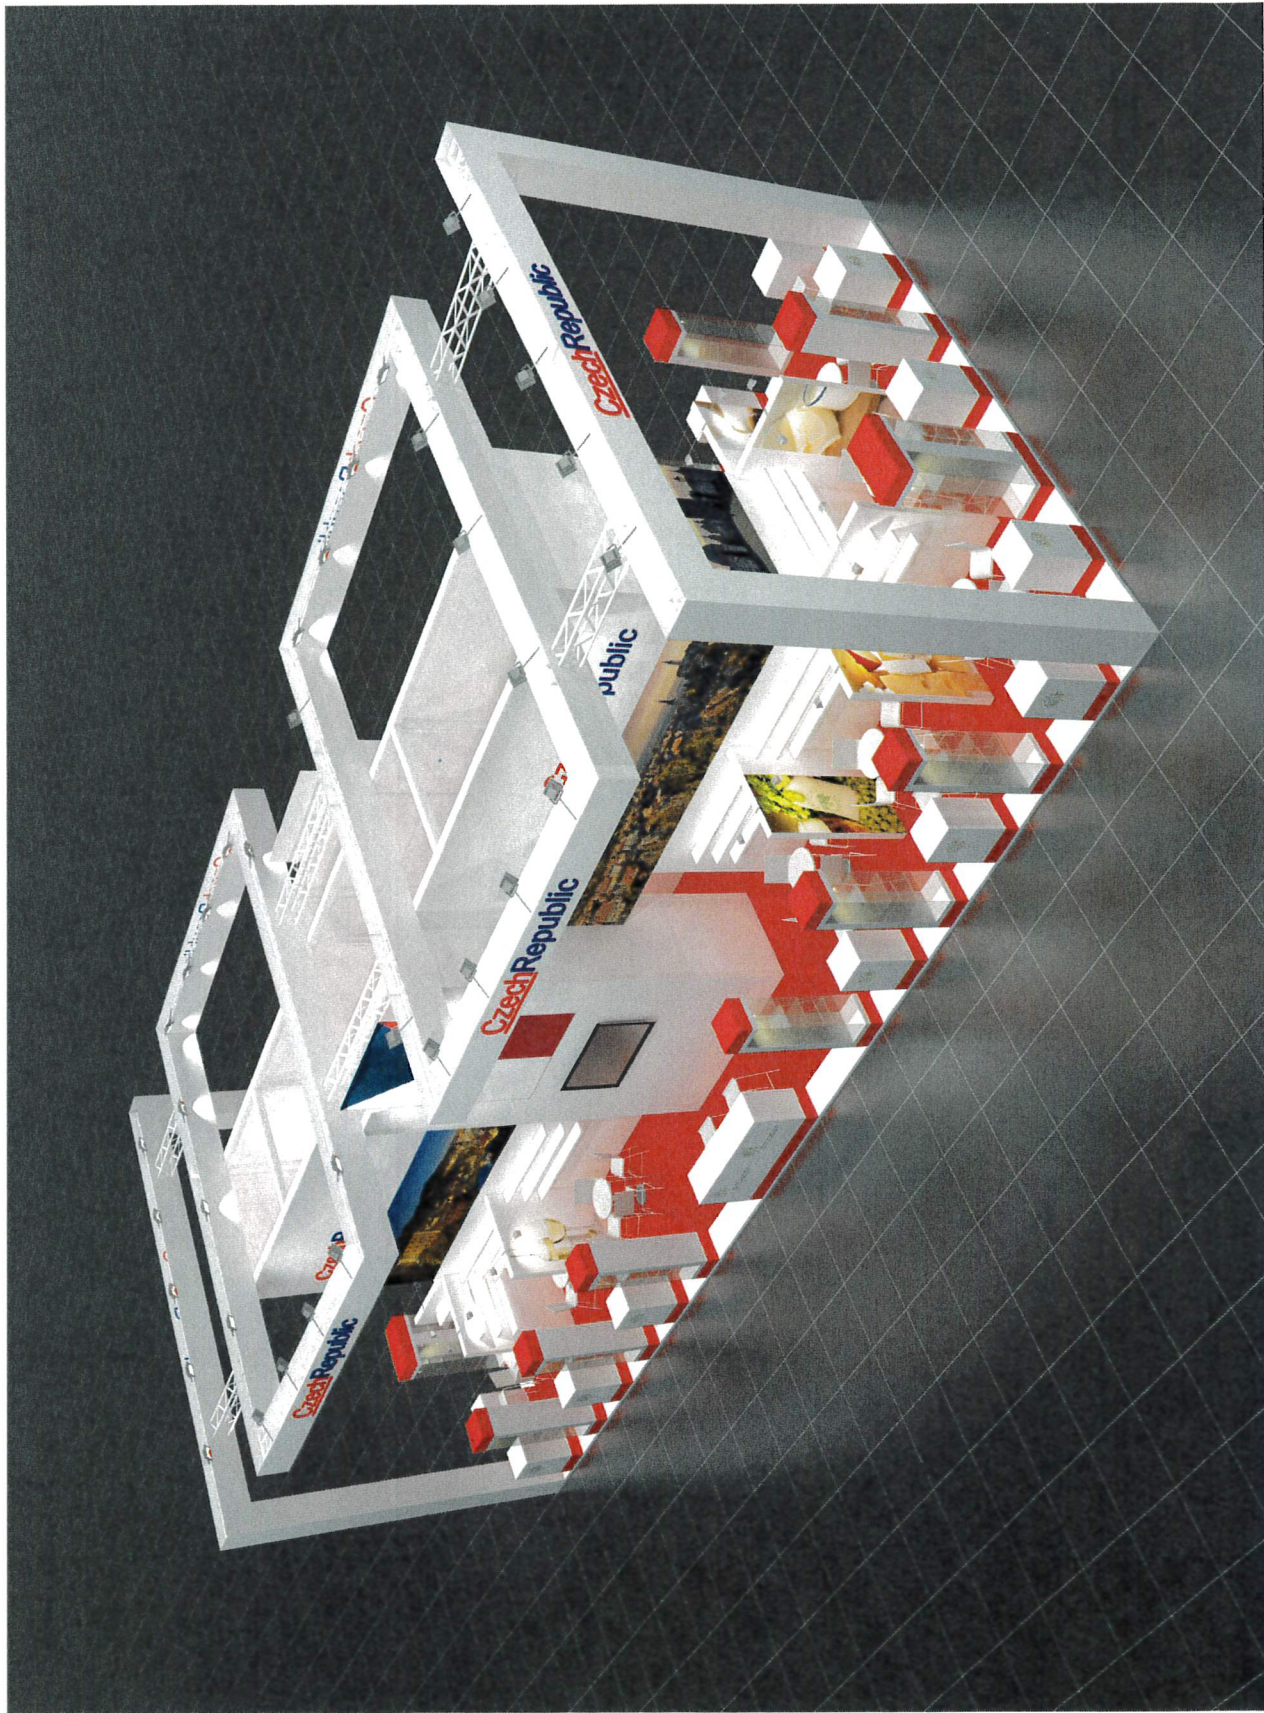

VIZUALIZACE