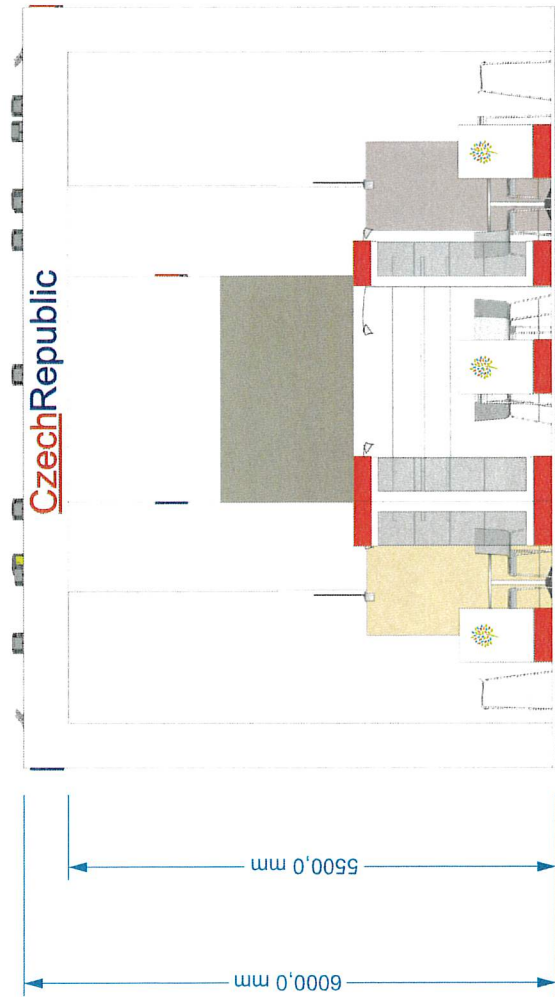

BOČNÍ POHLEDY