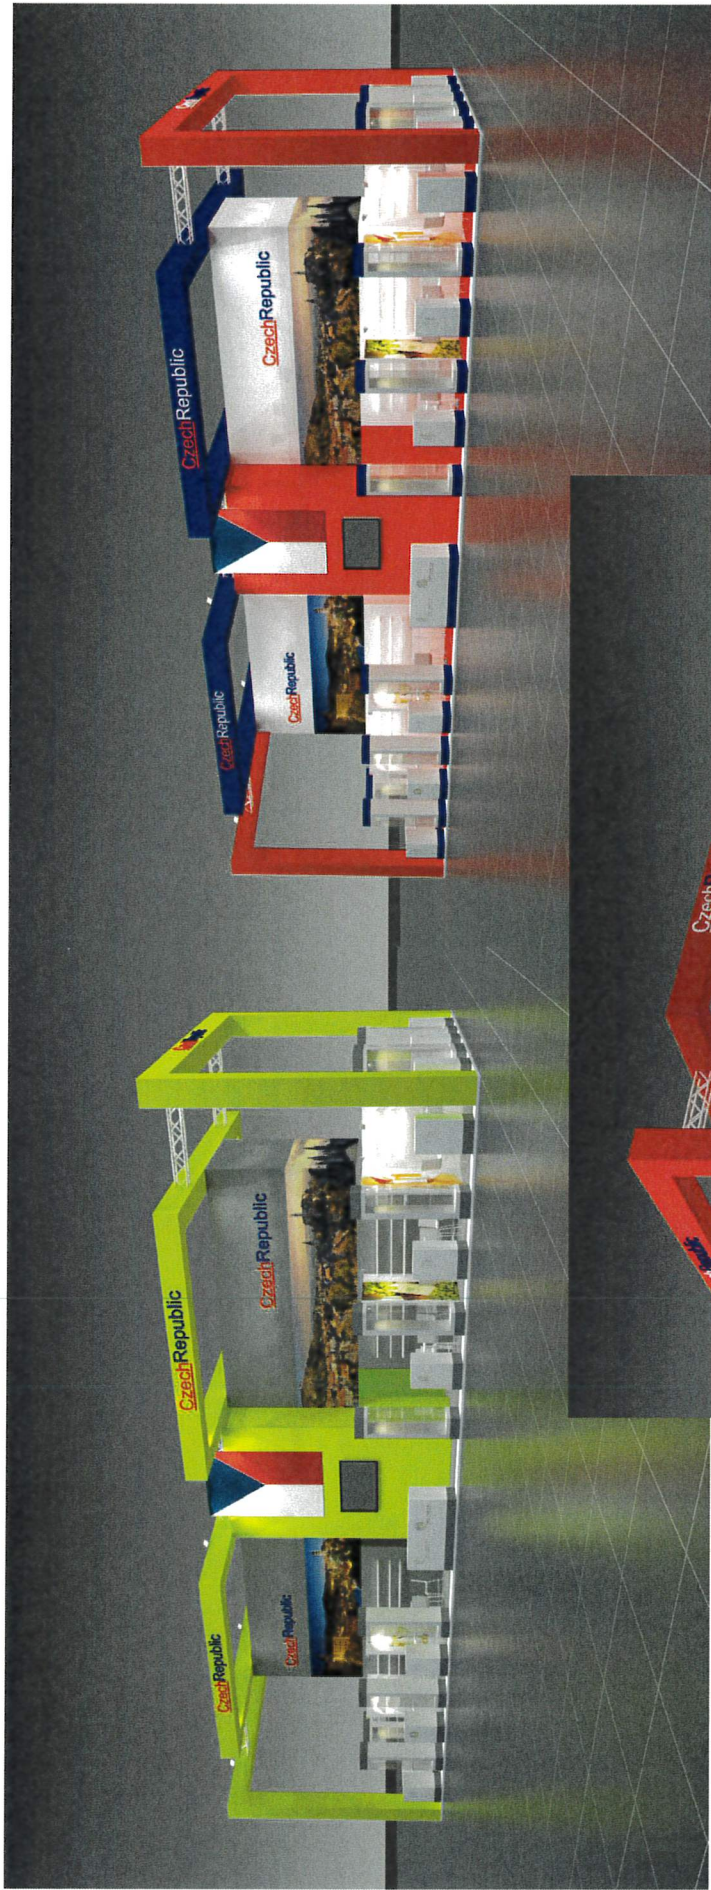

UKÁZKA BAREVNÉHO PROVEDENÍ

EXPOZICE MZe V ZAHRANIČÍ