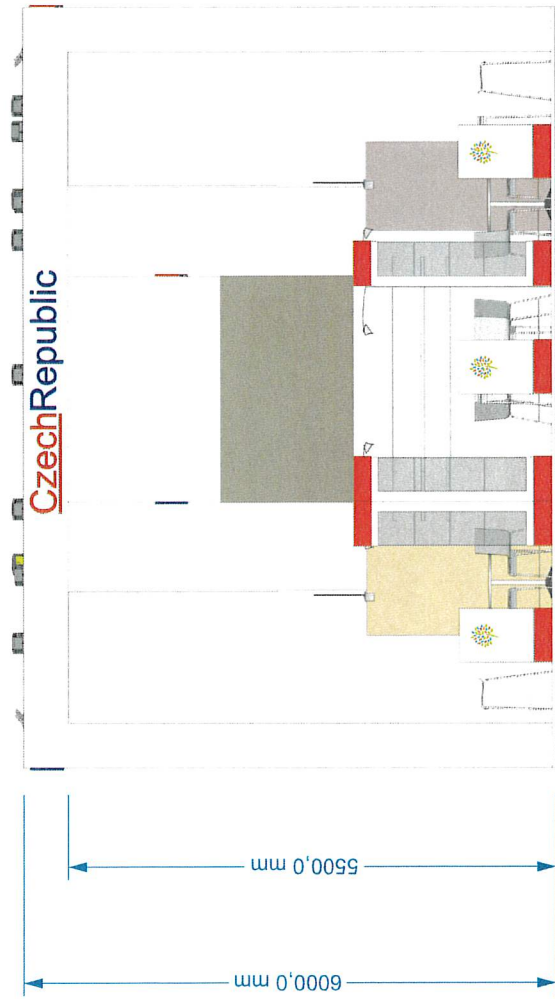

BOČNÍ POHLEDY