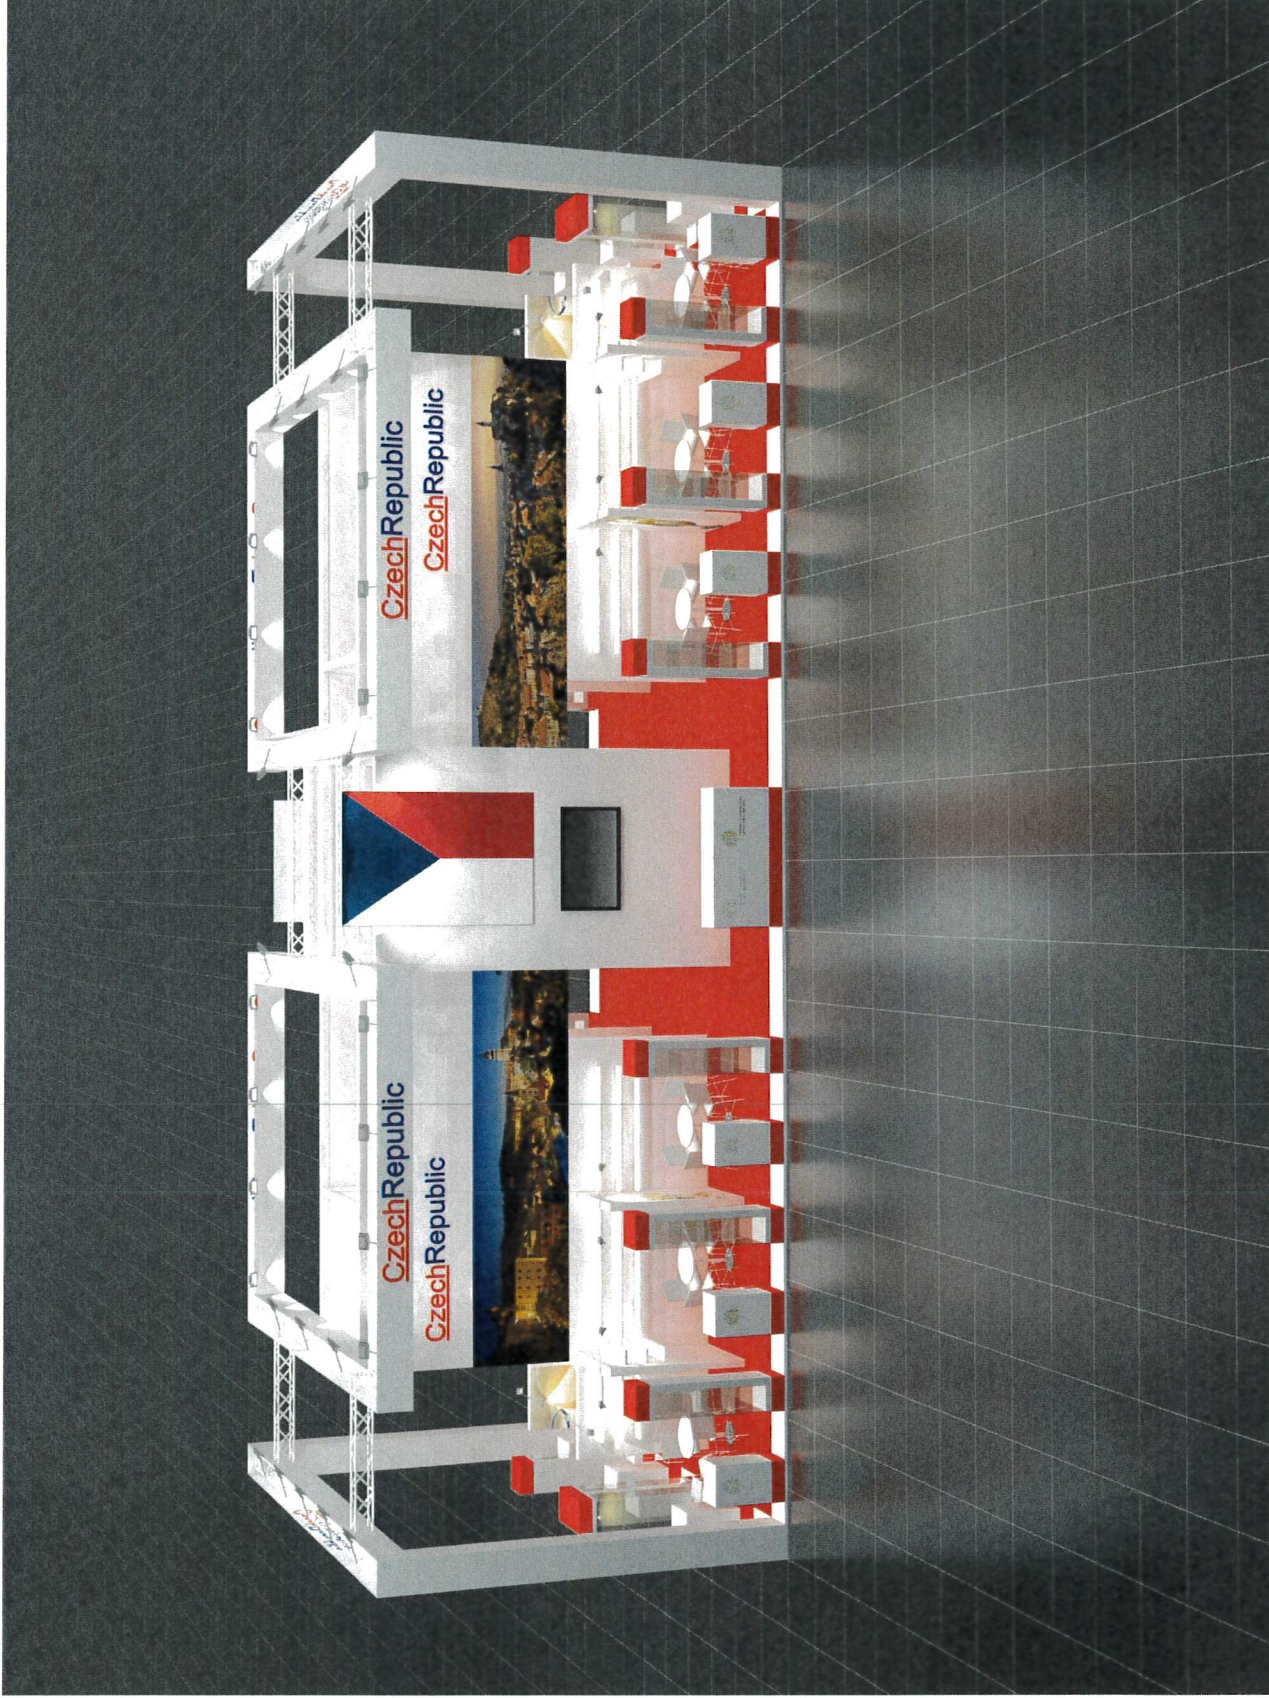

VIZUALIZACE