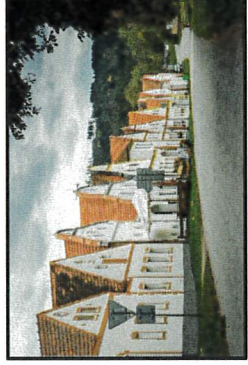

Tschechische Republik

ARCHITEKTONICKÝ NAVRHI
INTERNATIONALE GRÜNE WOCHE 2024

NÁVRH EXPOZICE NA MEZINÁRODNÍM VELETRHU INTERNATIONALE GRÜNE WOCH

POJETÍ NÁVRHU

Návrh expozice jsme spojili moderním způsobem se silným důrazem na grafiku. Hlavní část expozice – centrální stavba – je tvořena fotopozadím s českou krajinou, před níž se nacházejí designově čisté naznačené tradiční tvary budov českého venkova. Vytváří se tak plastická scéna s domky v popředí a výhledem do krajiny v pozadí. Domky jsou naznačeny pouze jako bílé obrysové linky s výplní v podobě velkoplošné grafiky tematicky odpovídající vždy danému vystavovateli. Na čelních stranách je umístěna restaurace a pivní bar. Pivní bar ilustruje pivovar a nabízí k ochutnání několik druhů piva. Restaurace s bílým plůtkem, pergolovým zastřešením s náladovým osvětlením a grafikou návsi nabízí příjemné a autentické posezení. Po delších stranách expozice jsou rozestry presentační prostory vystavovatelů v podobě tržových stánků s „prodejními“ regály a vitrinami před vlastním domkem se stylizující grafikou a označením v podobě různých vývěsek. Vše je pojato jednoduše, čistě a bez přílišných detailů pro dosažení jasného a moderního vizuálu. České národní barvy jsou protknuty v několika prvcích, nebíjí se, ale právě naopak – doplňují celkové barevné pojetí expozice.

DEKORACE

Hlavní dekorace stánku je složena z

- ▶ vlastních atypické stavby,
- ▶ grafických ploch na stěnách,
- ▶ listků z logotypu MZe na prvcích expozice,
- ▶ zelených a květinových dekorací.

ARCHITEKTONICKÝ NÁVRH
INTERNATIONALE GRÜNE WOCHE 2024