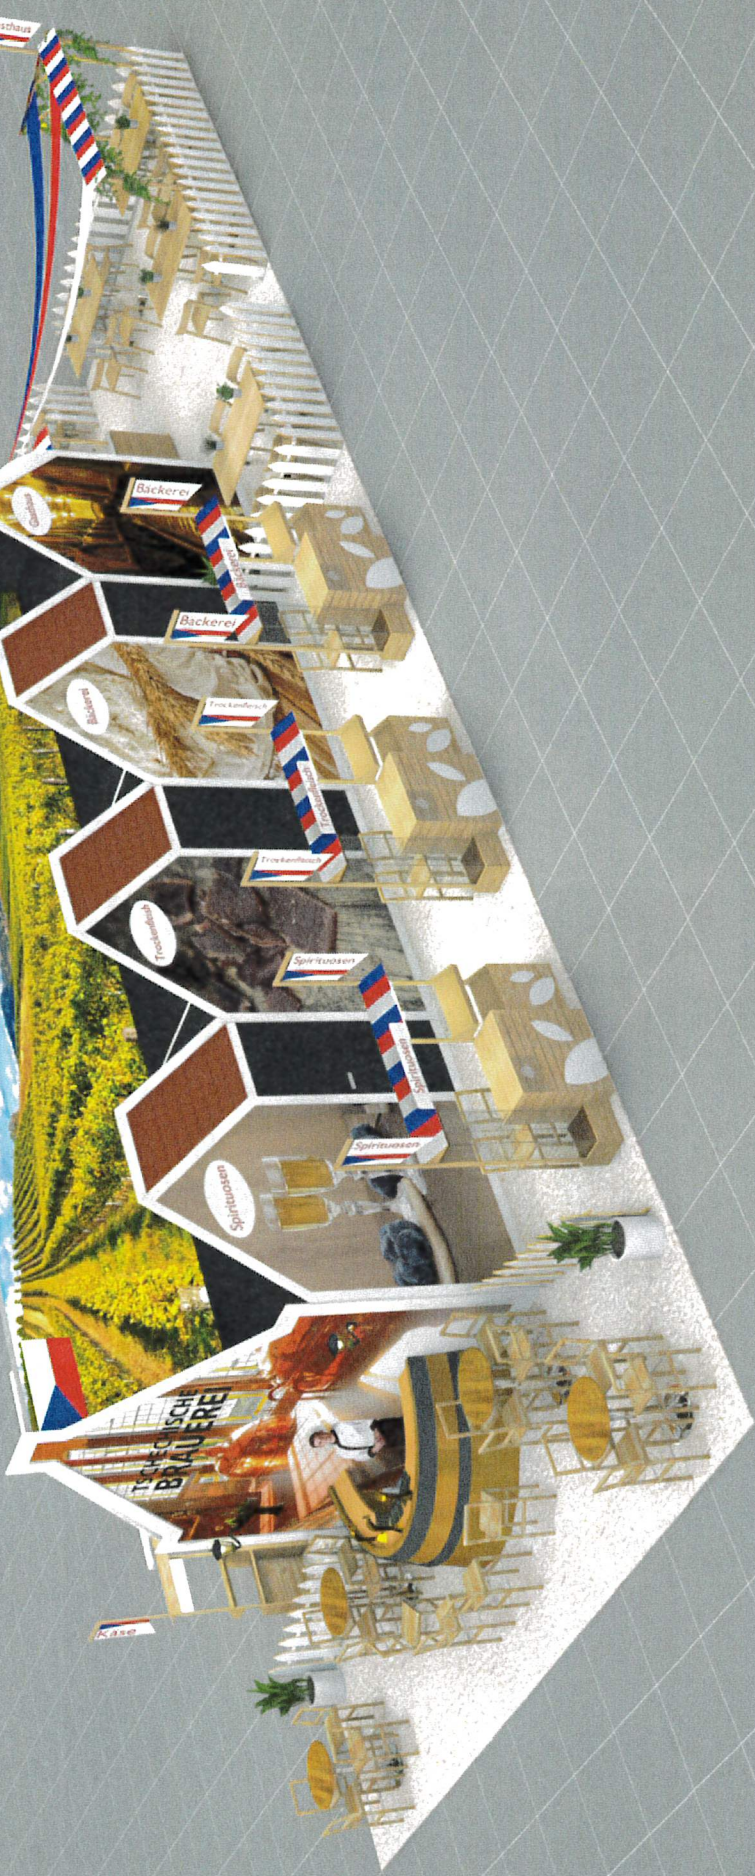

tschechien **Czechia**

Tschechische Republik

ARCHITEKTONICKÝ NÁVRH
INTERNATIONALE GRÜNE WOCHE 2024