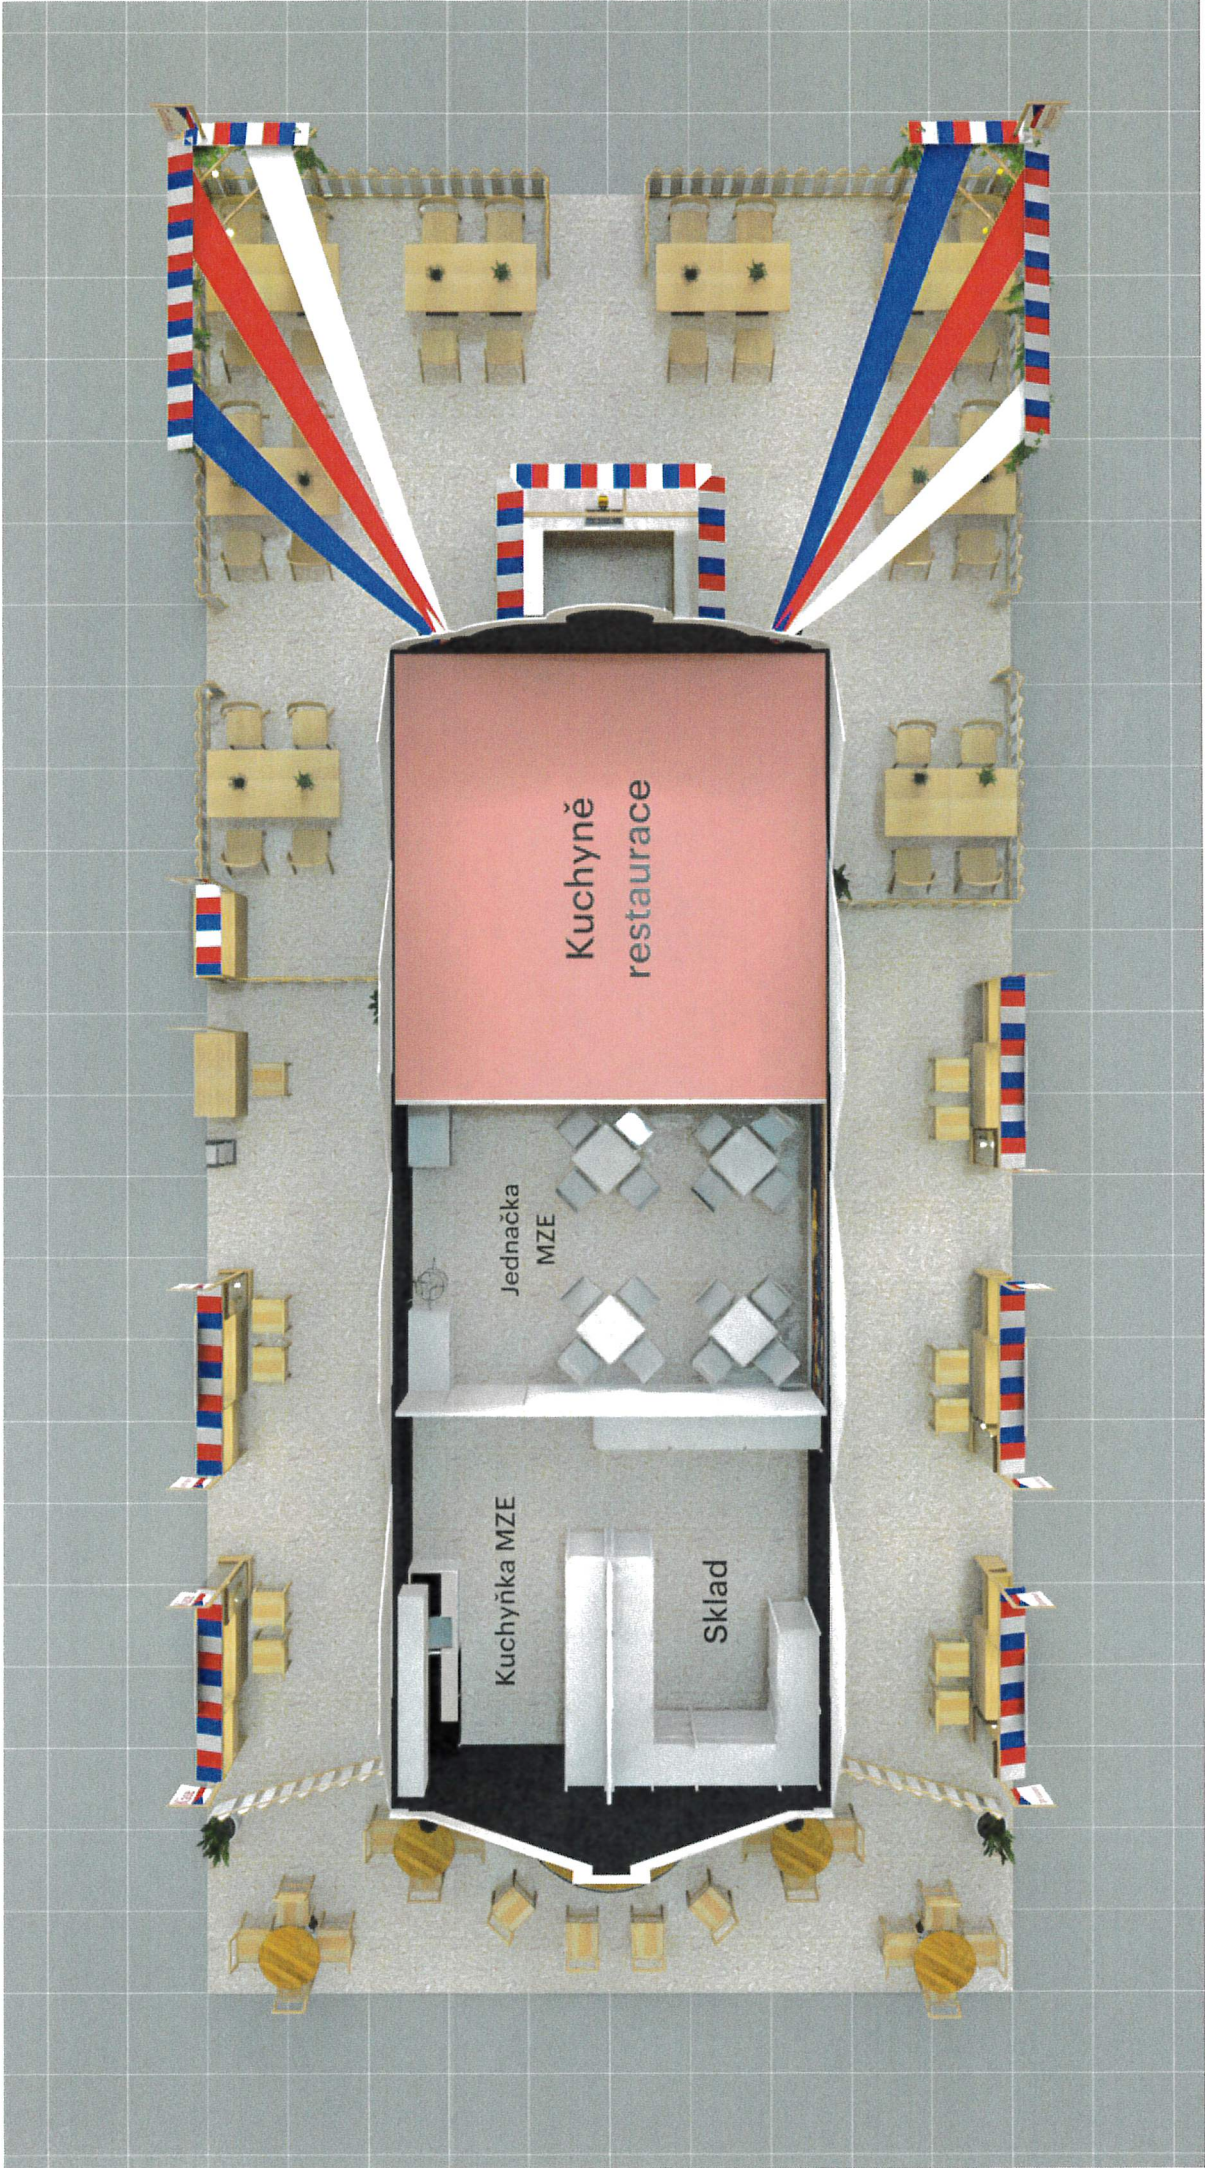

ARCHITKTONICKÝ NÁVRH
INTERNATIONALE GRÜNE WOCHE 2024