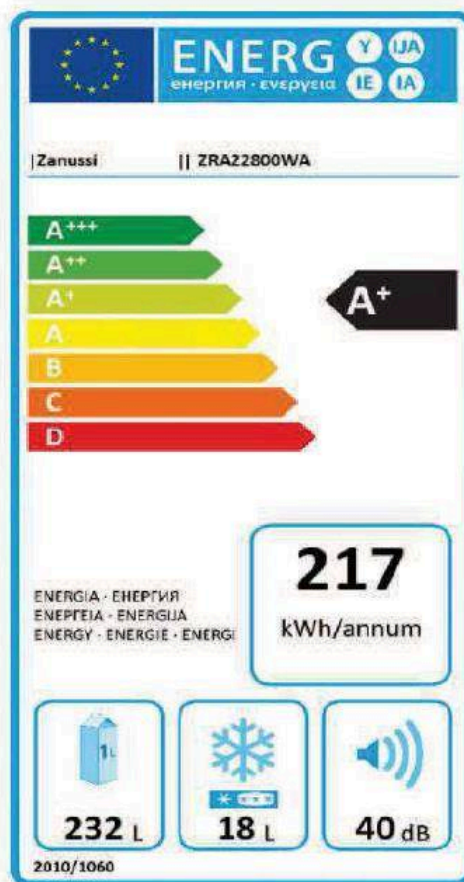

Popis:

- * Poličky chladničky: 3 plná šířka, Skleněné s lištou
- * Nastavitelná výška polic
- * Mechanické ovládání teploty
- * Držák vajec: 1 na 6 vajíček
- * Barva: bílá
- * Nožky: nastavitelné, přední

Rozměry výrobku:

Hmotnost (kg): 41.500

Výška (cm): 125.00

Šířka (cm): 55.00

Hloubka (cm): 61.20

chladnička Goddess RSC084GW8SS

- * energetická třída A+,
- * rozměry (VxŠxH) : 84x48x43 cm
- * užitný objem chladničky / mrazničky: 73 l / 9 l
- * police z tvrzeného skla v lednici
- * velmi úsporná!
- * spotřeba energie: 0,30 kWh/24h
- * hmotnost: 22 kg
- * třída mrazení : výparník
- * klimatická třída : ST
- * hlučnost : 41dB(A)
- * mechanické ovládání
- * nastavitelný termostat
- * 1 průhledný šuplík v lednici
- * 2 přihrádky ve dveřích lednice
- * výškově stavitelné nožky
- * možnost změny strany otevírání dveří
- * barva bílá

Mikrovlnná trouba Electrolux EMM 21000 W

elektronická, volně stojící

Příkon (W) : 1250

objem vnitřního prostoru (l) : 21

průměr otočného talíře: 27 cm

výkon mikrovlnného ohřevu: 800 W

5 výk. stupňů

mechanismus otevírání dveří stlačením

hlučnost 60 dB

signál při ukončení cyklu

knoflíkový ovladač k volbě výkonu

materiál vnitřku trouby : Lakovaná ocel

rozměry (VxŠxH): 28,7 x 48,5 x 42,2 cm

hmotnost: 12.96 kg

barva ovladačů : černá

barva vnitřku trouby: šedá