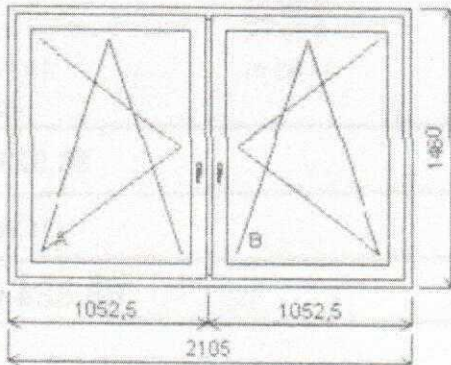

Množství: 1

Cena za ks: 6 265,00 Kč

Celkem:**6 265,00 Kč**

Pozice: 4/: Dvojdílné okno se sloupkem + příslušenství

Rozměry rámu: 2105,0 x 1460,0 mm

CLASSIC Line

Základní cena:	Dvojdílné okno se sloupkem	7 120,00 Kč
Barva (ext/int):	Bílá	
Sklo:	T4-12TGI-F4-12TGI-T4 U=0.7 33dB TERMIO	
Rám:	Rám 64 mm s těs.	
Sloupek:	Poutec 86mm	
Křídlo:	Křídlo Z60 Classic Line s těs.	
Podklad. profil:	Podkladní lišta 30/5K bílá	
Barva těsnění:	Standard	
Zasklívací lišta:	hranatá	
Klika:	Okenní klika proti vniknutí BÍLÁ OPTIMO	
Doplňky:	Parapet vnitřní Alfa Line - Bílá, krytka bílá d=2150, hl=500, 1ks	870,00 Kč
	Sít' okenní OPTIMO EXT16 RAL s kartáčkem Bílá pole B	633,00 Kč
	Překrývací plech 50 x 20 mm 1ks, B=2150mm	67,00 Kč
Výška kliky:	kování 1ks (FFG) A.500, B.500	671,00 Kč