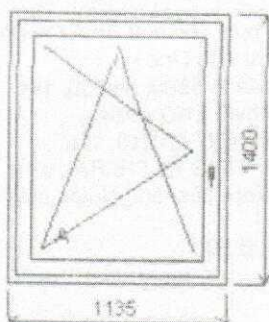

Výška kličky:

Množství: 2

Cena za ks: 4 657,00 Kč

Celkem:**9 314,00 Kč**

Pozice: 1a/: Jednodílné okno + příslušenství

Rozměry rámu: 1135,0 x 1400,0 mm

CLASSIC Line

Základní cena:	Jednodílné okno	3 946,00 Kč
Barva (ext/int):	Bílá	
Sklo:	T4-12TGI-F4-12TGI-T4 U=0.7 33dB TERMIO	
Rám:	Rám 64 mm s těs.	
Křídlo:	Křídlo Z60 Classic Line s těs.	
Podklad, profil:	Podkladní lišta 30/5K bílá	
Barva těsnění:	Standard	
Zasklívací lišta:	hraná	
Klika:	Okenní klika uzamykatelná TOKYO BÍLÁ	
Doplňky:	Parapet vnitřní Alfa Line - Bílá, krytka bílá d=1200, hl=300, 1ks	279,00 Kč
	Parapet venkovní EKO pozink, bílý, krytka d=1135, hl=225, 1ks	160,00 Kč
	Žal.IDSN EKO Celostín RAL- lamela STANDARD 0,18mm b:1/1 BÍLÁ ovl:L Bezpečnostní_žaluzie_! pole A (FFG) A:500	272,00 Kč