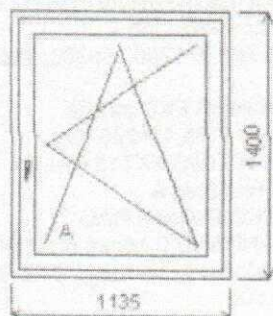

Pozice: 1/: Jednodílné okno + příslušenství

Rozměry rámu: 1135,0 x 1400,0 mm

CLASSIC Line

Základní cena:	Jednodílné okno	3 946,00 Kč
Barva (ext/int):	Bílá	
Sklo:	T4-12TGI-F4-12TGI-T4 U=0.7 33dB TERMIO	
Rám:	Rám 64 mm s těs.	
Křídlo:	Křídlo Z60 Classic Line s těs.	
Podklad, profil:	Podkladní lišta 30/5K bílá	
Barva těsnění:	Standard	
Zasklívací lišta:	hraná	
Klika:	Okenní klika uzamykatelná TOKYO BÍLÁ	
Doplňky:	Parapet vnitřní Alfa Line - Bílá, krytka bílá d=1200, hl=300, 1ks	279,00 Kč
	Parapet venkovní EKO pozink, bílý, krytka d=1135, hl=225, 1ks	160,00 Kč
	Žal.IDSN EKO Celostín RAL- lamela STANDARD 0,18mm b:1/1 BÍLÁ ovl:P|Bezpečnostní_žaluzie_! pole A (FFG) A:500	272,00 Kč

Výška kličky:

Množství: 2

Cena za ks: 4 657,00 Kč

Celkem:

9 314,00 Kč

Pozice: 1a/: Jednodílné okno + příslušenství

Rozměry rámu: 1135,0 x 1400,0 mm

CLASSIC Line