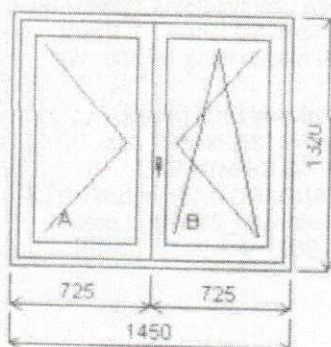

Množství: 1

Cena za ks: 5 303,00 Kč

Celkem:**5 303,00 Kč**

Pozice: 3/: Dvojdílné okno + příslušenství

Rozměry rámu: 1450,0 x 1320,0 mm

CLASSIC Line

Základní cena:	Dvojdílné okno	5 355,00 Kč
Barva (ext/int):	Bílá	
Sklo:	T4-12TGI-F4-12TGI-T4 U=0,7 33dB TERMIO	
Rám:	Rám 64 mm s těs.	
Stulp:	Klapačka malá 44mm	
Křídlo:	Křídlo Z60 Classic Line s těs.	
Podklad. profil:	Podkladní lišta 30/5K bílá	
Barva těsnění:	Standard	
Zasklívací lišta:	hranatá	
Klika:	Okenní klika proti vniknutí BÍLÁ OPTIMO	
Doplňky:	Parapet vnitřní Alfa Line - Bílá, krytka bílá d=1500, hl=300, 1ks	345,00 Kč
	Parapet venkovní EKO pozink, bílý, krytka d=1450, hl=210, 1ks	185,00 Kč
	Sít okenní OPTIMO EXT16 RAL s kartáčkem Bílá+_těsnění_štulpu pole B	380,00 Kč
Výška kliky:	(FFG) A:S, B:500	