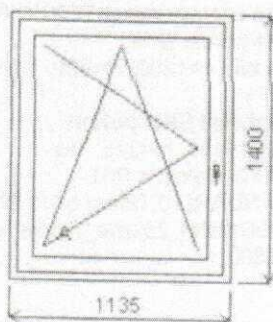

Výška kličky:

Množství: 1

Cena za ks: 4 657,00 Kč

Celkem:**4 657,00 Kč**

Pozice: 2/: Jednodílné okno + příslušenství

Rozměry rámu: 1135,0 x 1400,0 mm

CLASSIC Line

Základní cena:	Jednodílné okno	3 946,00 Kč
Barva (ext/int):	Bílá	
Sklo:	T4-12TGI-F4-12TGI-T4 U=0,7 33dB TERMIO	
Rám:	Rám 64 mm s těs.	
Křídlo:	Křídlo Z60 Classic Line s těs.	
Podklad. profil:	Podkladní lišta 30/5K bílá	
Barva těsnění:	Standard	
Zasklívací lišta:	hranatá	
Klika:	Okenní klika uzamykatelná TOKYO BÍLÁ	
Doplňky:	Parapet vnitřní Alfa Line - Bílá, krytka bílá d=1200, hl=300, 1ks	279,00 Kč
	Parapet venkovní EKO pozink, bílý, krytka d=1135, hl=225, 1ks	160,00 Kč
	Sít okenní OPTIMO EXT16 RAL s kartáčkem Bílá pole A	646,00 Kč
	Žal.IDSN EKO Celostín RAL- lamela STANDARD 0,18mm b:1/1 BÍLÁ ovl: L Bezpečnostní_žaluzie_! pole A (FFG) A:500	272,00 Kč
Výška kliky:		