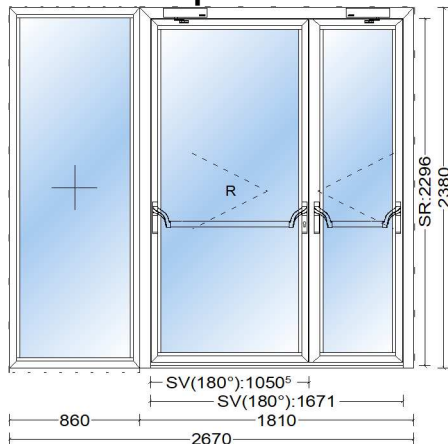

**ALUPROF MB-86N ST, SI**

Konstrukční hloubka rámu 77mm  
 Konstrukční hloubka křídla 86mm  
 Rámová materiálová skupina 1  
 Prostup tepla "Uf=1,1 W/m2K  
 Vhodné pro okna a vstupní vchodové dveře  
 umístěné z vytápěného prostředí do venkovního.  
 Použití: okna a vstupní dveře rodinných domů.  
 Okna a dveře zaskleny izolačním trojsklem  
 splňují požadavky revidované normy ČSN 730540 a  
 jsou certifikovány CE.

**Poz.001**

**1 Ks Dveřní prvek 2670 mm x 2380 mm, sestávající z jednoho pevného pole a 2kř. dveří.**

Měřítko 1:50  
 Pohled zevnitř  
 Systém: Aluprof MB-86N Standard ST

Popis dveří:

Dveře 2-křídlové otvíravé ven P