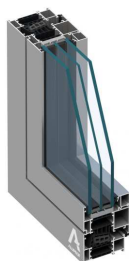

**ALUPROF MB-86N ST, SI**

Konstrukční hloubka rámu 77mm  
 Konstrukční hloubka křídla 86mm  
 Rámová materiálová skupina 1  
 Prostup tepla "Uf=1,1 W/m2K  
 Vhodné pro okna a vstupní vchodové dveře  
 umístěné z vytápěného prostředí do venkovního.  
 Použití: okna a vstupní dveře rodinných domů.  
 Okna a dveře zaskleny izolačním trojsklem  
 splňují požadavky revidované normy ČSN 730540 a  
 jsou certifikovány CE.

**Poz.001**

**1 Ks Dveřní prvek 2670 mm x 2380 mm, sestávající z jednoho pevného pole a 2kř. dveří.**

Měřítko 1:50  
 Pohled zevnitř  
 Systém: Aluprof MB-86N Standard ST

Popis dveří:

Dveře 2-křídlové otvíravé ven P

Kování na jeden prvek:

6 Ks WALA - Závěs 2 dílný WX 67 mm Untypical

1 Ks	Vložka ABUS D6 - 35/55 vč.5ks klíčů
2 Ks	Samozavírač TS 4000 stříbrný
2 Ks	Rameno s aretací nevypínací TS 2000/4000stříbrný
1 Ks	FUHR - Panikový zámek 834p - funkce E
1 Ks	ESCO - Paniková hrazda aktivního křídla SystemeQ EPN 900 IV +
1 Ks	ESCO - Paniková hrazda pasivního křídla SystemeQ EPN 900 IV, k
1 Ks	Fuhr konektor k 834/881
1 Ks	Kabelová průchodka rozpojitelná EL001294
1 Ks	FAPIM - Koordinátor zavírání Anodised Look